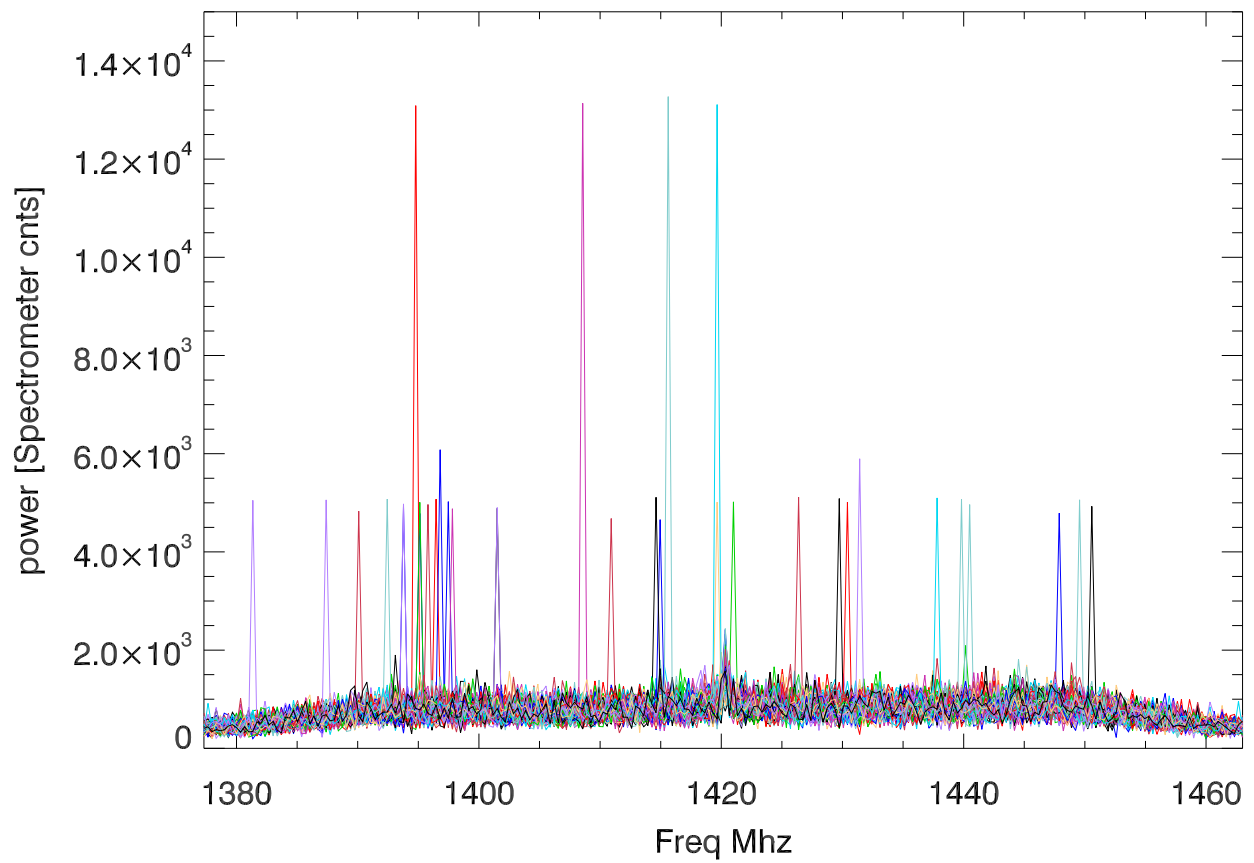

29sep12 p2679 lbw, B1919+21,file:200. 100Spectra. PoIA

PoIB

PoIA

PoIB

PoIA

PoIB

PoIA

PoIB