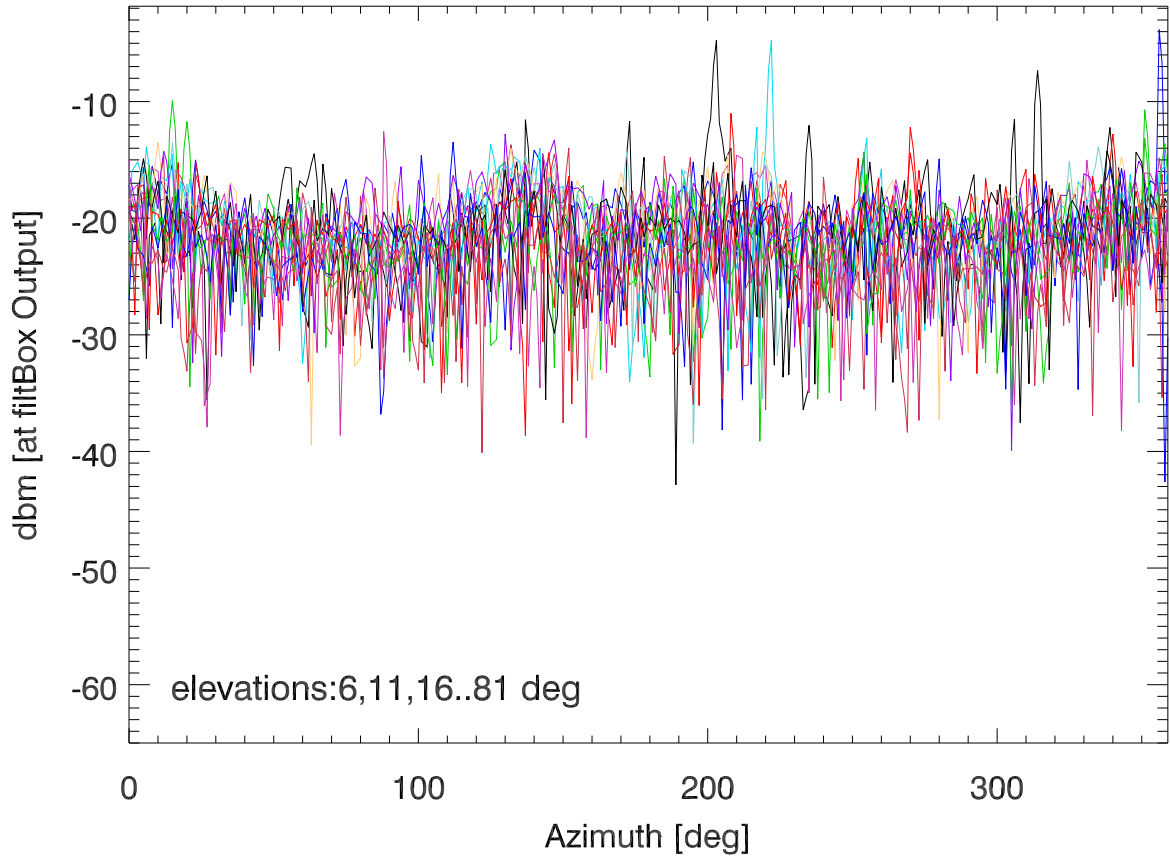

17may23 azswings. TotPwr 2340- 2355 MHz

TotPwr 2400- 2500 MHz

17may23 azswings. TotPwr 2500- 2700 MHz

TotPwr 3400- 3550 MHz

17may23 azswings. TotPwr 3550- 3700 MHz

TotPwr 4695- 4705 MHz

17may23 azswings. TotPwr 5075- 5600 MHz

TotPwr 6370- 6400 MHz

17may23 azswings. TotPwr 11250-11300 MHz