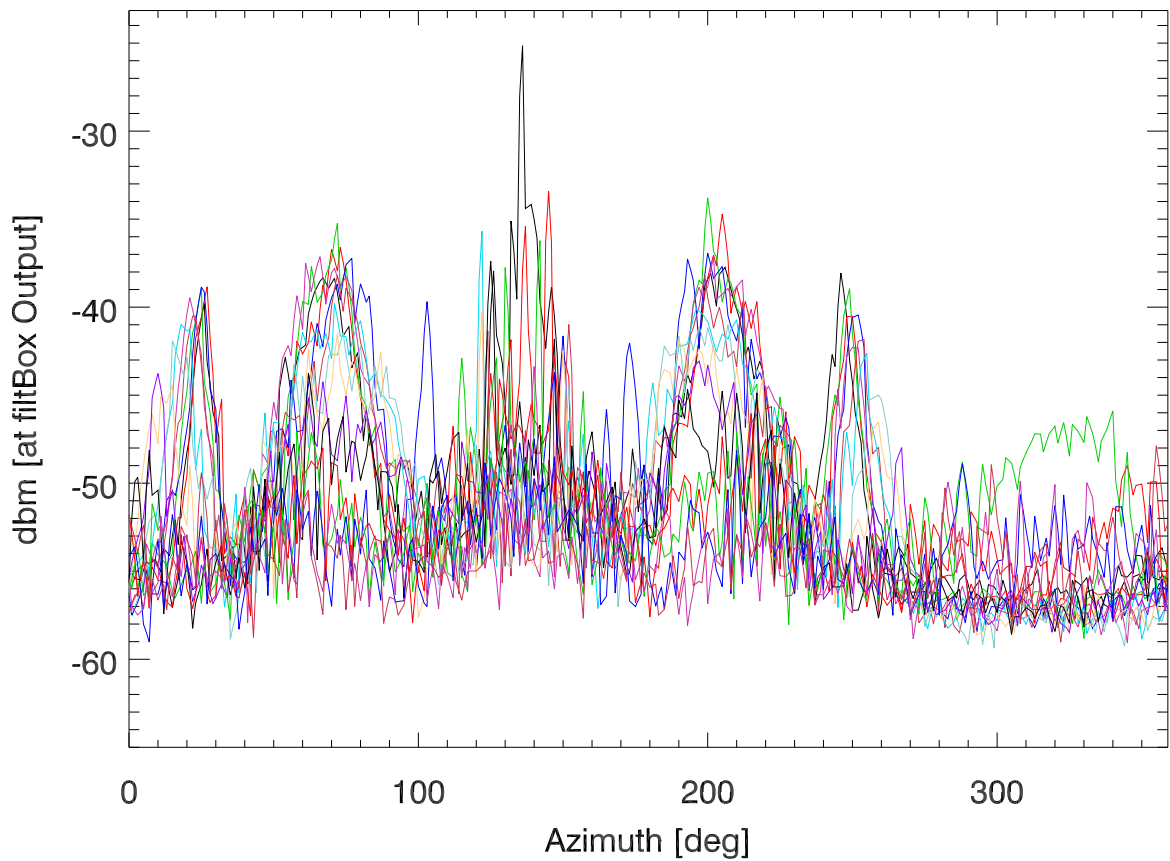

17may23 azswings. TotPwr 2340- 2355 MHz

TotPwr 2400- 2500 MHz

17may23 azswings. TotPwr 2500- 2700 MHz

TotPwr 3400- 3550 MHz

17may23 azswings. TotPwr 3550- 3700 MHz

TotPwr 4695- 4705 MHz

17may23 azswings. TotPwr 5075- 5600 MHz

TotPwr 6370- 6400 MHz

17may23 azswings. TotPwr 11250-11300 MHz