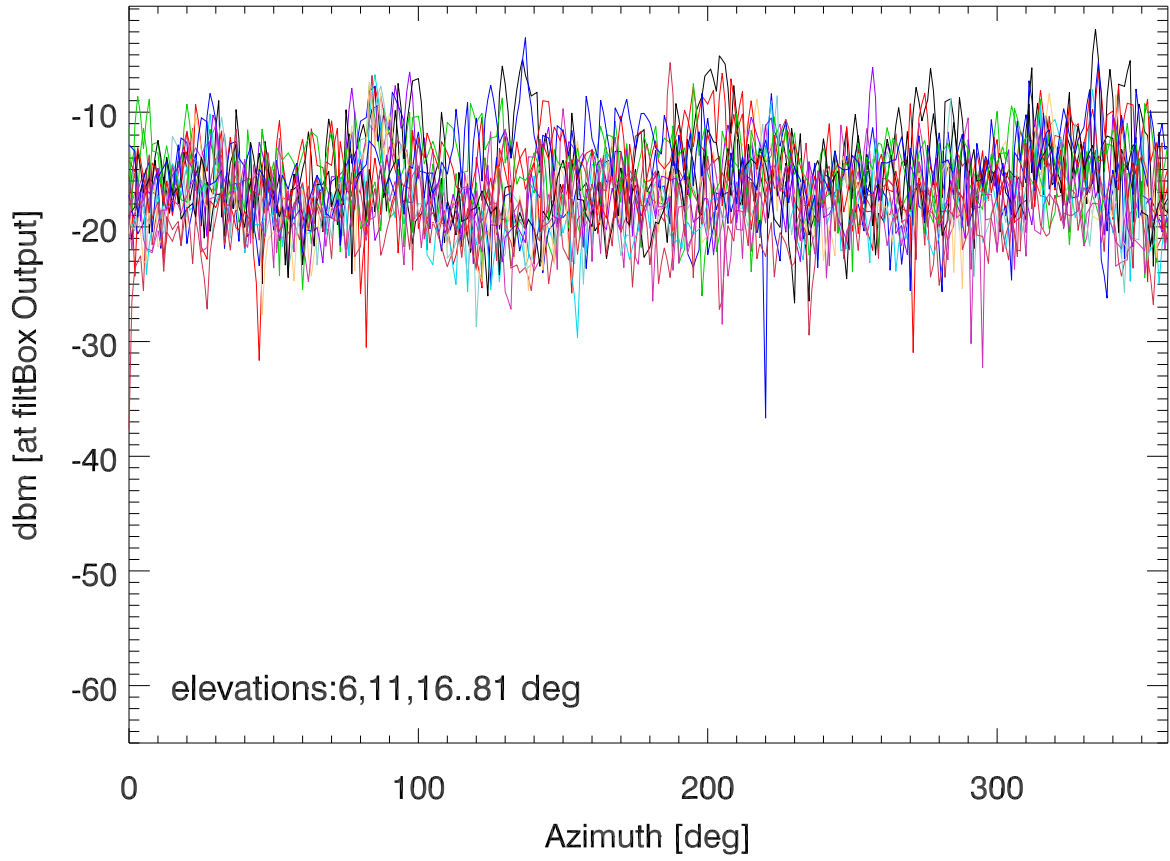

17may23 azswings. TotPwr 2340- 2355 MHz

TotPwr 2400- 2500 MHz

17may23 azswings. TotPwr 2500- 2700 MHz

TotPwr 3400- 3550 MHz

17may23 azswings. TotPwr 3550- 3700 MHz

TotPwr 4695- 4705 MHz

17may23 azswings. TotPwr 5075- 5600 MHz

TotPwr 6370- 6400 MHz

17may23 azswings. TotPwr 11250-11300 MHz