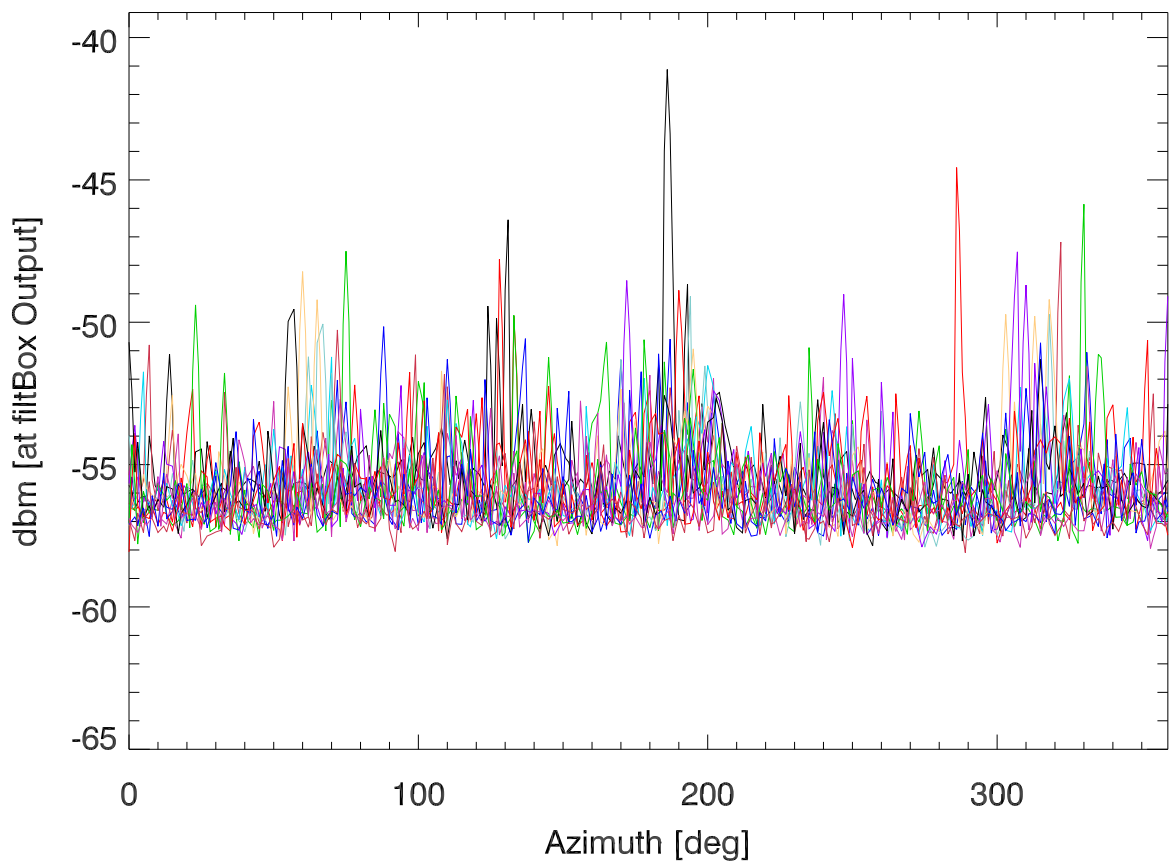

17may23 azswings. TotPwr 2340- 2355 MHz

TotPwr 2400- 2500 MHz

17may23 azswings. TotPwr 2500- 2700 MHz

TotPwr 3400- 3550 MHz

17may23 azswings. TotPwr 3550- 3700 MHz

TotPwr 4695- 4705 MHz

17may23 azswings. TotPwr 5075- 5600 MHz

TotPwr 6370- 6400 MHz

17may23 azswings. TotPwr 11250-11300 MHz