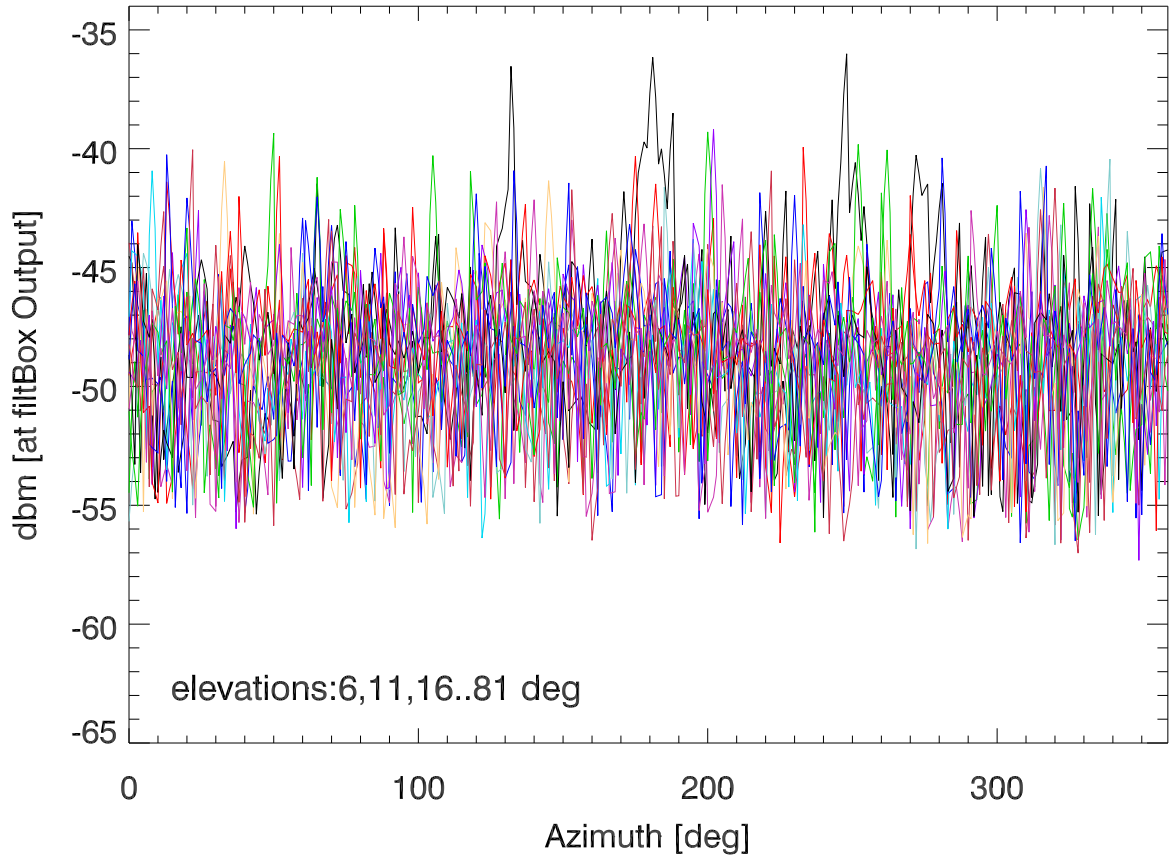

17may23 azswings. TotPwr 2340- 2355 MHz

TotPwr 2400- 2500 MHz

17may23 azswings. TotPwr 2500- 2700 MHz

TotPwr 3400- 3550 MHz

17may23 azswings. TotPwr 3550- 3700 MHz

TotPwr 4695- 4705 MHz

17may23 azswings. TotPwr 5075- 5600 MHz

TotPwr 6370- 6400 MHz

17may23 azswings. TotPwr 11250-11300 MHz