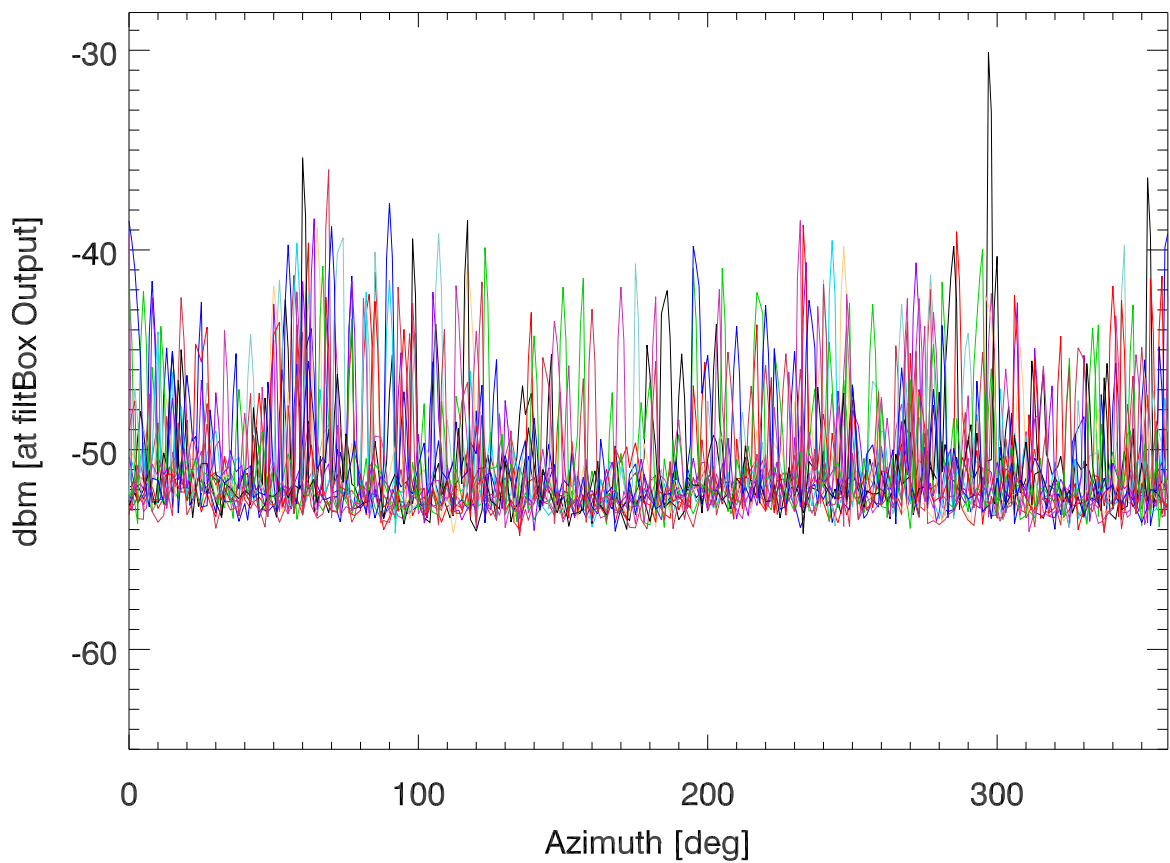

17may23 azswings. TotPwr 2340- 2355 MHz

TotPwr 2400- 2500 MHz

17may23 azswings. TotPwr 2500- 2700 MHz

TotPwr 3400- 3550 MHz

17may23 azswings. TotPwr 3550- 3700 MHz

TotPwr 4695- 4705 MHz

17may23 azswings. TotPwr 5075- 5600 MHz

TotPwr 6370- 6400 MHz

17may23 azswings. TotPwr 11250-11300 MHz