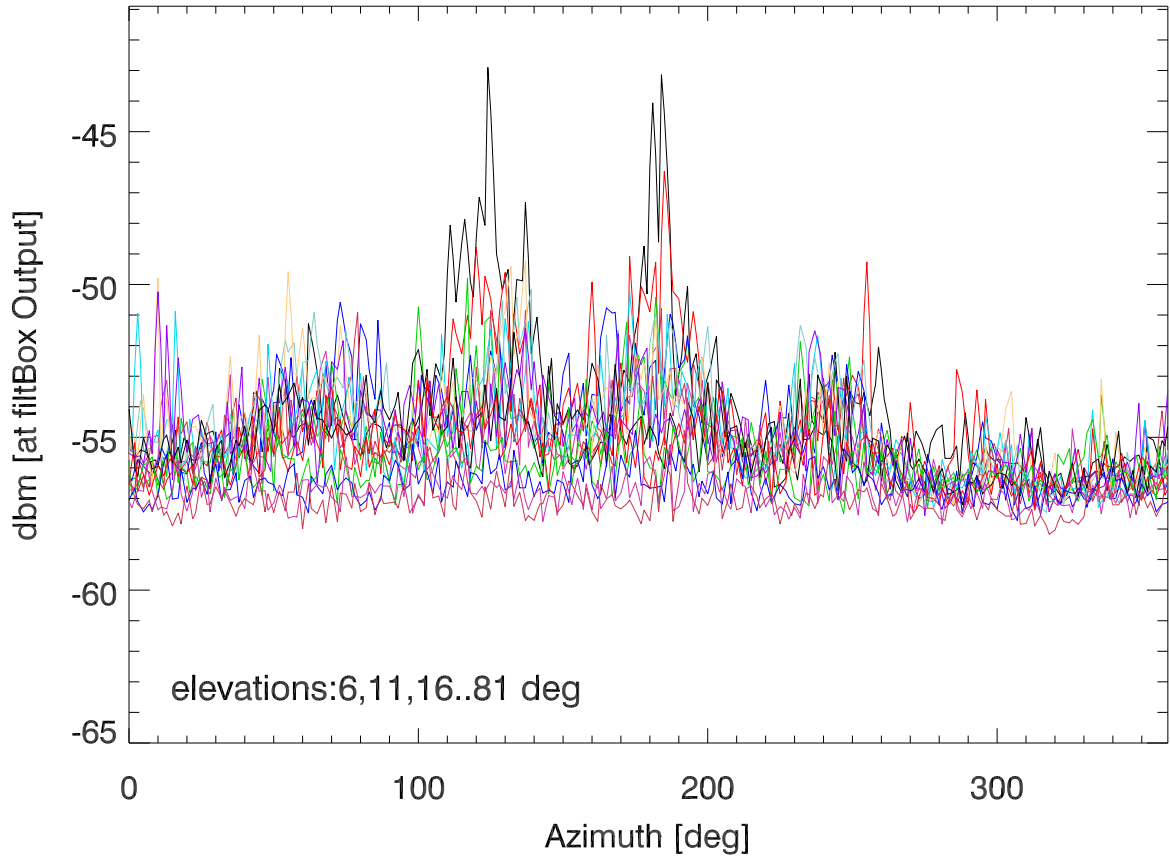

17may23 azswings. TotPwr 2340- 2355 MHz

TotPwr 2400- 2500 MHz

17may23 azswings. TotPwr 2500- 2700 MHz

TotPwr 3400- 3550 MHz

17may23 azswings. TotPwr 3550- 3700 MHz

TotPwr 4695- 4705 MHz

17may23 azswings. TotPwr 5075- 5600 MHz

TotPwr 6370- 6400 MHz

17may23 azswings. TotPwr 11250-11300 MHz