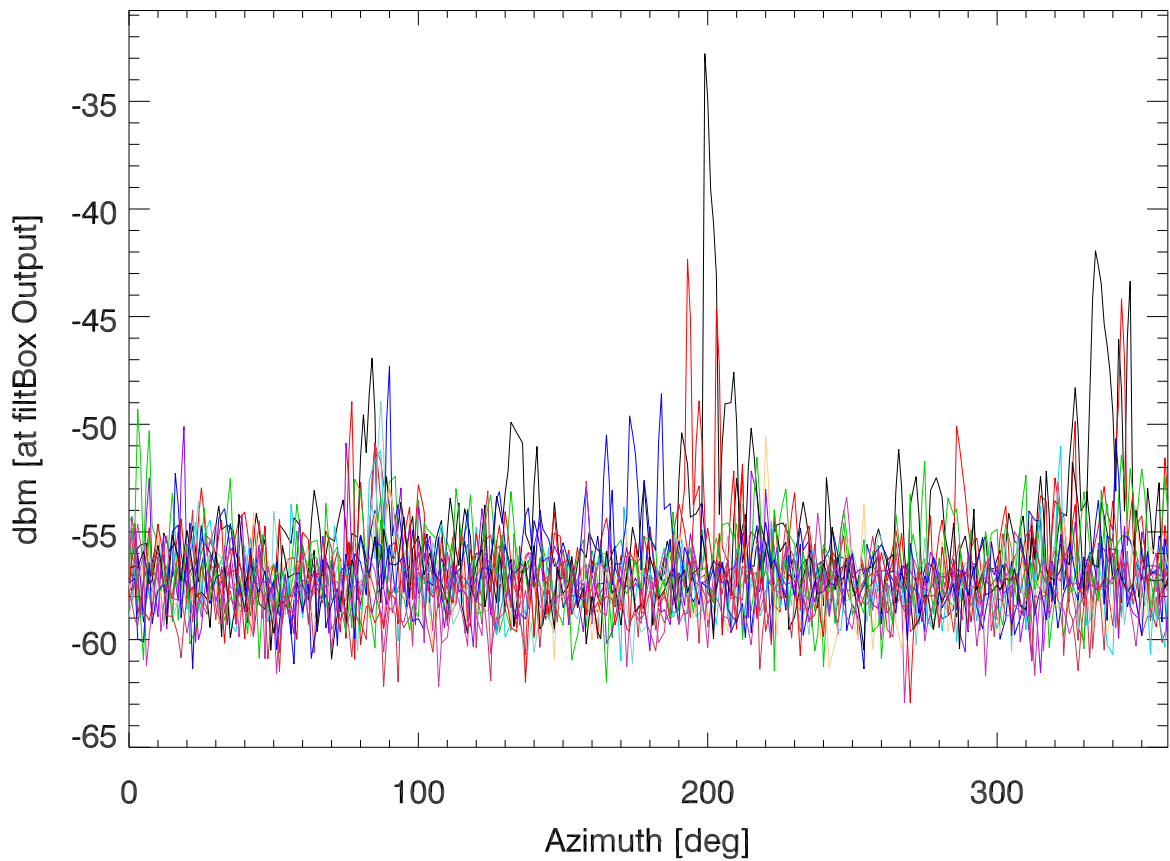

17may23 azswings. TotPwr 2340- 2355 MHz

TotPwr 2400- 2500 MHz

17may23 azswings. TotPwr 2500- 2700 MHz

TotPwr 3400- 3550 MHz

17may23 azswings. TotPwr 3550- 3700 MHz

TotPwr 4695- 4705 MHz

17may23 azswings. TotPwr 5075- 5600 MHz

TotPwr 6370- 6400 MHz

17may23 azswings. TotPwr 11250-11300 MHz