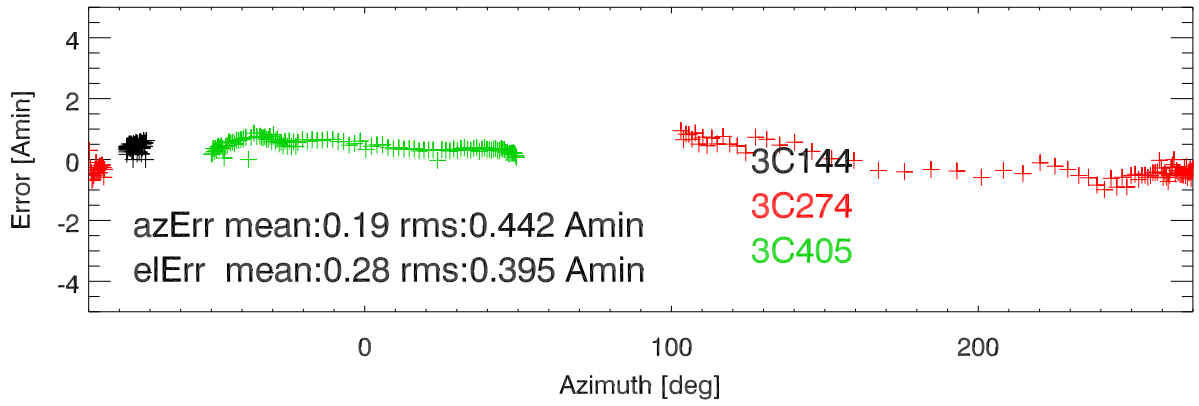

04-06apr22 sband crosses. Tsrc/Tsys vs el CFR:2270.0MHz

Fractional chang tsys with el

SEFD vs el

BeamWidth vs el

04-06apr22 sband crosses. Tsrc/Tsys vs az CFR:2270.0MHz

Fractional chang tsys with az

SEFD vs az

BeamWidth vs az

04-06apr22 Az Pointing error vs az

El Pointing error vs az

Az Pointing error vs el

El Pointing error vs el