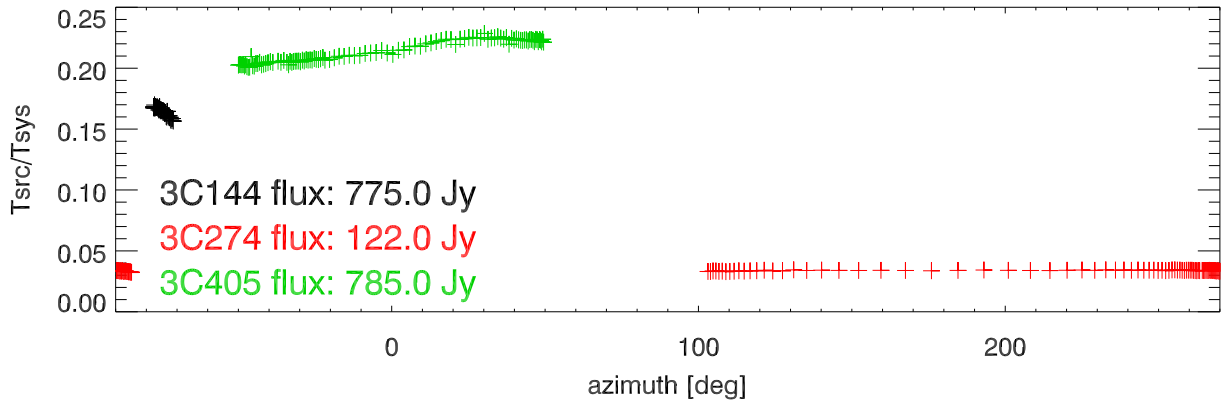

04-06apr22 sband crosses. Tsrc/Tsys vs el CFR:2270.0MHz

Fractional chang tsys with el

SEFD vs el

BeamWidth vs el

04-06apr22 sband crosses. Tsrc/Tsys vs az CFR:2270.0MHz

Fractional chang tsys with az

SEFD vs az

BeamWidth vs az

04-06apr22 Az Pointing error vs az

El Pointing error vs az

Az Pointing error vs el

El Pointing error vs el