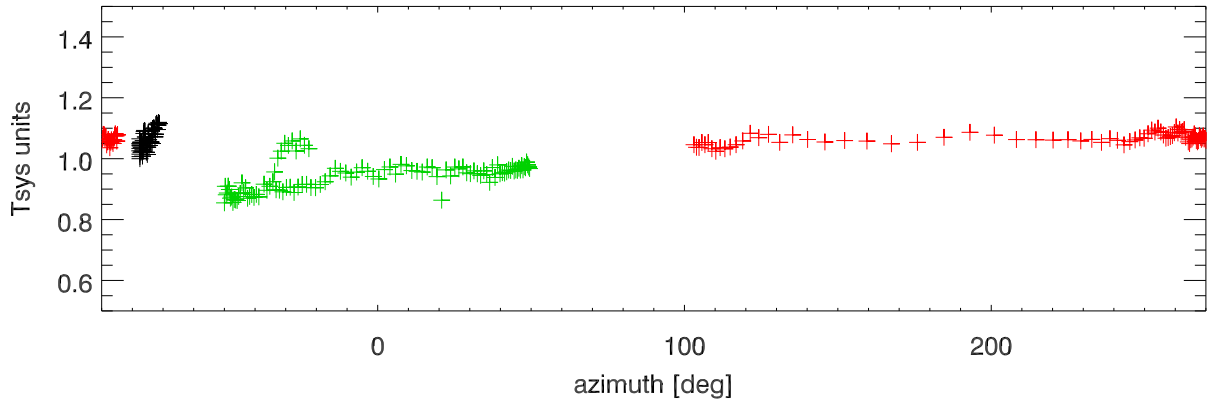

04-06apr22 sband crosses. Tsrc/Tsys vs el CFR:2270.0MHz

Fractional chang tsys with el

SEFD vs el

BeamWidth vs el

04-06apr22 sband crosses. Tsrc/Tsys vs az CFR:2270.0MHz

Fractional chang tsys with az

SEFD vs az

BeamWidth vs az

04-06apr22 Az Pointing error vs az

El Pointing error vs az

Az Pointing error vs el

El Pointing error vs el