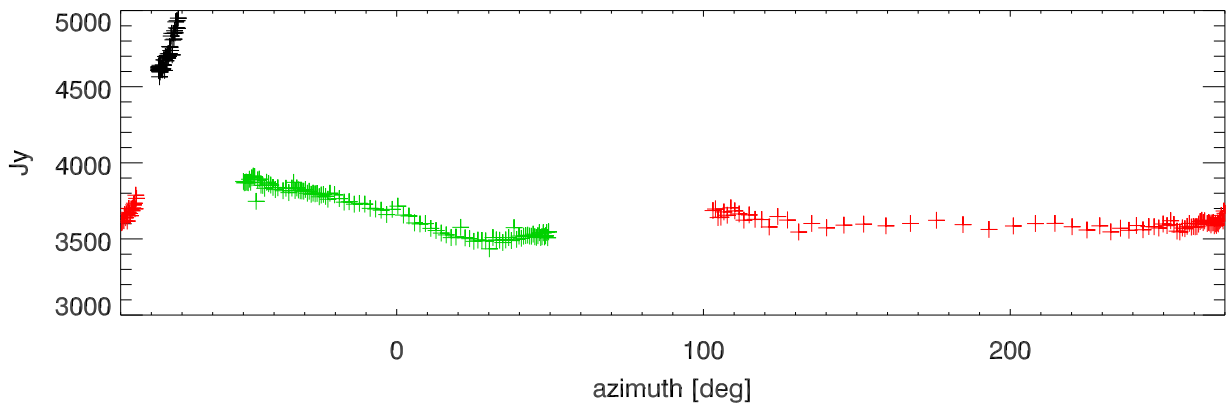

04-06apr22 sband crosses. Tsrc/Tsys vs el CFR:2270.0MHz

Fractional chang tsys with el

SEFD vs el

BeamWidth vs el

04-06apr22 sband crosses. Tsrc/Tsys vs az CFR:2270.0MHz

Fractional chang tsys with az

SEFD vs az

BeamWidth vs az

04-06apr22 Az Pointing error vs az

El Pointing error vs az

Az Pointing error vs el

El Pointing error vs el