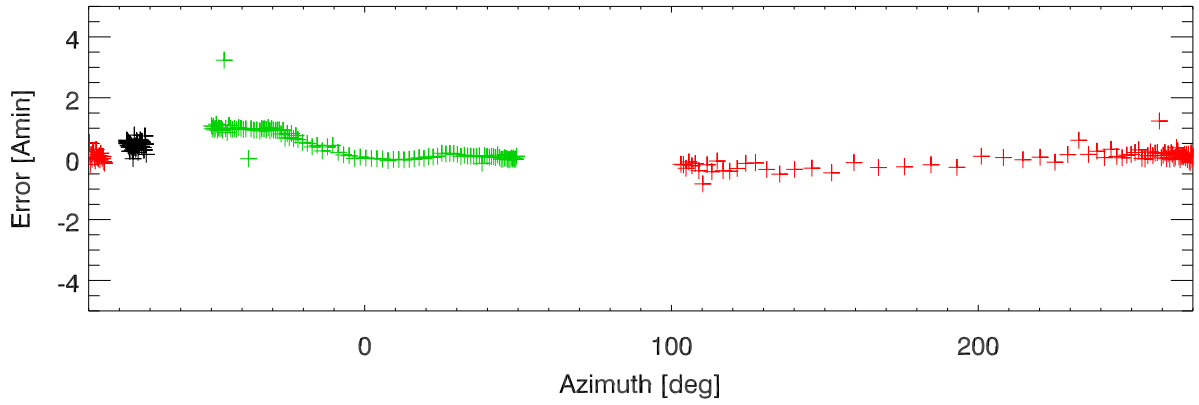

04-06apr22 sband crosses. Tsrc/Tsys vs el CFR:2270.0MHz

Fractional chang tsys with el

SEFD vs el

BeamWidth vs el

04-06apr22 sband crosses. Tsrc/Tsys vs az CFR:2270.0MHz

Fractional chang tsys with az

SEFD vs az

BeamWidth vs az

04-06apr22 Az Pointing error vs az

El Pointing error vs az

Az Pointing error vs el

El Pointing error vs el