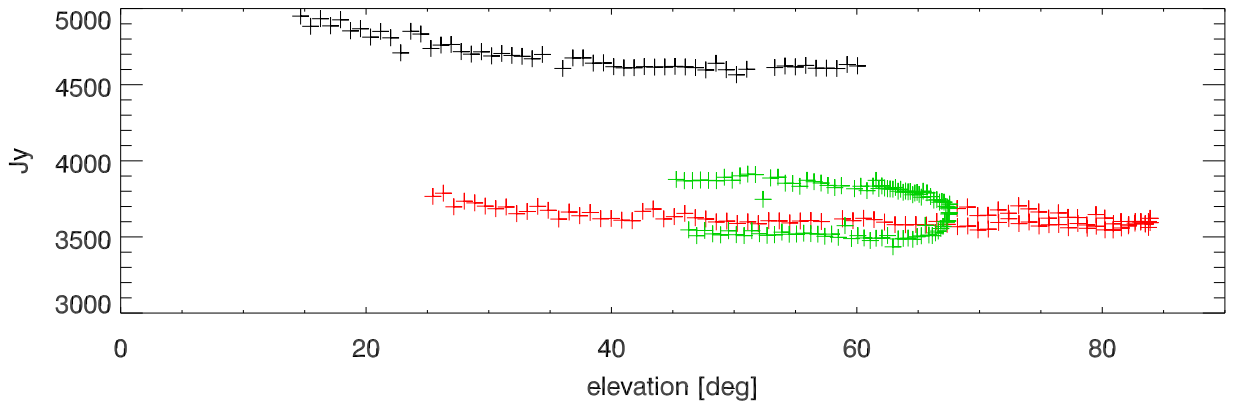

04-06apr22 sband crosses. Tsrc/Tsys vs el CFR:2270.0MHz

Fractional chang tsys with el

SEFD vs el

BeamWidth vs el

04-06apr22 sband crosses. Tsrc/Tsys vs az CFR:2270.0MHz

Fractional chang tsys with az

SEFD vs az

BeamWidth vs az

04-06apr22 Az Pointing error vs az

El Pointing error vs az

Az Pointing error vs el

El Pointing error vs el