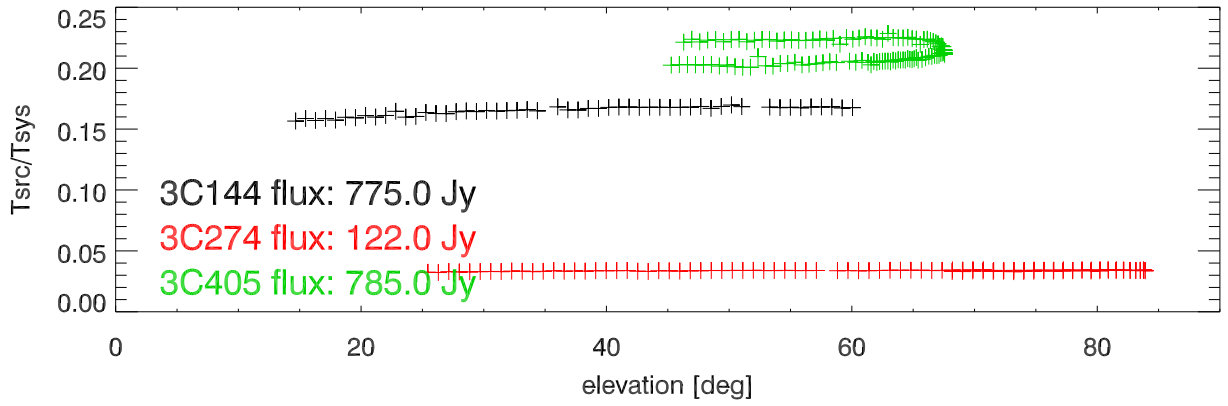

04-06apr22 sband crosses. Tsrc/Tsys vs el CFR:2270.0MHz

Fractional chang tsys with el

SEFD vs el

BeamWidth vs el

04-06apr22 sband crosses. Tsrc/Tsys vs az CFR:2270.0MHz

Fractional chang tsys with az

SEFD vs az

BeamWidth vs az

04-06apr22 Az Pointing error vs az

El Pointing error vs az

Az Pointing error vs el

El Pointing error vs el