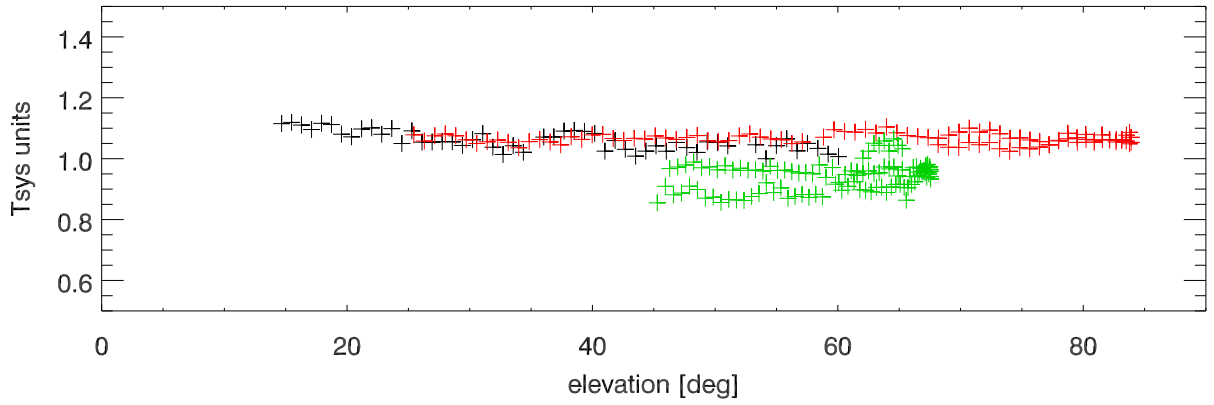

04-06apr22 sband crosses. Tsrc/Tsys vs el CFR:2270.0MHz

Fractional chang tsys with el

SEFD vs el

BeamWidth vs el

04-06apr22 sband crosses. Tsrc/Tsys vs az CFR:2270.0MHz

Fractional chang tsys with az

SEFD vs az

BeamWidth vs az

04-06apr22 Az Pointing error vs az

El Pointing error vs az

Az Pointing error vs el

El Pointing error vs el