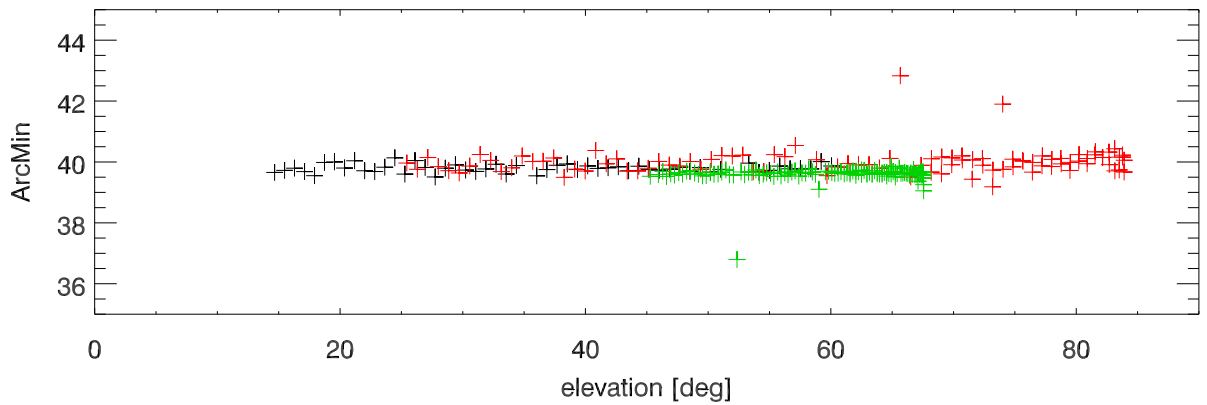

04-06apr22 sband crosses. Tsrc/Tsys vs el CFR:2270.0MHz

Fractional chang tsys with el

SEFD vs el

BeamWidth vs el

04-06apr22 sband crosses. Tsrc/Tsys vs az CFR:2270.0MHz

Fractional chang tsys with az

SEFD vs az

BeamWidth vs az

04-06apr22 Az Pointing error vs az

El Pointing error vs az

Az Pointing error vs el

El Pointing error vs el