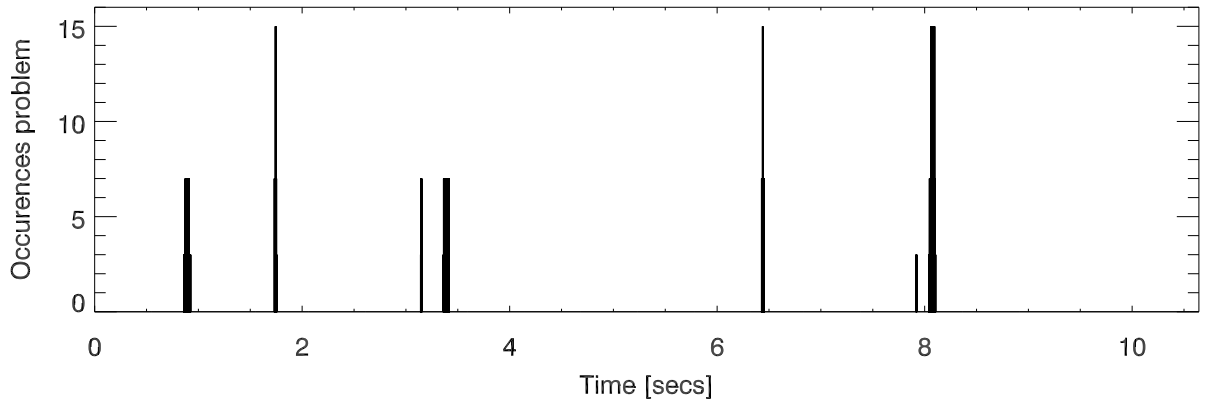

AshiftS0S1 Band:2760 to 2932 MHz Noise shift

AshiftS0S1 Band:2760 to 2932 MHz Radar shift

AshiftS0S1 Band:2964 to 3136 MHz Noise shift

AshiftS0S1 Band:2964 to 3136 MHz Radar shift