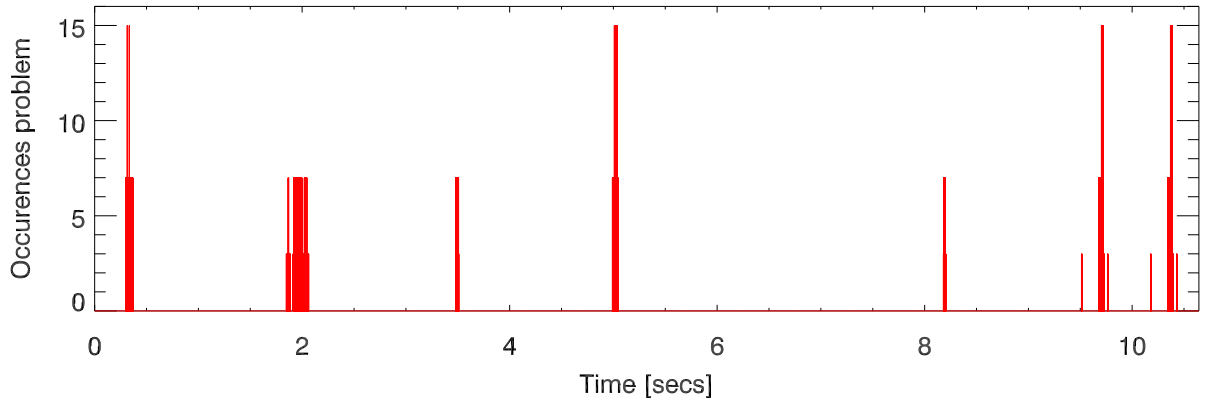

AshiftS0S1 Band:2760 to 2932 MHz Noise shift

AshiftS0S1 Band:2760 to 2932 MHz Radar shift

AshiftS0S1 Band:2964 to 3136 MHz Noise shift

AshiftS0S1 Band:2964 to 3136 MHz Radar shift