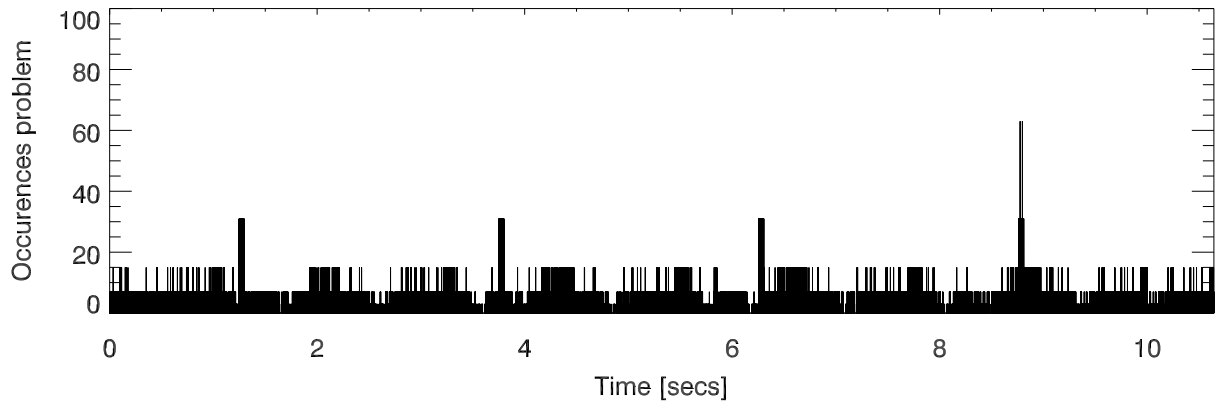

AshiftS0S1 Band:2760 to 2932 MHz Noise shift

AshiftS0S1 Band:2760 to 2932 MHz Radar shift

AshiftS0S1 Band:2964 to 3136 MHz Noise shift

AshiftS0S1 Band:2964 to 3136 MHz Radar shift