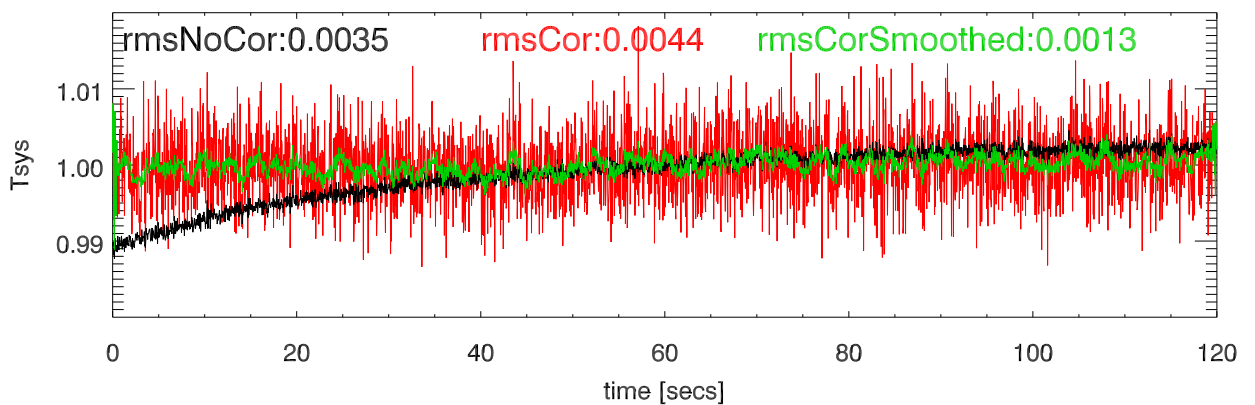

17jan22 rms 16millisec totPwr (165Mhz bw). 8788PoIA

8788PoIB

8930PoIA

8930PoIB

17jan22 rms 16millisec totPwr (165Mhz bw). 9072PoIA

9072PoIB