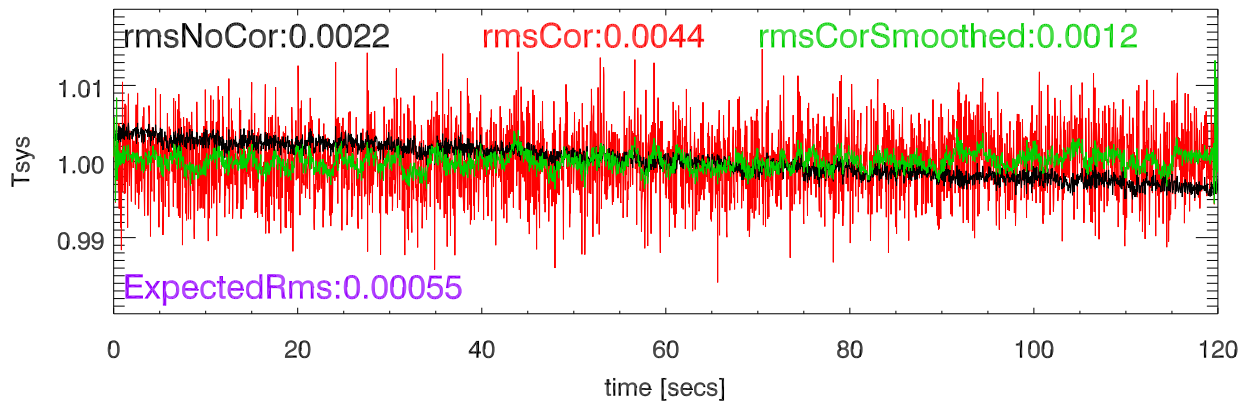

17jan22 rms 16millisec totPwr (165Mhz bw). 8788PoIA

8788PoIB

8930PoIA

8930PoIB

17jan22 rms 16millisec totPwr (165Mhz bw). 9072PoIA

9072PoIB