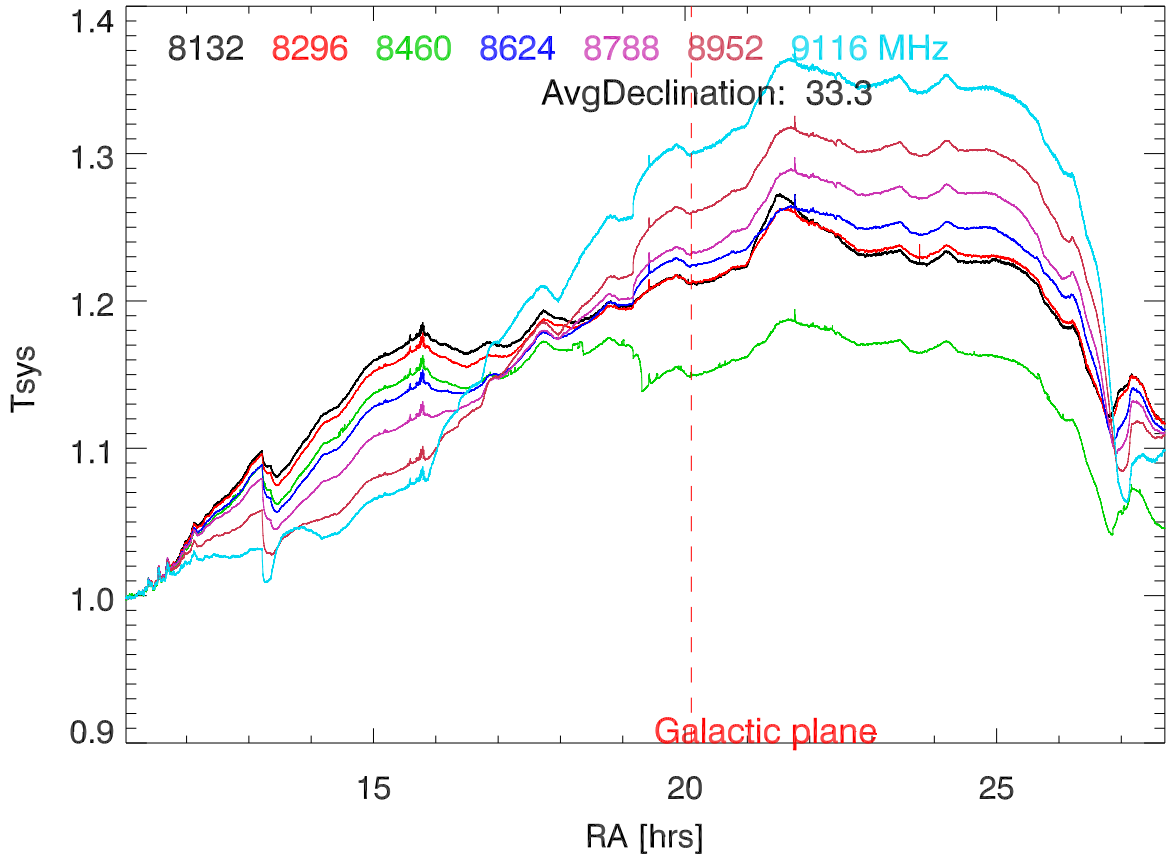

210701 12m totalPwr(172MHz) vs RA. OverplotBands. PolA

PolB