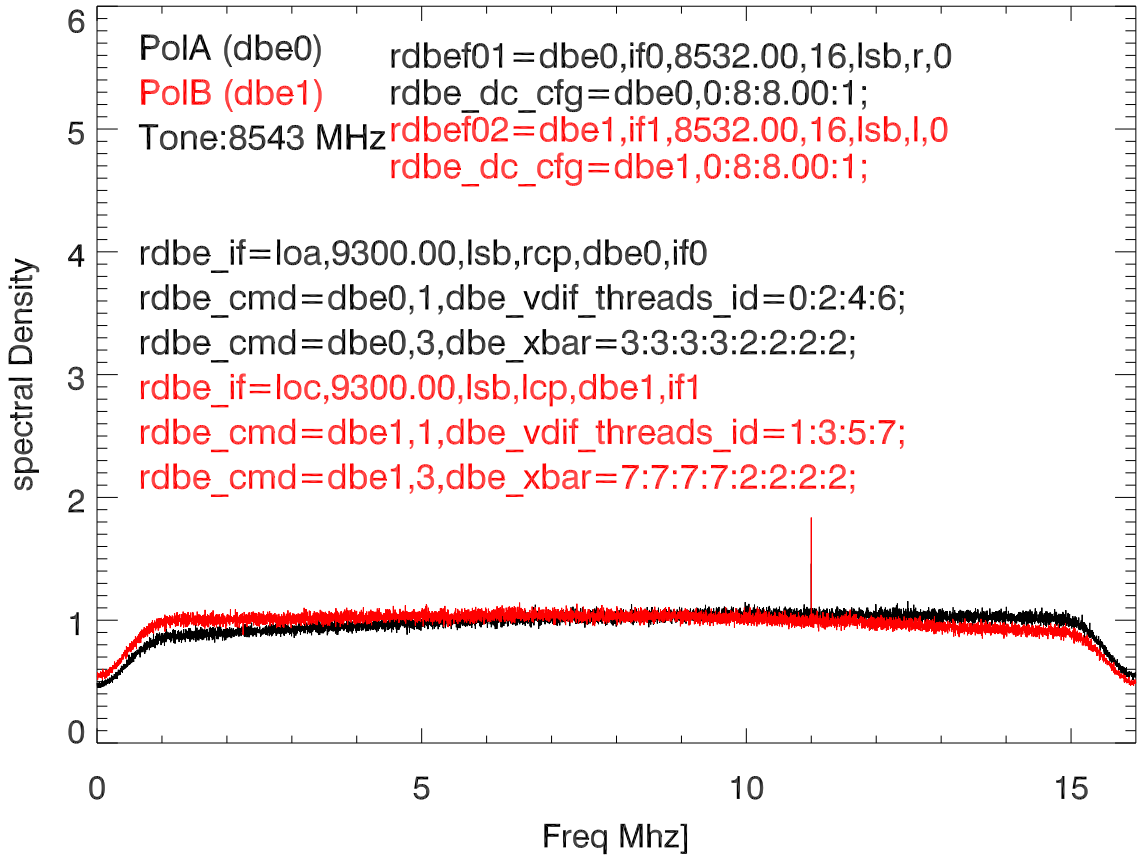

18oct21 fs spectra band:8532

18oct21 fs spectra band:8548

18oct21 fs spectra band:8564

18oct21 fs spectra band:8580