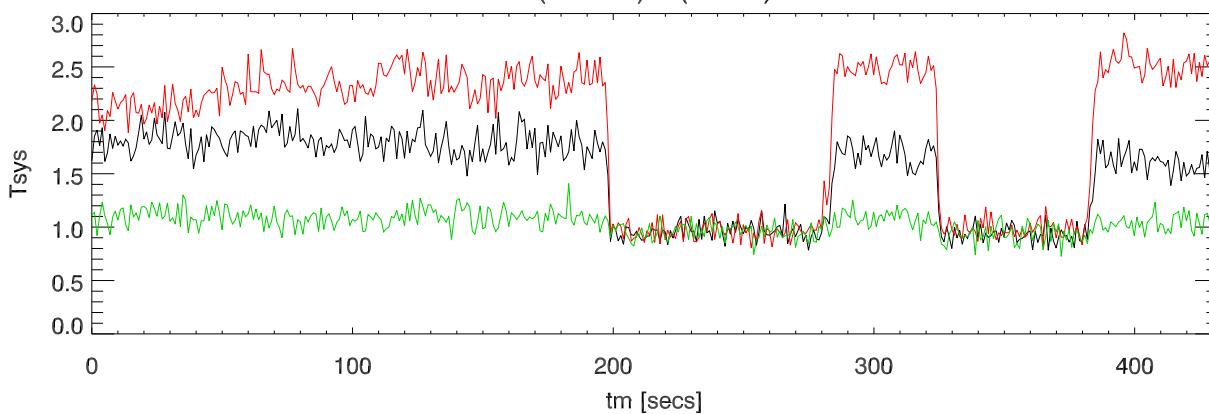

160504: Average on,off Src: abs(305m \* 12m)... (305mA) \* (12mA)

(305mB) \* (12mB)

(305mA) \* (12mB)

(305mB) \* (12mA)

mag. Peak lag vs time. (305mA) \* (12mA)

(305mB) \* (12mB)

(305mA) \* (12mB)

(305mB) \* (12mA)