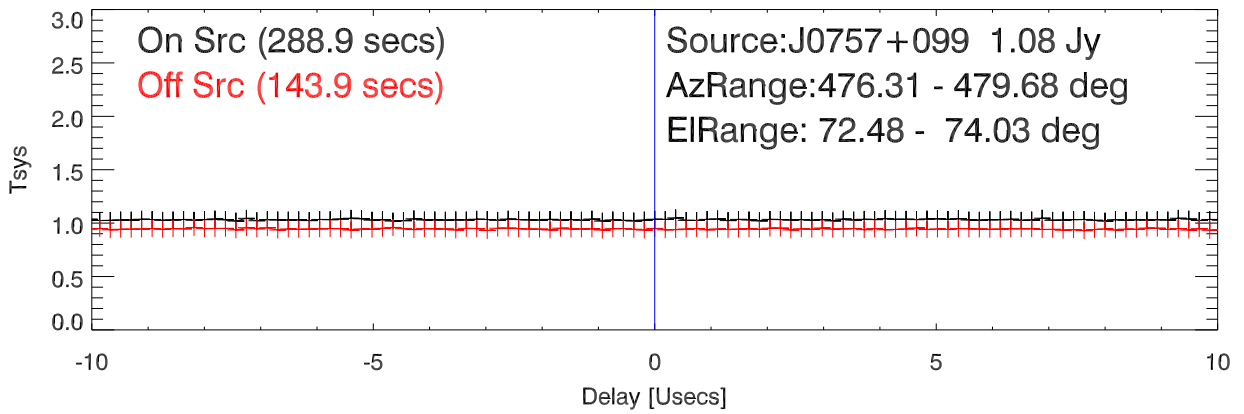

160504: Average on,off Src: abs(305m \* 12m)... (305mA) \* (12mA)

(305mB) \* (12mB)

(305mA) \* (12mB)

(305mB) \* (12mA)

mag. Peak lag vs time. (305mA) \* (12mA)

(305mB) \* (12mB)

(305mA) \* (12mB)

(305mB) \* (12mA)