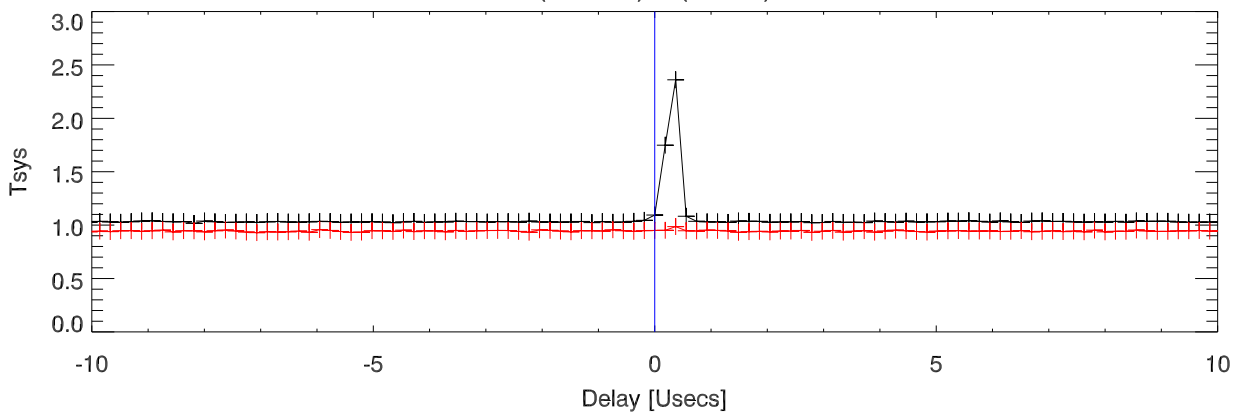

160504: Average on,off Src: abs(305m \* 12m)... (305mA) \* (12mA)

(305mB) \* (12mB)

(305mA) \* (12mB)

(305mB) \* (12mA)

mag. Peak lag vs time. (305mA) \* (12mA)

(305mB) \* (12mB)

(305mA) \* (12mB)

(305mB) \* (12mA)