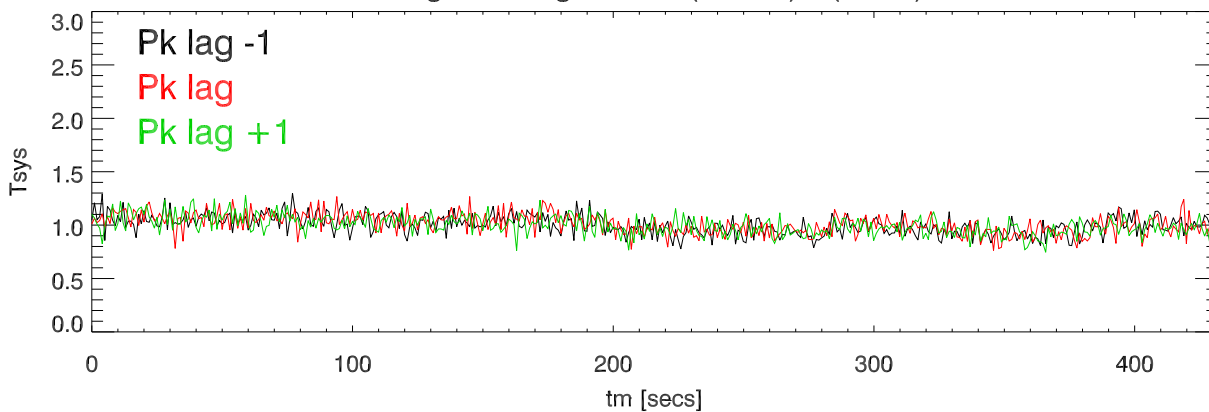

160504: Average on,off Src: abs(305m \* 12m)... (305mA) \* (12mA)

(305mB) \* (12mB)

(305mA) \* (12mB)

(305mB) \* (12mA)

mag. Peak lag vs time. (305mA) \* (12mA)

(305mB) \* (12mB)

(305mA) \* (12mB)

(305mB) \* (12mA)