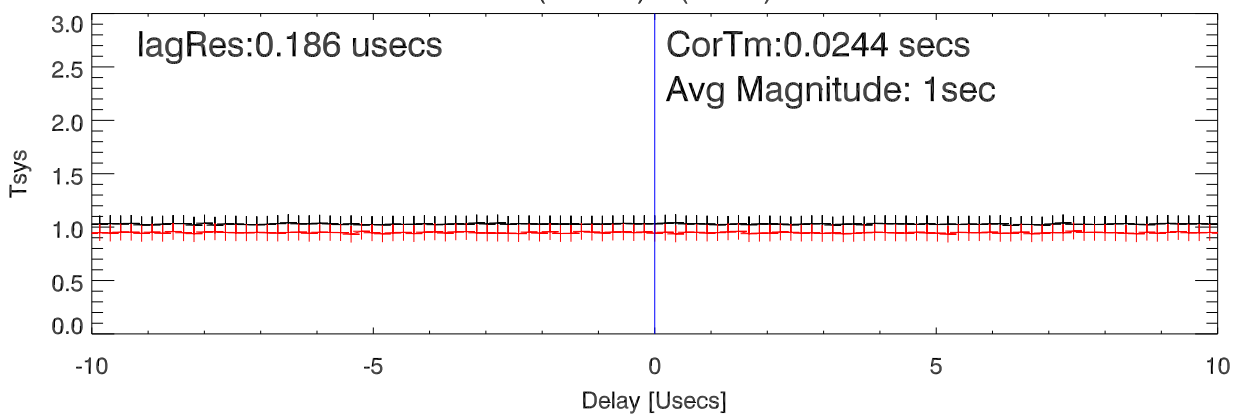

160504: Average on,off Src: abs(305m \* 12m)... (305mA) \* (12mA)

(305mB) \* (12mB)

(305mA) \* (12mB)

(305mB) \* (12mA)

mag. Peak lag vs time. (305mA) \* (12mA)

(305mB) \* (12mB)

(305mA) \* (12mB)

(305mB) \* (12mA)