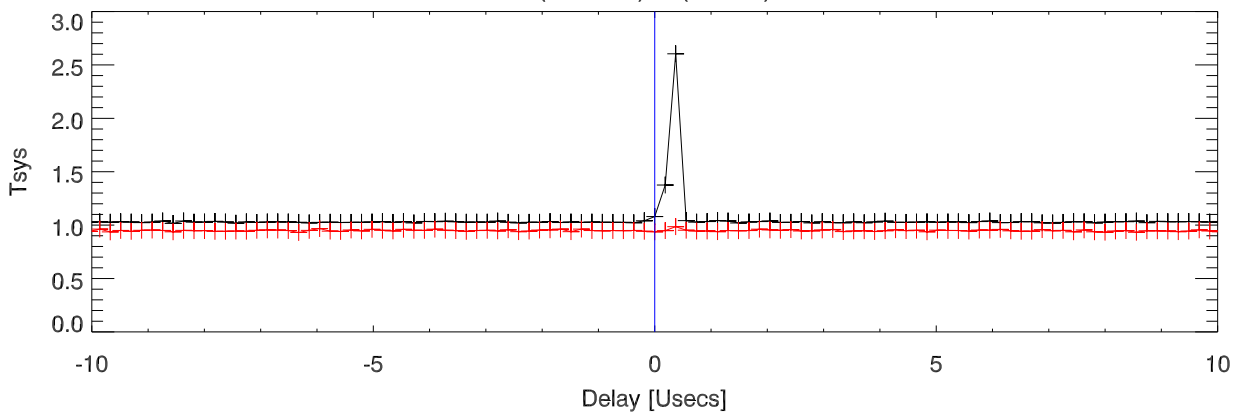

160504: Average on,off Src: abs(305m \* 12m)... (305mA) \* (12mA)

(305mB) \* (12mB)

(305mA) \* (12mB)

(305mB) \* (12mA)

mag. Peak lag vs time. (305mA) \* (12mA)

(305mB) \* (12mB)

(305mA) \* (12mB)

(305mB) \* (12mA)