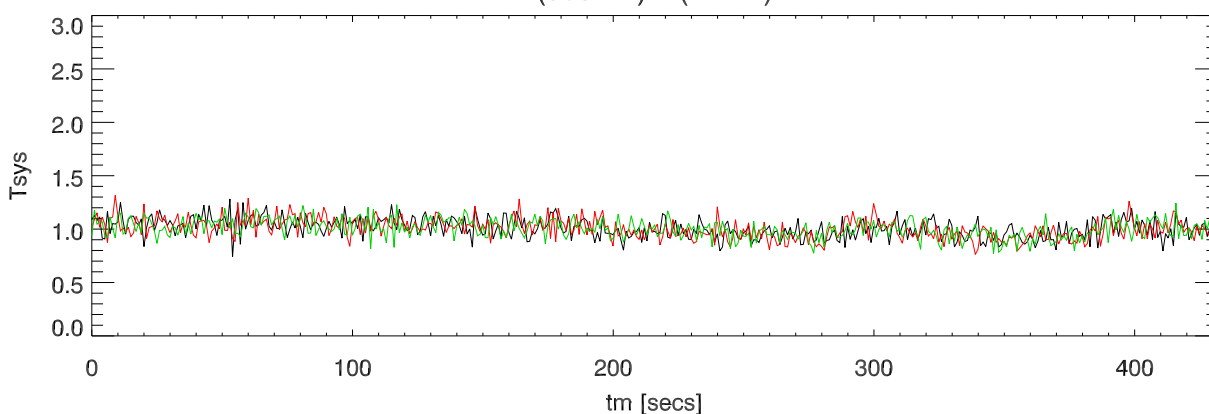

160504: Average on,off Src: abs(305m \* 12m)... (305mA) \* (12mA)

(305mB) \* (12mB)

(305mA) \* (12mB)

(305mB) \* (12mA)

mag. Peak lag vs time. (305mA) \* (12mA)

(305mB) \* (12mB)

(305mA) \* (12mB)

(305mB) \* (12mA)