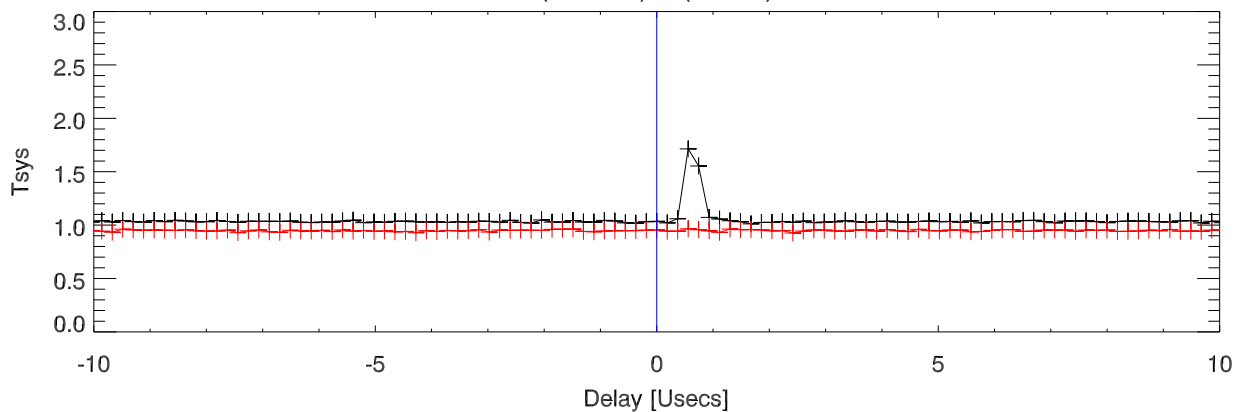

160504: Average on,off Src: abs(305m \* 12m)... (305mA) \* (12mA)

(305mB) \* (12mB)

(305mA) \* (12mB)

(305mB) \* (12mA)

mag. Peak lag vs time. (305mA) \* (12mA)

(305mB) \* (12mB)

(305mA) \* (12mB)

(305mB) \* (12mA)