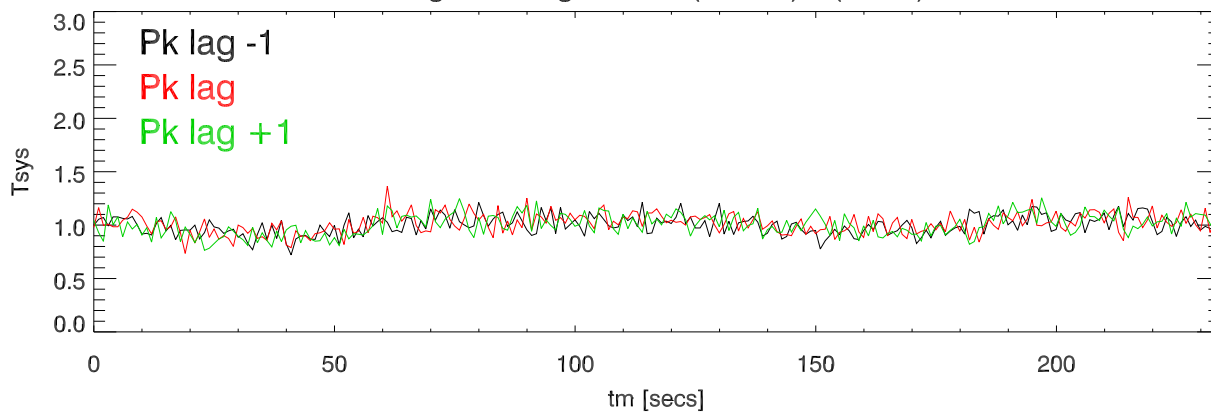

160504: Average on,off Src: abs(305m \* 12m)... (305mA) \* (12mA)

(305mB) \* (12mB)

(305mA) \* (12mB)

(305mB) \* (12mA)

mag. Peak lag vs time. (305mA) \* (12mA)

(305mB) \* (12mB)

(305mA) \* (12mB)

(305mB) \* (12mA)