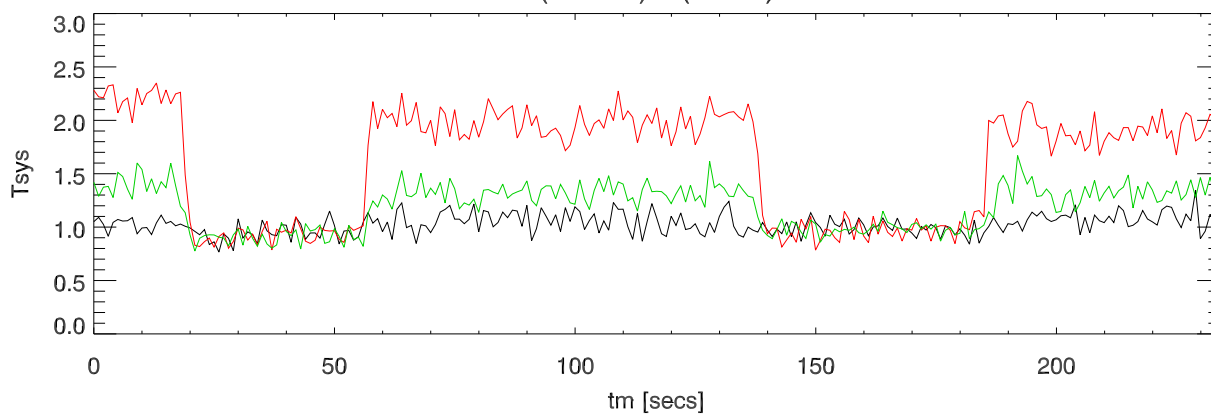

160504: Average on,off Src: abs(305m \* 12m)... (305mA) \* (12mA)

(305mB) \* (12mB)

(305mA) \* (12mB)

(305mB) \* (12mA)

mag. Peak lag vs time. (305mA) \* (12mA)

(305mB) \* (12mB)

(305mA) \* (12mB)

(305mB) \* (12mA)