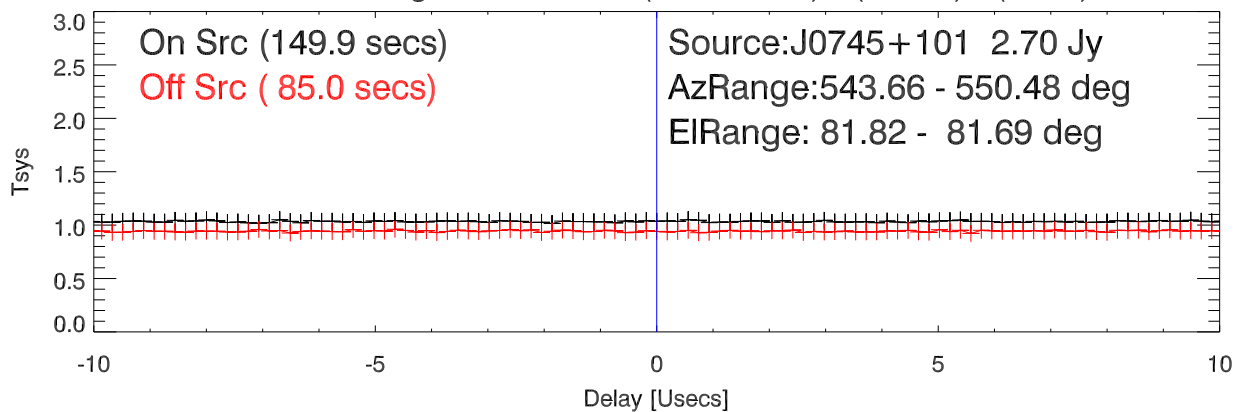

160504: Average on,off Src: abs(305m \* 12m)... (305mA) \* (12mA)

(305mB) \* (12mB)

(305mA) \* (12mB)

(305mB) \* (12mA)

mag. Peak lag vs time. (305mA) \* (12mA)

(305mB) \* (12mB)

(305mA) \* (12mB)

(305mB) \* (12mA)