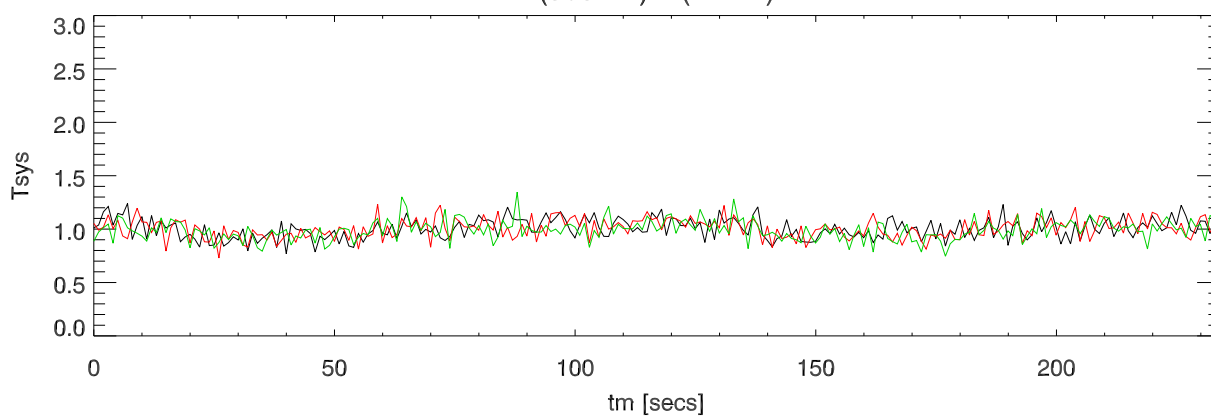

160504: Average on,off Src: abs(305m \* 12m)... (305mA) \* (12mA)

(305mB) \* (12mB)

(305mA) \* (12mB)

(305mB) \* (12mA)

mag. Peak lag vs time. (305mA) \* (12mA)

(305mB) \* (12mB)

(305mA) \* (12mB)

(305mB) \* (12mA)