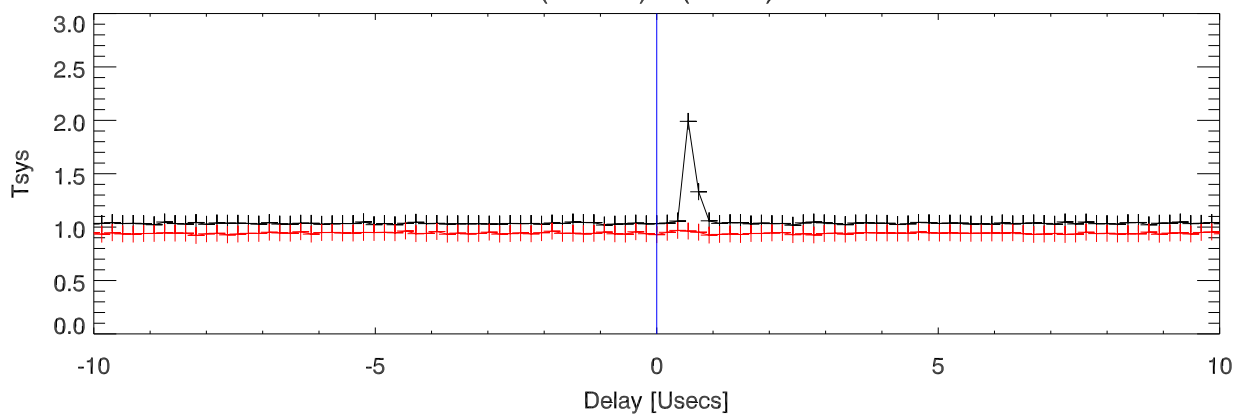

160504: Average on,off Src: abs(305m \* 12m)... (305mA) \* (12mA)

(305mB) \* (12mB)

(305mA) \* (12mB)

(305mB) \* (12mA)

mag. Peak lag vs time. (305mA) \* (12mA)

(305mB) \* (12mB)

(305mA) \* (12mB)

(305mB) \* (12mA)