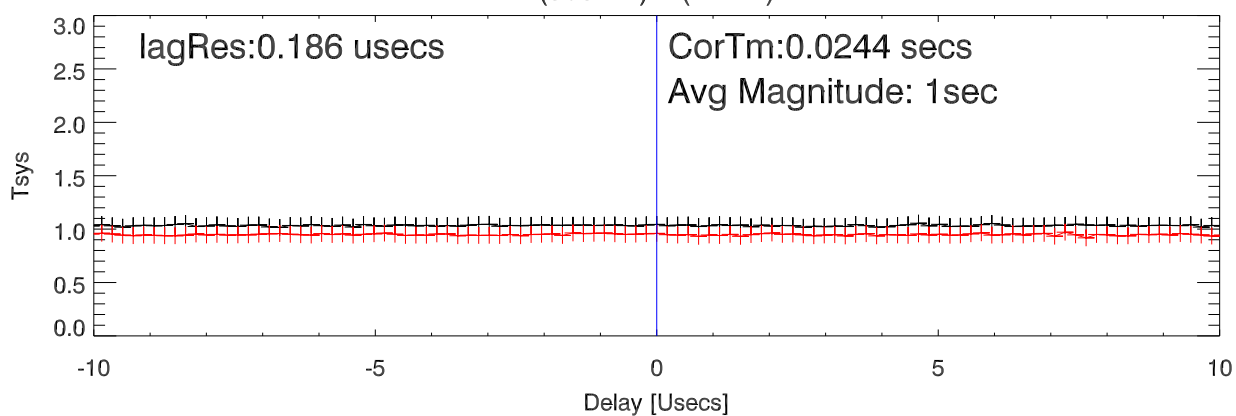

160504: Average on,off Src: abs(305m \* 12m)... (305mA) \* (12mA)

(305mB) \* (12mB)

(305mA) \* (12mB)

(305mB) \* (12mA)

mag. Peak lag vs time. (305mA) \* (12mA)

(305mB) \* (12mB)

(305mA) \* (12mB)

(305mB) \* (12mA)