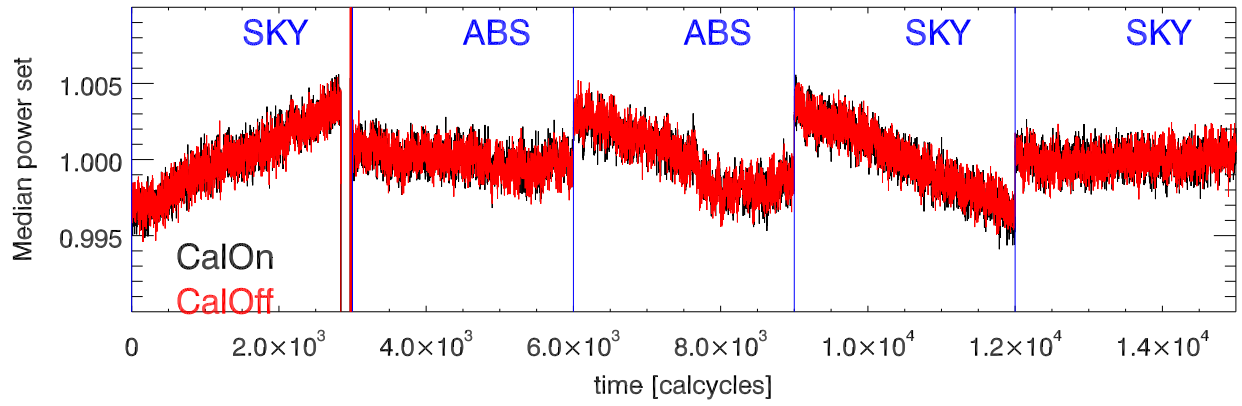

220117 measureCal totPwrVsTm. 8789 Mhz PoIA

8789 Mhz PoIB

8931 Mhz PoIA

8931 Mhz PoIB

220117 measureCal totPwrVsTm. 9073 Mhz PoIA

9073 Mhz PoIB