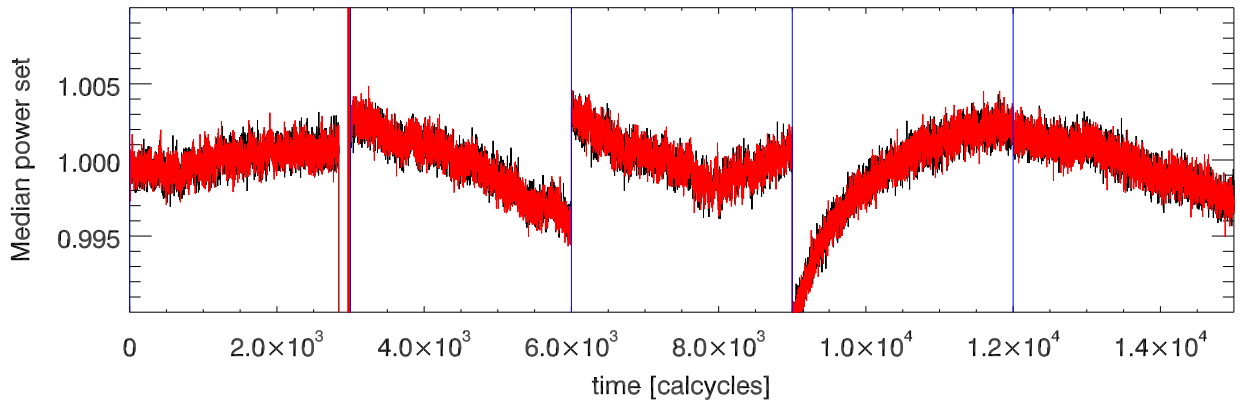

220117 measureCal totPwrVsTm. 8789 Mhz PoIA

8789 Mhz PoIB

8931 Mhz PoIA

8931 Mhz PoIB

220117 measureCal totPwrVsTm. 9073 Mhz PoIA

9073 Mhz PoIB