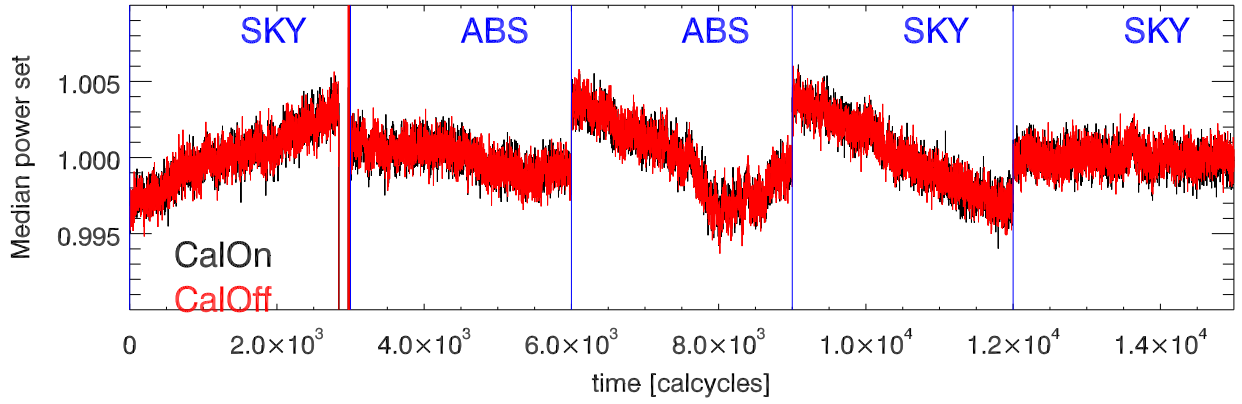

220117 measureCal totPwrVsTm. 8219 Mhz PoIA

8219 Mhz PoIB

8363 Mhz PoIA

8363 Mhz PoIB

220117 measureCal totPwrVsTm. 8505 Mhz PoIA

8505 Mhz PoIB

8647 Mhz PoIA

8647 Mhz PoIB

220117 measureCal totPwrVsTm. 8789 Mhz PoIA

8789 Mhz PoIB

8931 Mhz PoIA

8931 Mhz PoIB

220117 measureCal totPwrVsTm. 9073 Mhz PoIA

9073 Mhz PoIB