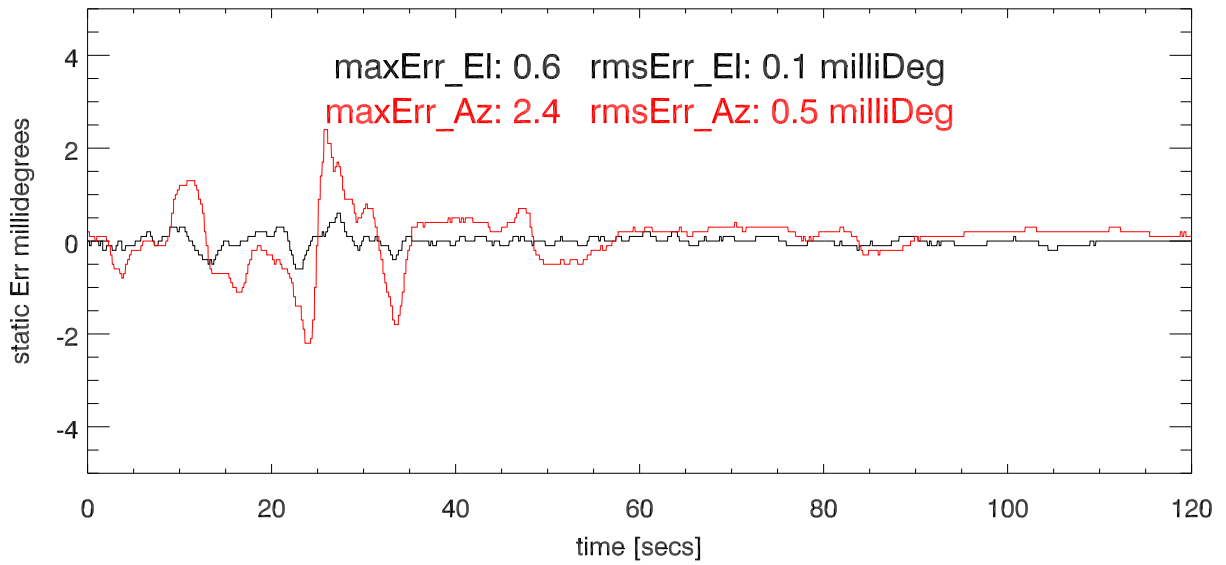

24jan11:Static tracking error. el=10 deg

Static tracking error. el=45 deg

Static tracking error. el=80 deg