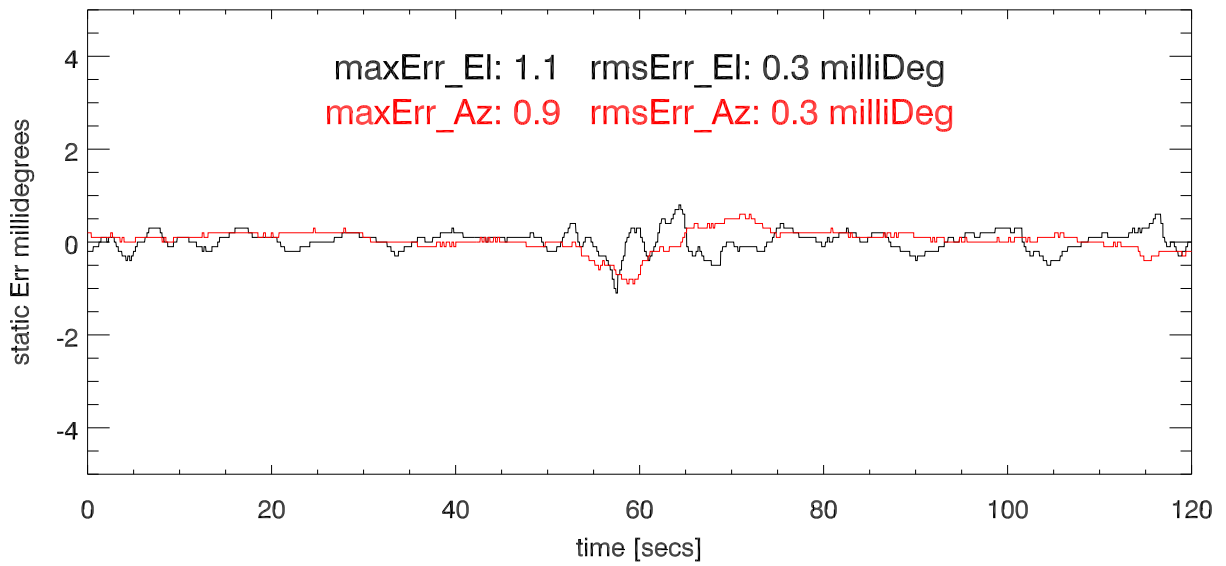

24jan11:Static tracking error. el=10 deg

Static tracking error. el=45 deg

Static tracking error. el=80 deg