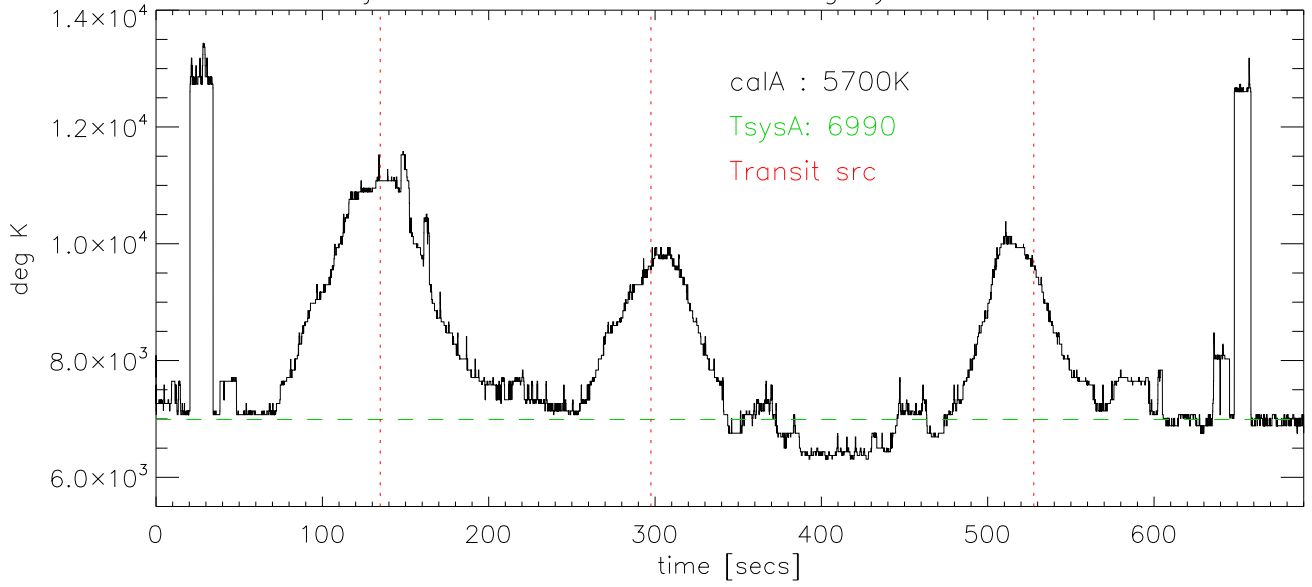

20jan06 46.8 Mhz rcvr scanning by herculesA PoIA

20jan06 46.8 Mhz rcvr scanning by herculesA PoIB

za Position while scanning

20jan06 46.8 Mhz hercA pwr vs za\_offset. polA

20jan06 46.8 Mhz hercA pwr vs za offset. polB