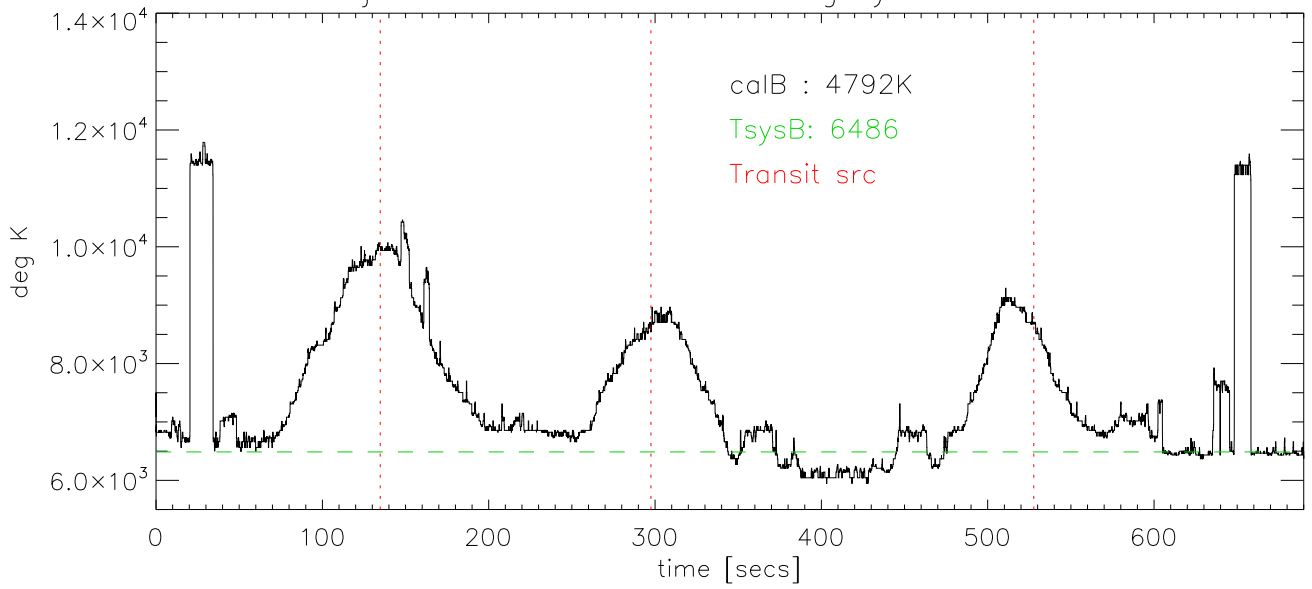

20jan06 46.8 Mhz rcvr scanning by herculesA PoIA

20jan06 46.8 Mhz rcvr scanning by herculesA PoIB

za Position while scanning

20jan06 46.8 Mhz hercA pwr vs za\_offset. polA

20jan06 46.8 Mhz hercA pwr vs za offset. polB