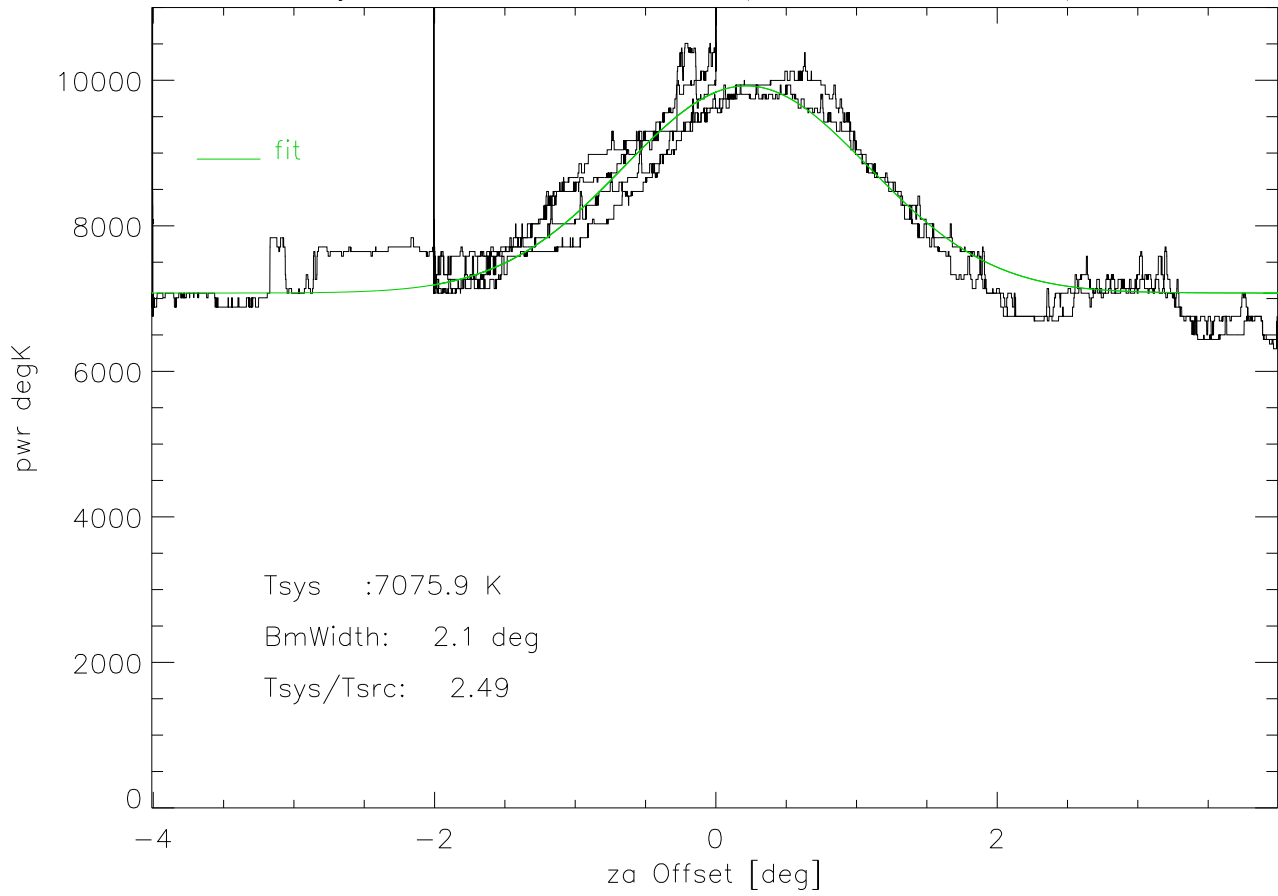

20jan06 46.8 Mhz rcvr scanning by herculesA PoIA

20jan06 46.8 Mhz rcvr scanning by herculesA PoIB

za Position while scanning

20jan06 46.8 Mhz hercA pwr vs za\_offset. polA

20jan06 46.8 Mhz hercA pwr vs za offset. polB