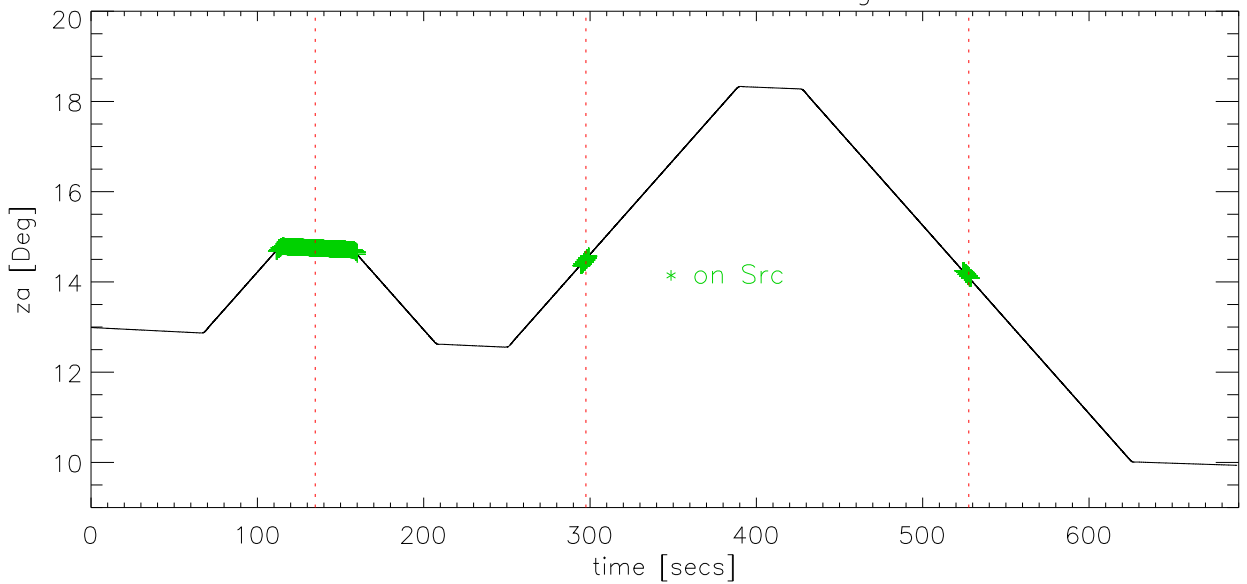

20jan06 46.8 Mhz rcvr scanning by herculesA PoIA

20jan06 46.8 Mhz rcvr scanning by herculesA PoIB

za Position while scanning

20jan06 46.8 Mhz hercA pwr vs za\_offset. polA

20jan06 46.8 Mhz hercA pwr vs za offset. polB