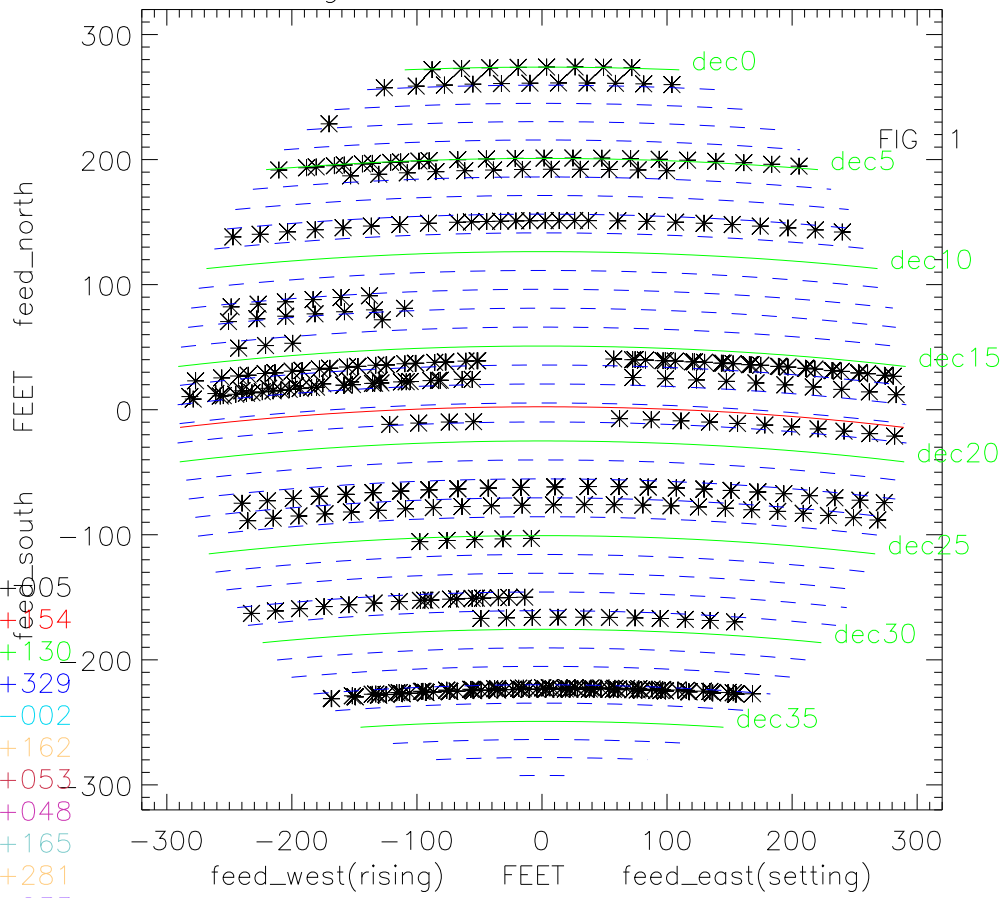

az za coverage Mar03–Feb05 327 calibration runs

- + B0010+005
- * B0017+054
- ◇ B0106+130
- △ B0134+329
- B0240-002
- B0316+162
- × B0320+053
- + B0340+048
- * B0518+165
- ◇ B0521+281
- △ B0640+233
- B0732+332
- B0758+143
- × B0824+294
- + B1004+130
- * B1039+029
- ◇ B1040+123
- △ B2121+248
- B2209+080
- B2249+185
- × B2337+220

hour of day for data

327 calibration runs Mar03–Feb05 Gain K/Jy

- + B0010+005
- * B0017+154
- ◇ B0106+130
- △ B0134+329
- B0240-002
- B0316+162
- × B0320+053
- + B0340+048
- * B0518+165
- ◇ B0521+281
- △ B0640+233
- B0732+332
- B0758+143
- × B0824+294
- + B1004+130
- * B1039+029
- ◇ B1040+123
- △ B2121+248
- B2209+080
- B2249+185
- × B2337+220

327 calibration runs Mar03–Feb05 Coma

- + B0010+005
- * B0017+154
- ◇ B0106+130
- △ B0134+329
- B0240-002
- B0316+162
- × B0320+053
- + B0340+048
- * B0518+165
- ◇ B0521+281
- △ B0640+233
- B0732+332
- B0758+143
- × B0824+294
- + B1004+130
- * B1039+029
- ◇ B1040+123
- △ B2121+248
- B2209+080
- B2249+185
- × B2337+220