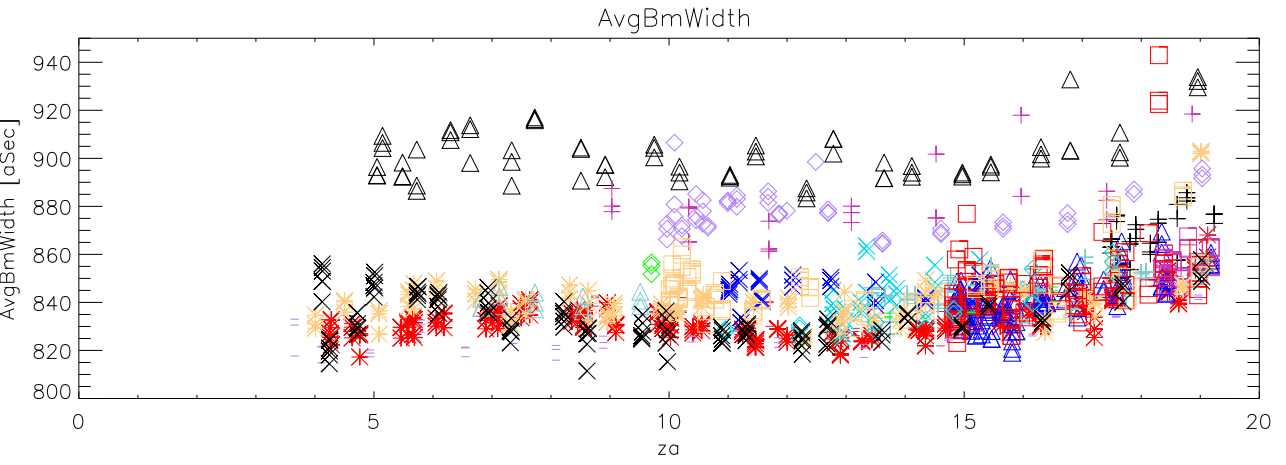

az za coverage Mar03–Feb05 327 calibration runs

- + B0010+005
- * B0017+054
- ◇ B0106+130
- △ B0134+329
- B0240-002
- B0316+162
- × B0320+053
- + B0340+048
- * B0518+165
- ◇ B0521+281
- △ B0640+233
- B0732+332
- B0758+143
- × B0824+294
- + B1004+130
- * B1039+029
- ◇ B1040+123
- △ B2121+248
- B2209+080
- B2249+185
- × B2337+220

hour of day for data

327 calibration runs Mar03–Feb05 Gain K/Jy

- + B0010+005
- * B0017+154
- ◇ B0106+130
- △ B0134+329
- B0240-002
- B0316+162
- × B0320+053
- + B0340+048
- * B0518+165
- ◇ B0521+281
- △ B0640+233
- B0732+332
- B0758+143
- × B0824+294
- + B1004+130
- * B1039+029
- ◇ B1040+123
- △ B2121+248
- B2209+080
- B2249+185
- × B2337+220

327 calibration runs Mar03–Feb05 Coma

- + B0010+005
- * B0017+154
- ◇ B0106+130
- △ B0134+329
- B0240-002
- B0316+162
- × B0320+053
- + B0340+048
- * B0518+165
- ◇ B0521+281
- △ B0640+233
- B0732+332
- B0758+143
- × B0824+294
- + B1004+130
- * B1039+029
- ◇ B1040+123
- △ B2121+248
- B2209+080
- B2249+185
- × B2337+220