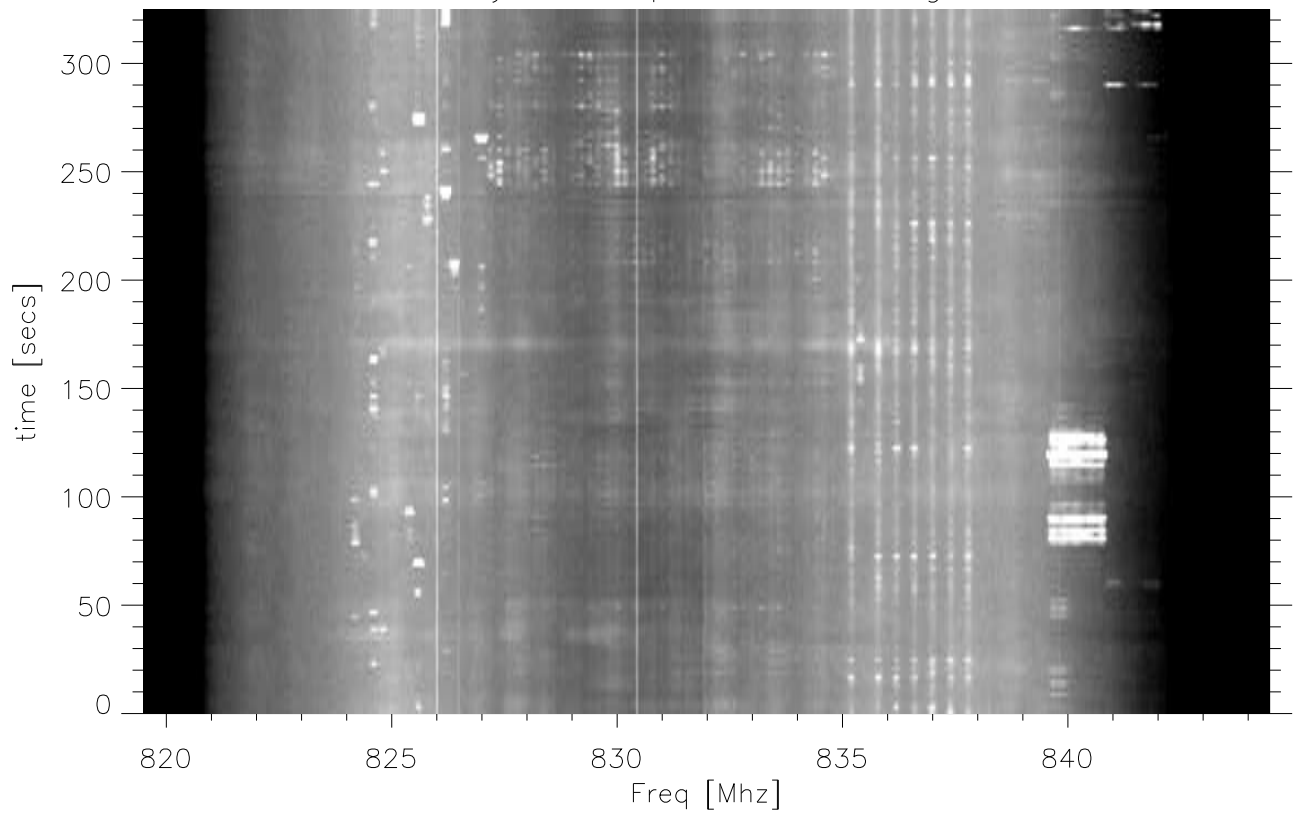

rfiFeed avgSpectra. CFR:635.0 MHz

Dynamic spectra DbScaling

rfiFeed avgSpectra. CFR:660.0 MHz

Dynamic spectra DbScaling

rfiFeed avgSpectra. CFR:685.0 MHz

Dynamic spectra DbScaling

rfiFeed avgSpectra. CFR:710.0 MHz

Dynamic spectra DbScaling

rfiFeed avgSpectra. CFR:735.0 MHz

Dynamic spectra DbScaling

rfiFeed avgSpectra. CFR:760.0 MHz

Dynamic spectra DbScaling

rfiFeed avgSpectra. CFR:785.0 MHz

Dynamic spectra DbScaling

rfiFeed avgSpectra. CFR:807.0 MHz

Dynamic spectra DbScaling

rfiFeed avgSpectra. CFR:832.0 MHz

Dynamic spectra DbScaling

rfiFeed avgSpectra. CFR:839.0 MHz

Dynamic spectra DbScaling

rfiFeed avgSpectra. CFR:850.0 MHz

Dynamic spectra DbScaling

rfiFeed avgSpectra. CFR:875.0 MHz

Dynamic spectra DbScaling