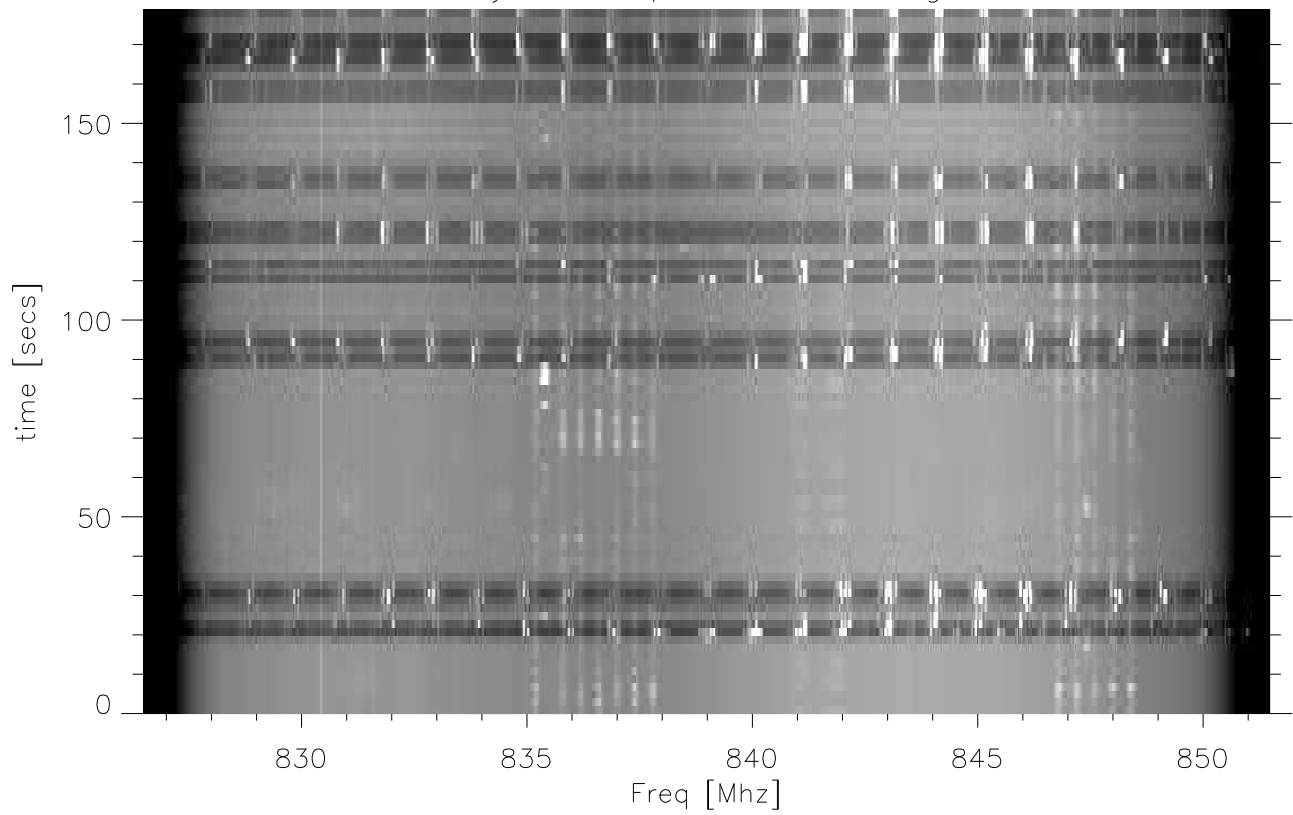

Dynamic spectra DbScaling

rfiFeed avgSpectra. CFR:832.0 MHz

Dynamic spectra DbScaling

rfiFeed avgSpectra. CFR:839.0 MHz

Dynamic spectra DbScaling

rfiFeed avgSpectra. CFR:850.0 MHz

Dynamic spectra DbScaling

rfiFeed avgSpectra. CFR:875.0 MHz