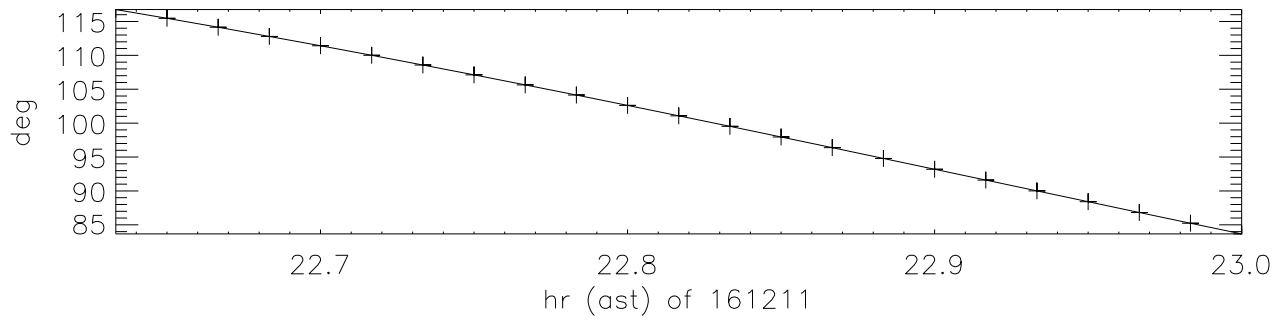

Az vs hr. beidou_m3_161211.ao

za vs hr

range vs hr

Echo return modulo 11.1ms ipp

zaRate [deg/sec]

Az vs hr. lageos_1_161211.ao

za vs hr

range vs hr