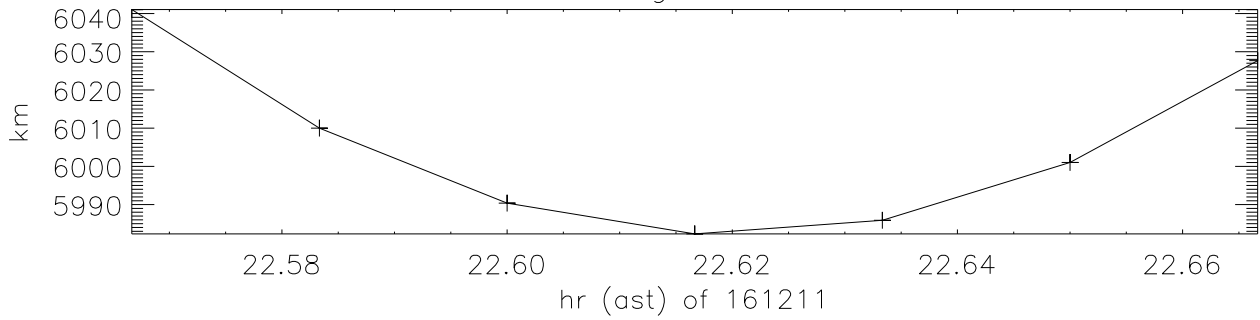

Az vs hr. beidou_m3_161211.ao

za vs hr

range vs hr

Echo return modulo 11.1ms ipp

zaRate [deg/sec]

Az vs hr. lageos_1_161211.ao

za vs hr

range vs hr