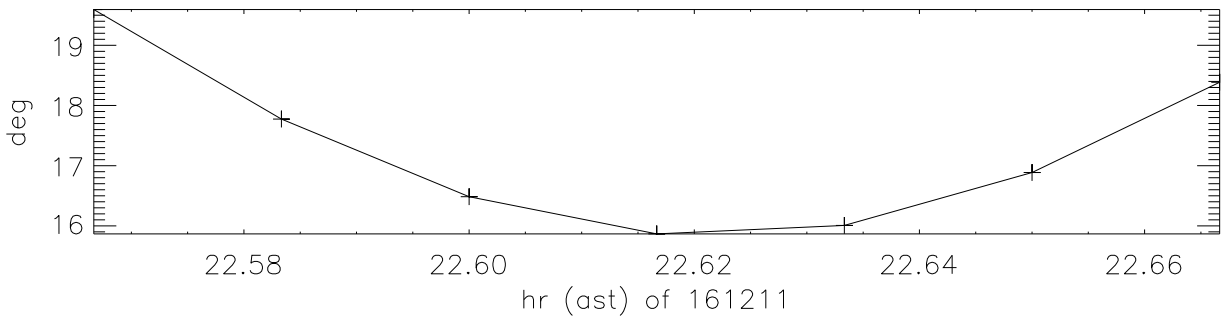

Az vs hr. beidou_m3_161211.ao

za vs hr

range vs hr

Echo return modulo 11.1ms ipp

zaRate [deg/sec]

Az vs hr. lageos_1_161211.ao

za vs hr

range vs hr