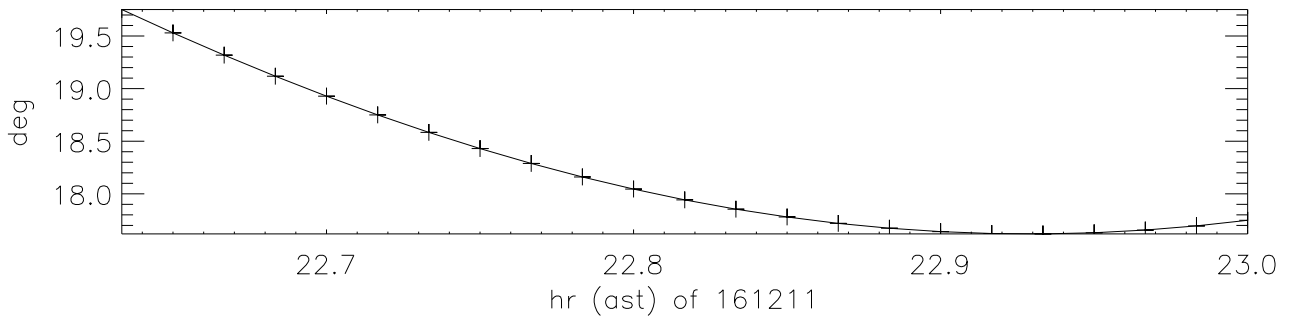

Az vs hr. beidou_m3_161211.ao

za vs hr

range vs hr

Echo return modulo 11.1ms ipp

zaRate [deg/sec]

Az vs hr. lageos_1_161211.ao

za vs hr

range vs hr