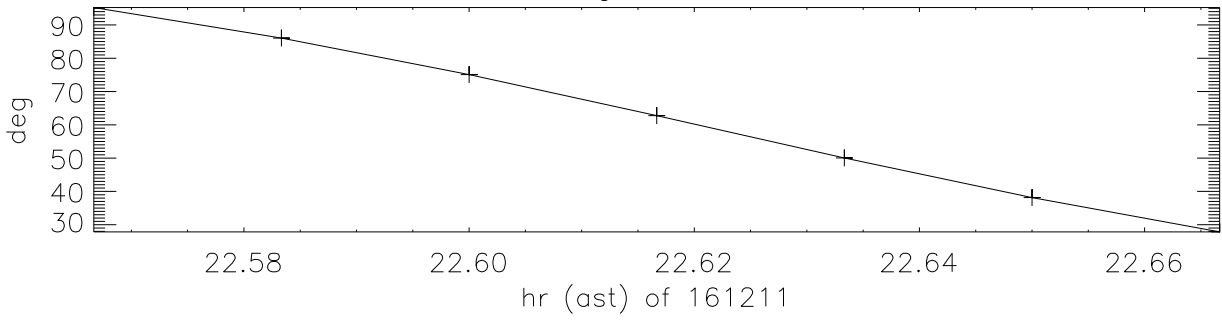

Az vs hr. beidou_m3_161211.ao

za vs hr

range vs hr

Echo return modulo 11.1ms ipp

zaRate [deg/sec]

Az vs hr. lageos_1_161211.ao

za vs hr

range vs hr