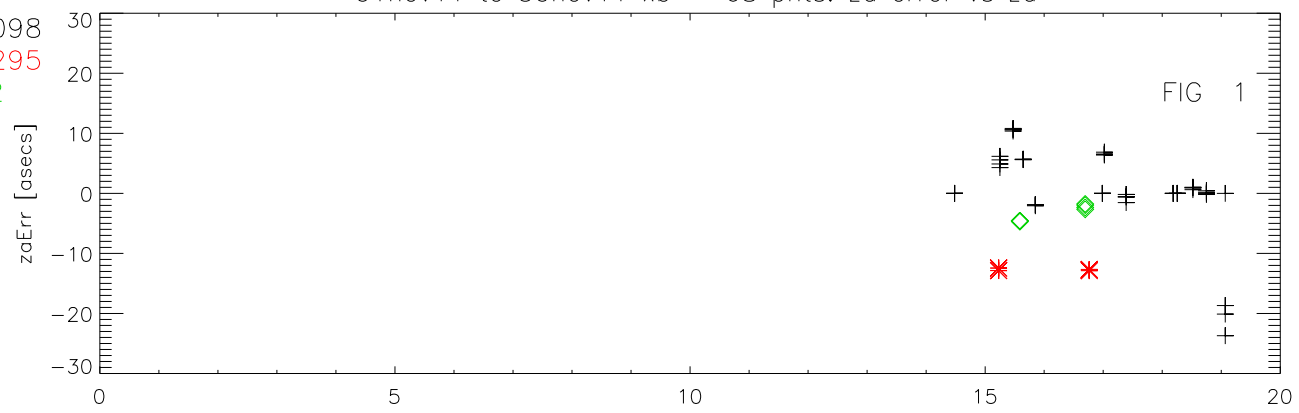

+ B1843+098
* B2018+295
◇ NGC6572

01nov11 to 30nov11 xb 68 pnts. za error vs za

FIG 1

zaErr Mean: -1.26 Rms: 7.21
azErr Mean: 4.49 Rms: 4.90
za 0 pnts outside vert scale
za error vs az

az error vs za

az error vs az