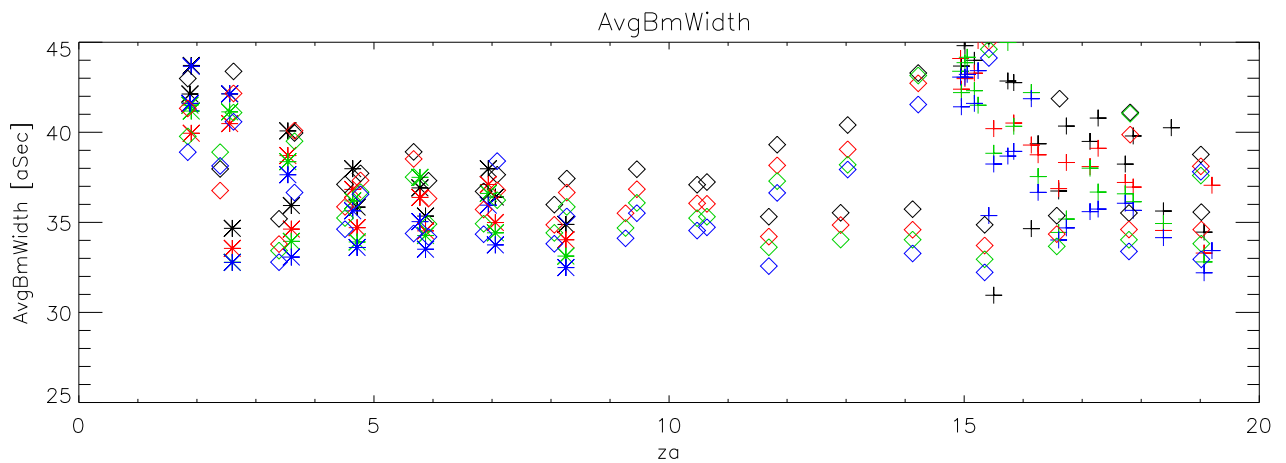

01nov17 to 30nov17 all freq 268 pnts. Gain K/Jy

FIG 1

+ B0134+329
* B0316+162
◇ B0518+165

01nov17 to 30nov17 8500 Mhz 67 pnts. Gain K/Jy

FIG 2

+ B0134+329
* B0316+162
◇ B0518+165

01nov17 to 30nov17 8800 Mhz 67 pnts. Gain K/Jy

FIG 3

+ B0134+329
* B0316+162
◇ B0518+165

01nov17 to 30nov17 9000 Mhz 67 pnts. Gain K/Jy

FIG 4

+ B0134+329
* B0316+162
◇ B0518+165

01nov17 to 30nov17 9200 Mhz 67 pnts. Gain K/Jy

FIG 5

+ B0134+329
* B0316+162
◇ B0518+165