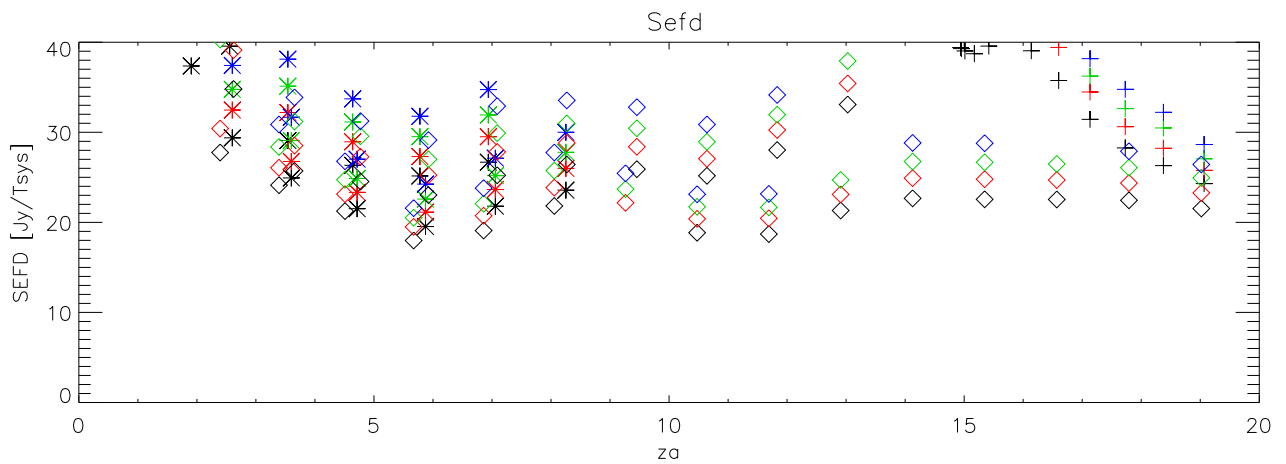

01nov17 to 30nov17 all freq 268 pnts. Gain K/Jy

FIG 1

+ B0134+329
* B0316+162
◇ B0518+165

01nov17 to 30nov17 8500 Mhz 67 pnts. Gain K/Jy

FIG 2

+ B0134+329
* B0316+162
◇ B0518+165

01nov17 to 30nov17 8800 Mhz 67 pnts. Gain K/Jy

FIG 3

+ B0134+329
* B0316+162
◇ B0518+165

01nov17 to 30nov17 9000 Mhz 67 pnts. Gain K/Jy

FIG 4

+ B0134+329
* B0316+162
◇ B0518+165

01nov17 to 30nov17 9200 Mhz 67 pnts. Gain K/Jy

FIG 5

+ B0134+329
* B0316+162
◇ B0518+165