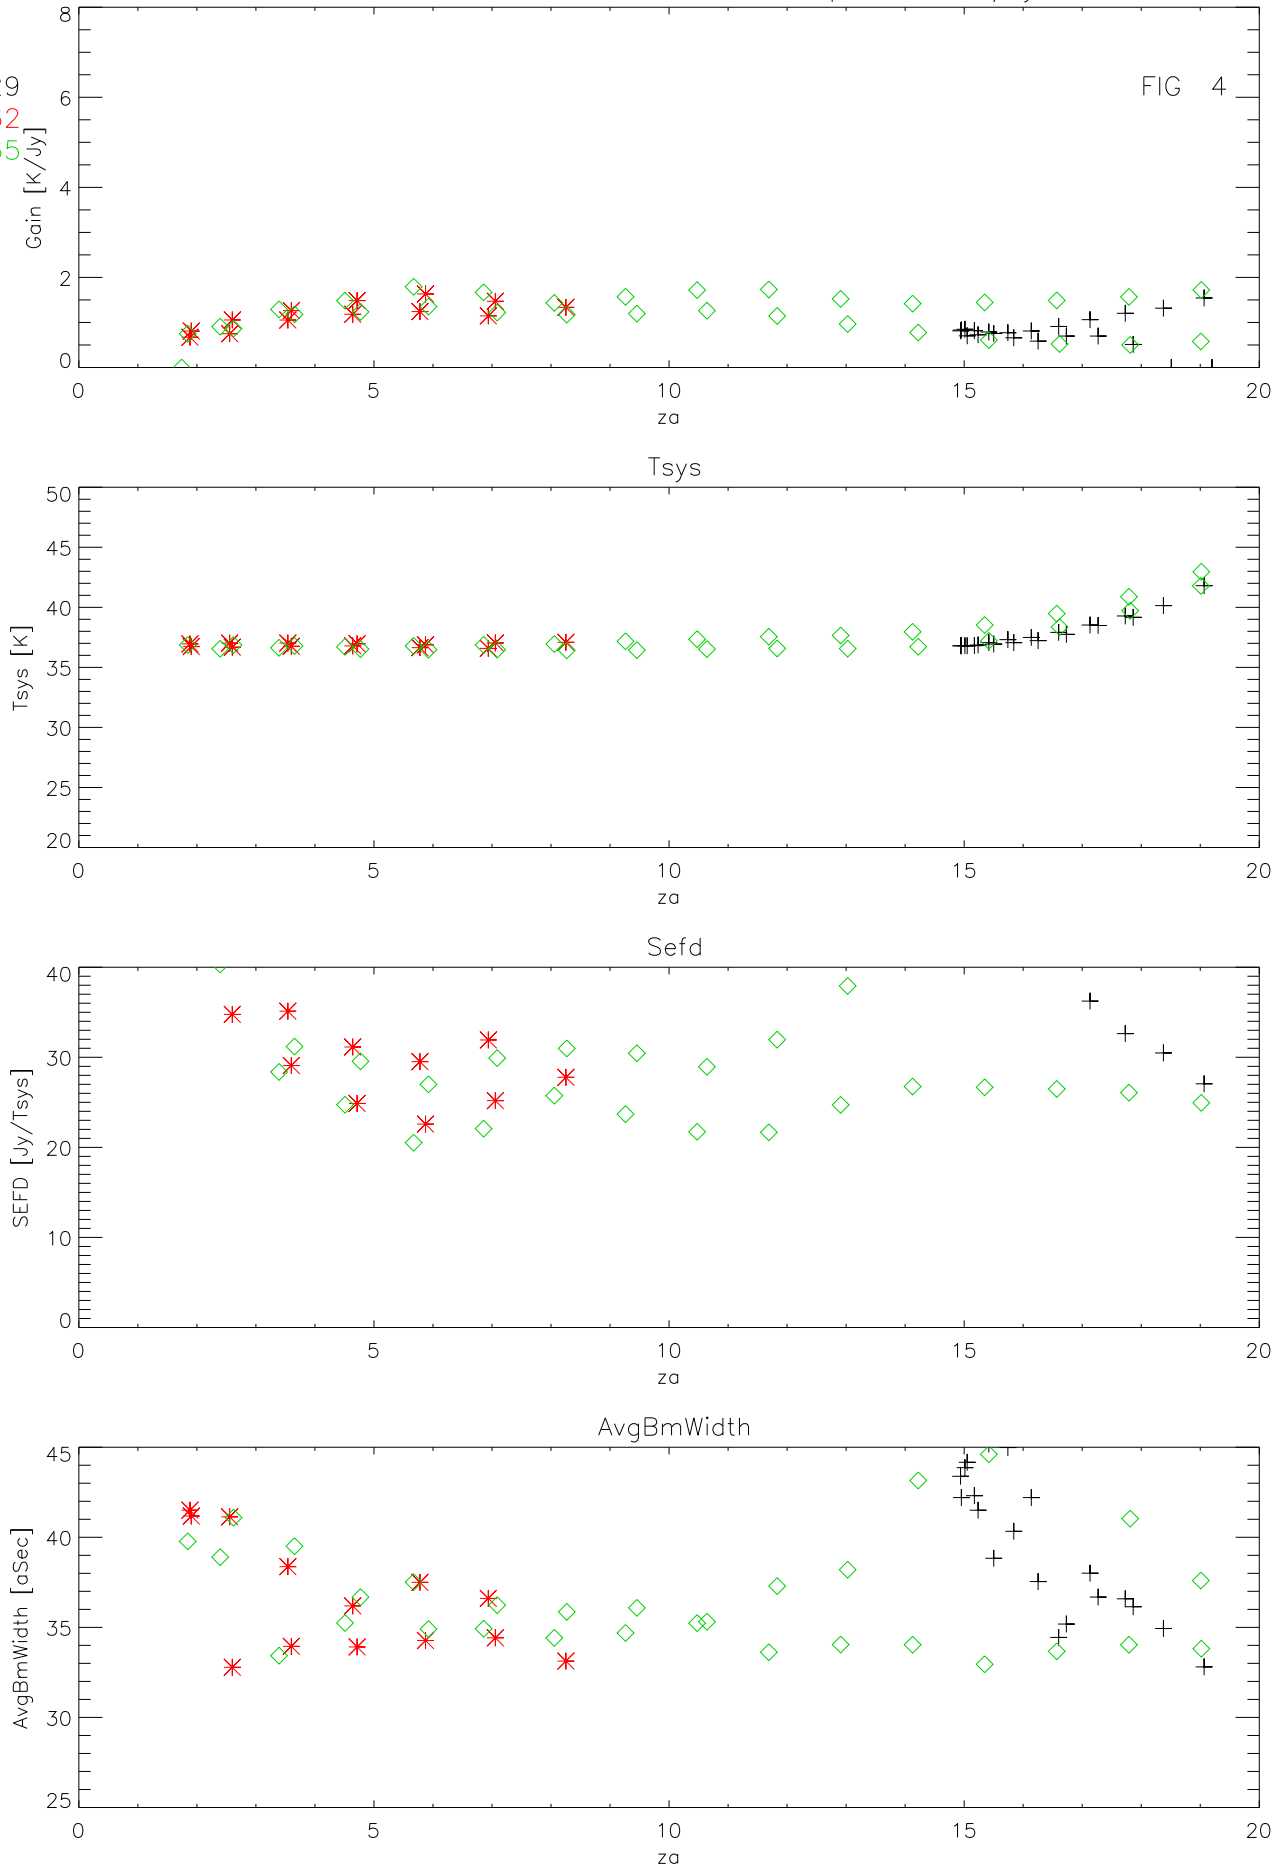

01nov17 to 30nov17 all freq 268 pnts. Gain K/Jy

FIG 1

+ B0134+329
* B0316+162
◇ B0518+165

01nov17 to 30nov17 8500 Mhz 67 pnts. Gain K/Jy

FIG 2

+ B0134+329
* B0316+162
◇ B0518+165

01nov17 to 30nov17 8800 Mhz 67 pnts. Gain K/Jy

FIG 3

+ B0134+329
* B0316+162
◇ B0518+165

01nov17 to 30nov17 9000 Mhz 67 pnts. Gain K/Jy

FIG 4

+ B0134+329
* B0316+162
◇ B0518+165

01nov17 to 30nov17 9200 Mhz 67 pnts. Gain K/Jy

FIG 5

+ B0134+329
* B0316+162
◇ B0518+165