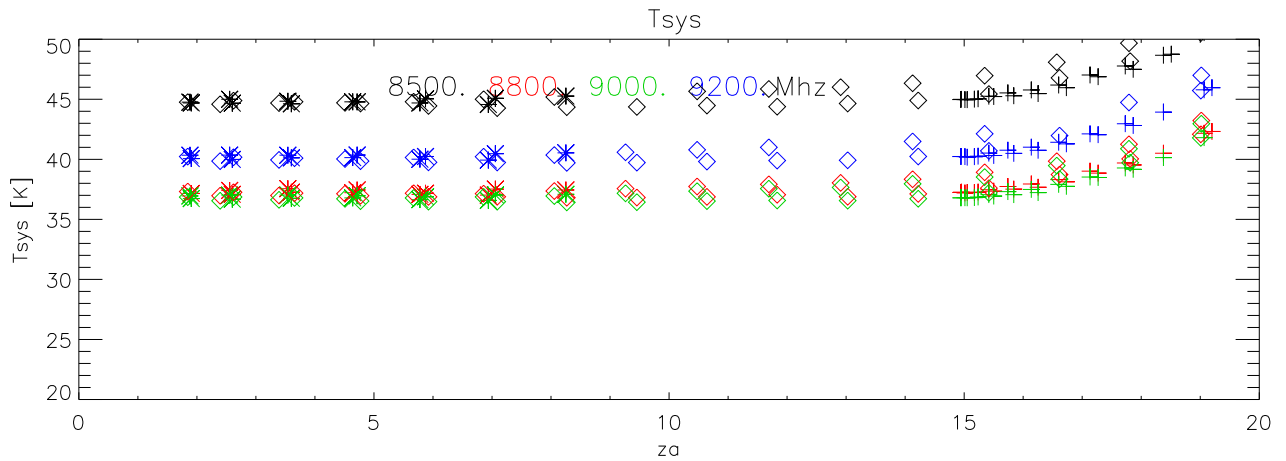

01nov17 to 30nov17 all freq 268 pnts. Gain K/Jy

FIG 1

+ B0134+329
* B0316+162
◇ B0518+165

01nov17 to 30nov17 8500 Mhz 67 pnts. Gain K/Jy

FIG 2

+ B0134+329
* B0316+162
◇ B0518+165

01nov17 to 30nov17 8800 Mhz 67 pnts. Gain K/Jy

FIG 3

+ B0134+329
* B0316+162
◇ B0518+165

01nov17 to 30nov17 9000 Mhz 67 pnts. Gain K/Jy

FIG 4

+ B0134+329
* B0316+162
◇ B0518+165

01nov17 to 30nov17 9200 Mhz 67 pnts. Gain K/Jy

FIG 5

+ B0134+329
* B0316+162
◇ B0518+165