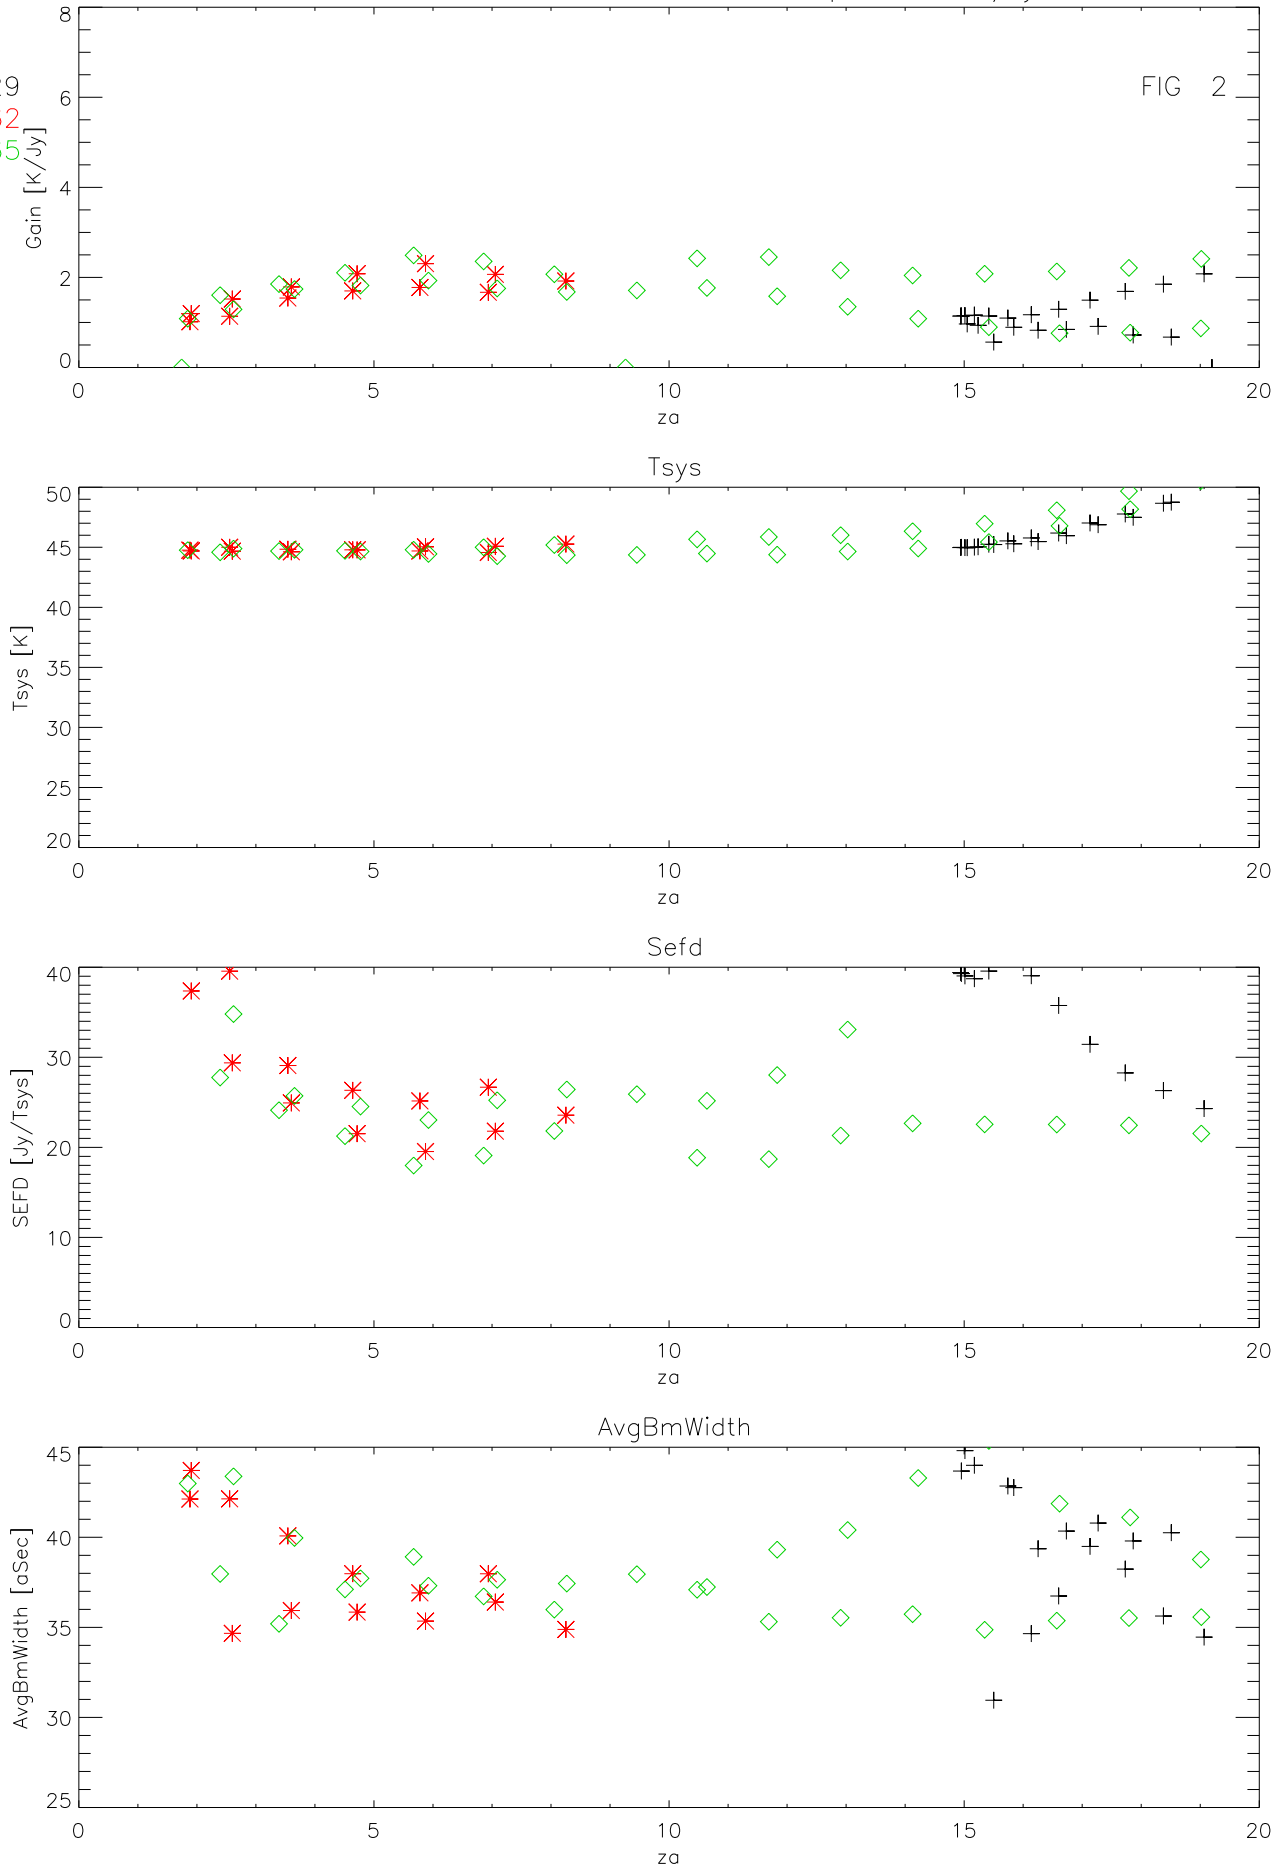

01nov17 to 30nov17 all freq 268 pnts. Gain K/Jy

FIG 1

+ B0134+329
* B0316+162
◇ B0518+165

01nov17 to 30nov17 8500 Mhz 67 pnts. Gain K/Jy

FIG 2

+ B0134+329
* B0316+162
◇ B0518+165

01nov17 to 30nov17 8800 Mhz 67 pnts. Gain K/Jy

FIG 3

+ B0134+329
* B0316+162
◇ B0518+165

01nov17 to 30nov17 9000 Mhz 67 pnts. Gain K/Jy

FIG 4

+ B0134+329
* B0316+162
◇ B0518+165

01nov17 to 30nov17 9200 Mhz 67 pnts. Gain K/Jy

FIG 5

+ B0134+329
* B0316+162
◇ B0518+165