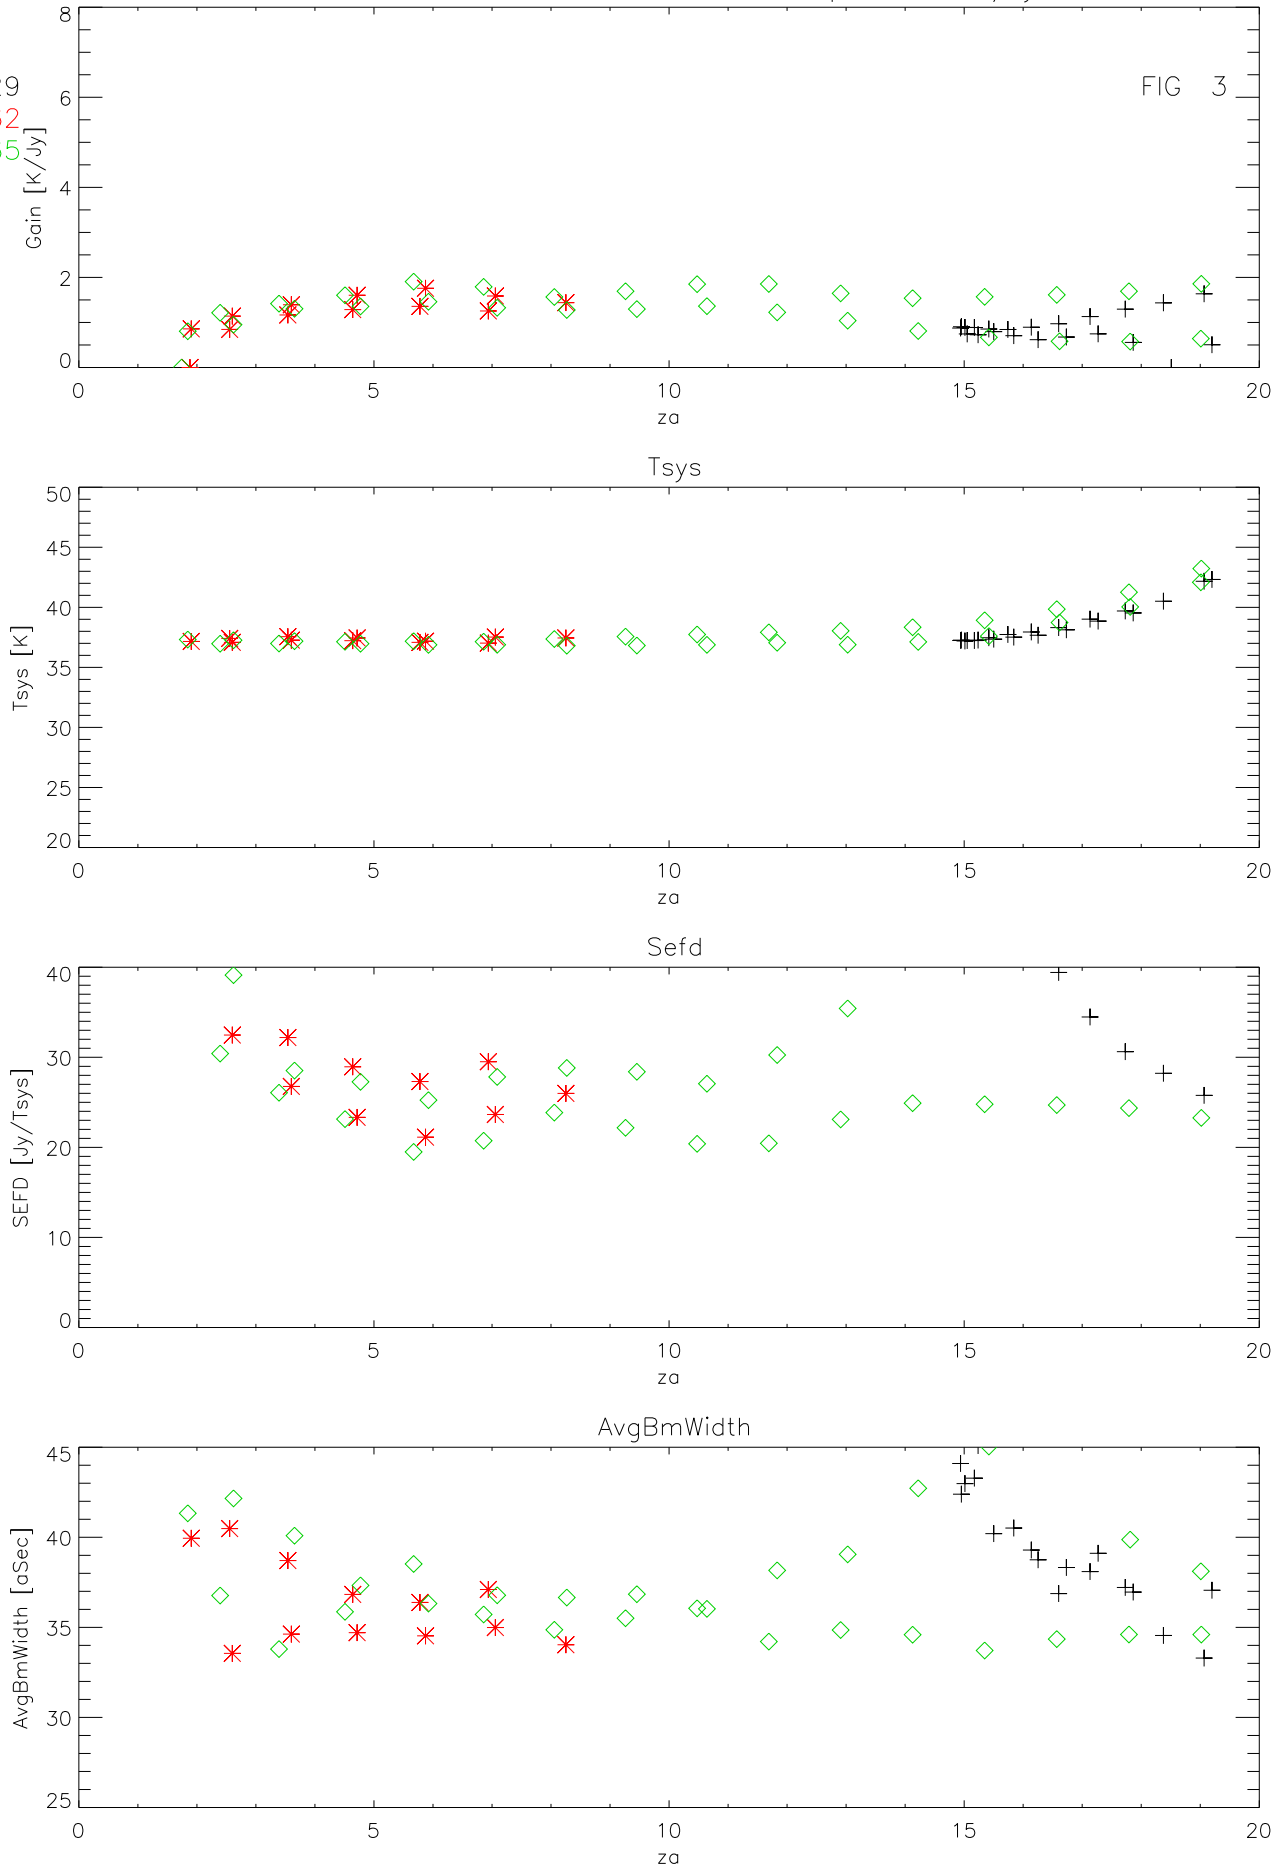

01nov17 to 30nov17 all freq 268 pnts. Gain K/Jy

FIG 1

+ B0134+329
* B0316+162
◇ B0518+165

01nov17 to 30nov17 8500 Mhz 67 pnts. Gain K/Jy

FIG 2

+ B0134+329
* B0316+162
◇ B0518+165

01nov17 to 30nov17 8800 Mhz 67 pnts. Gain K/Jy

FIG 3

+ B0134+329
* B0316+162
◇ B0518+165

01nov17 to 30nov17 9000 Mhz 67 pnts. Gain K/Jy

FIG 4

+ B0134+329
* B0316+162
◇ B0518+165

01nov17 to 30nov17 9200 Mhz 67 pnts. Gain K/Jy

FIG 5

+ B0134+329
* B0316+162
◇ B0518+165