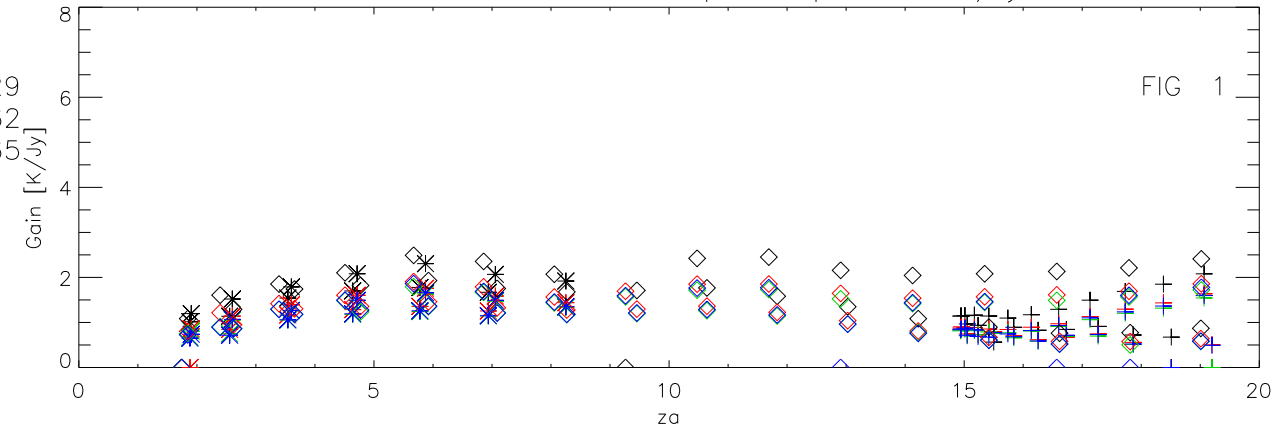

01nov17 to 30nov17 all freq 268 pnts. Gain K/Jy

FIG 1

+ B0134+329
* B0316+162
◇ B0518+165

01nov17 to 30nov17 8500 Mhz 67 pnts. Gain K/Jy

FIG 2

+ B0134+329
* B0316+162
◇ B0518+165

01nov17 to 30nov17 8800 Mhz 67 pnts. Gain K/Jy