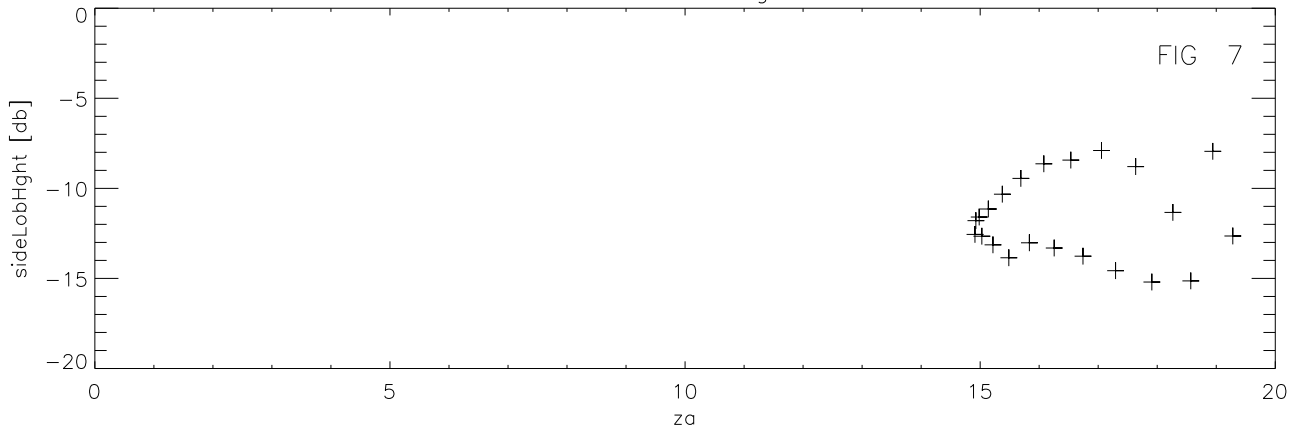

01sep13 to 30sep13 8500 Mhz 22 pnts. Coma

+B0134+329

SideLobe Height

Eta MainBm

Eta (MainBm + 1st SideLobe)