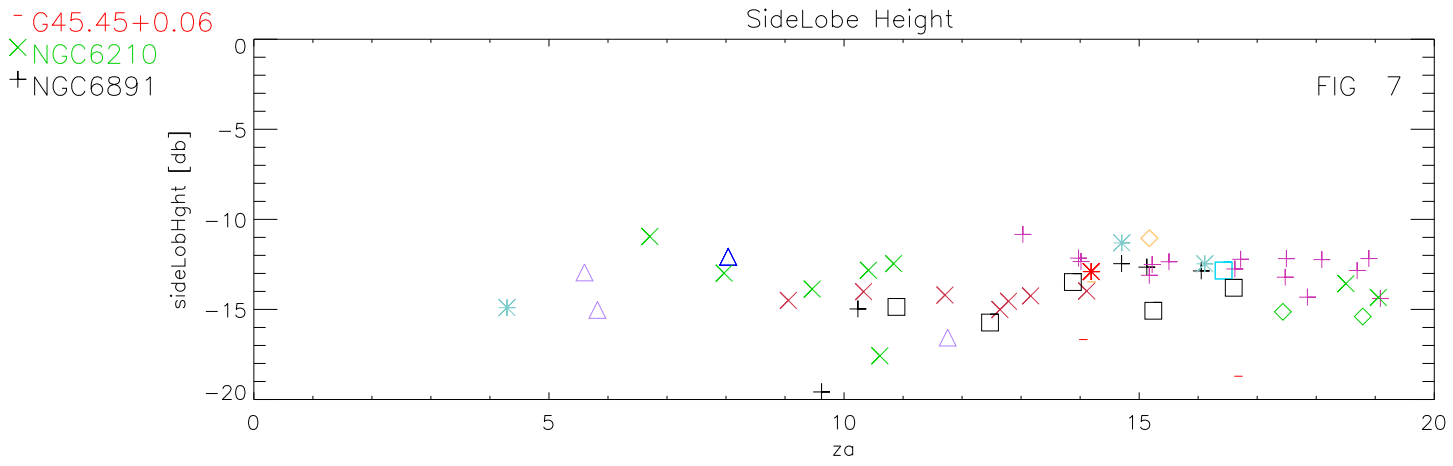

SideLobe Height

Eta MainBm

Eta (MainBm + 1st SideLobe)

01jul08 to 31jul08 8800 Mhz 57 pnts. Coma

- + 1609+2641
- * 1619+2241
- ◇ 2031+1212
- △ 2157+1010
- B1413+340
- B1518+045
- × B1535+139
- + B1607+268
- * B1615+212
- ◇ B1634+269
- △ B1857+129
- B2041+170
- G45.45+0.06
- × NGC6210
- + NGC6891

SideLobe Height

Eta MainBm

Eta (MainBm + 1st SideLobe)

01jul08 to 31jul08 9000 Mhz 57 pnts. Coma

- + 1609+2641
- * 1619+2247
- ◇ 2031+1216
- △ 2157+1054
- B1413+349
- B1518+045
- × B1535+139
- + B1607+268
- * B1615+212
- ◇ B1634+269
- △ B1857+129
- B2041+170
- G45.45+0.06
- × NGC6210
- + NGC6891

SideLobe Height

Eta MainBm

Eta (MainBm + 1st SideLobe)

01jul08 to 31jul08 9200 Mhz 57 pnts. Coma

- + 1609+2641
- * 1619+2247
- ◇ 2031+1210
- △ 2157+1054
- B1413+340
- B1518+045
- × B1535+139
- + B1607+268
- * B1615+212
- ◇ B1634+269
- △ B1857+129
- B2041+170
- G45.45+0.06
- × NGC6210
- + NGC6891

SideLobe Height

FIG 10

Eta MainBm

Eta (MainBm + 1st SideLobe)