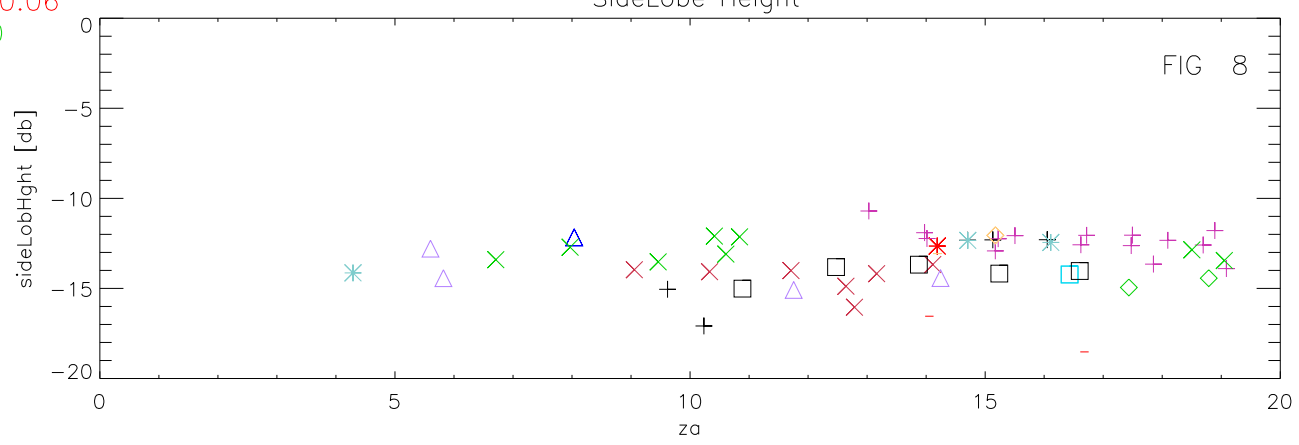

SideLobe Height

Eta MainBm

Eta (MainBm + 1st SideLobe)

01jul08 to 31jul08 8800 Mhz 57 pnts. Coma

- + 1609+2641
- * 1619+2241
- ◇ 2031+1212
- △ 2157+1010
- B1413+340
- B1518+045
- × B1535+139
- + B1607+268
- * B1615+212
- ◇ B1634+269
- △ B1857+129
- B2041+170
- G45.45+0.06
- × NGC6210
- + NGC6891

SideLobe Height

Eta MainBm

Eta (MainBm + 1st SideLobe)

01jul08 to 31jul08 9000 Mhz 57 pnts. Coma

- + 1609+2641
- * 1619+2247
- ◇ 2031+1216
- △ 2157+1054
- B1413+349
- B1518+045
- × B1535+139
- + B1607+268
- * B1615+212
- ◇ B1634+269
- △ B1857+129
- B2041+170
- G45.45+0.06
- × NGC6210
- + NGC6891

SideLobe Height

Eta MainBm

Eta (MainBm + 1st SideLobe)

01jul08 to 31jul08 9200 Mhz 57 pnts. Coma

- + 1609+2641
- * 1619+2247
- ◇ 2031+1210
- △ 2157+1054
- B1413+340
- B1518+045
- × B1535+139
- + B1607+268
- * B1615+212
- ◇ B1634+269
- △ B1857+129
- B2041+170
- G45.45+0.06
- × NGC6210
- + NGC6891

SideLobe Height

FIG 10

Eta MainBm

Eta (MainBm + 1st SideLobe)