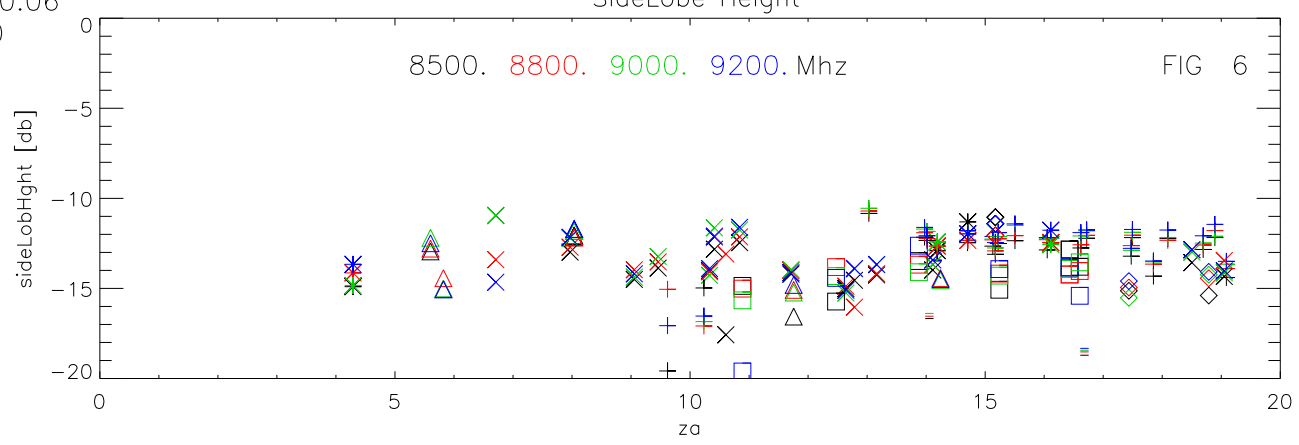

01jul08 to 31jul08 all freq 228 pnts. Coma

- + 1609+2641
- * 1619+2247
- ◇ 2031+1247
- △ 2157+1074
- B1413+340
- B1518+046
- × B1535+139
- + B1607+268
- * B1615+212
- ◇ B1634+269
- △ B1857+129
- B2041+170
- G45.45+0.06
- × NGC6210
- + NGC6891

SideLobe Height

Eta MainBm

Eta (MainBm + 1st SideLobe)

01jul08 to 31jul08 8800 Mhz 57 pnts. Coma

- + 1609+2641
- * 1619+2241
- ◇ 2031+1212
- △ 2157+1010
- B1413+340
- B1518+045
- × B1535+139
- + B1607+268
- * B1615+212
- ◇ B1634+269
- △ B1857+129
- B2041+170
- G45.45+0.06
- × NGC6210
- + NGC6891

SideLobe Height

Eta MainBm

Eta (MainBm + 1st SideLobe)

01jul08 to 31jul08 9000 Mhz 57 pnts. Coma

- + 1609+2641
- * 1619+2247
- ◇ 2031+1216
- △ 2157+1054
- B1413+349
- B1518+045
- × B1535+139
- + B1607+268
- * B1615+212
- ◇ B1634+269
- △ B1857+129
- B2041+170
- G45.45+0.06
- × NGC6210
- + NGC6891

SideLobe Height

Eta MainBm

Eta (MainBm + 1st SideLobe)

01jul08 to 31jul08 9200 Mhz 57 pnts. Coma

- + 1609+2641
- * 1619+2247
- ◇ 2031+1210
- △ 2157+1054
- B1413+340
- B1518+045
- × B1535+139
- + B1607+268
- * B1615+212
- ◇ B1634+269
- △ B1857+129
- B2041+170
- G45.45+0.06
- × NGC6210
- + NGC6891