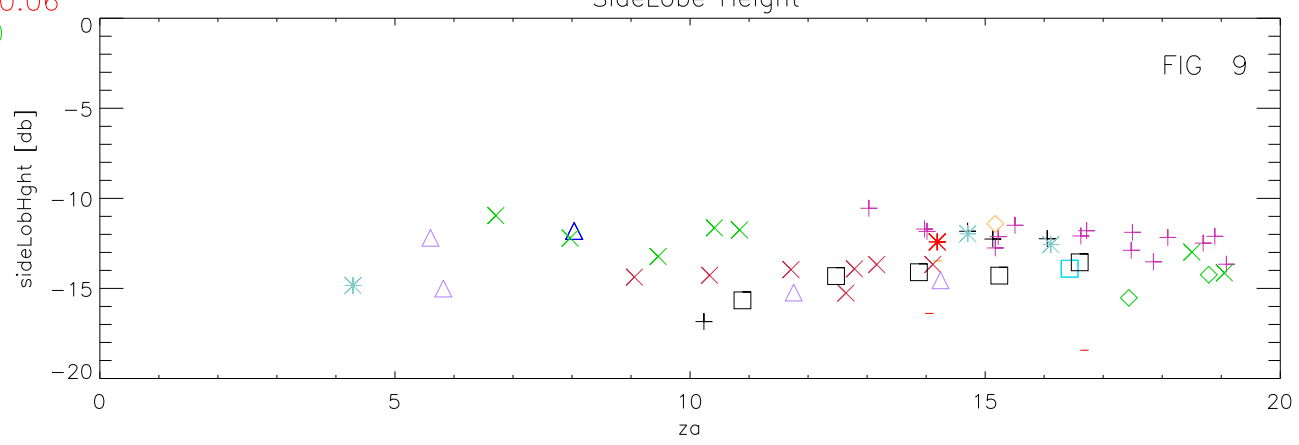

SideLobe Height

Eta MainBm

Eta (MainBm + 1st SideLobe)

01jul08 to 31jul08 8800 Mhz 57 pnts. Coma

- + 1609+2641
- * 1619+2241
- ◇ 2031+1212
- △ 2157+1010
- B1413+340
- B1518+045
- × B1535+139
- + B1607+268
- * B1615+212
- ◇ B1634+269
- △ B1857+129
- B2041+170
- G45.45+0.06
- × NGC6210
- + NGC6891

SideLobe Height

Eta MainBm

Eta (MainBm + 1st SideLobe)

01jul08 to 31jul08 9000 Mhz 57 pnts. Coma

- + 1609+2641
- * 1619+2247
- ◇ 2031+1216
- △ 2157+1054
- B1413+349
- B1518+045
- × B1535+139
- + B1607+268
- * B1615+212
- ◇ B1634+269
- △ B1857+129
- B2041+170
- G45.45+0.06
- × NGC6210
- + NGC6891

SideLobe Height

Eta MainBm

Eta (MainBm + 1st SideLobe)

01jul08 to 31jul08 9200 Mhz 57 pnts. Coma

- + 1609+2641
- * 1619+2247
- ◇ 2031+1210
- △ 2157+1054
- B1413+340
- B1518+045
- × B1535+139
- + B1607+268
- * B1615+212
- ◇ B1634+269
- △ B1857+129
- B2041+170
- G45.45+0.06
- × NGC6210
- + NGC6891

SideLobe Height

FIG 10

Eta MainBm

Eta (MainBm + 1st SideLobe)