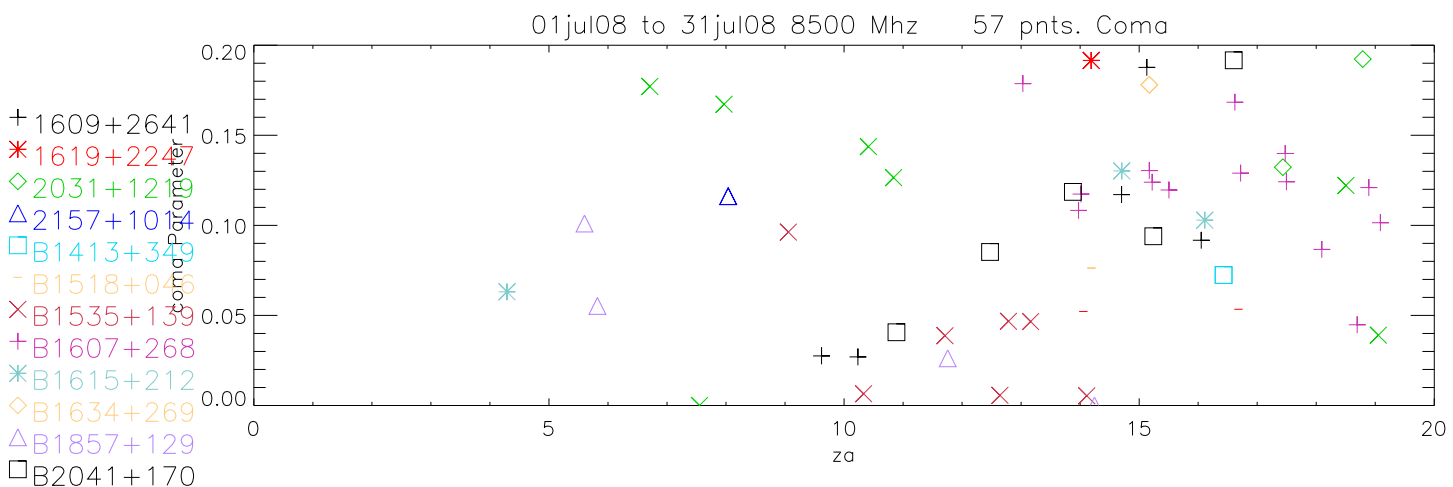

SideLobe Height

Eta MainBm

Eta (MainBm + 1st SideLobe)

01jul08 to 31jul08 8800 Mhz 57 pnts. Coma

- + 1609+2641
- * 1619+2241
- ◇ 2031+1212
- △ 2157+1010
- B1413+340
- B1518+045
- × B1535+139
- + B1607+268
- * B1615+212
- ◇ B1634+269
- △ B1857+129
- B2041+170
- G45.45+0.06
- × NGC6210
- + NGC6891

SideLobe Height

Eta MainBm

Eta (MainBm + 1st SideLobe)

01jul08 to 31jul08 9000 Mhz 57 pnts. Coma

- + 1609+2641
- * 1619+2247
- ◇ 2031+1216
- △ 2157+1054
- B1413+349
- B1518+045
- × B1535+139
- + B1607+268
- * B1615+212
- ◇ B1634+269
- △ B1857+129
- B2041+170
- G45.45+0.06
- × NGC6210
- + NGC6891

SideLobe Height

Eta MainBm

Eta (MainBm + 1st SideLobe)

01jul08 to 31jul08 9200 Mhz 57 pnts. Coma

- + 1609+2641
- * 1619+2247
- ◇ 2031+1210
- △ 2157+1054
- B1413+340
- B1518+045
- × B1535+139
- + B1607+268
- * B1615+212
- ◇ B1634+269
- △ B1857+129
- B2041+170
- G45.45+0.06
- × NGC6210
- + NGC6891

SideLobe Height

FIG 10

Eta MainBm

Eta (MainBm + 1st SideLobe)