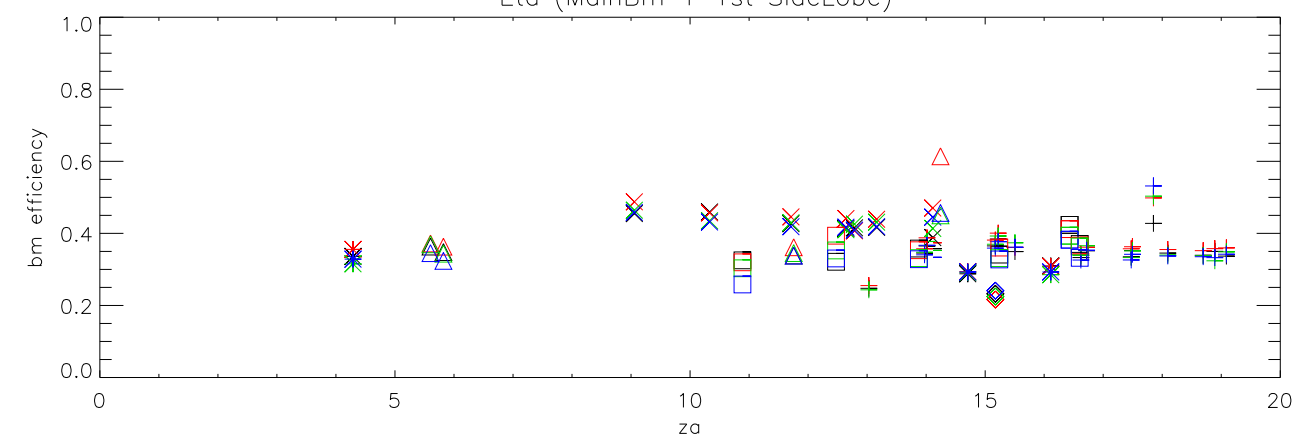

01jul08 to 31jul08 all freq 228 pnts. Coma

- + 1609+2641
- * 1619+2247
- ◇ 2031+1247
- △ 2157+1074
- B1413+340
- B1518+046
- × B1535+139
- + B1607+268
- * B1615+212
- ◇ B1634+269
- △ B1857+129
- B2041+170
- G45.45+0.06
- × NGC6210
- + NGC6891

SideLobe Height

Eta MainBm

Eta (MainBm + 1st SideLobe)

01jul08 to 31jul08 8800 Mhz 57 pnts. Coma

- + 1609+2641
- * 1619+2241
- ◇ 2031+1212
- △ 2157+1010
- B1413+340
- B1518+045
- × B1535+139
- + B1607+268
- * B1615+212
- ◇ B1634+269
- △ B1857+129
- B2041+170
- G45.45+0.06
- × NGC6210
- + NGC6891

SideLobe Height

Eta MainBm

Eta (MainBm + 1st SideLobe)

01jul08 to 31jul08 9000 Mhz 57 pnts. Coma

- + 1609+2641
- * 1619+2247
- ◇ 2031+1216
- △ 2157+1054
- B1413+349
- B1518+045
- × B1535+139
- + B1607+268
- * B1615+212
- ◇ B1634+269
- △ B1857+129
- B2041+170
- G45.45+0.06
- × NGC6210
- + NGC6891

SideLobe Height

Eta MainBm

Eta (MainBm + 1st SideLobe)

01jul08 to 31jul08 9200 Mhz 57 pnts. Coma

- + 1609+2641
- * 1619+2247
- ◇ 2031+1210
- △ 2157+1054
- B1413+340
- B1518+045
- × B1535+139
- + B1607+268
- * B1615+212
- ◇ B1634+269
- △ B1857+129
- B2041+170
- G45.45+0.06
- × NGC6210
- + NGC6891