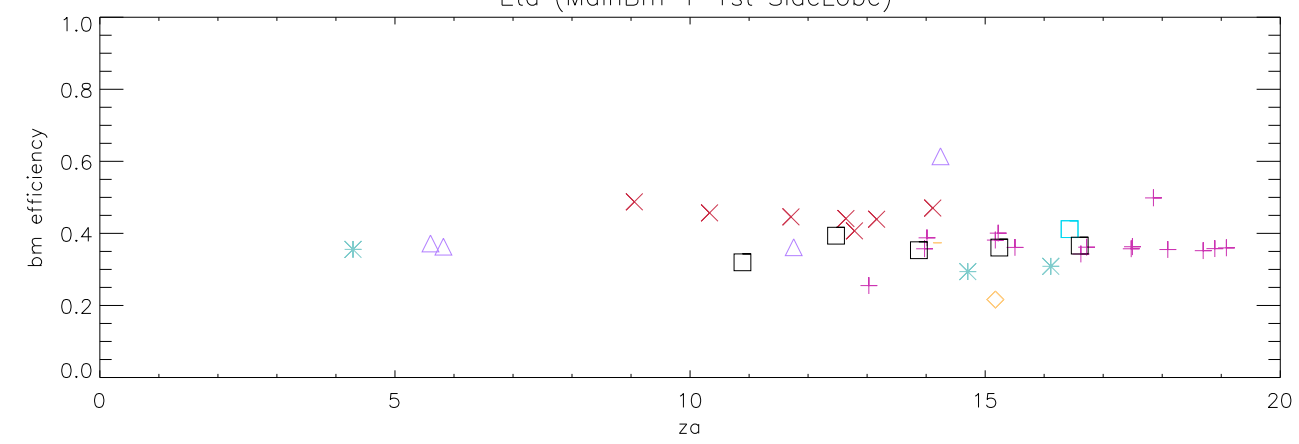

SideLobe Height

Eta MainBm

Eta (MainBm + 1st SideLobe)

01jul08 to 31jul08 8800 Mhz 57 pnts. Coma

- + 1609+2641
- * 1619+2241
- ◇ 2031+1212
- △ 2157+1010
- B1413+340
- B1518+045
- × B1535+139
- + B1607+268
- * B1615+212
- ◇ B1634+269
- △ B1857+129
- B2041+170
- G45.45+0.06
- × NGC6210
- + NGC6891

SideLobe Height

Eta MainBm

Eta (MainBm + 1st SideLobe)

01jul08 to 31jul08 9000 Mhz 57 pnts. Coma

- + 1609+2641
- * 1619+2247
- ◇ 2031+1216
- △ 2157+1054
- B1413+349
- B1518+045
- × B1535+139
- + B1607+268
- * B1615+212
- ◇ B1634+269
- △ B1857+129
- B2041+170
- G45.45+0.06
- × NGC6210
- + NGC6891

SideLobe Height

Eta MainBm

Eta (MainBm + 1st SideLobe)

01jul08 to 31jul08 9200 Mhz 57 pnts. Coma

- + 1609+2641
- * 1619+2247
- ◇ 2031+1210
- △ 2157+1054
- B1413+340
- B1518+045
- × B1535+139
- + B1607+268
- * B1615+212
- ◇ B1634+269
- △ B1857+129
- B2041+170
- G45.45+0.06
- × NGC6210
- + NGC6891