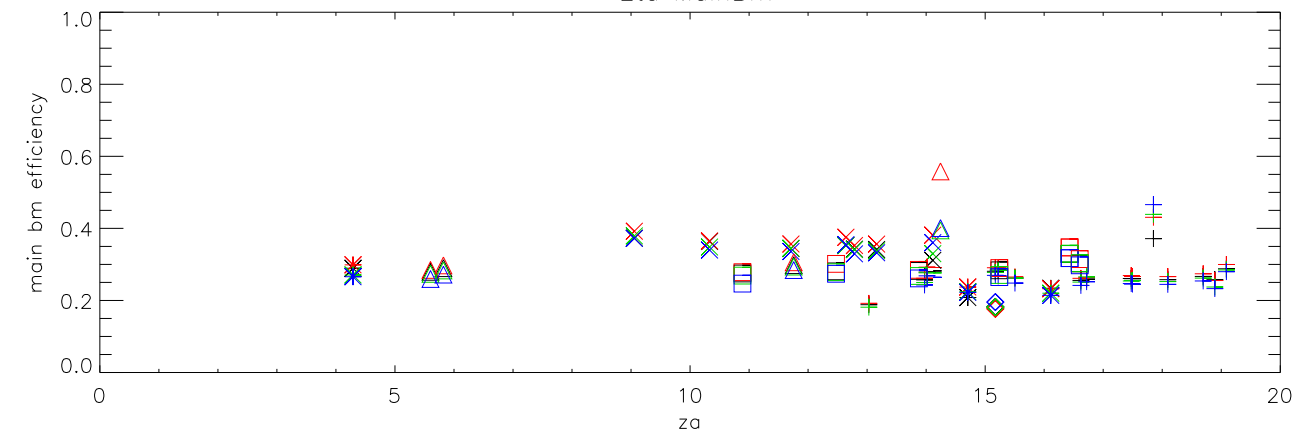

01jul08 to 31jul08 all freq 228 pnts. Coma

- + 1609+2641
- * 1619+2247
- ◇ 2031+1247
- △ 2157+1074
- B1413+340
- B1518+046
- × B1535+139
- + B1607+268
- * B1615+212
- ◇ B1634+269
- △ B1857+129
- B2041+170
- G45.45+0.06
- × NGC6210
- + NGC6891

SideLobe Height

Eta MainBm

Eta (MainBm + 1st SideLobe)

01jul08 to 31jul08 8800 Mhz 57 pnts. Coma

- + 1609+2641
- * 1619+2241
- ◇ 2031+1212
- △ 2157+1010
- B1413+340
- B1518+045
- × B1535+139
- + B1607+268
- * B1615+212
- ◇ B1634+269
- △ B1857+129
- B2041+170
- G45.45+0.06
- × NGC6210
- + NGC6891

SideLobe Height

Eta MainBm

Eta (MainBm + 1st SideLobe)

01jul08 to 31jul08 9000 Mhz 57 pnts. Coma

- + 1609+2641
- * 1619+2247
- ◇ 2031+1216
- △ 2157+1054
- B1413+349
- B1518+045
- × B1535+139
- + B1607+268
- * B1615+212
- ◇ B1634+269
- △ B1857+129
- B2041+170
- G45.45+0.06
- × NGC6210
- + NGC6891

SideLobe Height

Eta MainBm

Eta (MainBm + 1st SideLobe)

01jul08 to 31jul08 9200 Mhz 57 pnts. Coma

- + 1609+2641
- * 1619+2247
- ◇ 2031+1210
- △ 2157+1054
- B1413+340
- B1518+045
- × B1535+139
- + B1607+268
- * B1615+212
- ◇ B1634+269
- △ B1857+129
- B2041+170
- G45.45+0.06
- × NGC6210
- + NGC6891