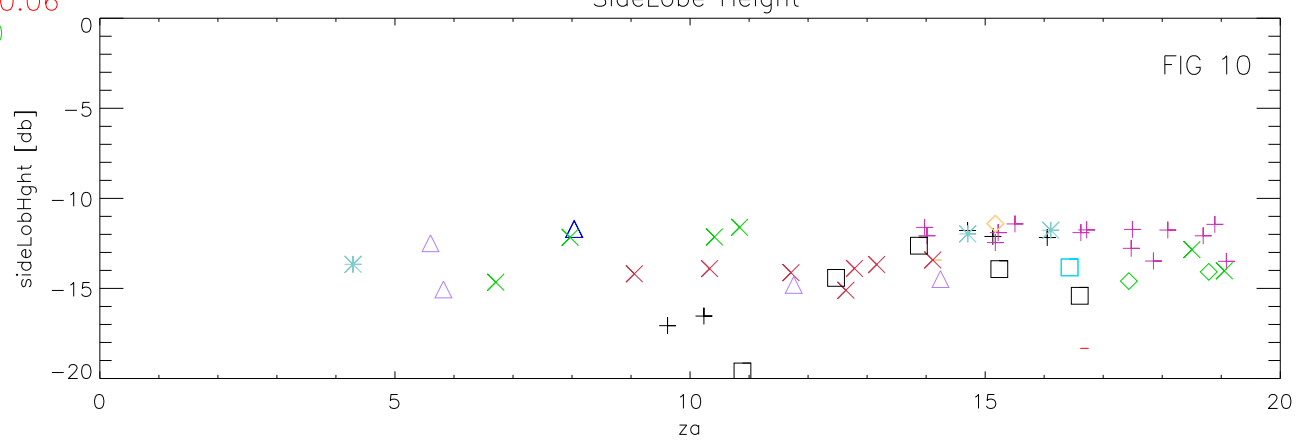

SideLobe Height

Eta MainBm

Eta (MainBm + 1st SideLobe)

01jul08 to 31jul08 8800 Mhz 57 pnts. Coma

- + 1609+2641
- * 1619+2241
- ◇ 2031+1212
- △ 2157+1010
- B1413+340
- B1518+045
- × B1535+139
- + B1607+268
- * B1615+212
- ◇ B1634+269
- △ B1857+129
- B2041+170
- G45.45+0.06
- × NGC6210
- + NGC6891

SideLobe Height

Eta MainBm

Eta (MainBm + 1st SideLobe)

01jul08 to 31jul08 9000 Mhz 57 pnts. Coma

- + 1609+2641
- * 1619+2247
- ◇ 2031+1216
- △ 2157+1054
- B1413+349
- B1518+045
- × B1535+139
- + B1607+268
- * B1615+212
- ◇ B1634+269
- △ B1857+129
- B2041+170
- G45.45+0.06
- × NGC6210
- + NGC6891

SideLobe Height

Eta MainBm

Eta (MainBm + 1st SideLobe)

01jul08 to 31jul08 9200 Mhz 57 pnts. Coma

- + 1609+2641
- * 1619+2247
- ◇ 2031+1210
- △ 2157+1054
- B1413+340
- B1518+045
- × B1535+139
- + B1607+268
- * B1615+212
- ◇ B1634+269
- △ B1857+129
- B2041+170
- G45.45+0.06
- × NGC6210
- + NGC6891

SideLobe Height

FIG 10

Eta MainBm

Eta (MainBm + 1st SideLobe)