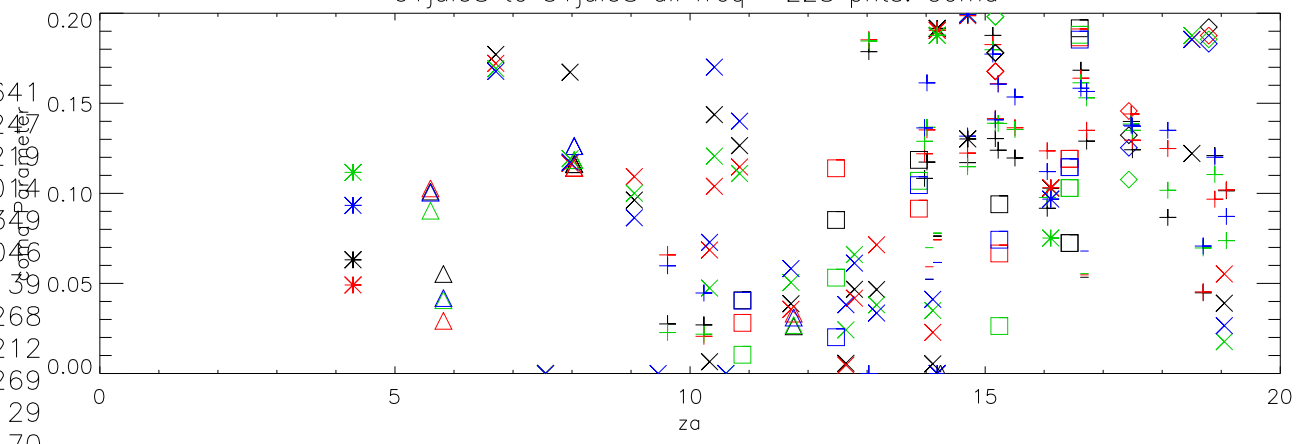

01jul08 to 31jul08 all freq 228 pnts. Coma

- + 1609+2641
- * 1619+2247
- ◇ 2031+1247
- △ 2157+1074
- B1413+340
- B1518+046
- × B1535+139
- + B1607+268
- * B1615+212
- ◇ B1634+269
- △ B1857+129
- B2041+170
- G45.45+0.06
- × NGC6210
- + NGC6891

SideLobe Height

Eta MainBm

Eta (MainBm + 1st SideLobe)

01jul08 to 31jul08 8800 Mhz 57 pnts. Coma

- + 1609+2641
- * 1619+2241
- ◇ 2031+1212
- △ 2157+1010
- B1413+340
- B1518+045
- × B1535+139
- + B1607+268
- * B1615+212
- ◇ B1634+269
- △ B1857+129
- B2041+170
- G45.45+0.06
- × NGC6210
- + NGC6891

SideLobe Height

Eta MainBm

Eta (MainBm + 1st SideLobe)

01jul08 to 31jul08 9000 Mhz 57 pnts. Coma

- + 1609+2641
- * 1619+2247
- ◇ 2031+1216
- △ 2157+1054
- B1413+349
- B1518+045
- × B1535+139
- + B1607+268
- * B1615+212
- ◇ B1634+269
- △ B1857+129
- B2041+170
- G45.45+0.06
- × NGC6210
- + NGC6891

SideLobe Height

Eta MainBm

Eta (MainBm + 1st SideLobe)

01jul08 to 31jul08 9200 Mhz 57 pnts. Coma

- + 1609+2641
- * 1619+2247
- ◇ 2031+1210
- △ 2157+1054
- B1413+340
- B1518+045
- × B1535+139
- + B1607+268
- * B1615+212
- ◇ B1634+269
- △ B1857+129
- B2041+170
- G45.45+0.06
- × NGC6210
- + NGC6891