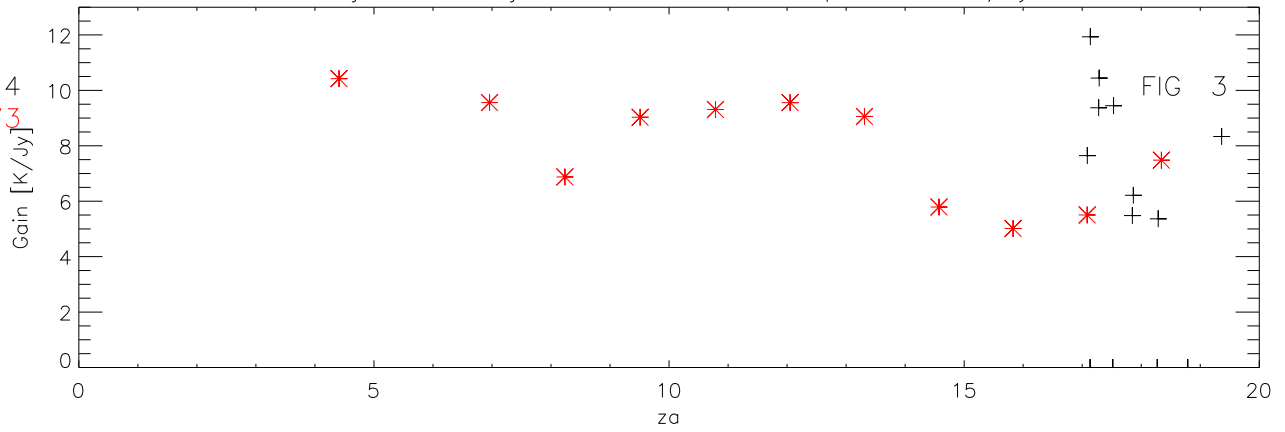

01jun19 to 30jun19 all freq 104 pnts. Gain K/Jy

+ B1602+014
* B1641+173

01jun19 to 30jun19 2212 Mhz 26 pnts. Gain K/Jy

+B1602+014
*B1641+173

FIG 2

01jun19 to 30jun19 2380 Mhz 26 pnts. Gain K/Jy

+ B1602+014
* B1641+173