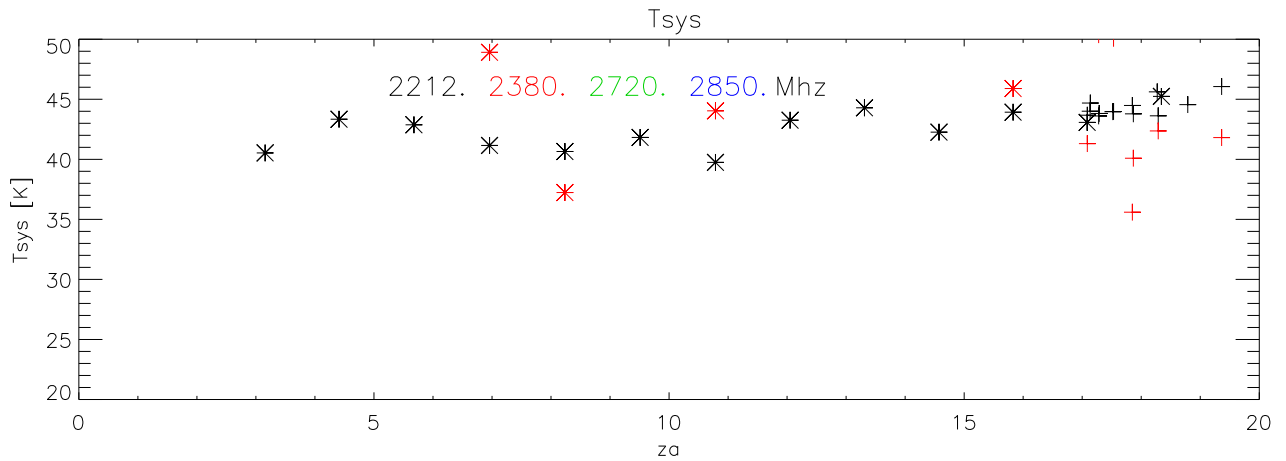

01jun19 to 30jun19 all freq 104 pnts. Gain K/Jy

+ B1602+014
* B1641+173

01jun19 to 30jun19 2212 Mhz 26 pnts. Gain K/Jy

+B1602+014
*B1641+173

FIG 2

01jun19 to 30jun19 2380 Mhz 26 pnts. Gain K/Jy

+ B1602+014
* B1641+173