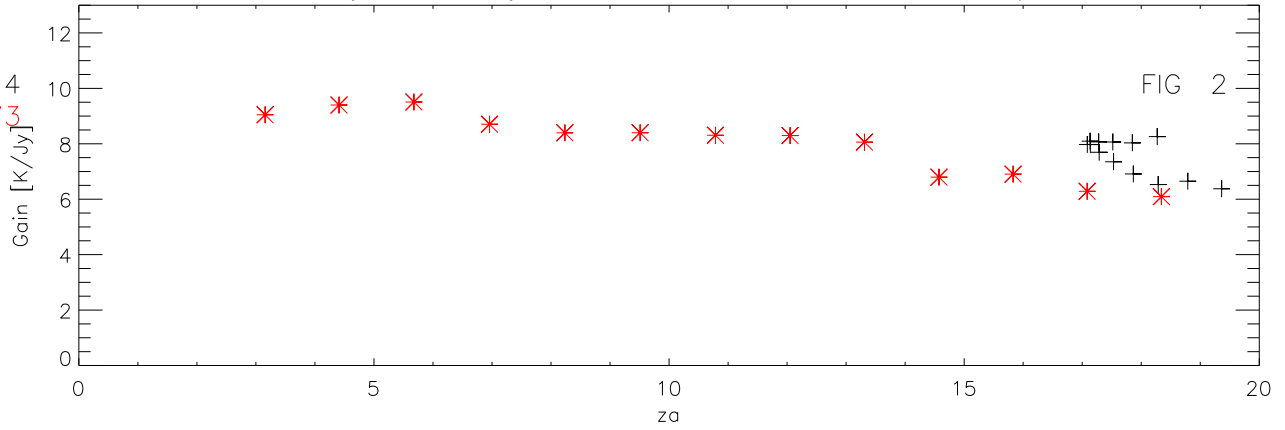

01jun19 to 30jun19 all freq 104 pnts. Gain K/Jy

+ B1602+014
* B1641+173

01jun19 to 30jun19 2212 Mhz 26 pnts. Gain K/Jy

+B1602+014
*B1641+173

FIG 2

01jun19 to 30jun19 2380 Mhz 26 pnts. Gain K/Jy

+ B1602+014
* B1641+173