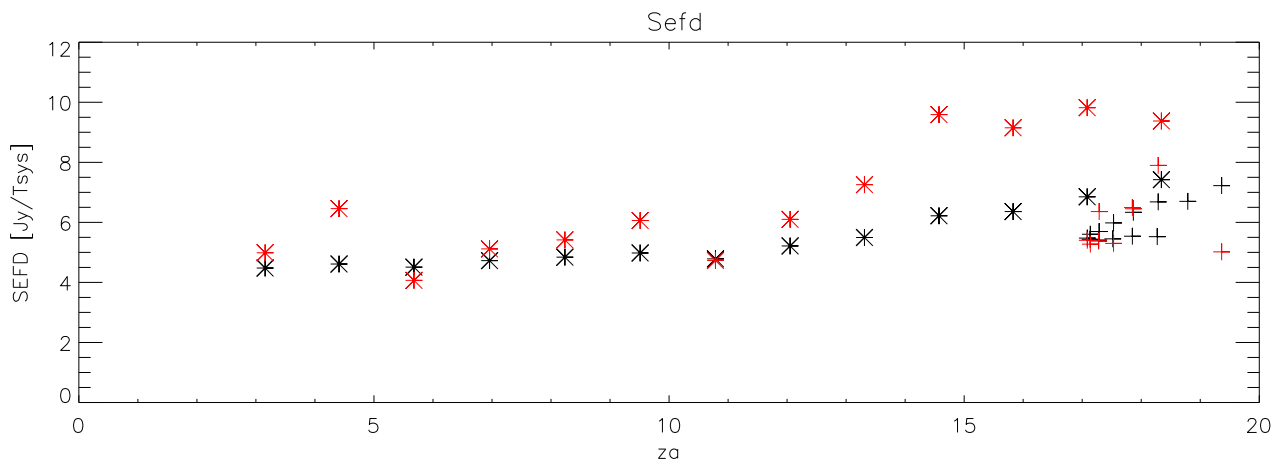

01jun19 to 30jun19 all freq 104 pnts. Gain K/Jy

+ B1602+014
* B1641+173

01jun19 to 30jun19 2212 Mhz 26 pnts. Gain K/Jy

+B1602+014
*B1641+173

FIG 2

01jun19 to 30jun19 2380 Mhz 26 pnts. Gain K/Jy

+ B1602+014
* B1641+173

01jun19 to 30jun19 2850 Mhz 26 pnts. Gain K/Jy

FIG 4

+B1602+014
*B1641+173