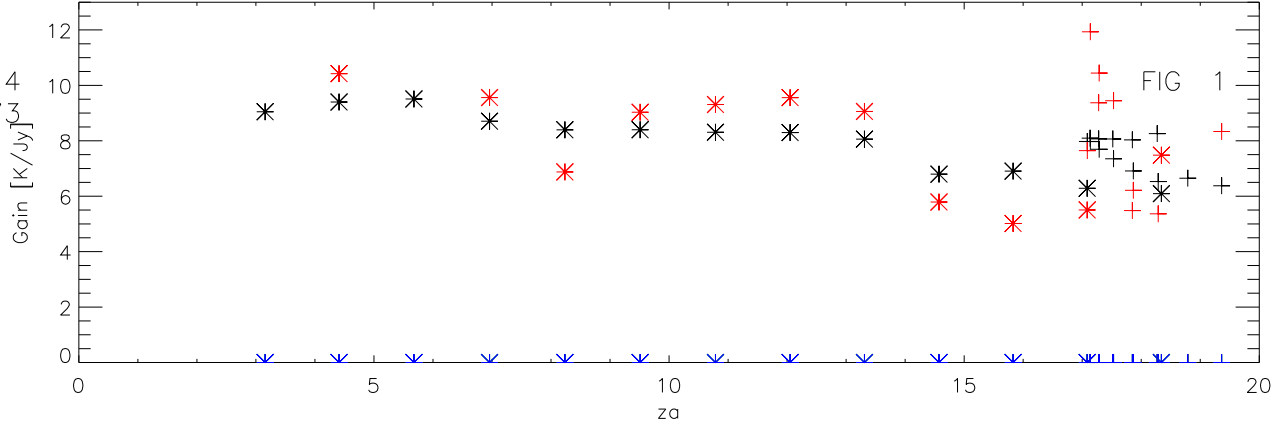

01jun19 to 30jun19 all freq 104 pnts. Gain K/Jy

+ B1602+014
* B1641+173

01jun19 to 30jun19 2212 Mhz 26 pnts. Gain K/Jy

+B1602+014
*B1641+173

FIG 2

01jun19 to 30jun19 2380 Mhz 26 pnts. Gain K/Jy

+ B1602+014
* B1641+173