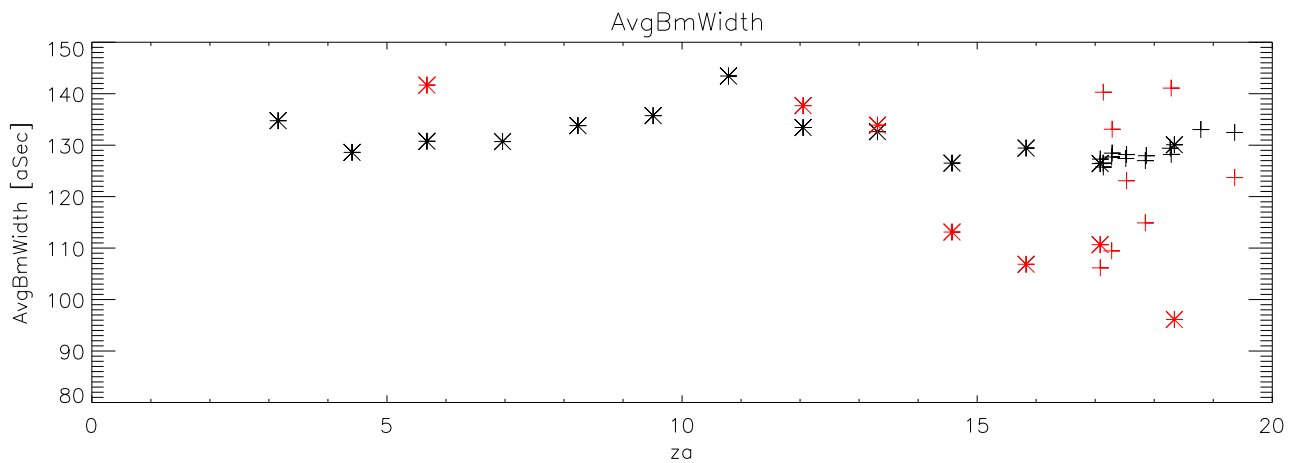

01jun19 to 30jun19 all freq 104 pnts. Gain K/Jy

+ B1602+014
* B1641+173

01jun19 to 30jun19 2212 Mhz 26 pnts. Gain K/Jy

+B1602+014
*B1641+173

FIG 2

01jun19 to 30jun19 2380 Mhz 26 pnts. Gain K/Jy

+ B1602+014
* B1641+173

01jun19 to 30jun19 2850 Mhz 26 pnts. Gain K/Jy

FIG 4

+B1602+014
*B1641+173