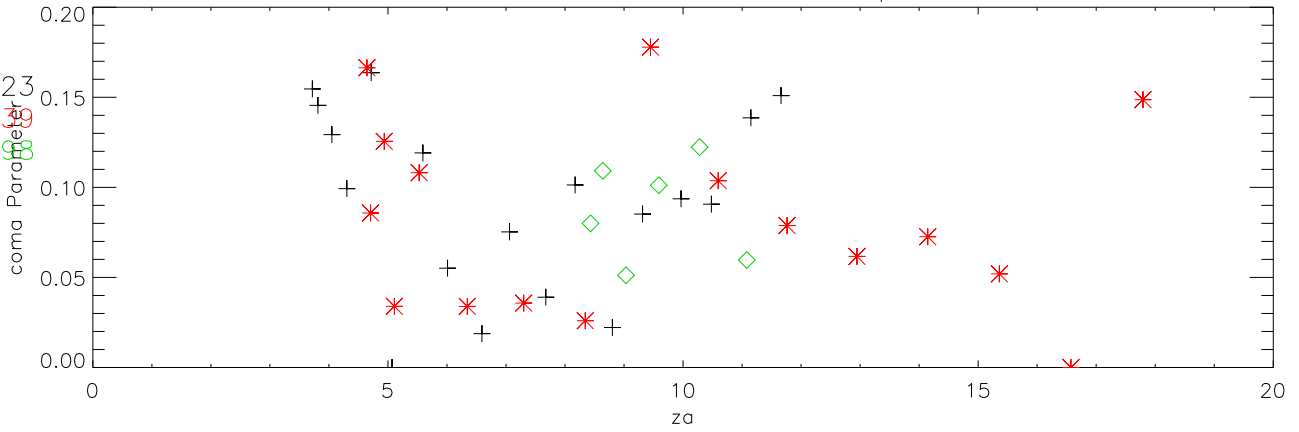

01mar15 to 31mar15 2850 Mhz 40 pnts. Coma

+ B1140+223
* B1535+149
◇ B1843+089

SideLobe Height

FIG 10

Eta MainBm

Eta (MainBm + 1st SideLobe)