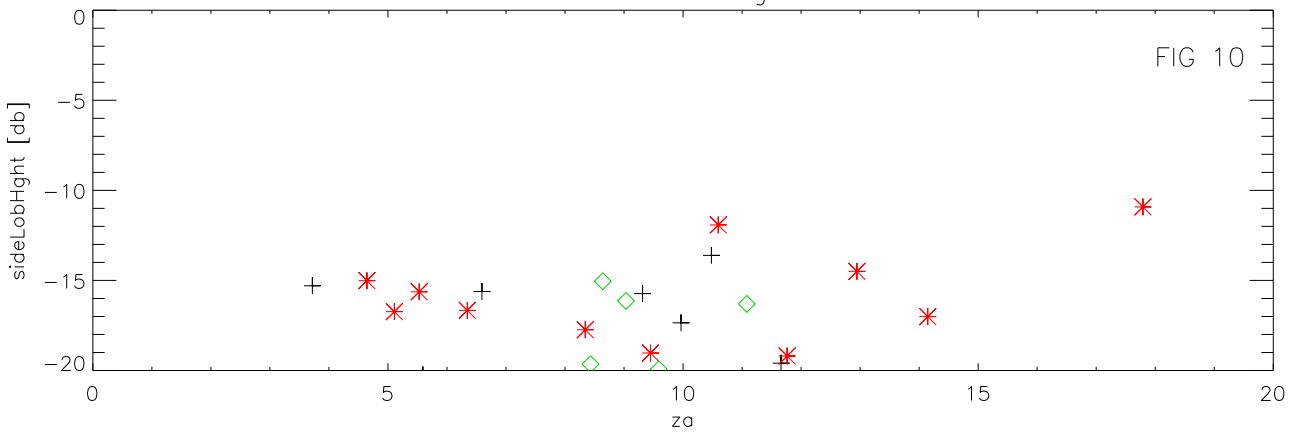

01mar15 to 31mar15 2850 Mhz 40 pnts. Coma

+ B1140+223
* B1535+149
◇ B1843+089

SideLobe Height

FIG 10

Eta MainBm

Eta (MainBm + 1st SideLobe)