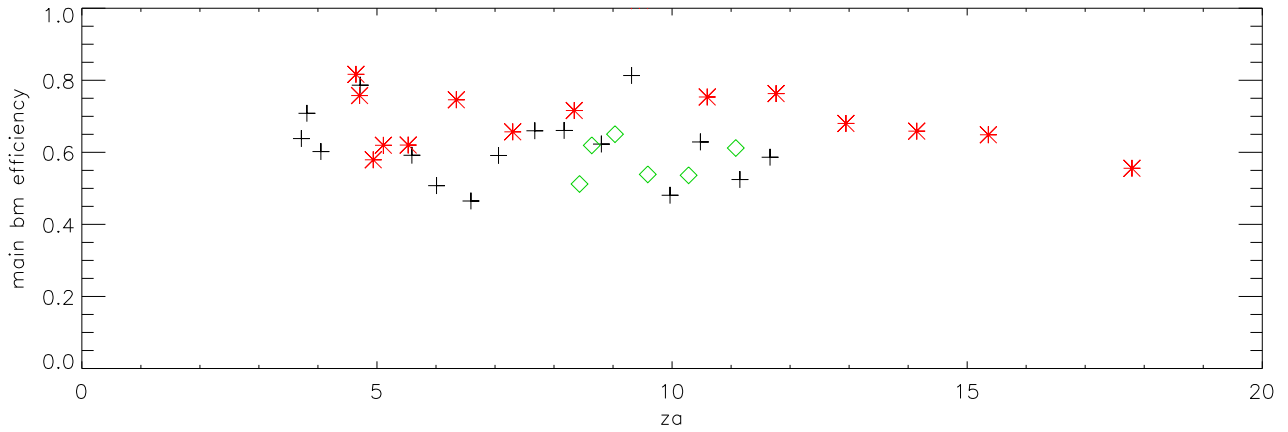

01mar15 to 31mar15 2850 Mhz 40 pnts. Coma

+ B1140+223
* B1535+149
◇ B1843+089

SideLobe Height

FIG 10

Eta MainBm

Eta (MainBm + 1st SideLobe)