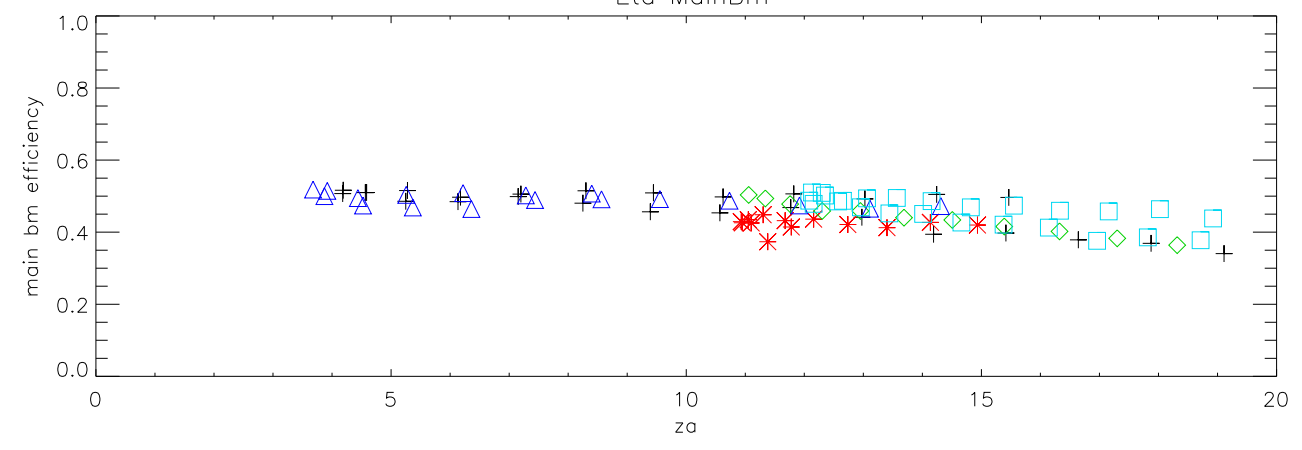

01feb20 to 29febg0 2850 Mhz 95 pnts. Coma

- + B0758+143
- \* B0824+294
- ◇ B1005+077
- △ B1140+225
- B1328+307

Average SideLobe Height

FIG 8

Eta MainBm

Eta (MainBm + 1st SideLobe)