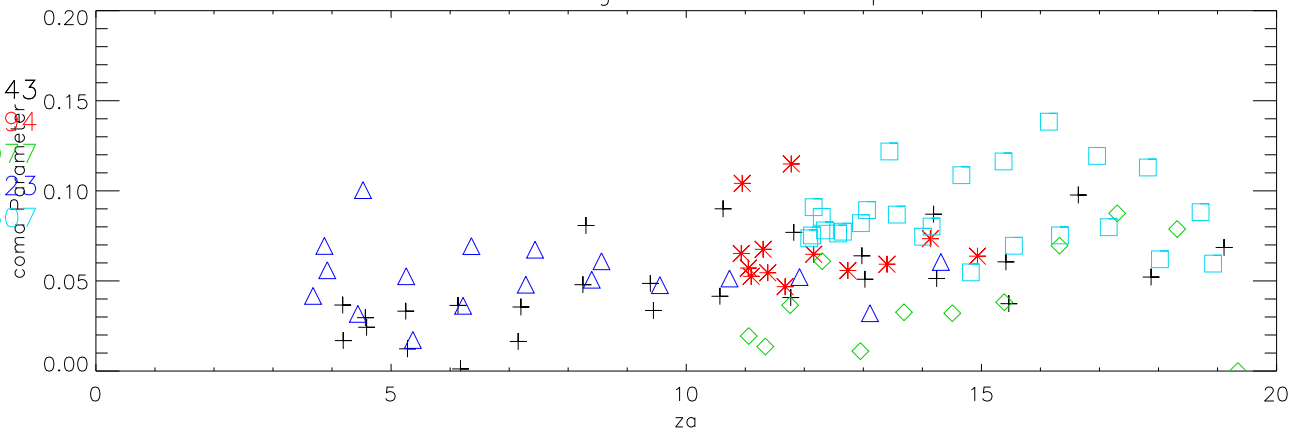

01feb20 to 29febg0 2850 Mhz 95 pnts. Coma

- + B0758+143
- \* B0824+294
- ◇ B1005+077
- △ B1140+225
- B1328+307

Average SideLobe Height

FIG 8

Eta MainBm

Eta (MainBm + 1st SideLobe)