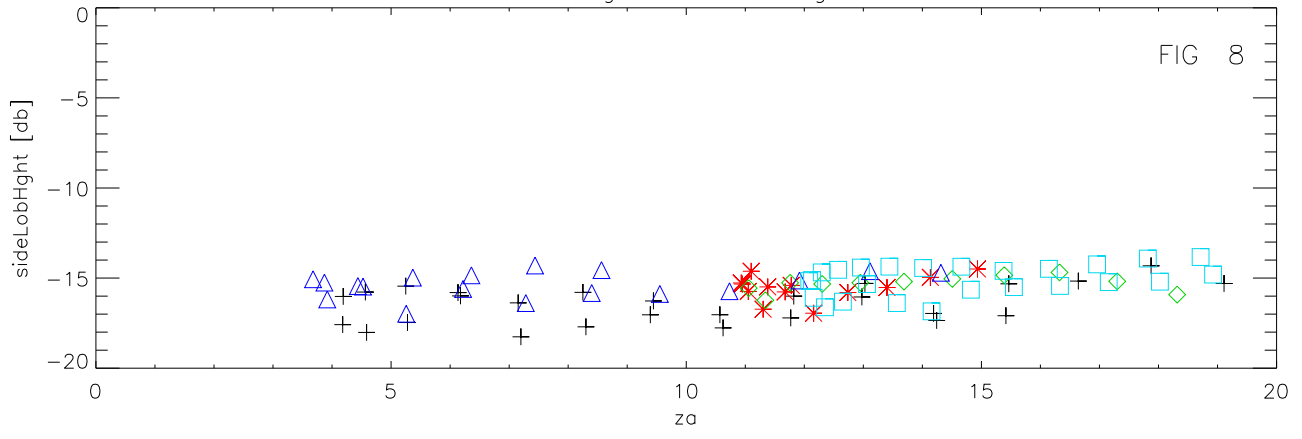

01feb20 to 29febg0 2850 Mhz 95 pnts. Coma

- + B0758+143
- \* B0824+294
- ◇ B1005+077
- △ B1140+225
- B1328+307

Average SideLobe Height

FIG 8

Eta MainBm

Eta (MainBm + 1st SideLobe)