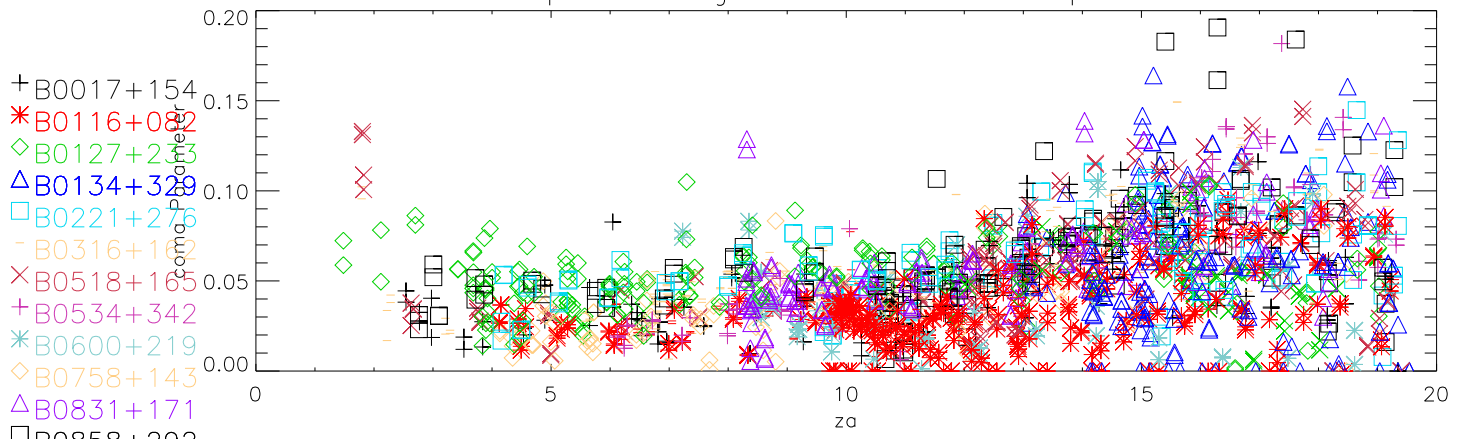

20sep17 to 31aug20 2380 Mhz last 2000 pnts. Coma

- + B0017+154
- \* B0116+082
- ◇ B0127+245
- △ B0134+329
- B0221+276
- B0316+162
- × B0518+165
- + B0534+342
- \* B0600+219
- ◇ B0758+143
- △ B0831+171
- B0858+292
- B0949+287
- × B1039+029
- + B1040+123
- \* B1117+146
- ◇ B1140+228
- △ B1153+317
- B1218+339
- B1328+254
- × B1328+307
- + B1345+125
- \* B1442+101
- ◇ B1535+139
- △ B1607+268
- B1615+212
- B1638+124
- × B1641+173
- + B1829+290
- \* B2209+080
- ◇ B2249+185
- △ B2314+030
- B2337+220

Average SideLobe Height

FIG 2

Eta MainBm

Eta (MainBm + 1st SideLobe)