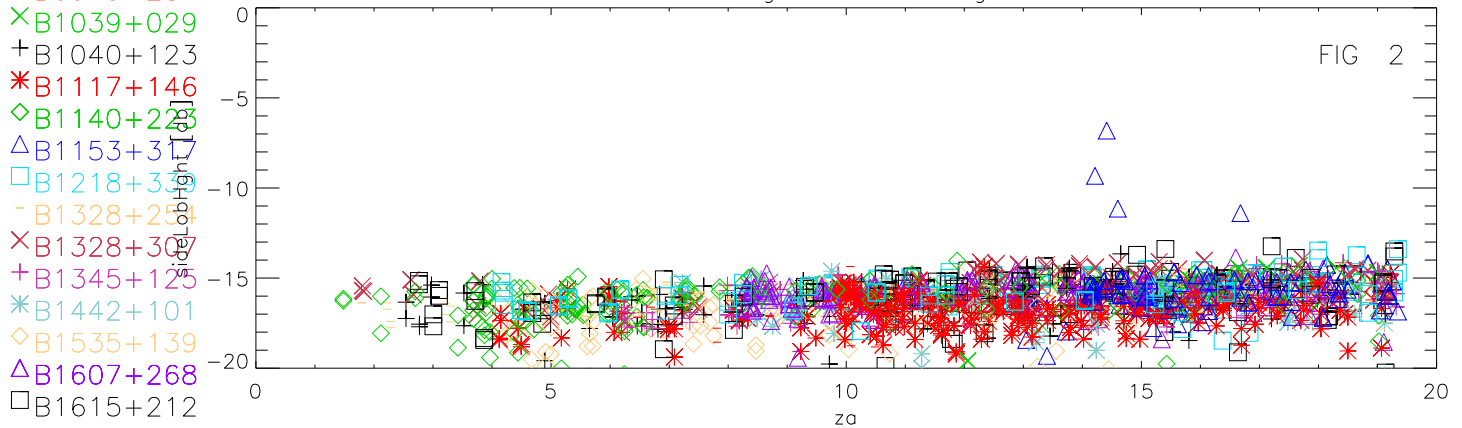

20sep17 to 31aug20 2380 Mhz last 2000 pnts. Coma

- + B0017+154
- \* B0116+082
- ◇ B0127+245
- △ B0134+329
- B0221+276
- B0316+162
- × B0518+165
- + B0534+342
- \* B0600+219
- ◇ B0758+143
- △ B0831+171
- B0858+292
- B0949+287
- × B1039+029
- + B1040+123
- \* B1117+146
- ◇ B1140+228
- △ B1153+317
- B1218+339
- B1328+254
- × B1328+307
- + B1345+125
- \* B1442+101
- ◇ B1535+139
- △ B1607+268
- B1615+212
- B1638+124
- × B1641+173
- + B1829+290
- \* B2209+080
- ◇ B2249+185
- △ B2314+030
- B2337+220

Average SideLobe Height

FIG 2

Eta MainBm

Eta (MainBm + 1st SideLobe)