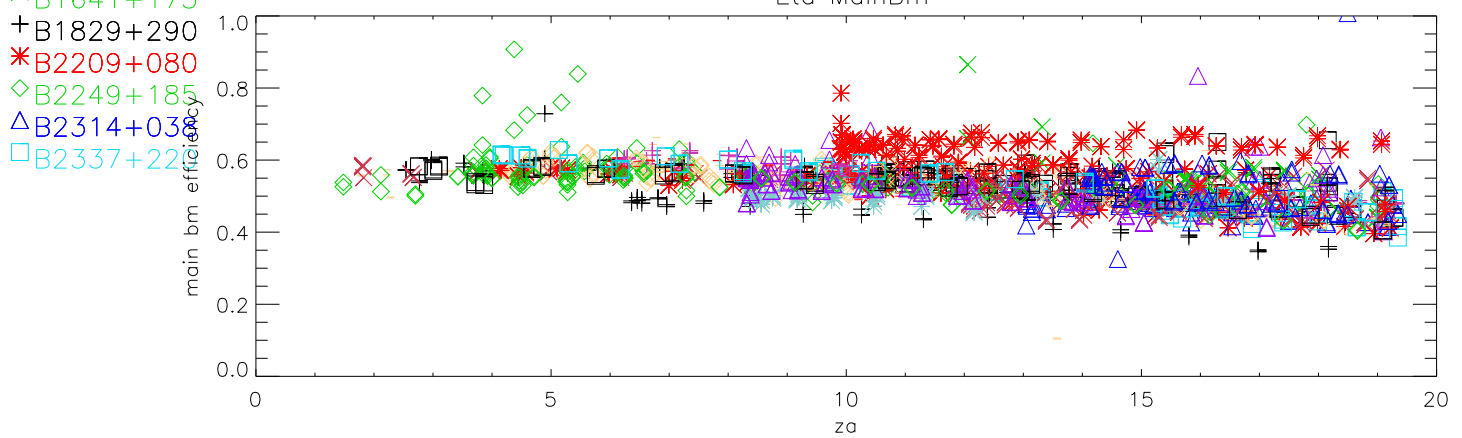

20sep17 to 31aug20 2380 Mhz last 2000 pnts. Coma

- + B0017+154
- \* B0116+082
- ◇ B0127+245
- △ B0134+329
- B0221+276
- B0316+162
- × B0518+165
- + B0534+342
- \* B0600+219
- ◇ B0758+143
- △ B0831+171
- B0858+292
- B0949+287
- × B1039+029
- + B1040+123
- \* B1117+146
- ◇ B1140+228
- △ B1153+317
- B1218+339
- B1328+254
- × B1328+307
- + B1345+125
- \* B1442+101
- ◇ B1535+139
- △ B1607+268
- B1615+212
- B1638+124
- × B1641+173
- + B1829+290
- \* B2209+080
- ◇ B2249+185
- △ B2314+030
- B2337+220

Average SideLobe Height

FIG 2

Eta MainBm

Eta (MainBm + 1st SideLobe)