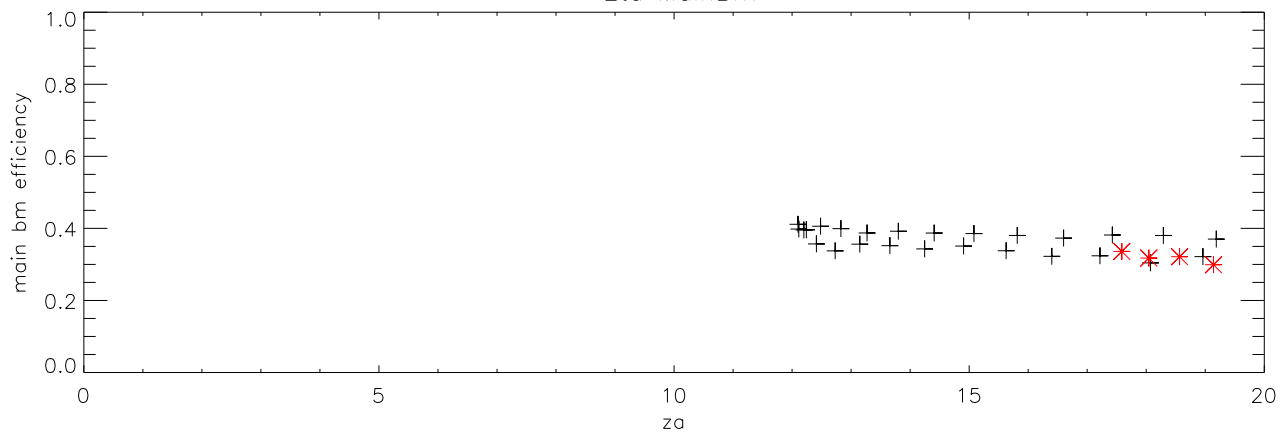

01jan19 to 31jan19 3300 Mhz 30 pnts. Coma

+B1328+307
*B1413+349

Average SideLobe Height

FIG 7

Eta MainBm

Eta (MainBm + 1st SideLobe)