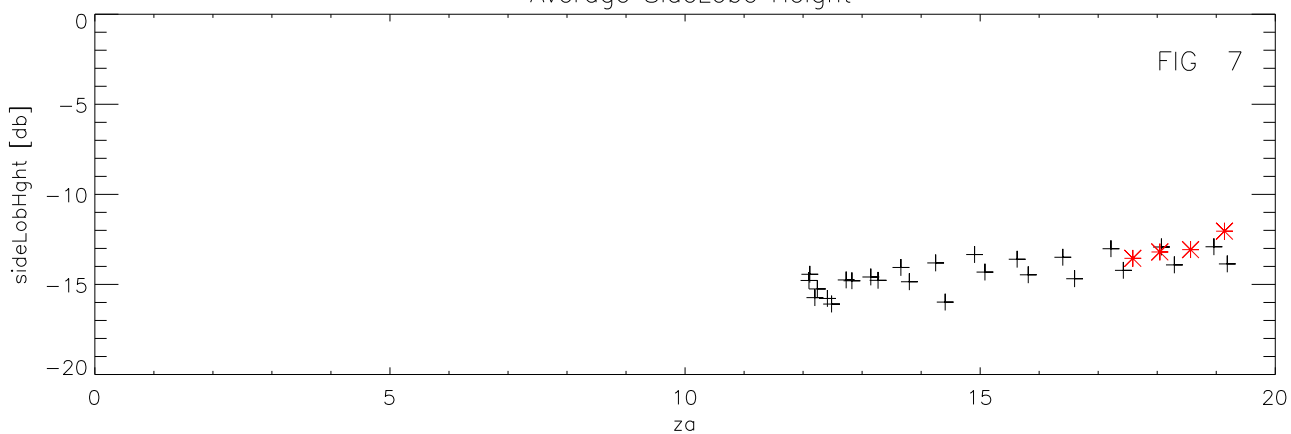

01jan19 to 31jan19 3300 Mhz 30 pnts. Coma

+B1328+307
*B1413+349

Average SideLobe Height

FIG 7

Eta MainBm

Eta (MainBm + 1st SideLobe)