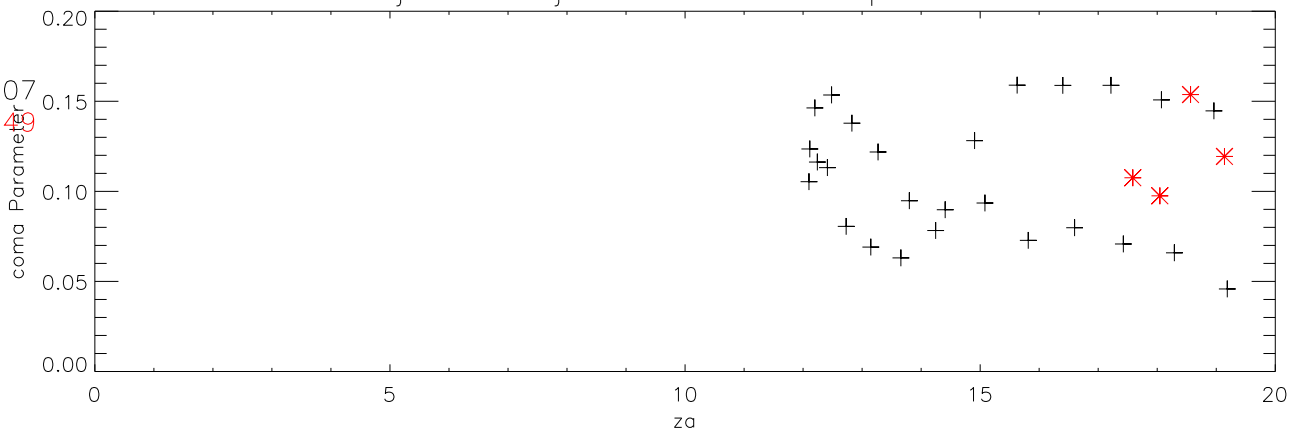

01jan19 to 31jan19 3300 Mhz 30 pnts. Coma

+B1328+307
*B1413+349

Average SideLobe Height

FIG 7

Eta MainBm

Eta (MainBm + 1st SideLobe)