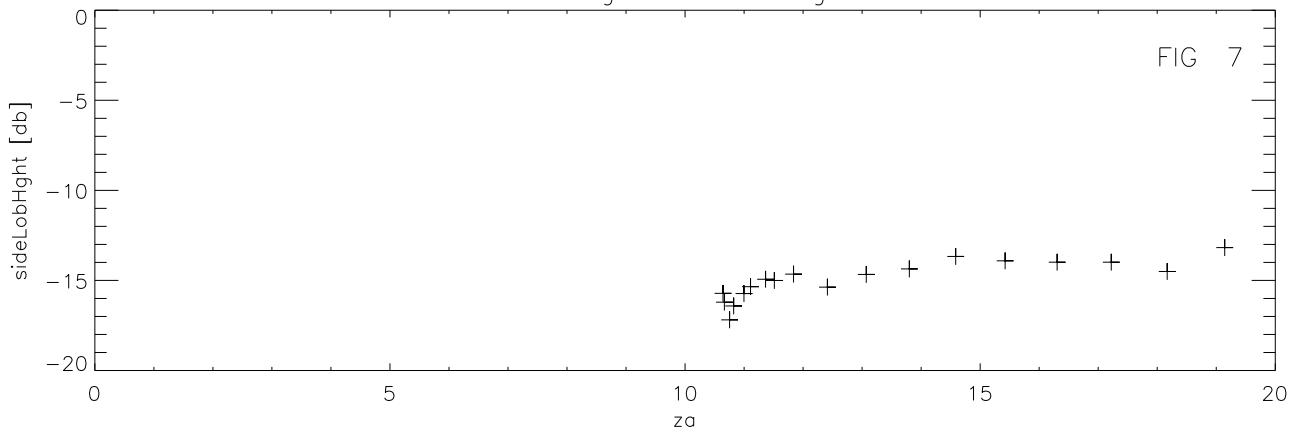

01apr18 to 30apr18 3300 Mhz 18 pnts. Coma

+B0858+292

Average SideLobe Height

Eta MainBm

Eta (MainBm + 1st SideLobe)