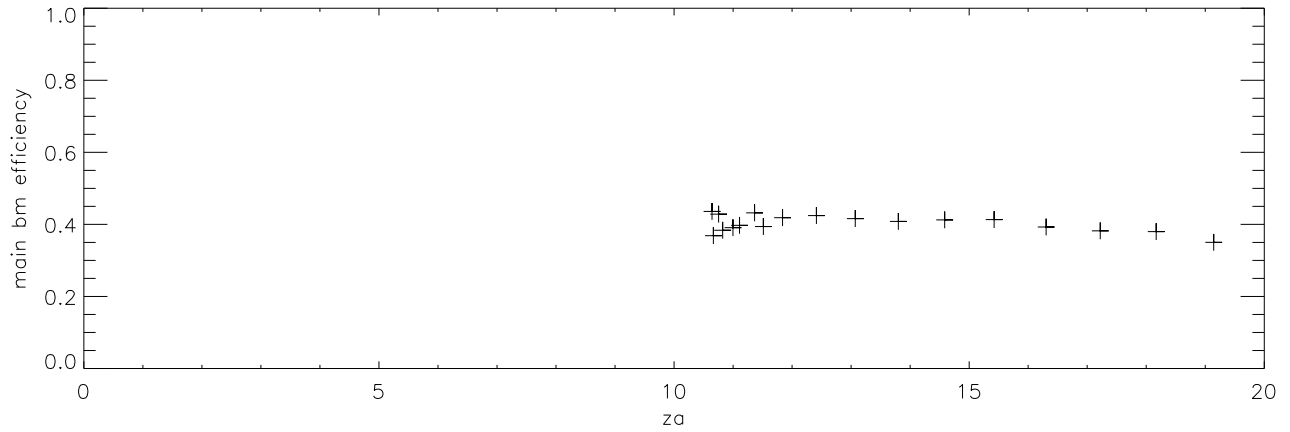

01apr18 to 30apr18 3300 Mhz 18 pnts. Coma

+B0858+292

Average SideLobe Height

Eta MainBm

Eta (MainBm + 1st SideLobe)