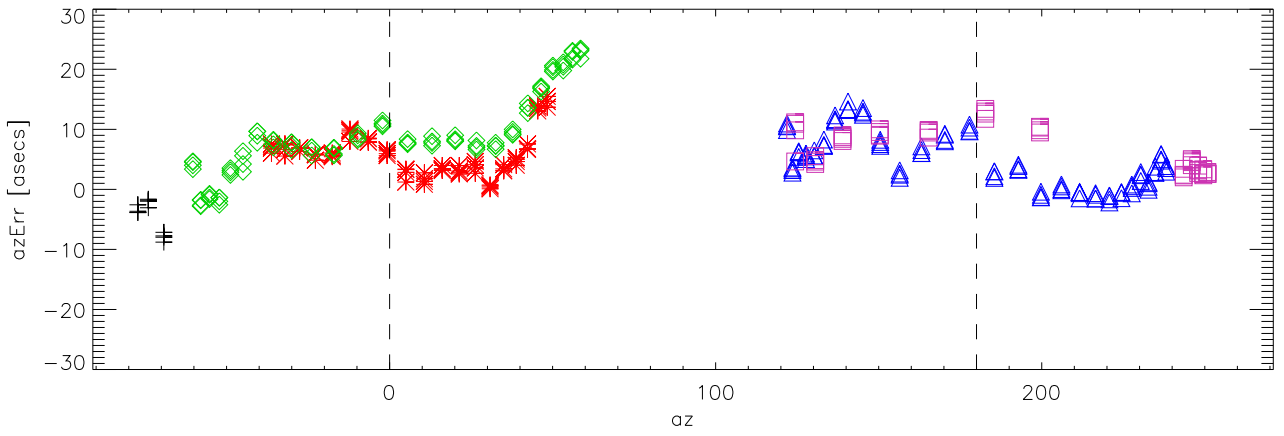

jun12-dec12. sbw rcvr. Gain K/Jy

- + B0316+162
- * B2128+040
- ◇ B2209+080
- △ B2325+260
- B2337+220

Tsys

SEFD

AvgBmWidth

jun12-dec12. sbw rcvr. za error vs za

- + B0316+162
- * B2128+048
- ◇ B2209+080
- △ B2325+266
- B2337+229

zaErr Mean: 9.00 Rms: 3.06
azErr Mean: 6.17 Rms: 5.64

za error vs az

az error vs za

az error vs az

B0316+162
 B2128+048 pnt err for sbw vs az,za
 B2209+080 1 div=10.00Asecs
 B2325+269
 B2337+220