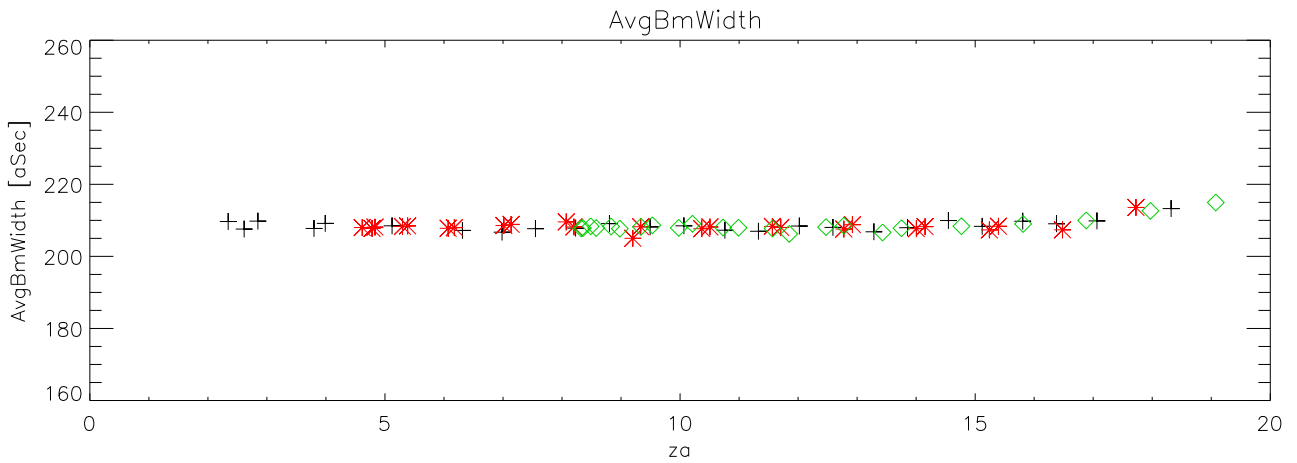

01jun15 to 30jun15 1375 Mhz 73 pnts. Gain K/Jy

+ B1312+210
* B1535+139
◇ B1607+269

01jun15 to 30jun15 1415 Mhz 73 pnts. Gain K/Jy

+ B1312+210
* B1535+139
◇ B1607+269