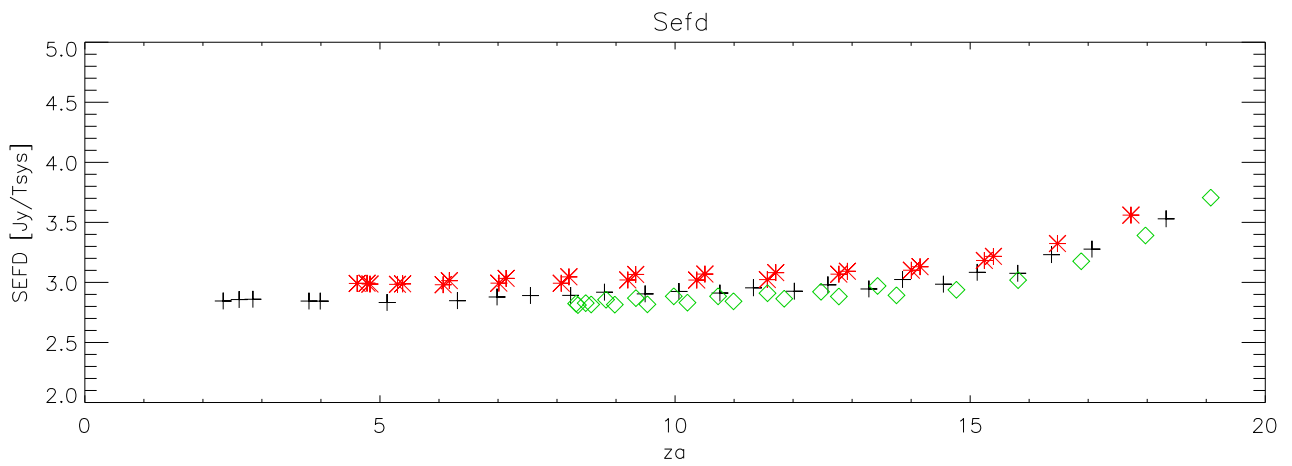

01jun15 to 30jun15 1375 Mhz 73 pnts. Gain K/Jy

+ B1312+210
* B1535+139
◇ B1607+269

01jun15 to 30jun15 1415 Mhz 73 pnts. Gain K/Jy

+ B1312+210
* B1535+139
◇ B1607+269