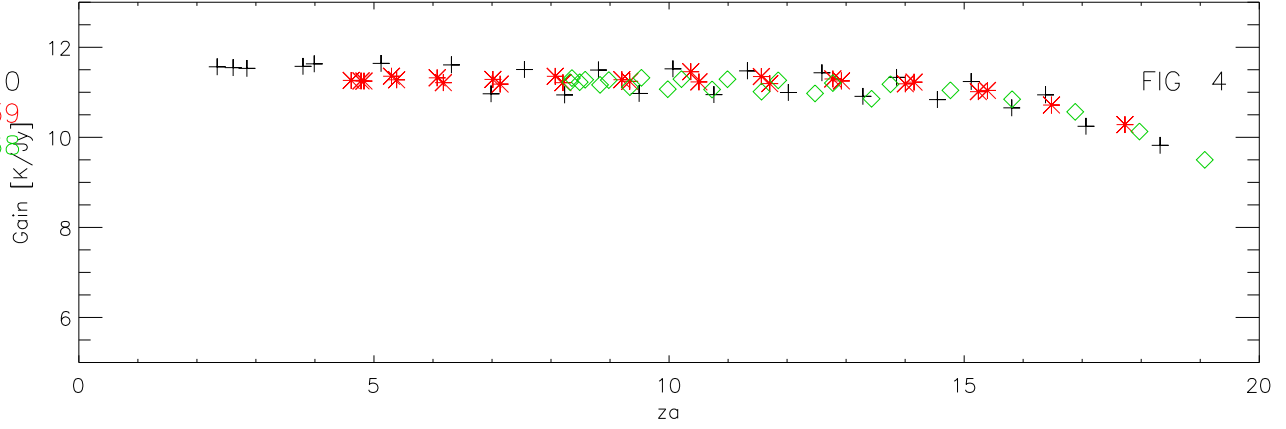

01jun15 to 30jun15 1375 Mhz 73 pnts. Gain K/Jy

+ B1312+210
* B1535+139
◇ B1607+269

01jun15 to 30jun15 1415 Mhz 73 pnts. Gain K/Jy

+ B1312+210
* B1535+139
◇ B1607+269