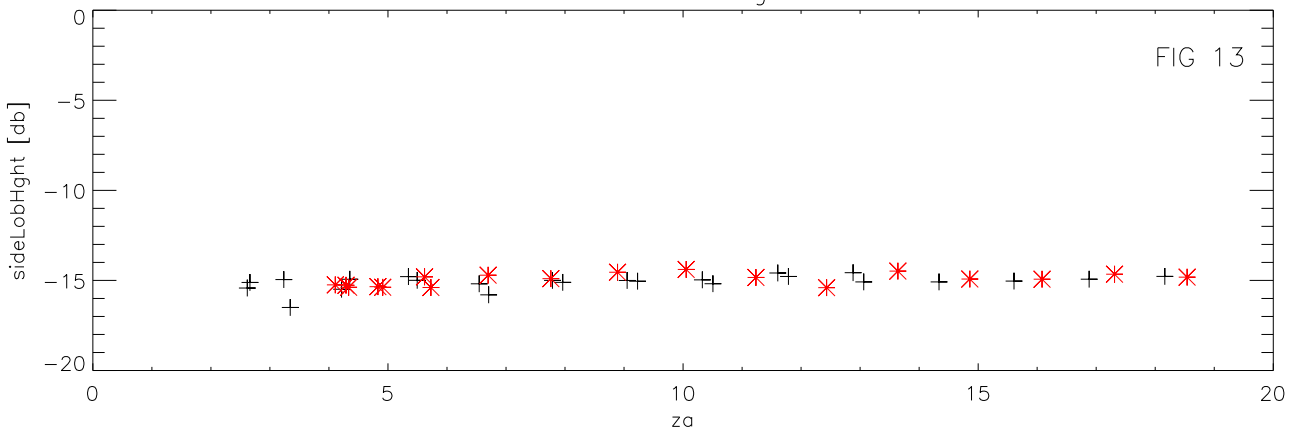

01sep16 to 30sep16 1415 Mhz 43 pnts. Coma

+ B0017+154
* B2337+220

SideLobe Height

FIG 13

Eta MainBm

Eta (MainBm + 1st SideLobe)