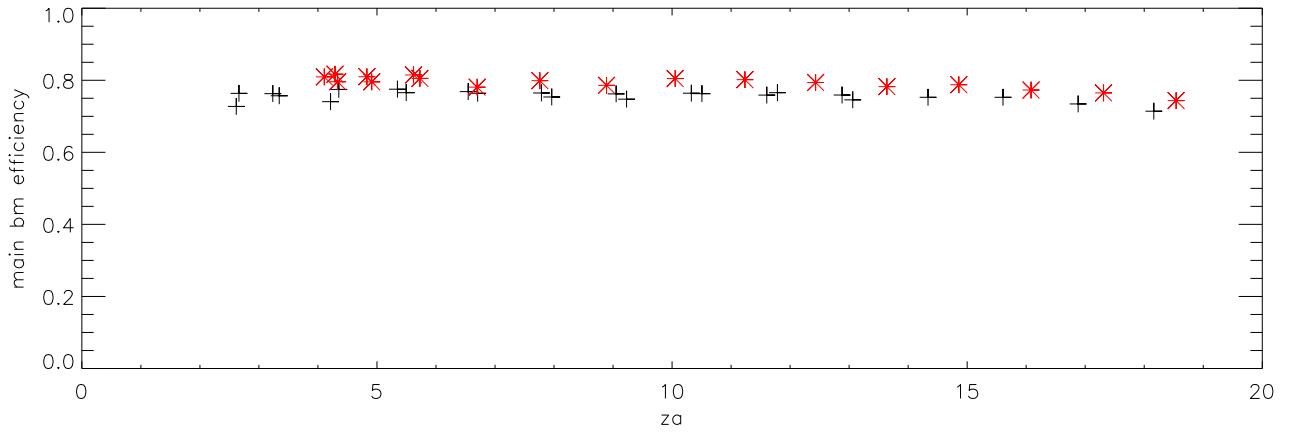

01sep16 to 30sep16 1415 Mhz 43 pnts. Coma

+ B0017+154
* B2337+220

SideLobe Height

FIG 13

Eta MainBm

Eta (MainBm + 1st SideLobe)