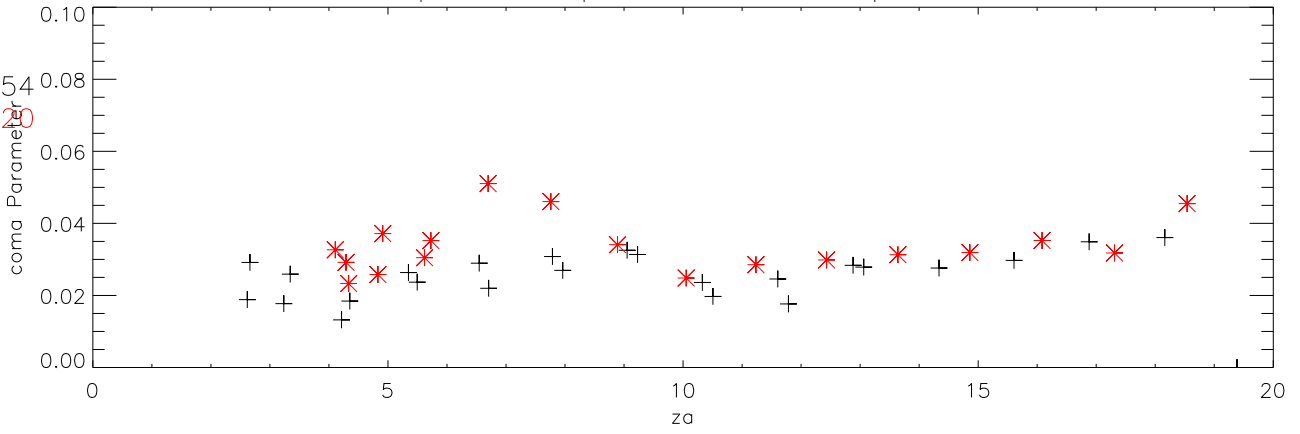

01sep16 to 30sep16 1415 Mhz 43 pnts. Coma

+ B0017+154
* B2337+220

SideLobe Height

FIG 13

Eta MainBm

Eta (MainBm + 1st SideLobe)