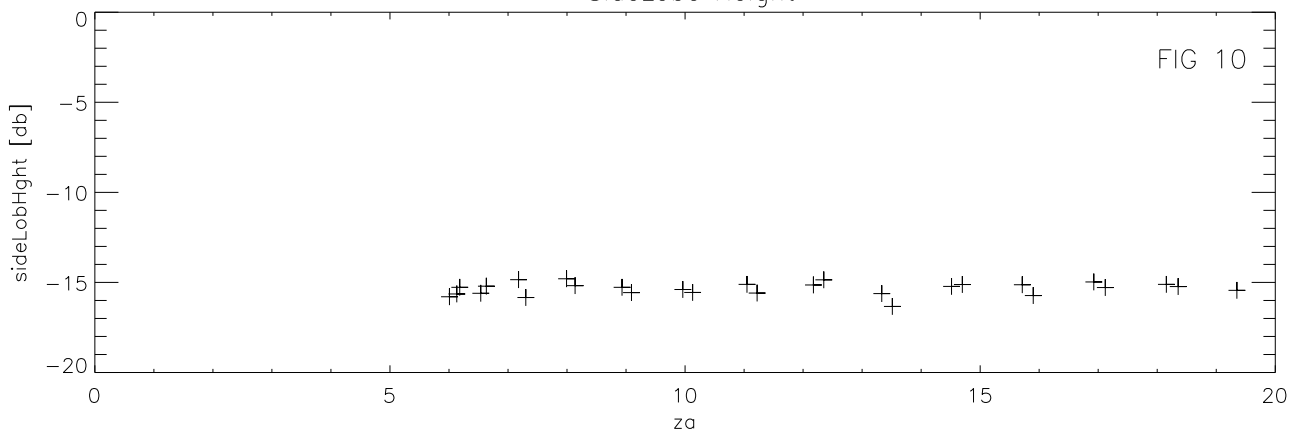

01may17 to 31may17 1666 Mhz 28 pnts. Coma

+B1638+124

SideLobe Height

Eta MainBm

Eta (MainBm + 1st SideLobe)