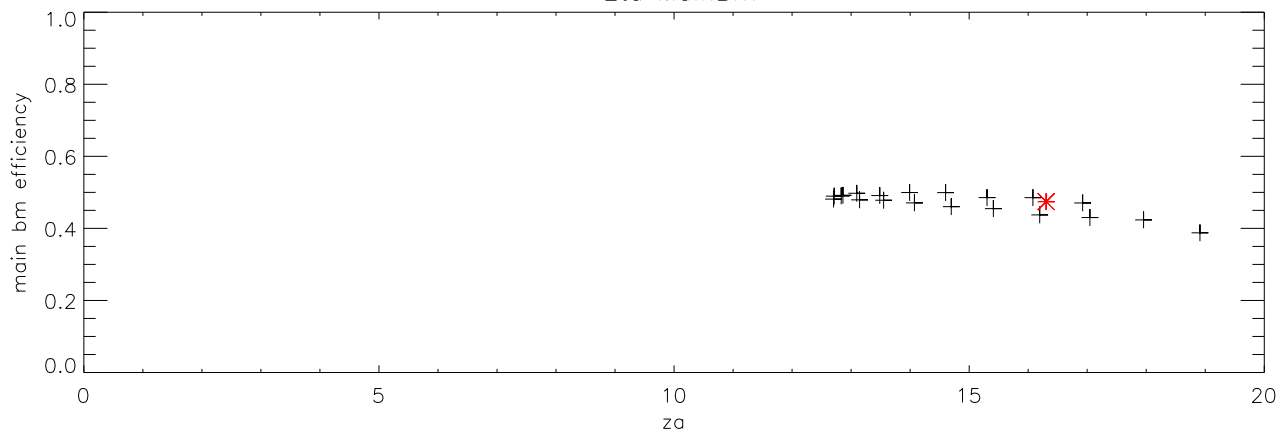

01jan18 to 31jan18 1415 Mhz 21 pnts. Coma

+ B0320+053  
\* B0932+089

Average SideLobe Height

FIG 7

Eta MainBm

Eta (MainBm + 1st SideLobe)