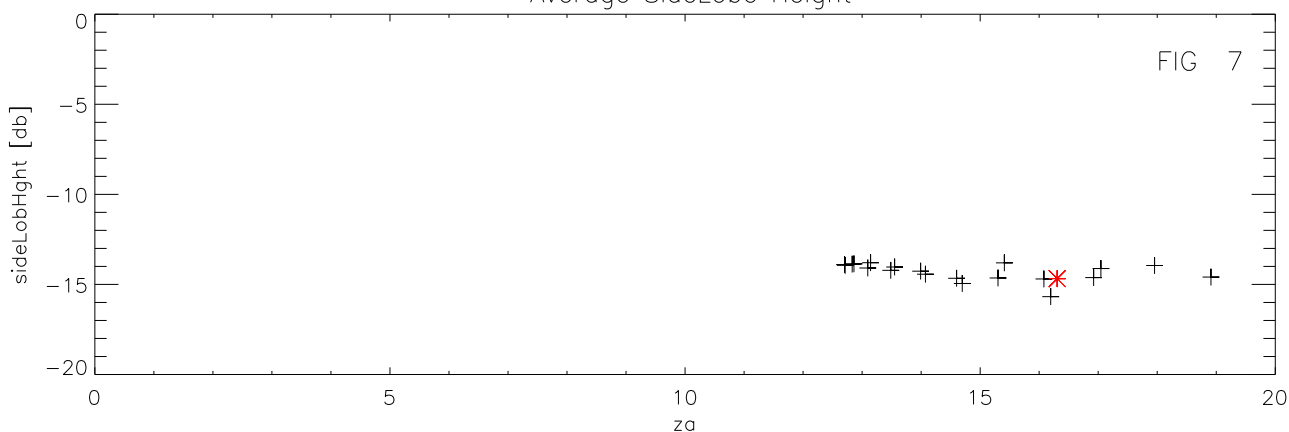

01jan18 to 31jan18 1415 Mhz 21 pnts. Coma

+ B0320+053  
\* B0932+089

Average SideLobe Height

FIG 7

Eta MainBm

Eta (MainBm + 1st SideLobe)