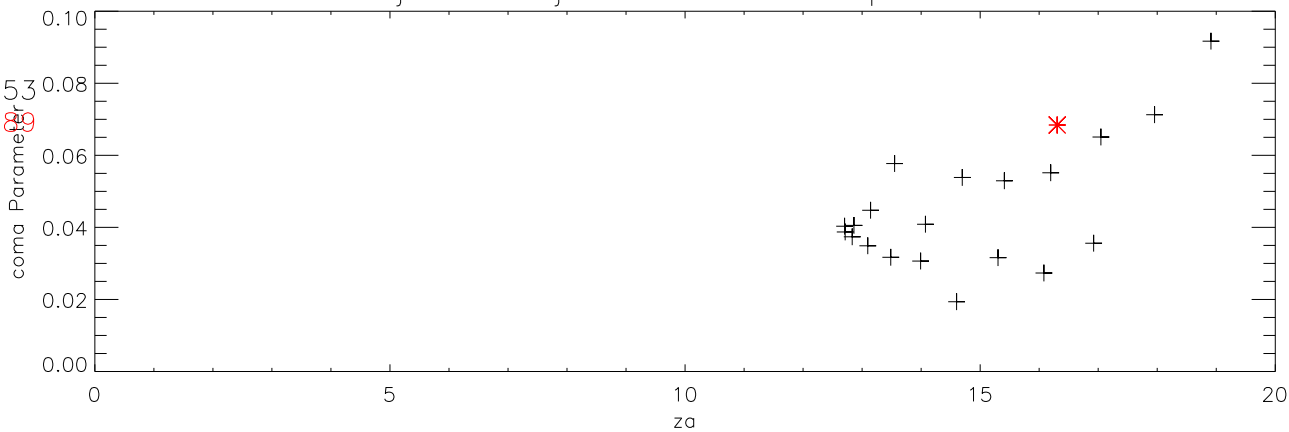

01jan18 to 31jan18 1415 Mhz 21 pnts. Coma

+ B0320+053  
\* B0932+089

Average SideLobe Height

FIG 7

Eta MainBm

Eta (MainBm + 1st SideLobe)