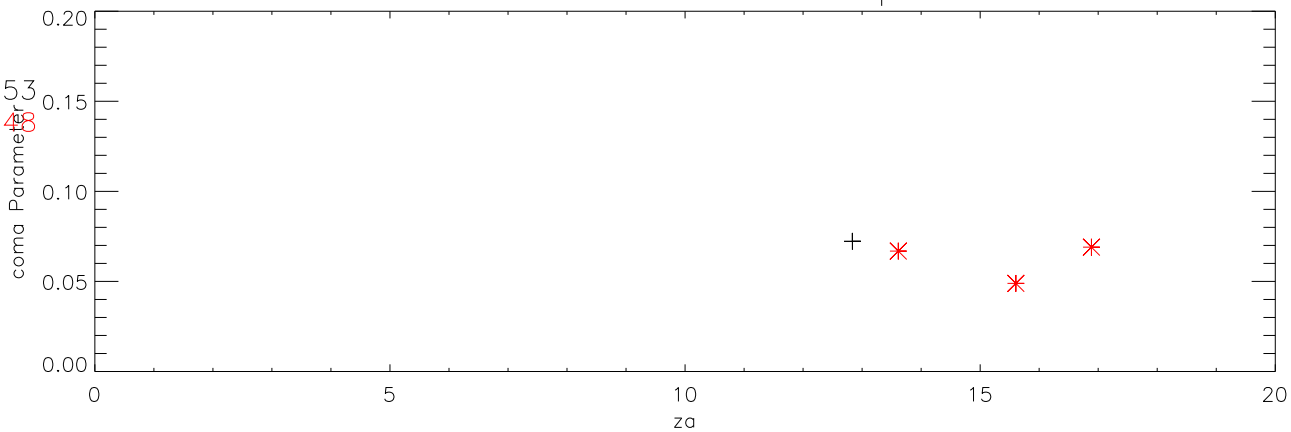

01mar13 to 31mar13 7400 Mhz 4 pnts. Coma

+ B0320+053  
\* B0340+048

SideLobe Height

FIG 10

Eta MainBm

Eta (MainBm + 1st SideLobe)