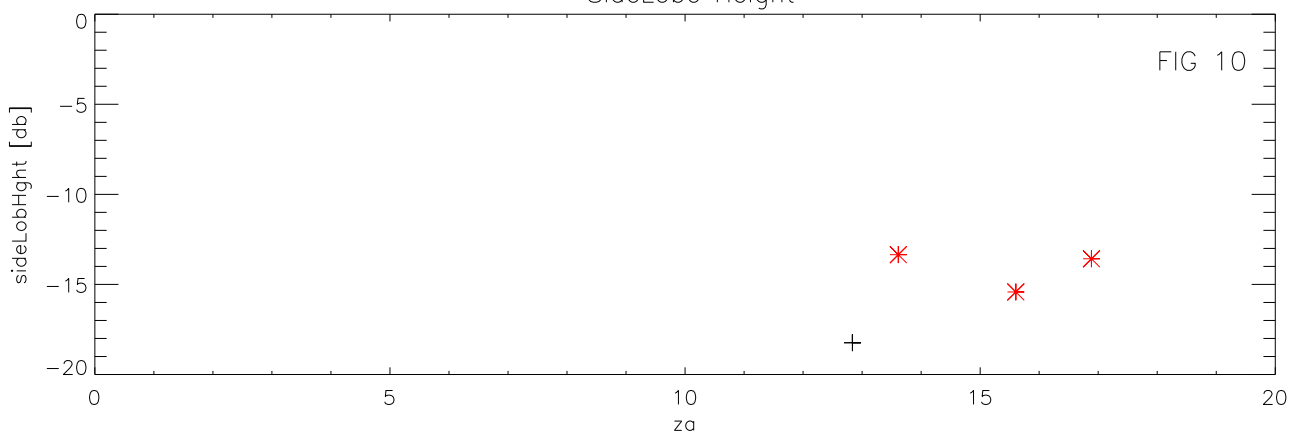

01mar13 to 31mar13 7400 Mhz 4 pnts. Coma

+ B0320+053  
\* B0340+048

SideLobe Height

FIG 10

Eta MainBm

Eta (MainBm + 1st SideLobe)