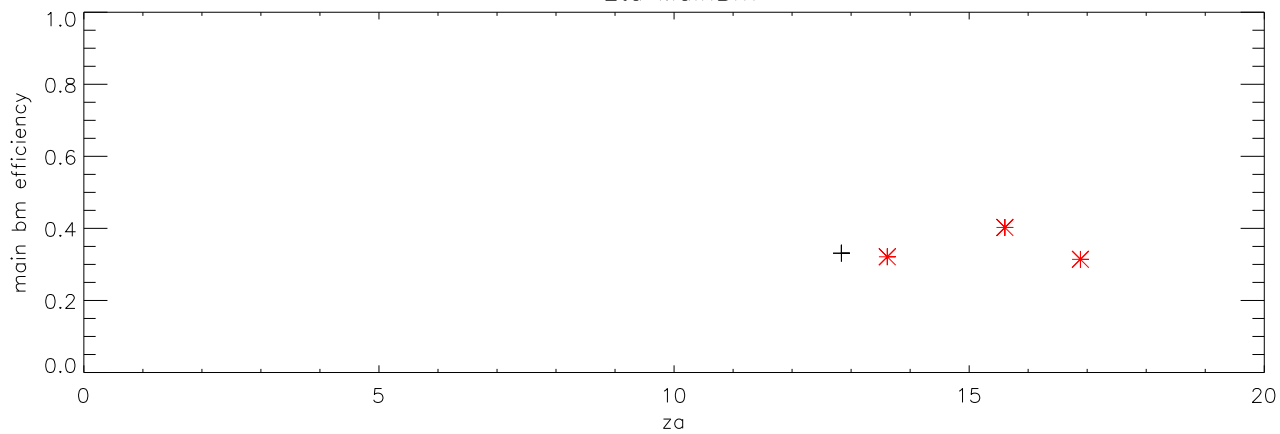

01mar13 to 31mar13 7400 Mhz 4 pnts. Coma

+ B0320+053  
\* B0340+048

SideLobe Height

FIG 10

Eta MainBm

Eta (MainBm + 1st SideLobe)