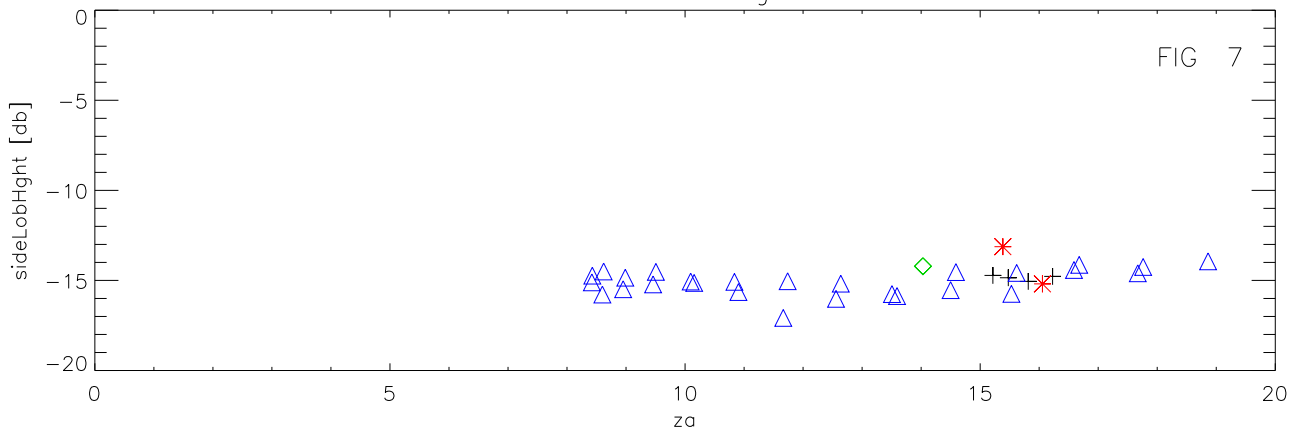

01sep13 to 30sep13 all freq 136 pnts. Coma

- + B0038+328
- * B0134+328
- ◇ B0540+108
- △ B1843+088

SideLobe Height

4500. 4860. 5000. 5385. Mhz

FIG 5

Eta MainBm

Eta (MainBm + 1st SideLobe)

01sep13 to 30sep13 4500 Mhz 34 pnts. Coma

+ B0038+328
* B0134+328
◇ B0540+167
△ B1843+088

SideLobe Height

FIG 6

Eta MainBm

Eta (MainBm + 1st SideLobe)

01sep13 to 30sep13 4860 Mhz 34 pnts. Coma

+ B0038+328
* B0134+328
◇ B0540+107
△ B1843+088

SideLobe Height

Eta MainBm

Eta (MainBm + 1st SideLobe)

01sep13 to 30sep13 5000 Mhz 34 pnts. Coma

+ B0038+328
* B0134+328
◇ B0540+167
△ B1843+088

SideLobe Height

Eta MainBm

Eta (MainBm + 1st SideLobe)