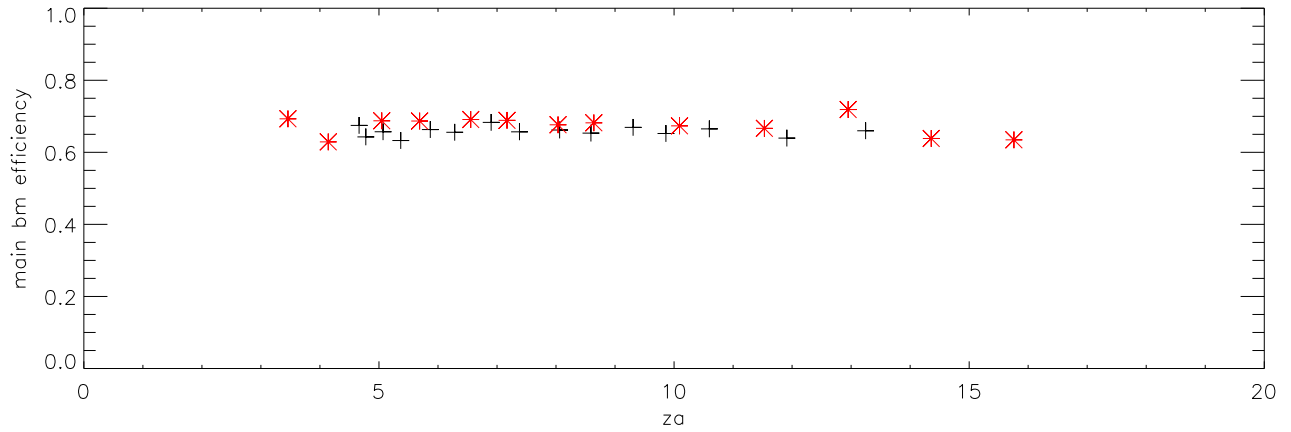

01apr18 to 30apr18 429 Mhz 30 pnts. Coma

+B1535+139
*B1641+175

Average SideLobe Height

FIG 5

Eta MainBm

Eta (MainBm + 1st SideLobe)