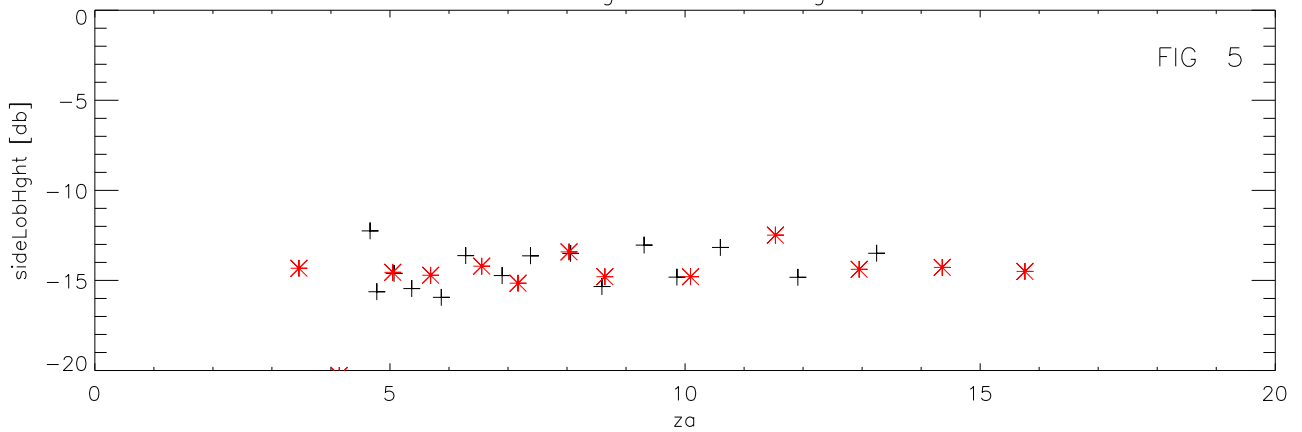

01apr18 to 30apr18 429 Mhz 30 pnts. Coma

+B1535+139
*B1641+175

Average SideLobe Height

FIG 5

Eta MainBm

Eta (MainBm + 1st SideLobe)