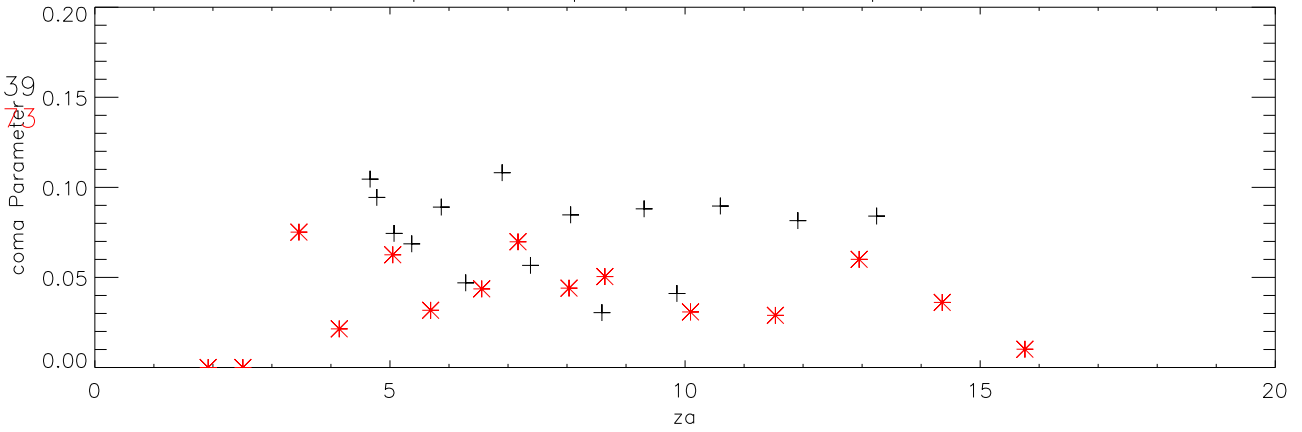

01apr18 to 30apr18 429 Mhz 30 pnts. Coma

+B1535+139
*B1641+175

Average SideLobe Height

FIG 5

Eta MainBm

Eta (MainBm + 1st SideLobe)