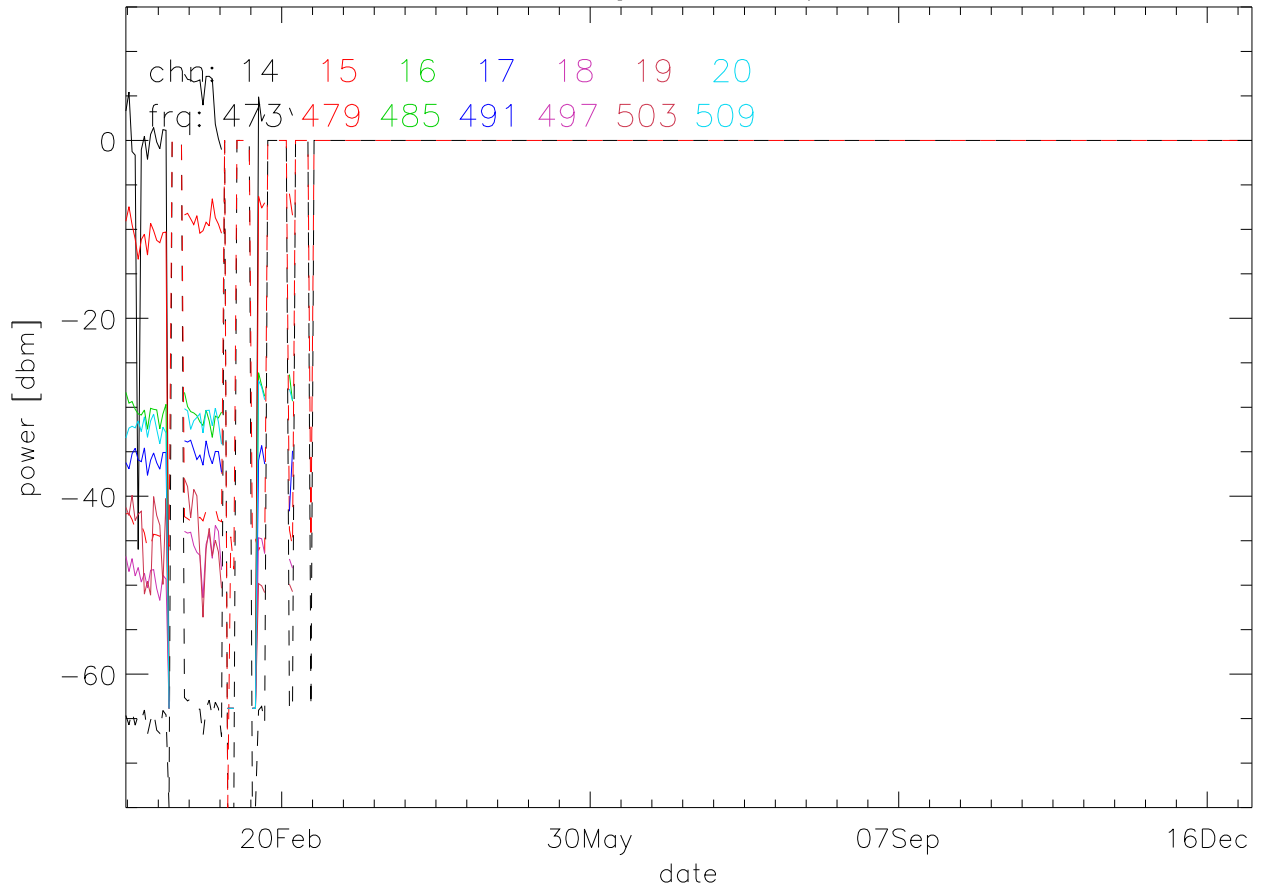

TV stations hilltopMonitoring 2020:daily min. 550Mhz RfiBand

TV stations hilltopMonitoring 2020:daily min. 550Mhz RfiBand

TV stations hilltopMonitoring 2020:daily min. 550Mhz RfiBand

TV stations hilltopMonitoring 2020:daily min. 550Mhz RfiBand