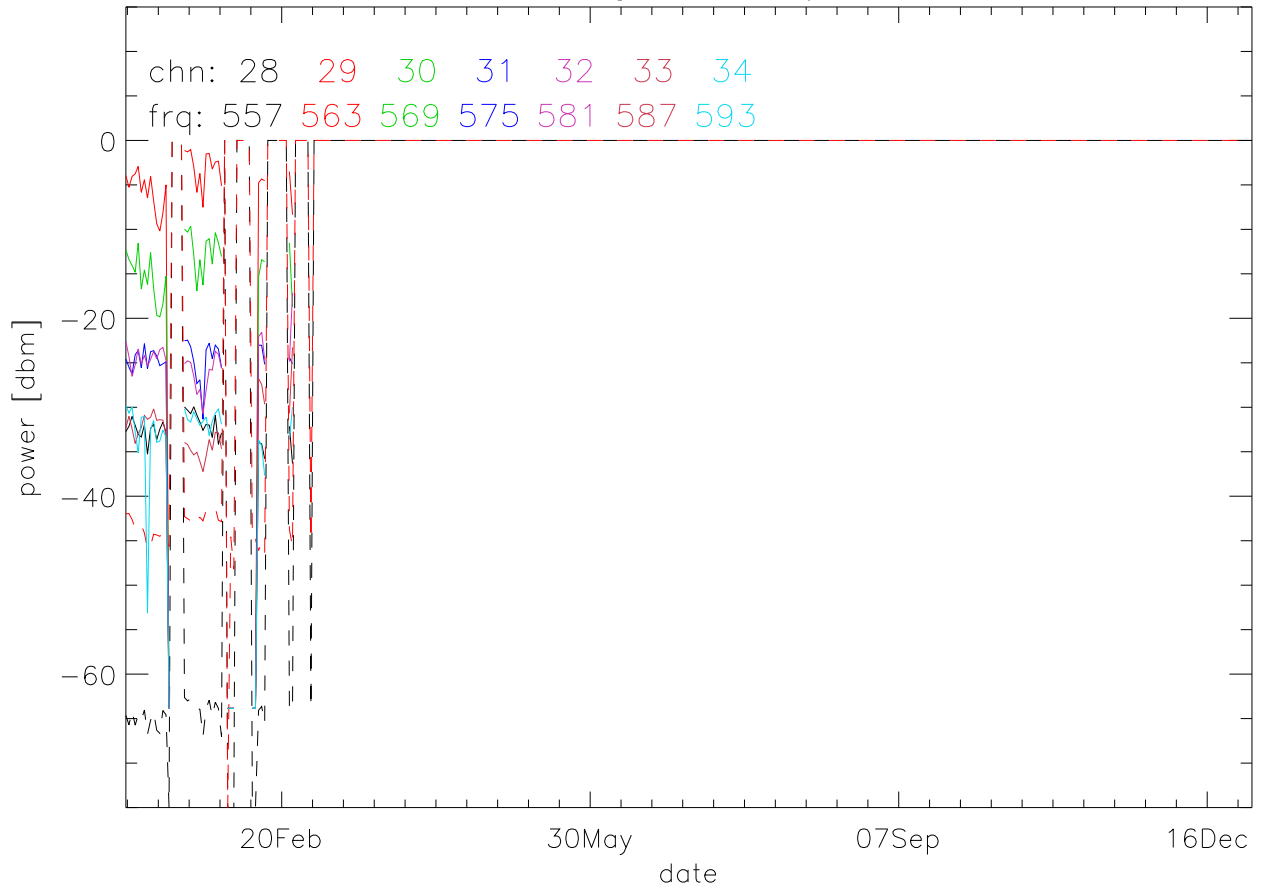

TV stations hilltopMonitoring 2020:daily min. 550Mhz RfiBand

TV stations hilltopMonitoring 2020:daily min. 550Mhz RfiBand

TV stations hilltopMonitoring 2020:daily min. 550Mhz RfiBand

TV stations hilltopMonitoring 2020:daily min. 550Mhz RfiBand