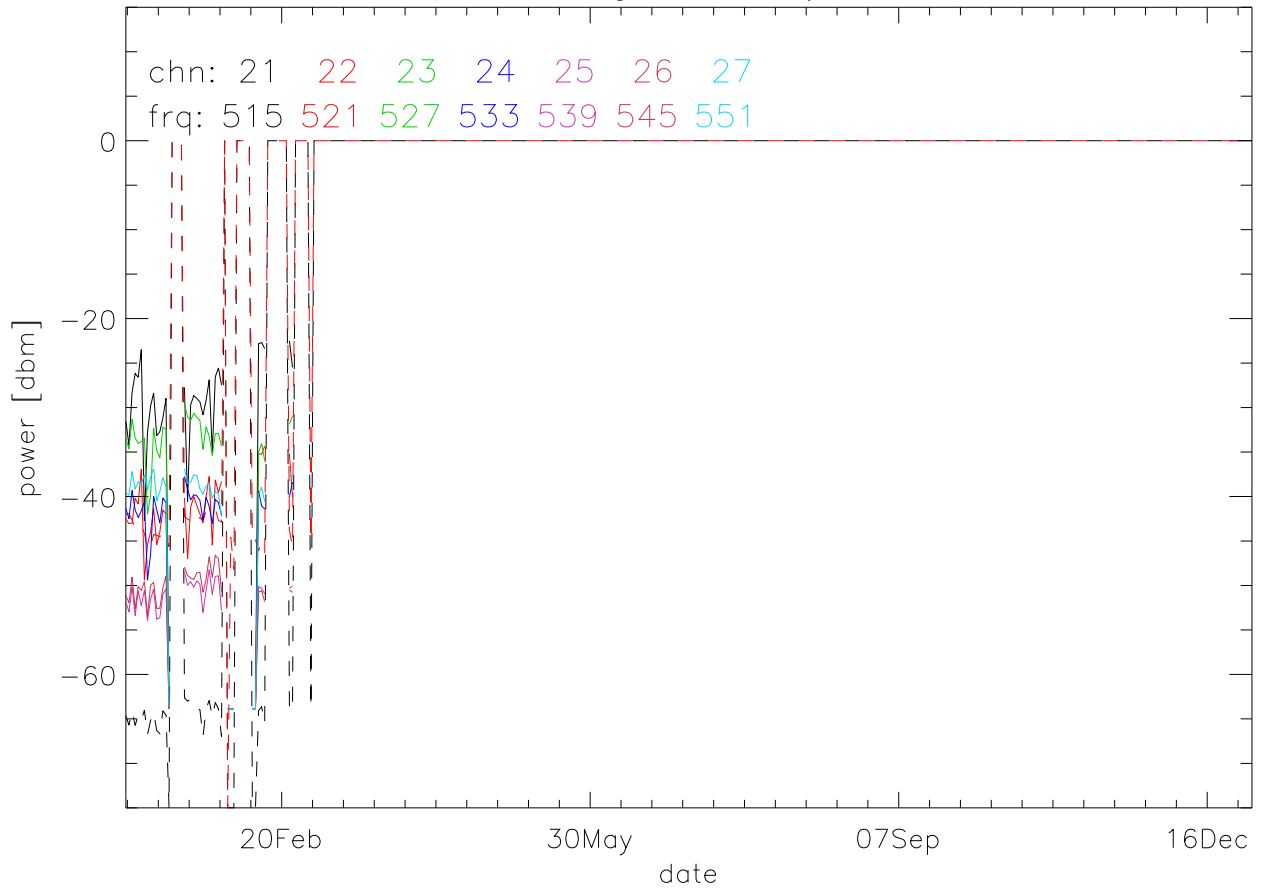

TV stations hilltopMonitoring 2020:daily min. 550Mhz RfiBand

TV stations hilltopMonitoring 2020:daily min. 550Mhz RfiBand

TV stations hilltopMonitoring 2020:daily min. 550Mhz RfiBand

TV stations hilltopMonitoring 2020:daily min. 550Mhz RfiBand