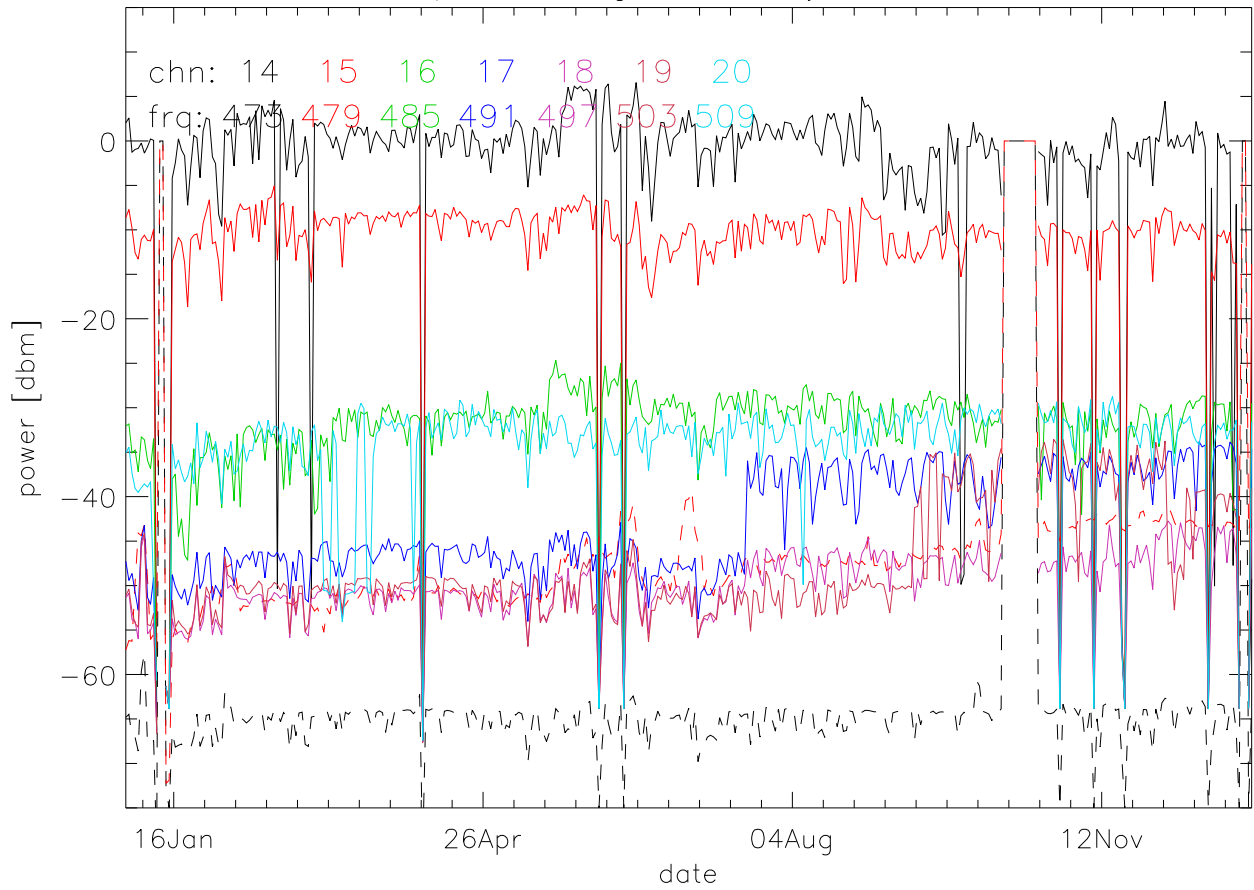

TV stations hilltopMonitoring 2019:daily min. 550Mhz RfiBand

TV stations hilltopMonitoring 2019:daily min. 550Mhz RfiBand

TV stations hilltopMonitoring 2019:daily min. 550Mhz RfiBand

TV stations hilltopMonitoring 2019:daily min. 550Mhz RfiBand