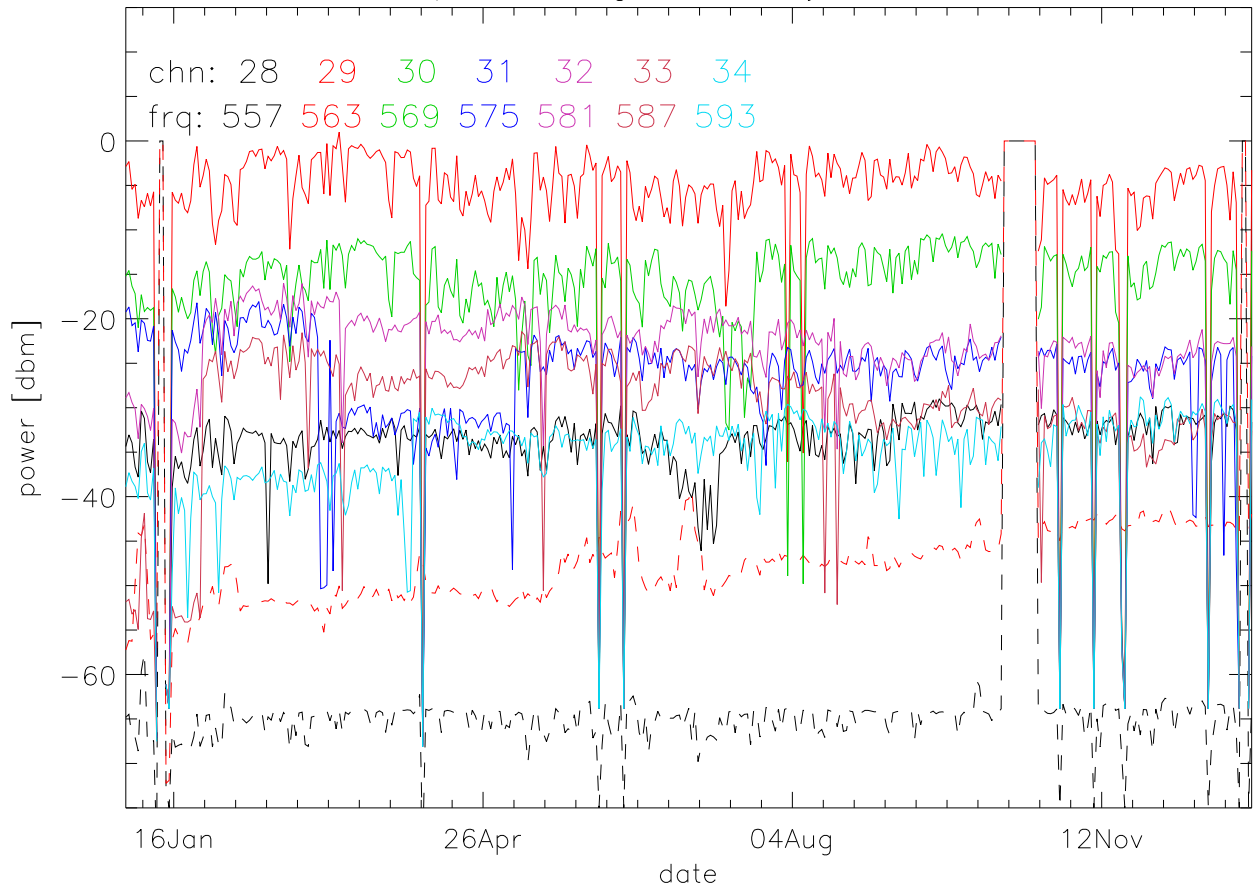

TV stations hilltopMonitoring 2019:daily min. 550Mhz RfiBand

TV stations hilltopMonitoring 2019:daily min. 550Mhz RfiBand

TV stations hilltopMonitoring 2019:daily min. 550Mhz RfiBand

TV stations hilltopMonitoring 2019:daily min. 550Mhz RfiBand