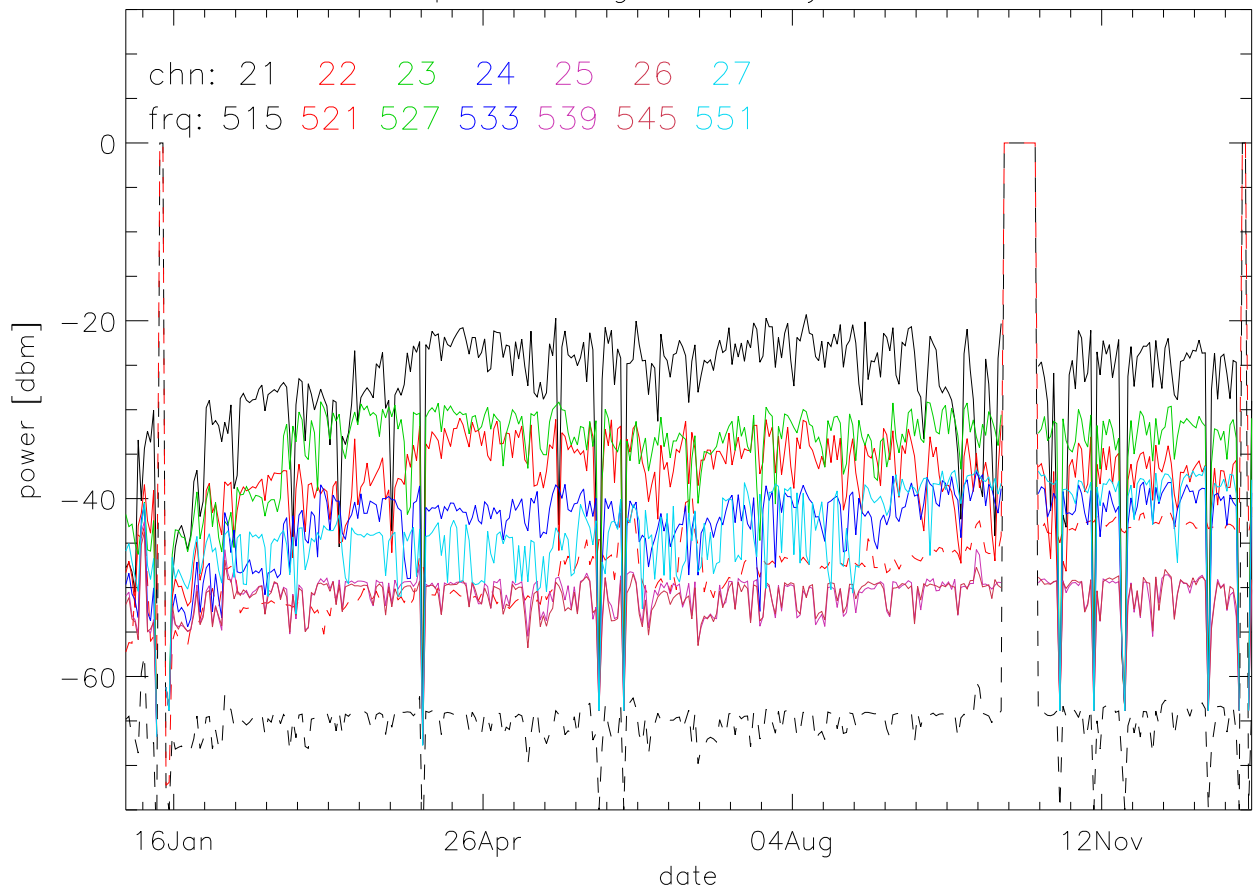

TV stations hilltopMonitoring 2019:daily min. 550Mhz RfiBand

TV stations hilltopMonitoring 2019:daily min. 550Mhz RfiBand

TV stations hilltopMonitoring 2019:daily min. 550Mhz RfiBand

TV stations hilltopMonitoring 2019:daily min. 550Mhz RfiBand