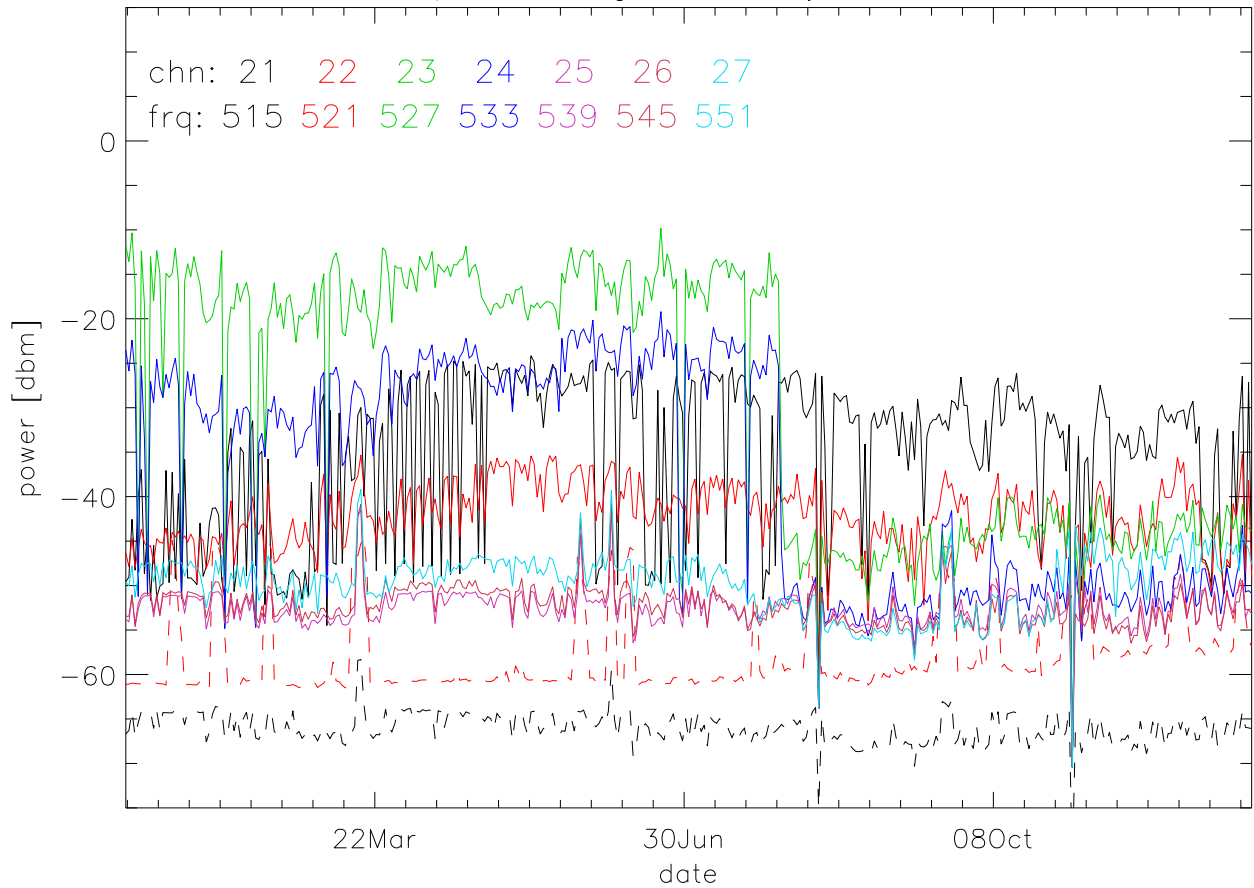

TV stations hilltopMonitoring 2018:daily min. 550Mhz RfiBand

TV stations hilltopMonitoring 2018:daily min. 550Mhz RfiBand

TV stations hilltopMonitoring 2018:daily min. 550Mhz RfiBand

TV stations hilltopMonitoring 2018:daily min. 550Mhz RfiBand

TV stations hilltopMonitoring 2018:daily min. 725Mhz RfiBand

TV stations hilltopMonitoring 2018:daily min. 725Mhz RfiBand