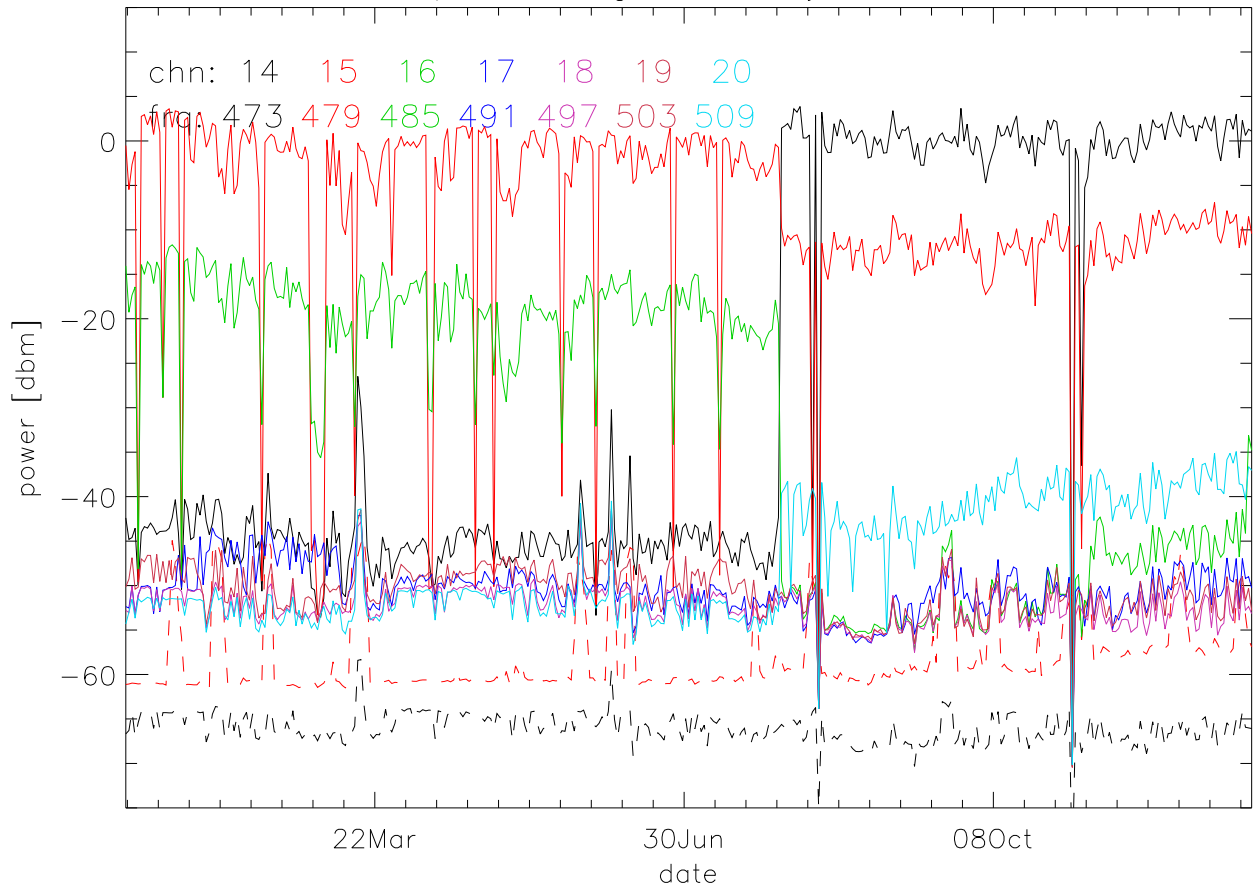

TV stations hilltopMonitoring 2018:daily min. 550Mhz RfiBand

TV stations hilltopMonitoring 2018:daily min. 550Mhz RfiBand

TV stations hilltopMonitoring 2018:daily min. 550Mhz RfiBand

TV stations hilltopMonitoring 2018:daily min. 550Mhz RfiBand

TV stations hilltopMonitoring 2018:daily min. 725Mhz RfiBand

TV stations hilltopMonitoring 2018:daily min. 725Mhz RfiBand