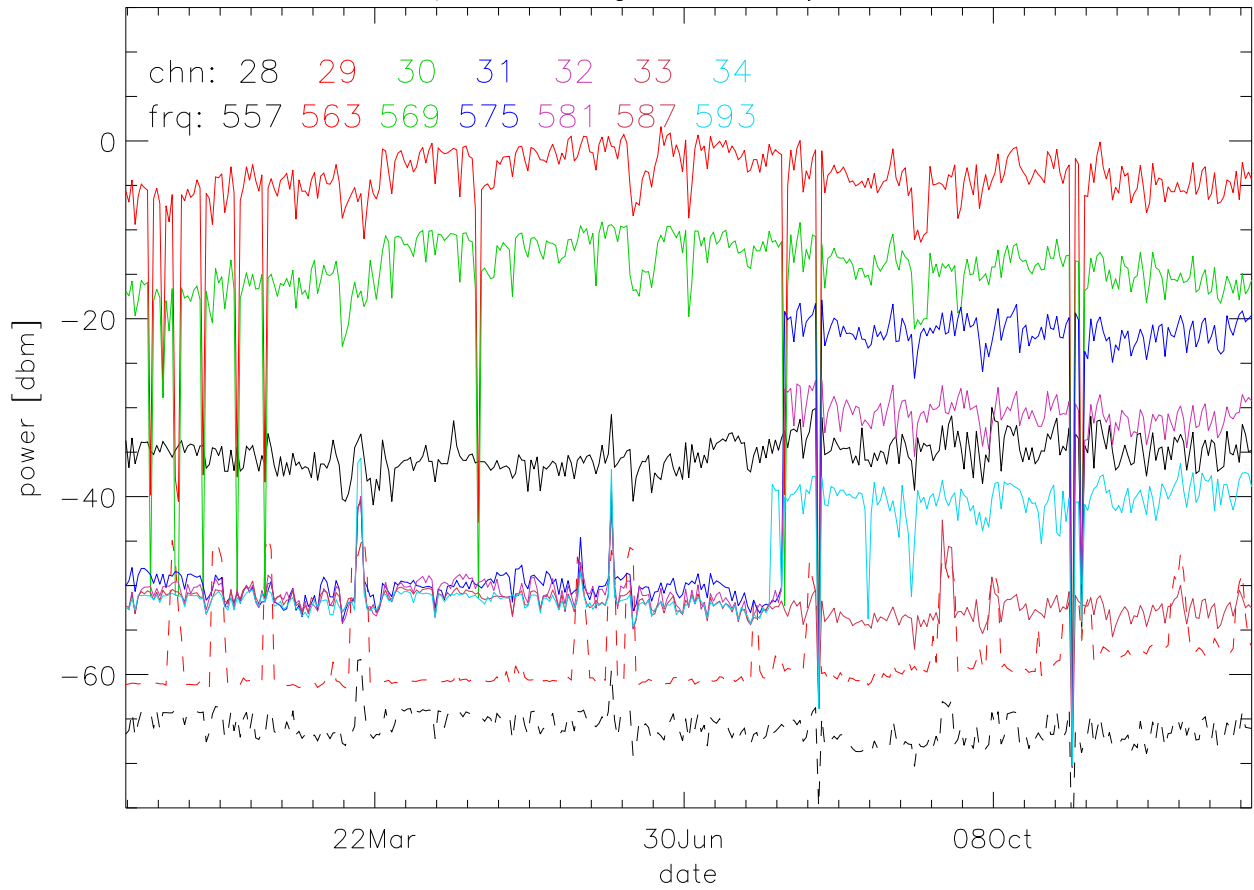

TV stations hilltopMonitoring 2018:daily min. 550Mhz RfiBand

TV stations hilltopMonitoring 2018:daily min. 550Mhz RfiBand

TV stations hilltopMonitoring 2018:daily min. 550Mhz RfiBand

TV stations hilltopMonitoring 2018:daily min. 550Mhz RfiBand

TV stations hilltopMonitoring 2018:daily min. 725Mhz RfiBand

TV stations hilltopMonitoring 2018:daily min. 725Mhz RfiBand