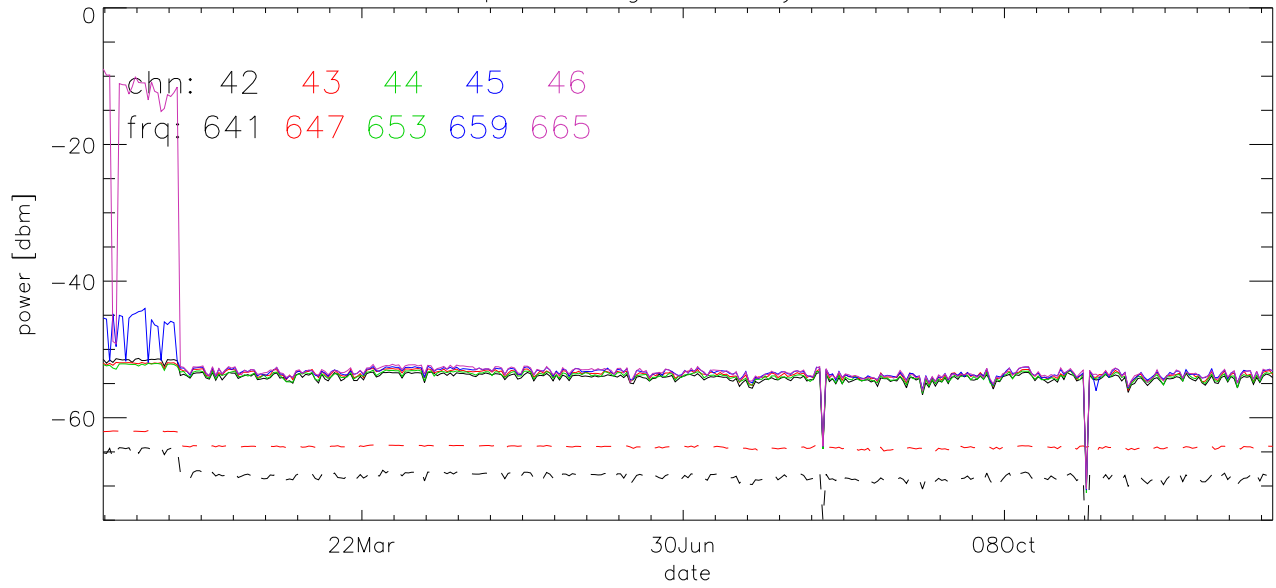

TV stations hilltopMonitoring 2018:daily min. 550Mhz RfiBand

TV stations hilltopMonitoring 2018:daily min. 550Mhz RfiBand

TV stations hilltopMonitoring 2018:daily min. 550Mhz RfiBand

TV stations hilltopMonitoring 2018:daily min. 550Mhz RfiBand

TV stations hilltopMonitoring 2018:daily min. 725Mhz RfiBand

TV stations hilltopMonitoring 2018:daily min. 725Mhz RfiBand