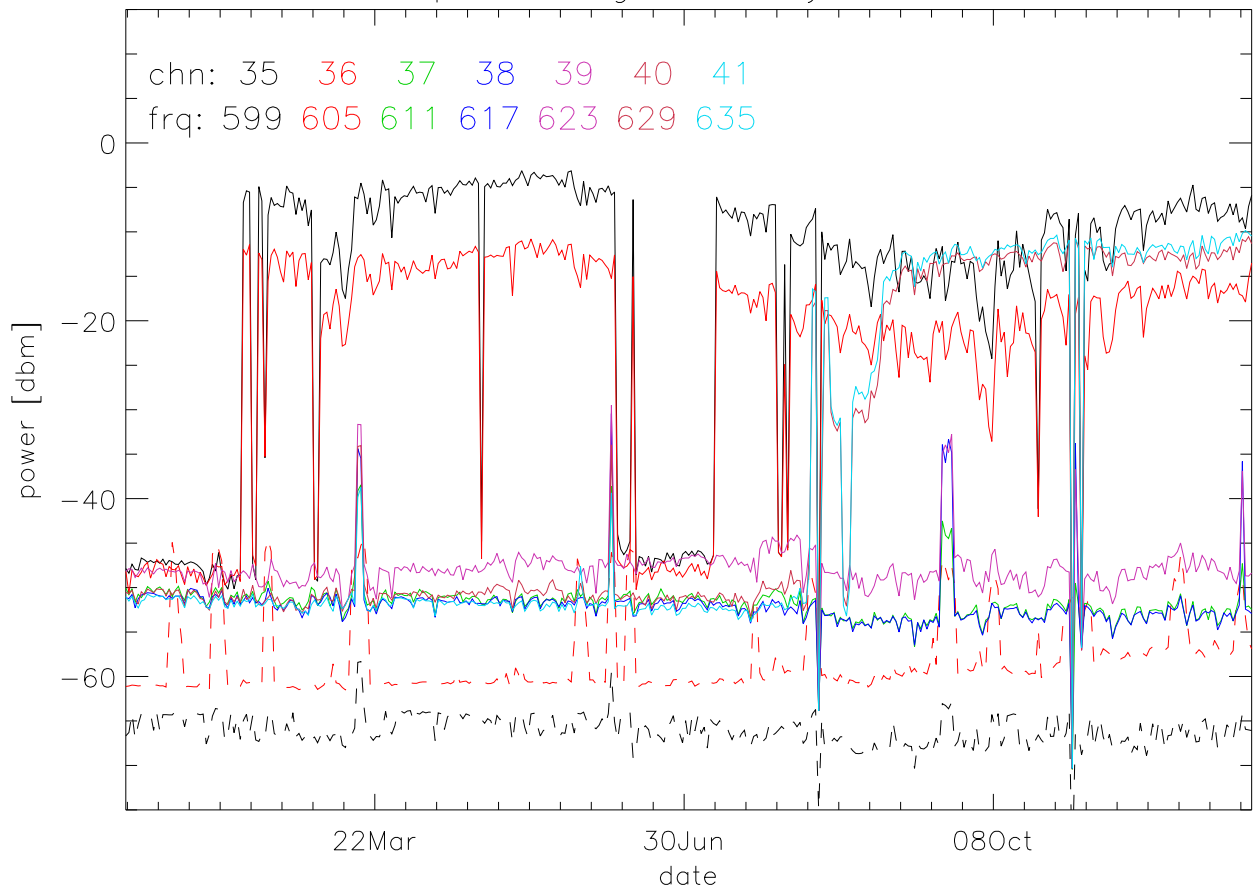

TV stations hilltopMonitoring 2018:daily min. 550Mhz RfiBand

TV stations hilltopMonitoring 2018:daily min. 550Mhz RfiBand

TV stations hilltopMonitoring 2018:daily min. 550Mhz RfiBand

TV stations hilltopMonitoring 2018:daily min. 550Mhz RfiBand

TV stations hilltopMonitoring 2018:daily min. 725Mhz RfiBand

TV stations hilltopMonitoring 2018:daily min. 725Mhz RfiBand