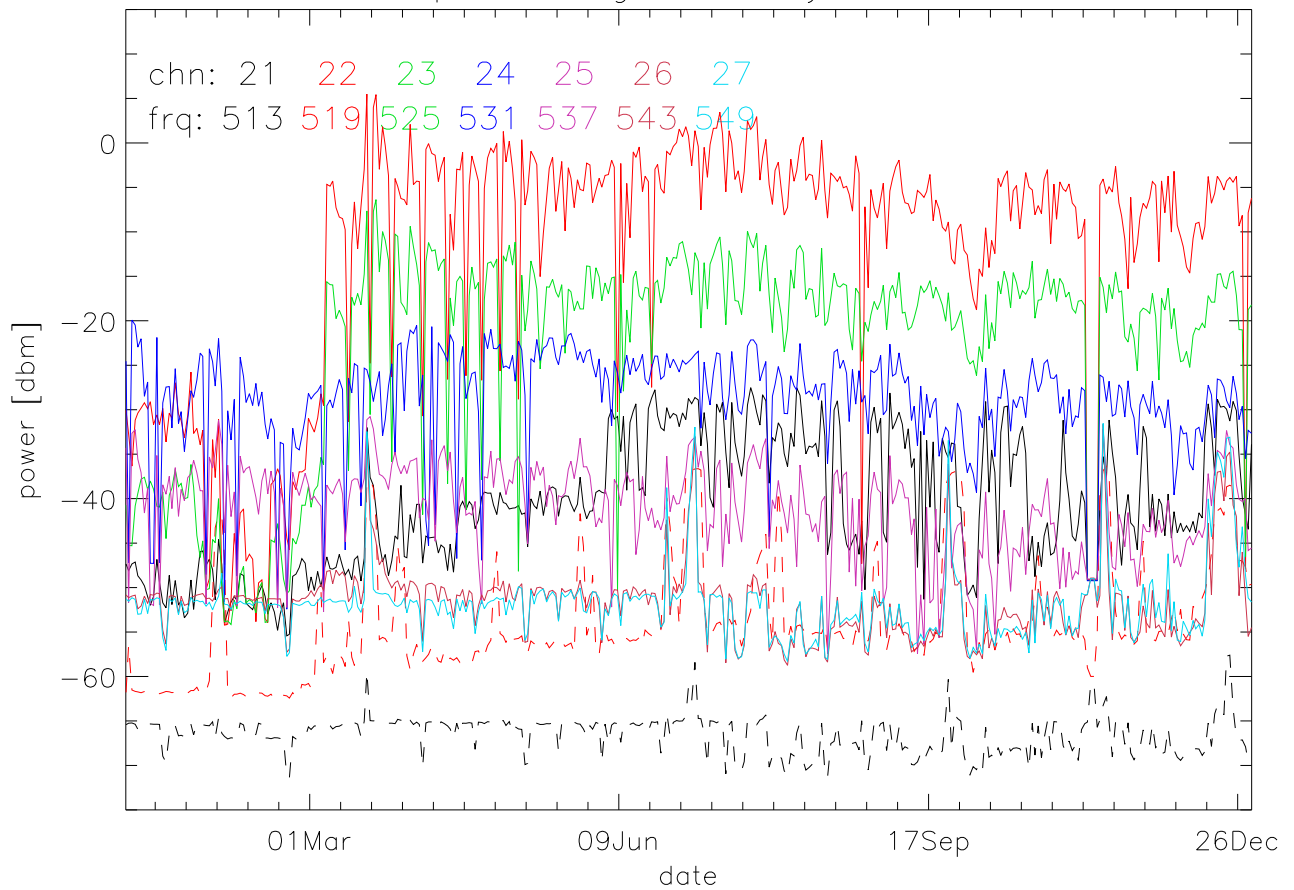

TV stations hilltopMonitoring 2003:daily min. 550Mhz RfiBand

TV stations hilltopMonitoring 2003:daily min. 550Mhz RfiBand

TV stations hilltopMonitoring 2003:daily min. 550Mhz RfiBand

TV stations hilltopMonitoring 2003:daily min. 550Mhz RfiBand

TV stations hilltopMonitoring 2003:daily min. 725Mhz RfiBand

TV stations hilltopMonitoring 2003:daily min. 725Mhz RfiBand

TV stations hilltopMonitoring 2003:daily min. 725Mhz RfiBand

TV stations hilltopMonitoring 2003:daily min. 725Mhz RfiBand

TV stations hilltopMonitoring 2003:daily min. 725Mhz RfiBand