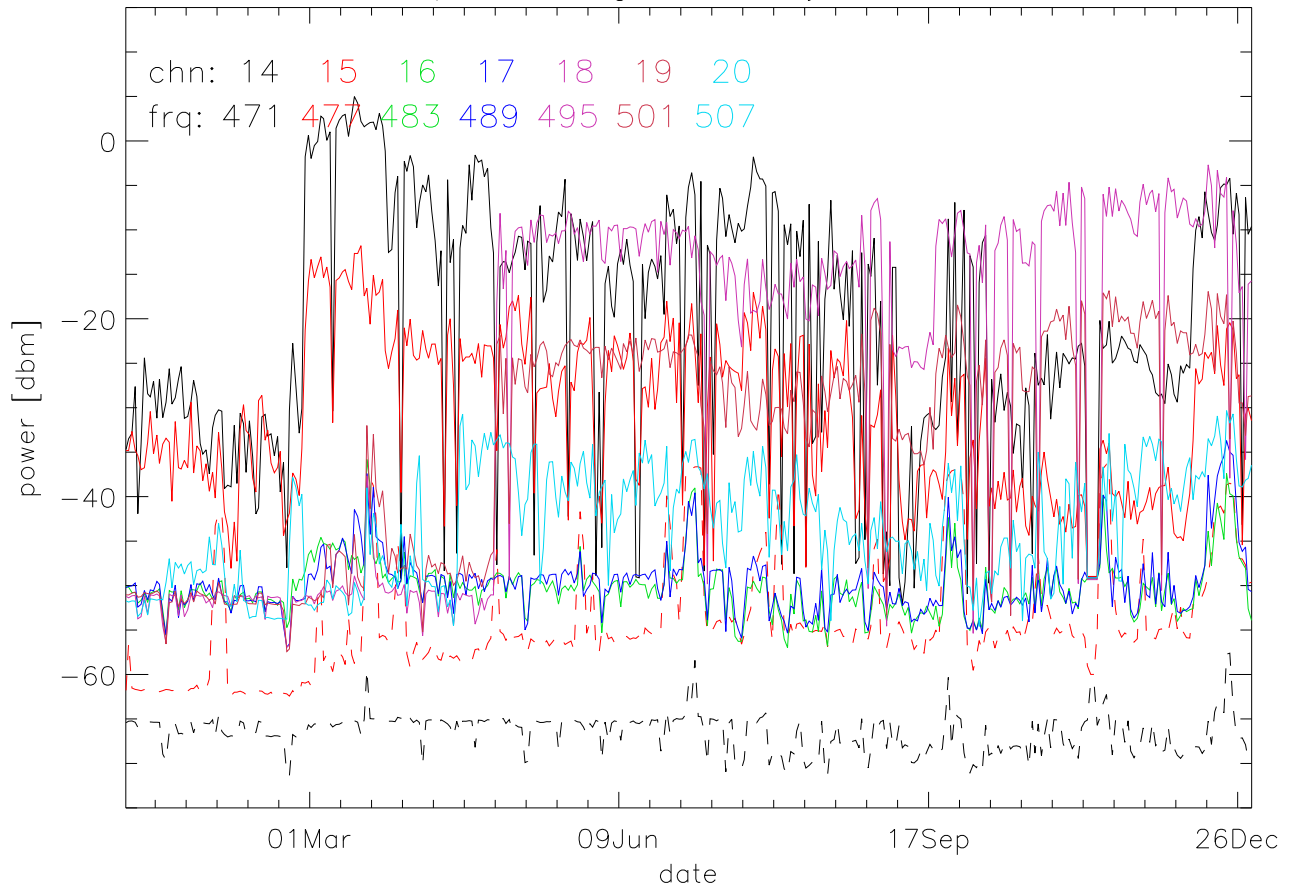

TV stations hilltopMonitoring 2003:daily min. 550Mhz RfiBand

TV stations hilltopMonitoring 2003:daily min. 550Mhz RfiBand

TV stations hilltopMonitoring 2003:daily min. 550Mhz RfiBand

TV stations hilltopMonitoring 2003:daily min. 550Mhz RfiBand

TV stations hilltopMonitoring 2003:daily min. 725Mhz RfiBand

TV stations hilltopMonitoring 2003:daily min. 725Mhz RfiBand

TV stations hilltopMonitoring 2003:daily min. 725Mhz RfiBand

TV stations hilltopMonitoring 2003:daily min. 725Mhz RfiBand

TV stations hilltopMonitoring 2003:daily min. 725Mhz RfiBand