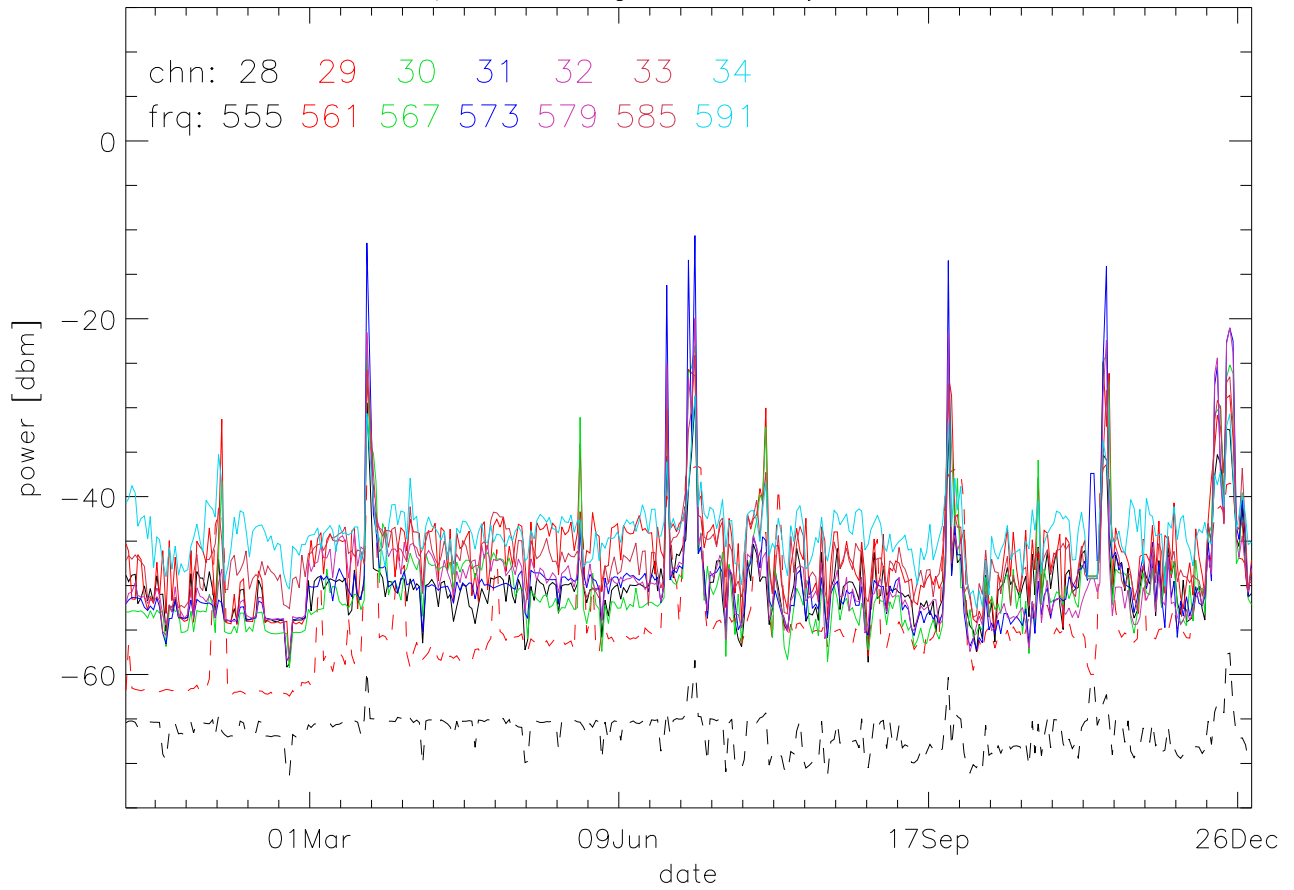

TV stations hilltopMonitoring 2003:daily min. 550Mhz RfiBand

TV stations hilltopMonitoring 2003:daily min. 550Mhz RfiBand

TV stations hilltopMonitoring 2003:daily min. 550Mhz RfiBand

TV stations hilltopMonitoring 2003:daily min. 550Mhz RfiBand

TV stations hilltopMonitoring 2003:daily min. 725Mhz RfiBand

TV stations hilltopMonitoring 2003:daily min. 725Mhz RfiBand

TV stations hilltopMonitoring 2003:daily min. 725Mhz RfiBand

TV stations hilltopMonitoring 2003:daily min. 725Mhz RfiBand

TV stations hilltopMonitoring 2003:daily min. 725Mhz RfiBand