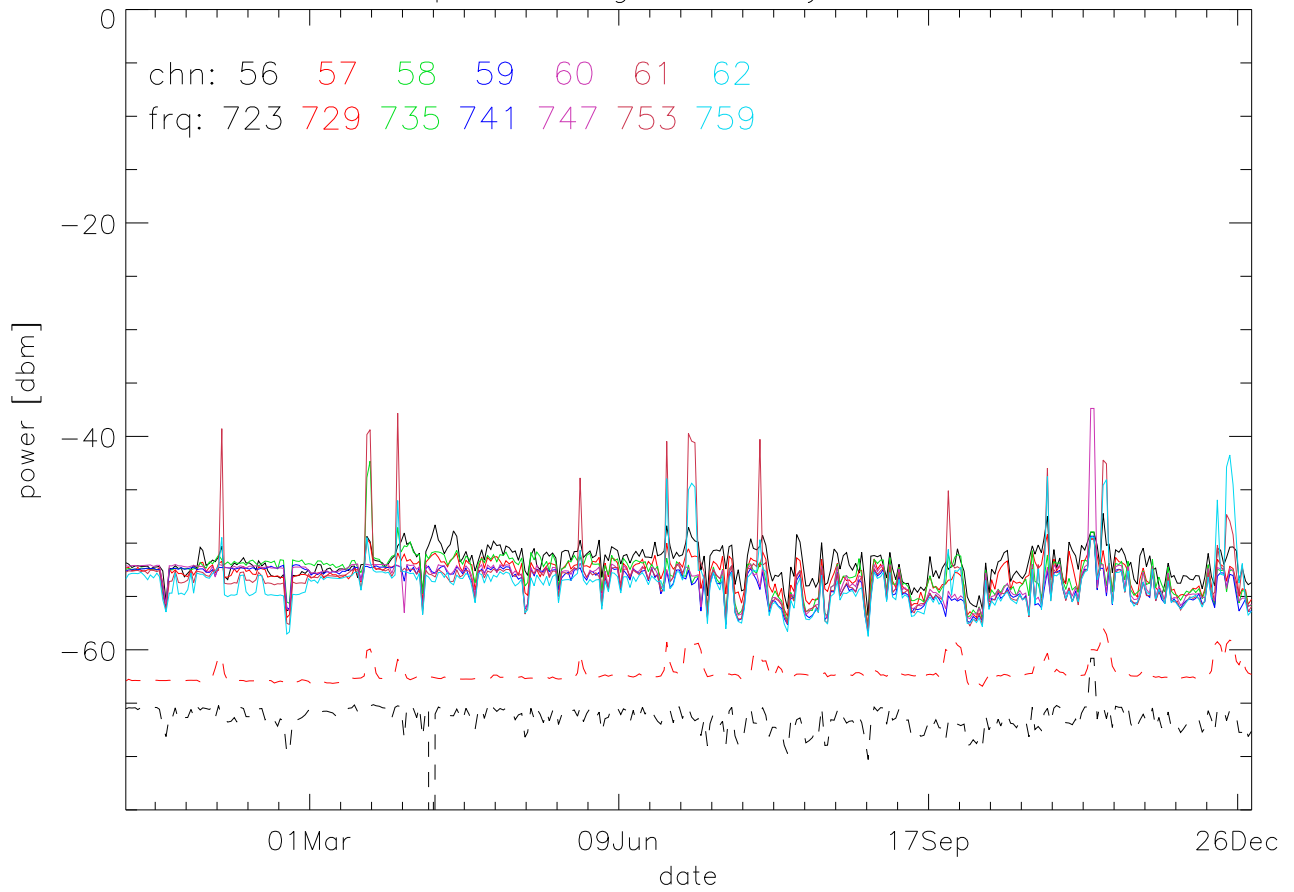

TV stations hilltopMonitoring 2003:daily min. 725Mhz RfiBand

TV stations hilltopMonitoring 2003:daily min. 725Mhz RfiBand

TV stations hilltopMonitoring 2003:daily min. 725Mhz RfiBand

TV stations hilltopMonitoring 2003:daily min. 725Mhz RfiBand

TV stations hilltopMonitoring 2003:daily min. 725Mhz RfiBand