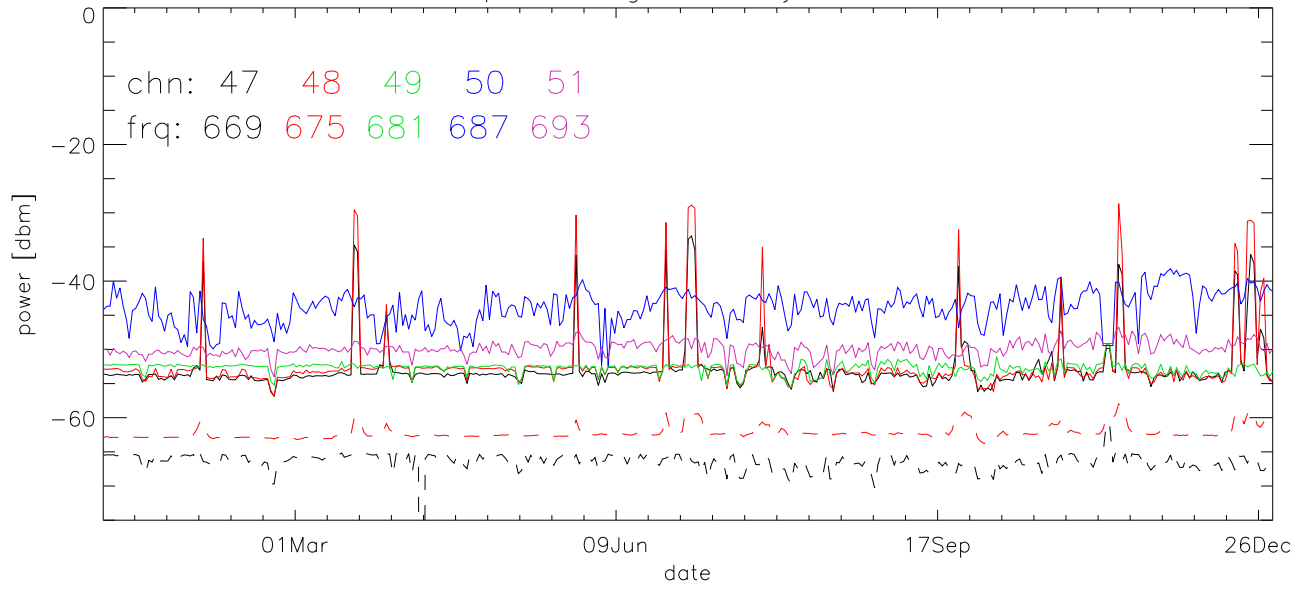

TV stations hilltopMonitoring 2003:daily min. 550Mhz RfiBand

TV stations hilltopMonitoring 2003:daily min. 550Mhz RfiBand

TV stations hilltopMonitoring 2003:daily min. 550Mhz RfiBand

TV stations hilltopMonitoring 2003:daily min. 550Mhz RfiBand

TV stations hilltopMonitoring 2003:daily min. 725Mhz RfiBand

TV stations hilltopMonitoring 2003:daily min. 725Mhz RfiBand

TV stations hilltopMonitoring 2003:daily min. 725Mhz RfiBand

TV stations hilltopMonitoring 2003:daily min. 725Mhz RfiBand

TV stations hilltopMonitoring 2003:daily min. 725Mhz RfiBand