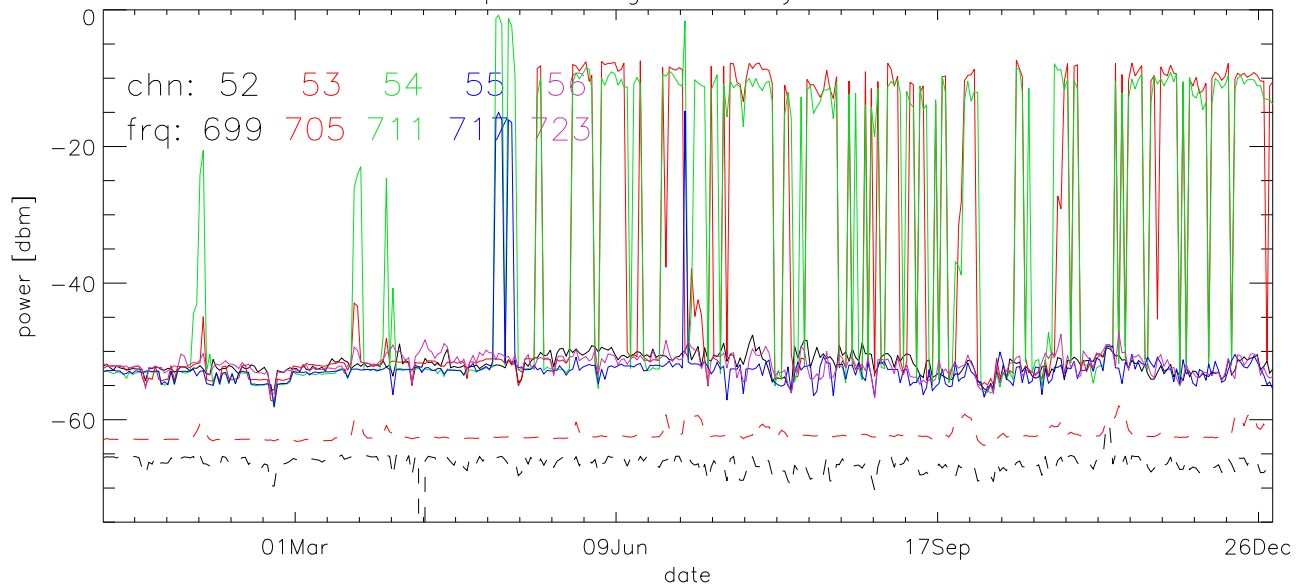

TV stations hilltopMonitoring 2003:daily min. 550Mhz RfiBand

TV stations hilltopMonitoring 2003:daily min. 550Mhz RfiBand

TV stations hilltopMonitoring 2003:daily min. 550Mhz RfiBand

TV stations hilltopMonitoring 2003:daily min. 550Mhz RfiBand

TV stations hilltopMonitoring 2003:daily min. 725Mhz RfiBand

TV stations hilltopMonitoring 2003:daily min. 725Mhz RfiBand

TV stations hilltopMonitoring 2003:daily min. 725Mhz RfiBand

TV stations hilltopMonitoring 2003:daily min. 725Mhz RfiBand

TV stations hilltopMonitoring 2003:daily min. 725Mhz RfiBand