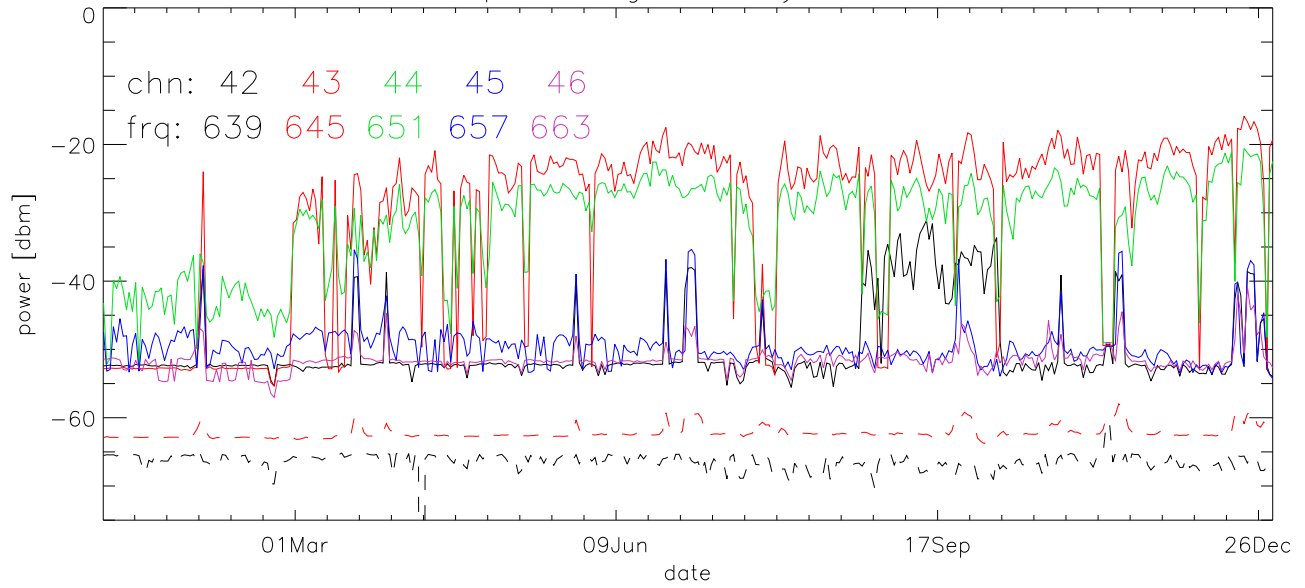

TV stations hilltopMonitoring 2003:daily min. 550Mhz RfiBand

TV stations hilltopMonitoring 2003:daily min. 550Mhz RfiBand

TV stations hilltopMonitoring 2003:daily min. 550Mhz RfiBand

TV stations hilltopMonitoring 2003:daily min. 550Mhz RfiBand

TV stations hilltopMonitoring 2003:daily min. 725Mhz RfiBand

TV stations hilltopMonitoring 2003:daily min. 725Mhz RfiBand

TV stations hilltopMonitoring 2003:daily min. 725Mhz RfiBand

TV stations hilltopMonitoring 2003:daily min. 725Mhz RfiBand

TV stations hilltopMonitoring 2003:daily min. 725Mhz RfiBand