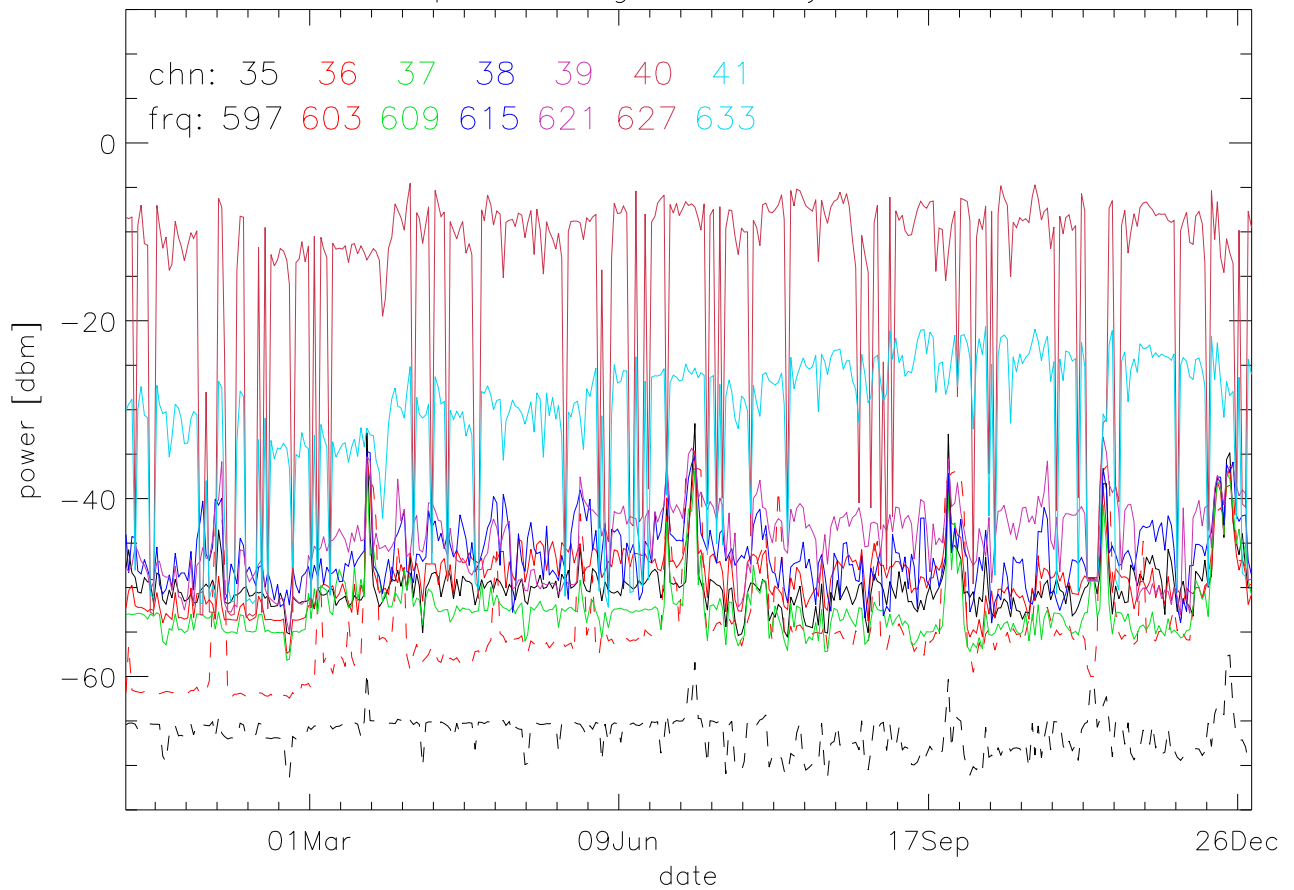

TV stations hilltopMonitoring 2003:daily min. 550Mhz RfiBand

TV stations hilltopMonitoring 2003:daily min. 550Mhz RfiBand

TV stations hilltopMonitoring 2003:daily min. 550Mhz RfiBand

TV stations hilltopMonitoring 2003:daily min. 550Mhz RfiBand

TV stations hilltopMonitoring 2003:daily min. 725Mhz RfiBand

TV stations hilltopMonitoring 2003:daily min. 725Mhz RfiBand

TV stations hilltopMonitoring 2003:daily min. 725Mhz RfiBand

TV stations hilltopMonitoring 2003:daily min. 725Mhz RfiBand

TV stations hilltopMonitoring 2003:daily min. 725Mhz RfiBand