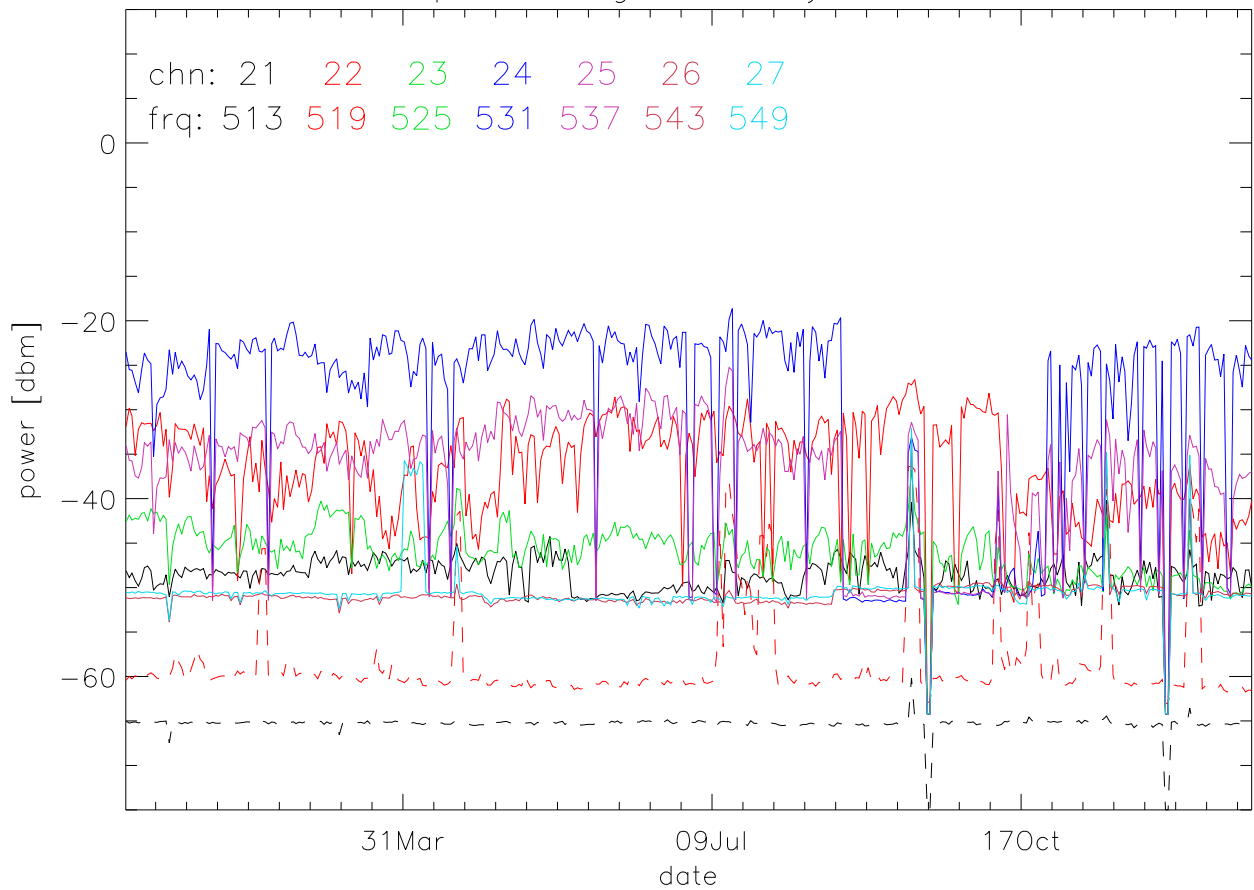

TV stations hilltopMonitoring 2001:daily min. 70Mhz RfiBand

TV stations hilltopMonitoring 2001:daily min. 165Mhz RfiBand

TV stations hilltopMonitoring 2001:daily min. 235Mhz RfiBand

TV stations hilltopMonitoring 2001:daily min. 550Mhz RfiBand

TV stations hilltopMonitoring 2001:daily min. 550Mhz RfiBand

TV stations hilltopMonitoring 2001:daily min. 550Mhz RfiBand

TV stations hilltopMonitoring 2001:daily min. 550Mhz RfiBand

TV stations hilltopMonitoring 2001:daily min. 725Mhz RfiBand

TV stations hilltopMonitoring 2001:daily min. 725Mhz RfiBand

TV stations hilltopMonitoring 2001:daily min. 725Mhz RfiBand

TV stations hilltopMonitoring 2001:daily min. 725Mhz RfiBand

TV stations hilltopMonitoring 2001:daily min. 725Mhz RfiBand