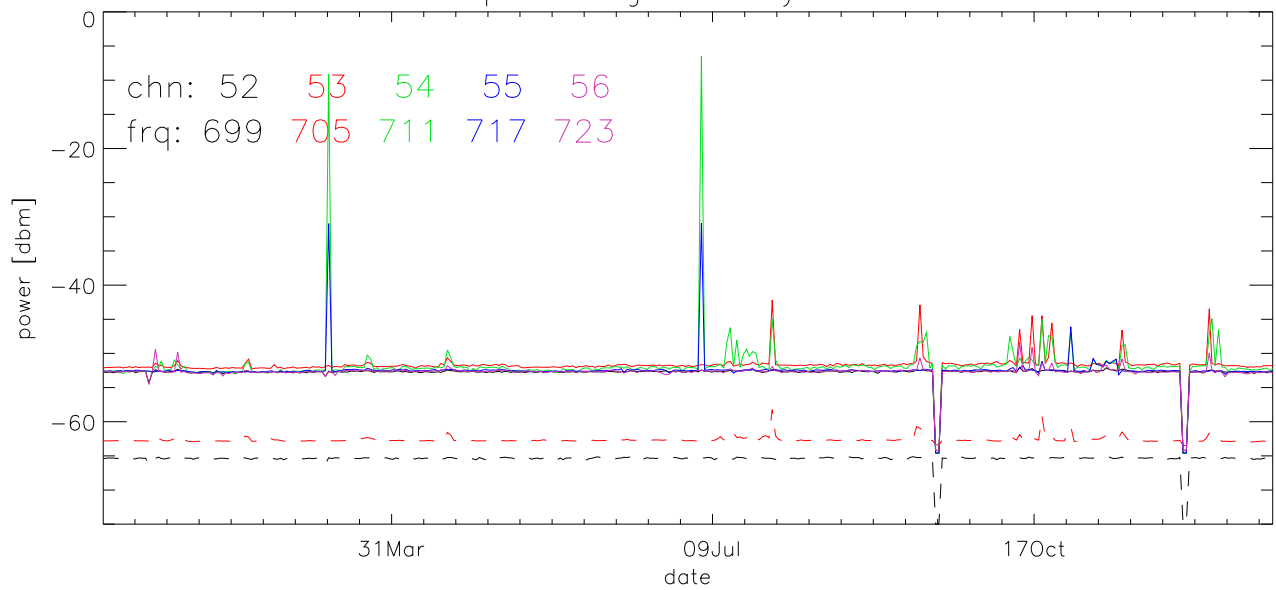

TV stations hilltopMonitoring 2001:daily min. 725Mhz RfiBand

TV stations hilltopMonitoring 2001:daily min. 725Mhz RfiBand