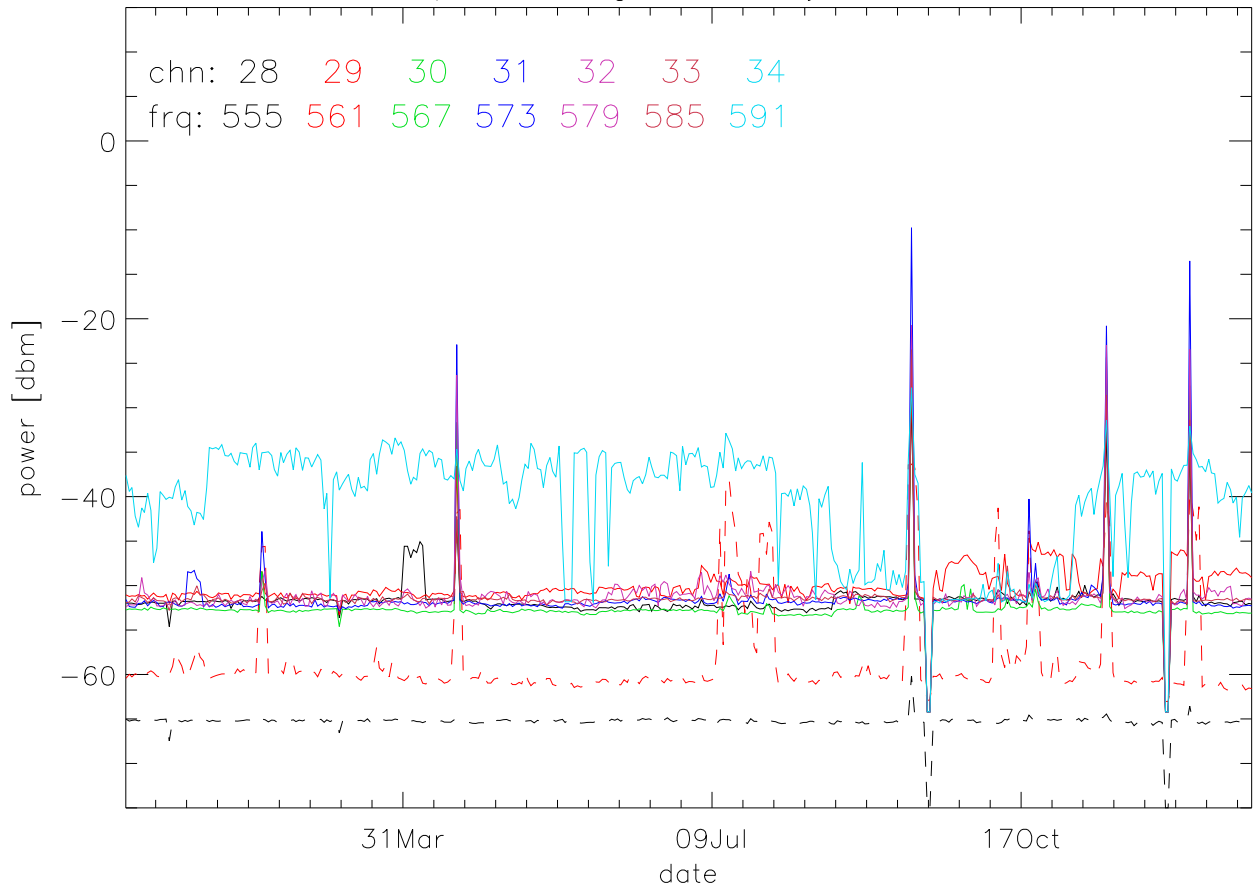

TV stations hilltopMonitoring 2001:daily min. 70Mhz RfiBand

TV stations hilltopMonitoring 2001:daily min. 165Mhz RfiBand

TV stations hilltopMonitoring 2001:daily min. 235Mhz RfiBand

TV stations hilltopMonitoring 2001:daily min. 550Mhz RfiBand

TV stations hilltopMonitoring 2001:daily min. 550Mhz RfiBand

TV stations hilltopMonitoring 2001:daily min. 550Mhz RfiBand

TV stations hilltopMonitoring 2001:daily min. 550Mhz RfiBand

TV stations hilltopMonitoring 2001:daily min. 725Mhz RfiBand

TV stations hilltopMonitoring 2001:daily min. 725Mhz RfiBand

TV stations hilltopMonitoring 2001:daily min. 725Mhz RfiBand

TV stations hilltopMonitoring 2001:daily min. 725Mhz RfiBand

TV stations hilltopMonitoring 2001:daily min. 725Mhz RfiBand