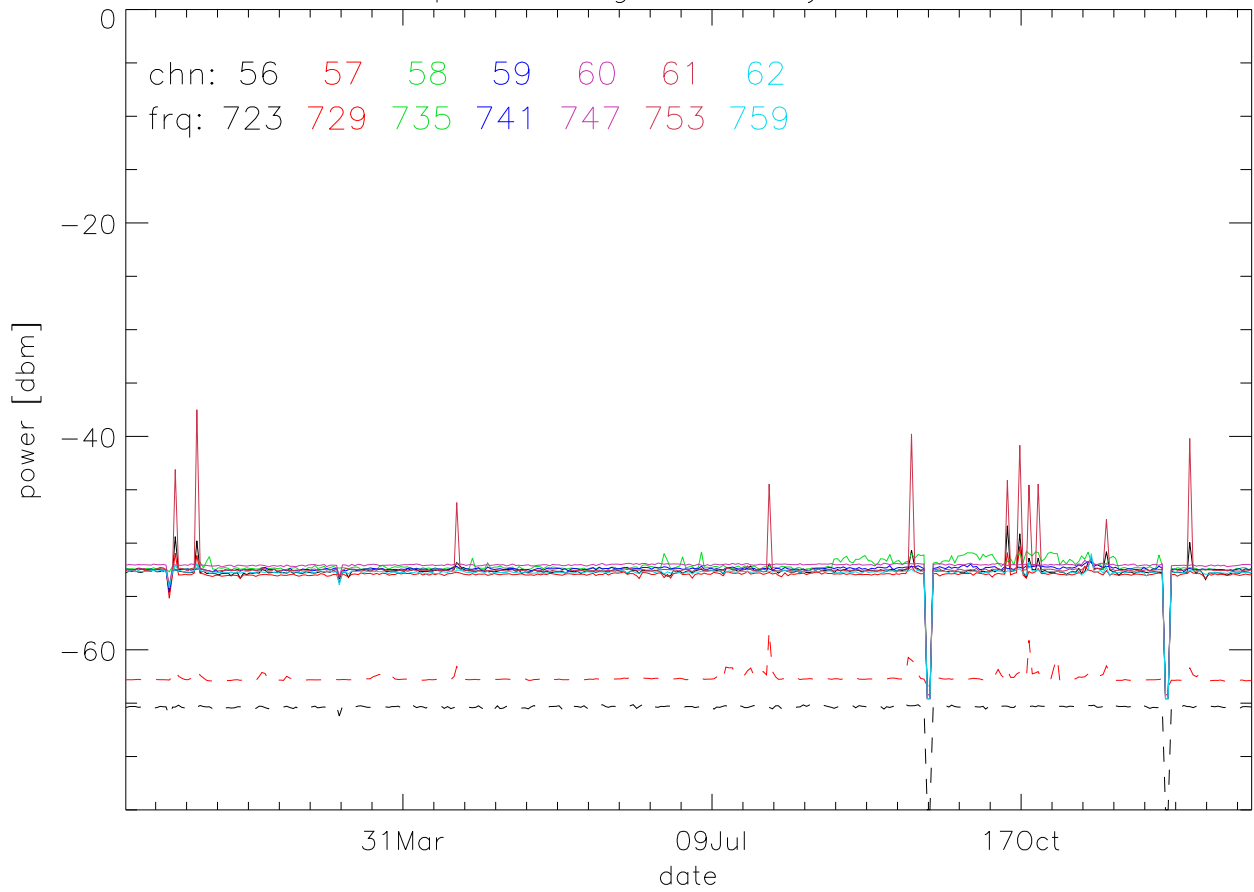

TV stations hilltopMonitoring 2001:daily min. 550Mhz RfiBand

TV stations hilltopMonitoring 2001:daily min. 550Mhz RfiBand

TV stations hilltopMonitoring 2001:daily min. 550Mhz RfiBand

TV stations hilltopMonitoring 2001:daily min. 725Mhz RfiBand

TV stations hilltopMonitoring 2001:daily min. 725Mhz RfiBand

TV stations hilltopMonitoring 2001:daily min. 725Mhz RfiBand

TV stations hilltopMonitoring 2001:daily min. 725Mhz RfiBand

TV stations hilltopMonitoring 2001:daily min. 725Mhz RfiBand