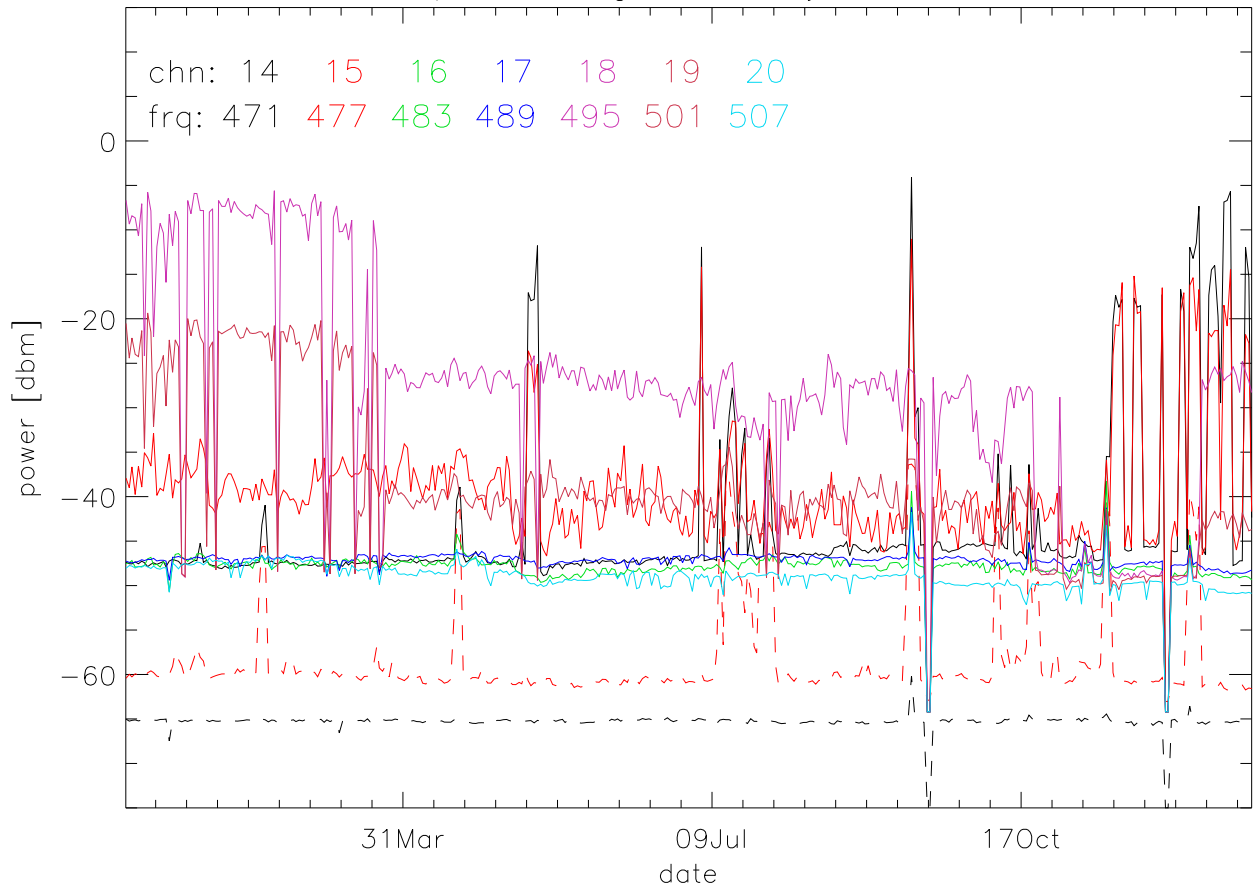

TV stations hilltopMonitoring 2001:daily min. 70Mhz RfiBand

TV stations hilltopMonitoring 2001:daily min. 165Mhz RfiBand

TV stations hilltopMonitoring 2001:daily min. 235Mhz RfiBand

TV stations hilltopMonitoring 2001:daily min. 550Mhz RfiBand

TV stations hilltopMonitoring 2001:daily min. 550Mhz RfiBand

TV stations hilltopMonitoring 2001:daily min. 550Mhz RfiBand

TV stations hilltopMonitoring 2001:daily min. 550Mhz RfiBand

TV stations hilltopMonitoring 2001:daily min. 725Mhz RfiBand

TV stations hilltopMonitoring 2001:daily min. 725Mhz RfiBand

TV stations hilltopMonitoring 2001:daily min. 725Mhz RfiBand

TV stations hilltopMonitoring 2001:daily min. 725Mhz RfiBand

TV stations hilltopMonitoring 2001:daily min. 725Mhz RfiBand