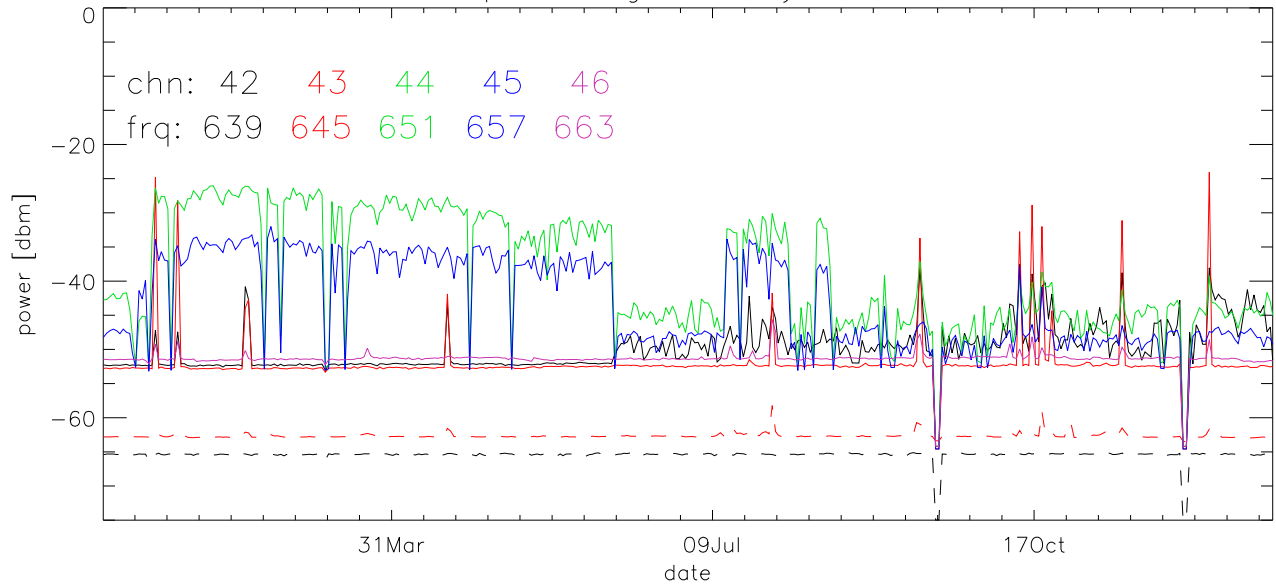

TV stations hilltopMonitoring 2001:daily min. 550Mhz RfiBand

TV stations hilltopMonitoring 2001:daily min. 550Mhz RfiBand

TV stations hilltopMonitoring 2001:daily min. 550Mhz RfiBand

TV stations hilltopMonitoring 2001:daily min. 725Mhz RfiBand

TV stations hilltopMonitoring 2001:daily min. 725Mhz RfiBand

TV stations hilltopMonitoring 2001:daily min. 725Mhz RfiBand

TV stations hilltopMonitoring 2001:daily min. 725Mhz RfiBand

TV stations hilltopMonitoring 2001:daily min. 725Mhz RfiBand