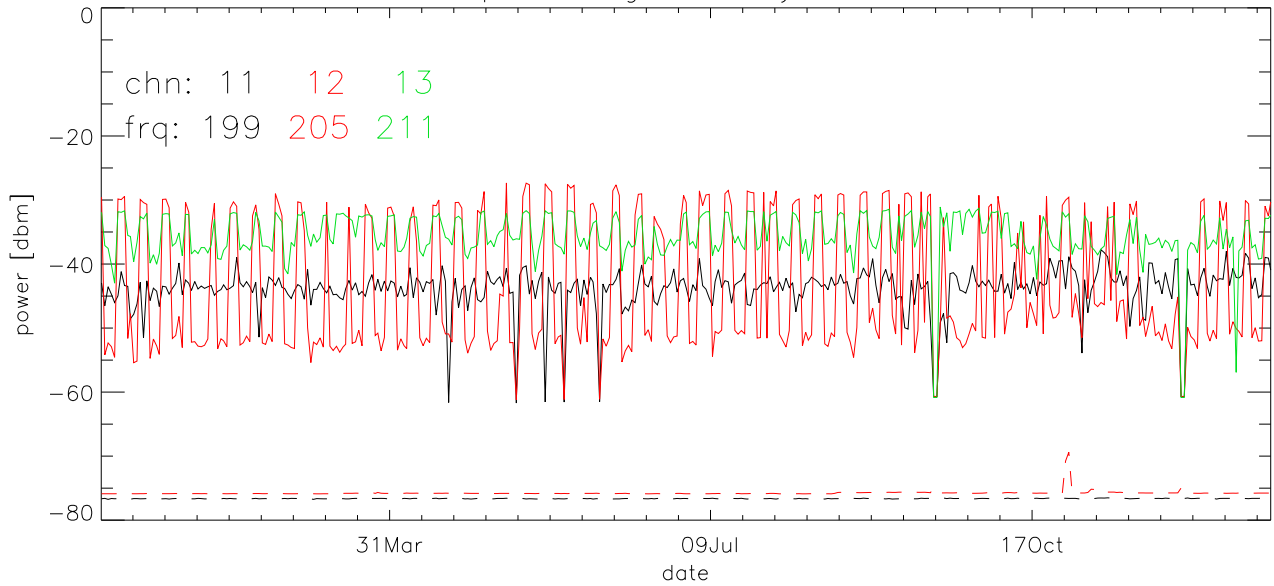

TV stations hilltopMonitoring 2001:daily min. 70Mhz RfiBand

TV stations hilltopMonitoring 2001:daily min. 165Mhz RfiBand

TV stations hilltopMonitoring 2001:daily min. 235Mhz RfiBand

TV stations hilltopMonitoring 2001:daily min. 550Mhz RfiBand