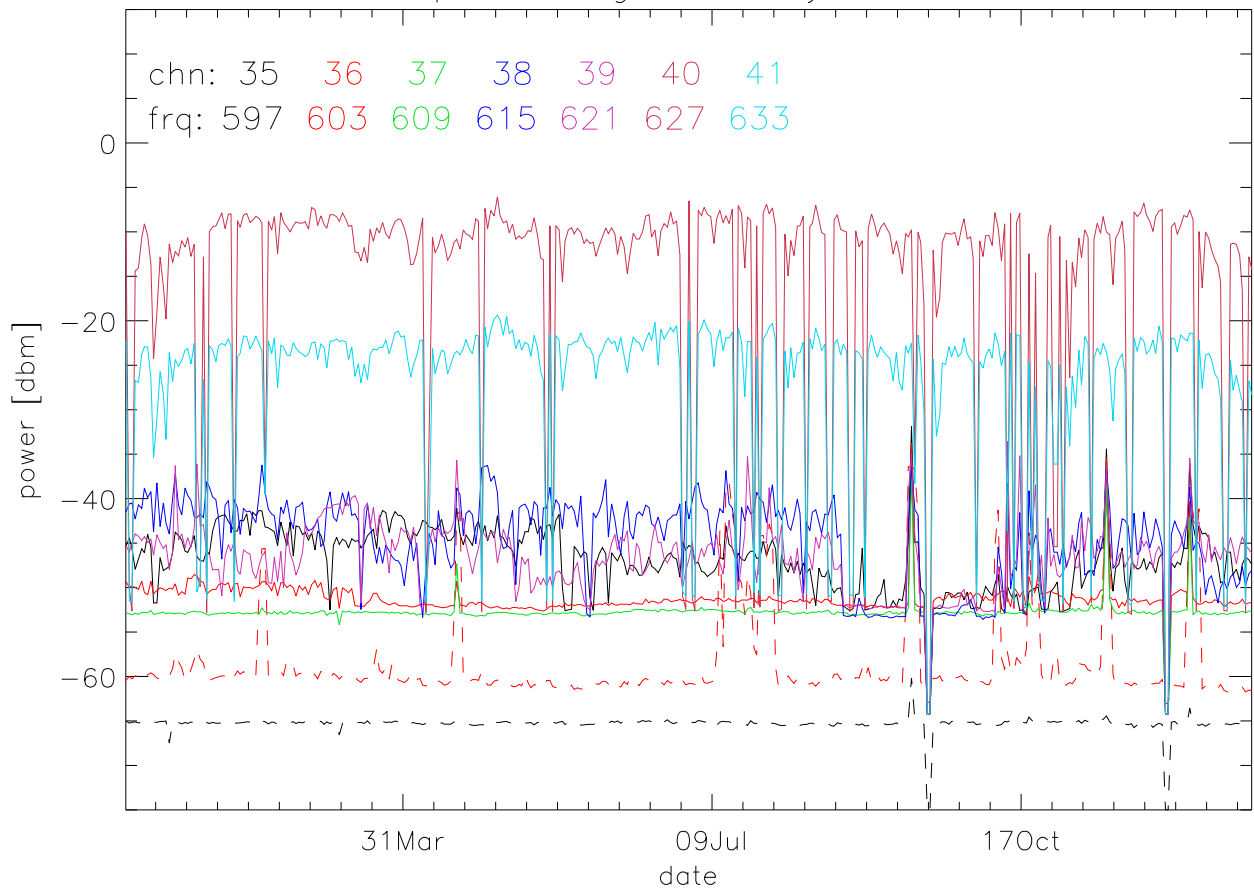

TV stations hilltopMonitoring 2001:daily min. 70Mhz RfiBand

TV stations hilltopMonitoring 2001:daily min. 165Mhz RfiBand

TV stations hilltopMonitoring 2001:daily min. 235Mhz RfiBand

TV stations hilltopMonitoring 2001:daily min. 550Mhz RfiBand

TV stations hilltopMonitoring 2001:daily min. 550Mhz RfiBand

TV stations hilltopMonitoring 2001:daily min. 550Mhz RfiBand

TV stations hilltopMonitoring 2001:daily min. 550Mhz RfiBand

TV stations hilltopMonitoring 2001:daily min. 725Mhz RfiBand

TV stations hilltopMonitoring 2001:daily min. 725Mhz RfiBand

TV stations hilltopMonitoring 2001:daily min. 725Mhz RfiBand

TV stations hilltopMonitoring 2001:daily min. 725Mhz RfiBand

TV stations hilltopMonitoring 2001:daily min. 725Mhz RfiBand