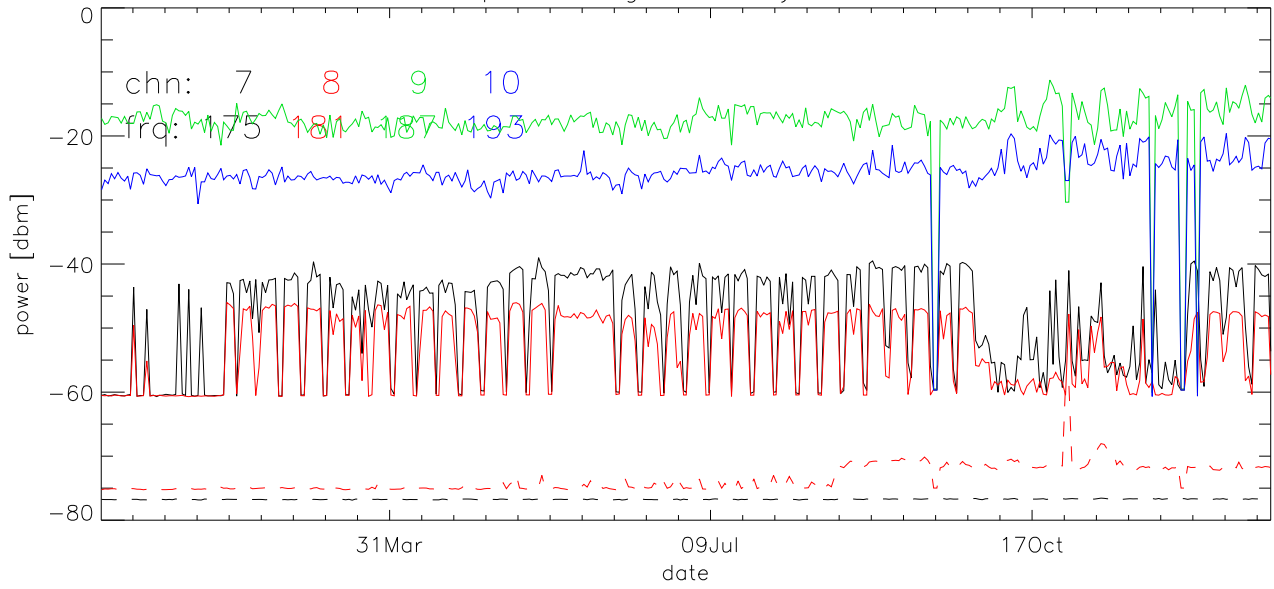

TV stations hilltopMonitoring 2001:daily min. 70Mhz RfiBand

TV stations hilltopMonitoring 2001:daily min. 165Mhz RfiBand

TV stations hilltopMonitoring 2001:daily min. 235Mhz RfiBand

TV stations hilltopMonitoring 2001:daily min. 550Mhz RfiBand