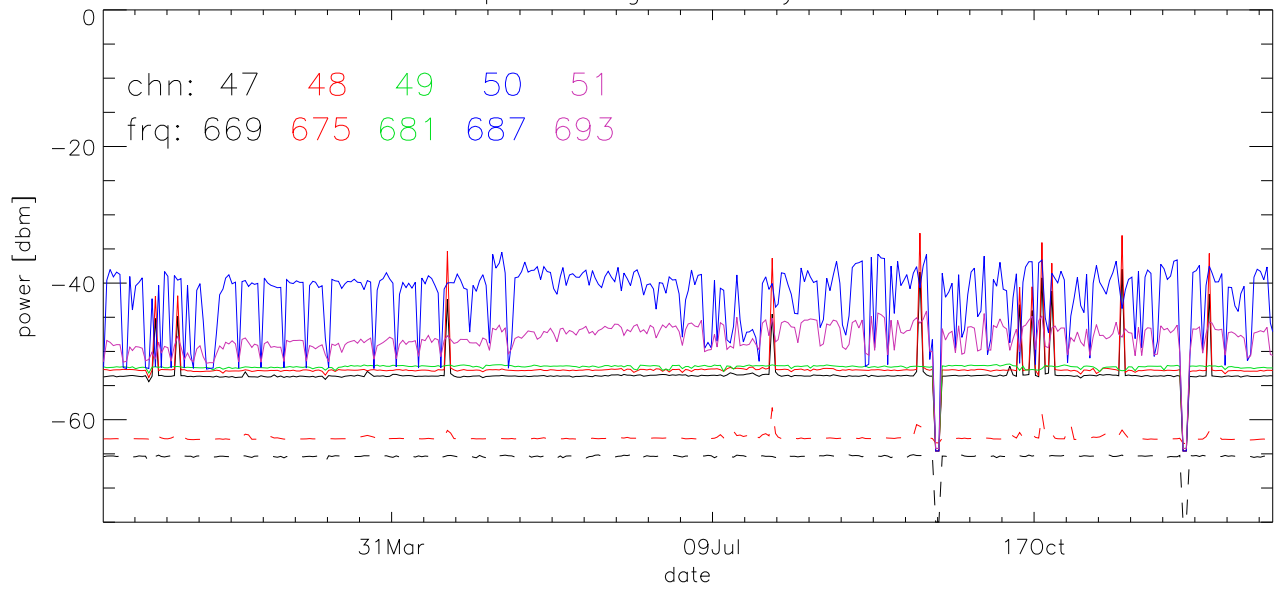

TV stations hilltopMonitoring 2001:daily min. 725Mhz RfiBand

TV stations hilltopMonitoring 2001:daily min. 725Mhz RfiBand