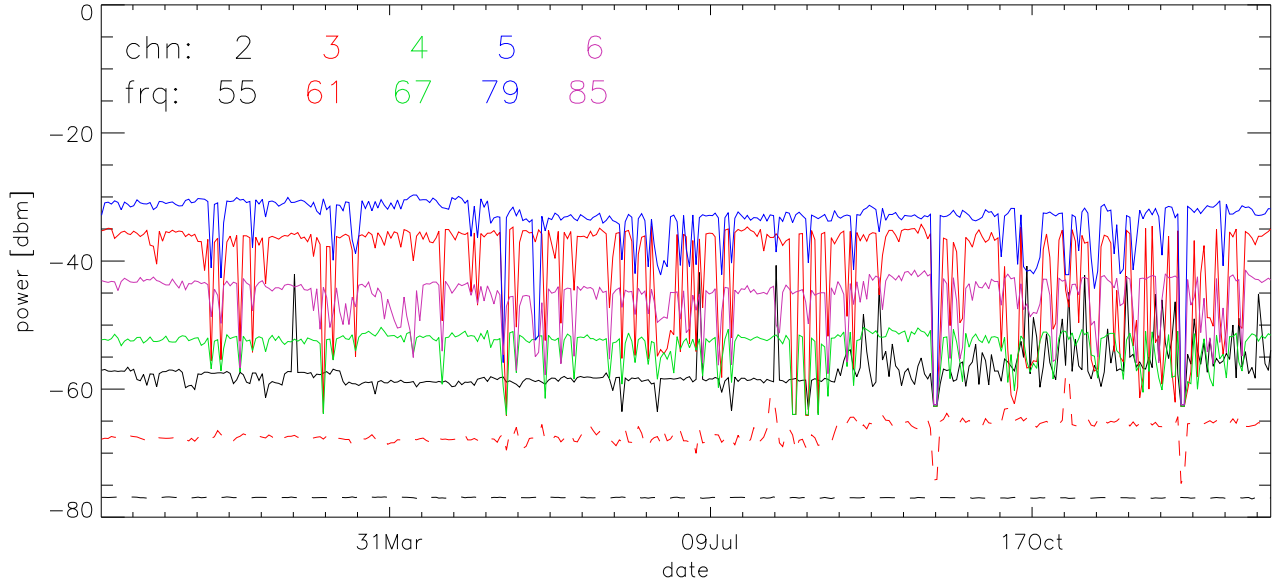

TV stations hilltopMonitoring 2001:daily min. 70Mhz RfiBand

TV stations hilltopMonitoring 2001:daily min. 165Mhz RfiBand

TV stations hilltopMonitoring 2001:daily min. 235Mhz RfiBand

TV stations hilltopMonitoring 2001:daily min. 550Mhz RfiBand

TV stations hilltopMonitoring 2001:daily min. 550Mhz RfiBand

TV stations hilltopMonitoring 2001:daily min. 550Mhz RfiBand

TV stations hilltopMonitoring 2001:daily min. 550Mhz RfiBand

TV stations hilltopMonitoring 2001:daily min. 725Mhz RfiBand