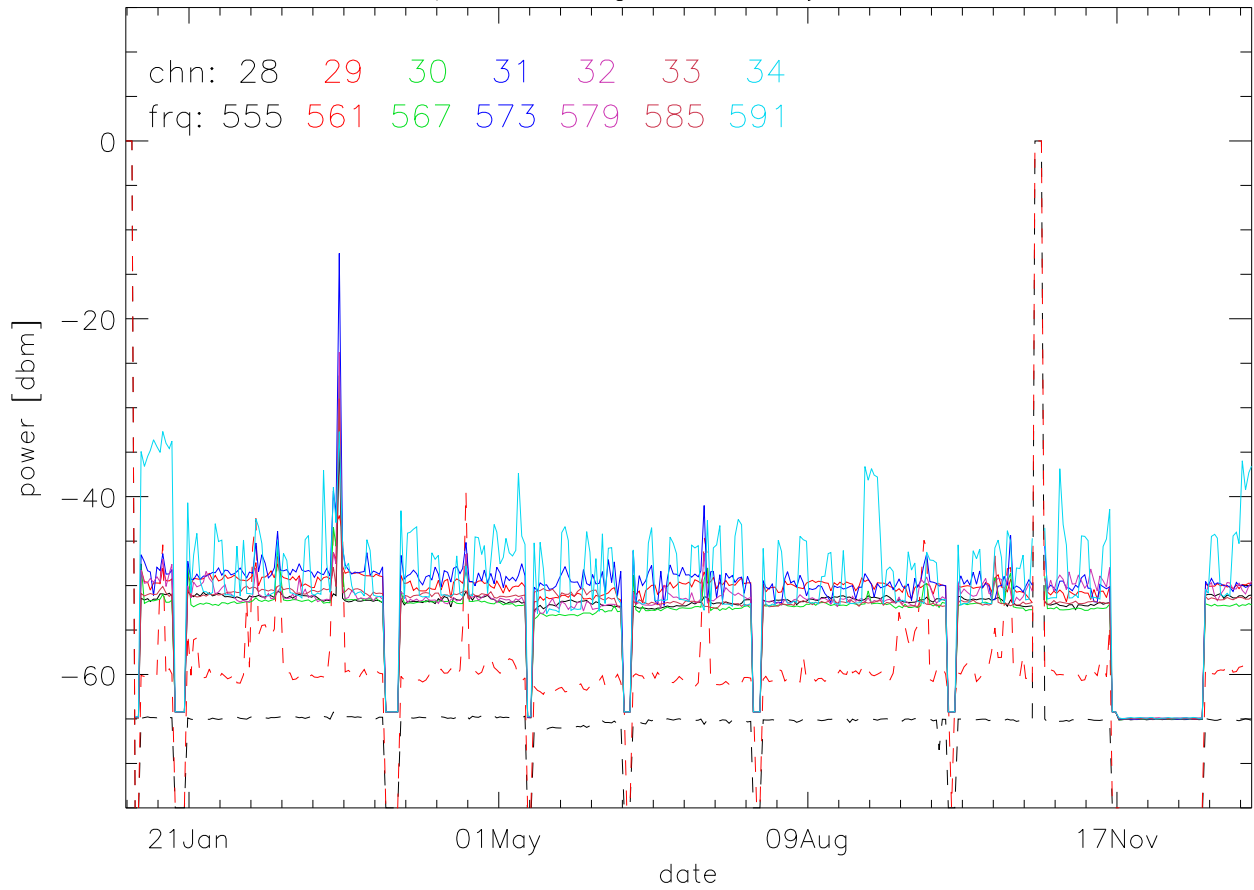

TV stations hilltopMonitoring 1999:daily min. 550Mhz RfiBand

TV stations hilltopMonitoring 1999:daily min. 550Mhz RfiBand

TV stations hilltopMonitoring 1999:daily min. 550Mhz RfiBand

TV stations hilltopMonitoring 1999:daily min. 550Mhz RfiBand