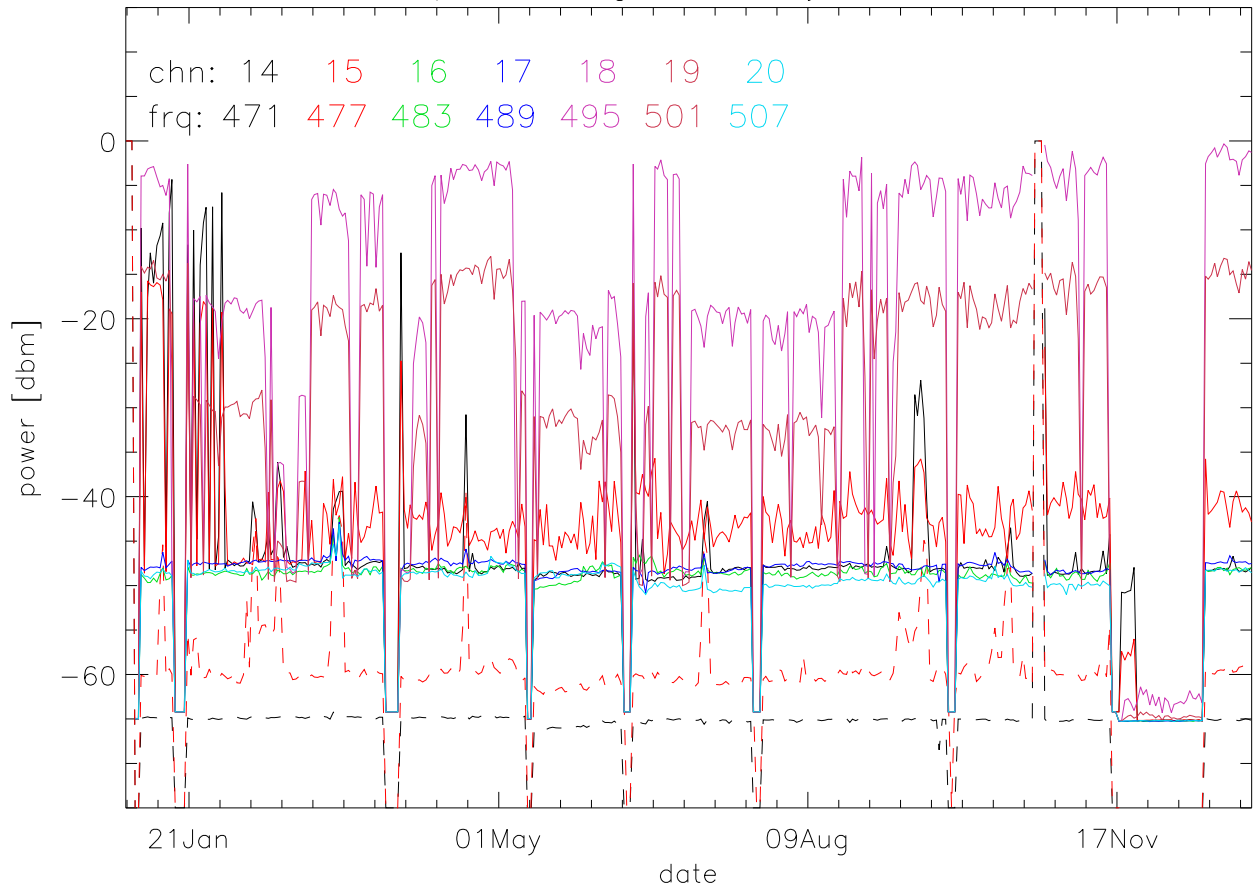

TV stations hilltopMonitoring 1999:daily min. 550Mhz RfiBand

TV stations hilltopMonitoring 1999:daily min. 550Mhz RfiBand

TV stations hilltopMonitoring 1999:daily min. 550Mhz RfiBand

TV stations hilltopMonitoring 1999:daily min. 550Mhz RfiBand