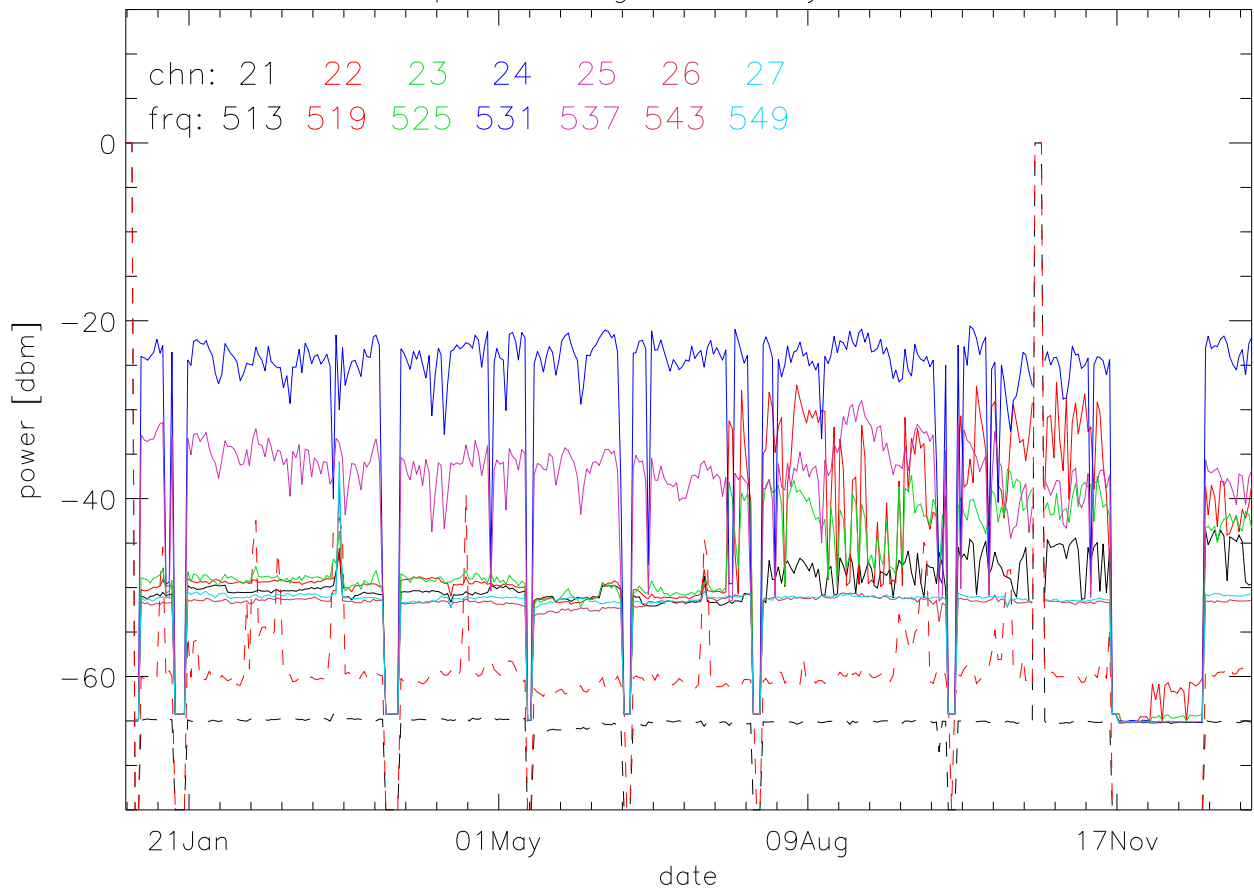

TV stations hilltopMonitoring 1999:daily min. 550Mhz RfiBand

TV stations hilltopMonitoring 1999:daily min. 550Mhz RfiBand

TV stations hilltopMonitoring 1999:daily min. 550Mhz RfiBand

TV stations hilltopMonitoring 1999:daily min. 550Mhz RfiBand