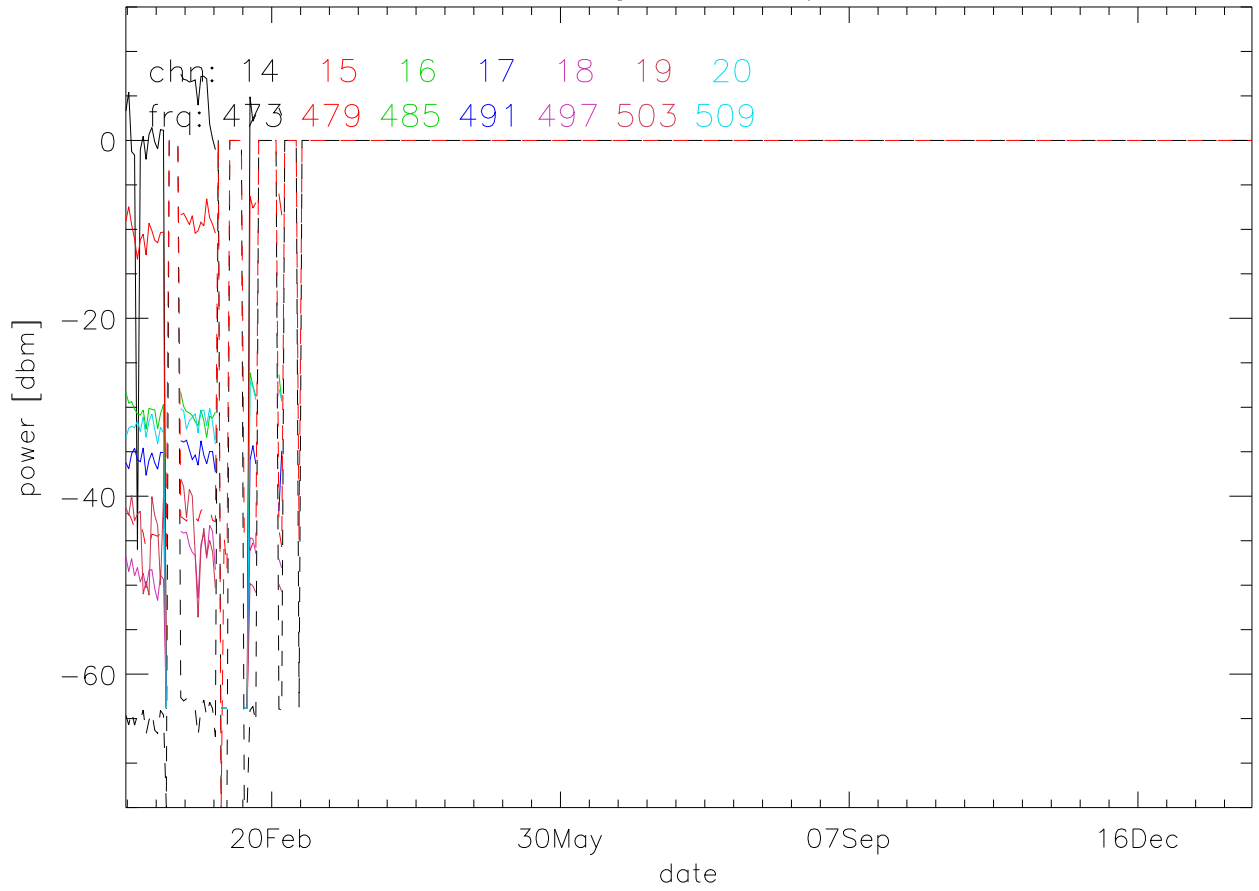

TV stations hilltopMonitoring 2020:daily min. 550Mhz RfiBand

TV stations hilltopMonitoring 2020:daily min. 550Mhz RfiBand

TV stations hilltopMonitoring 2020:daily min. 550Mhz RfiBand

TV stations hilltopMonitoring 2020:daily min. 550Mhz RfiBand