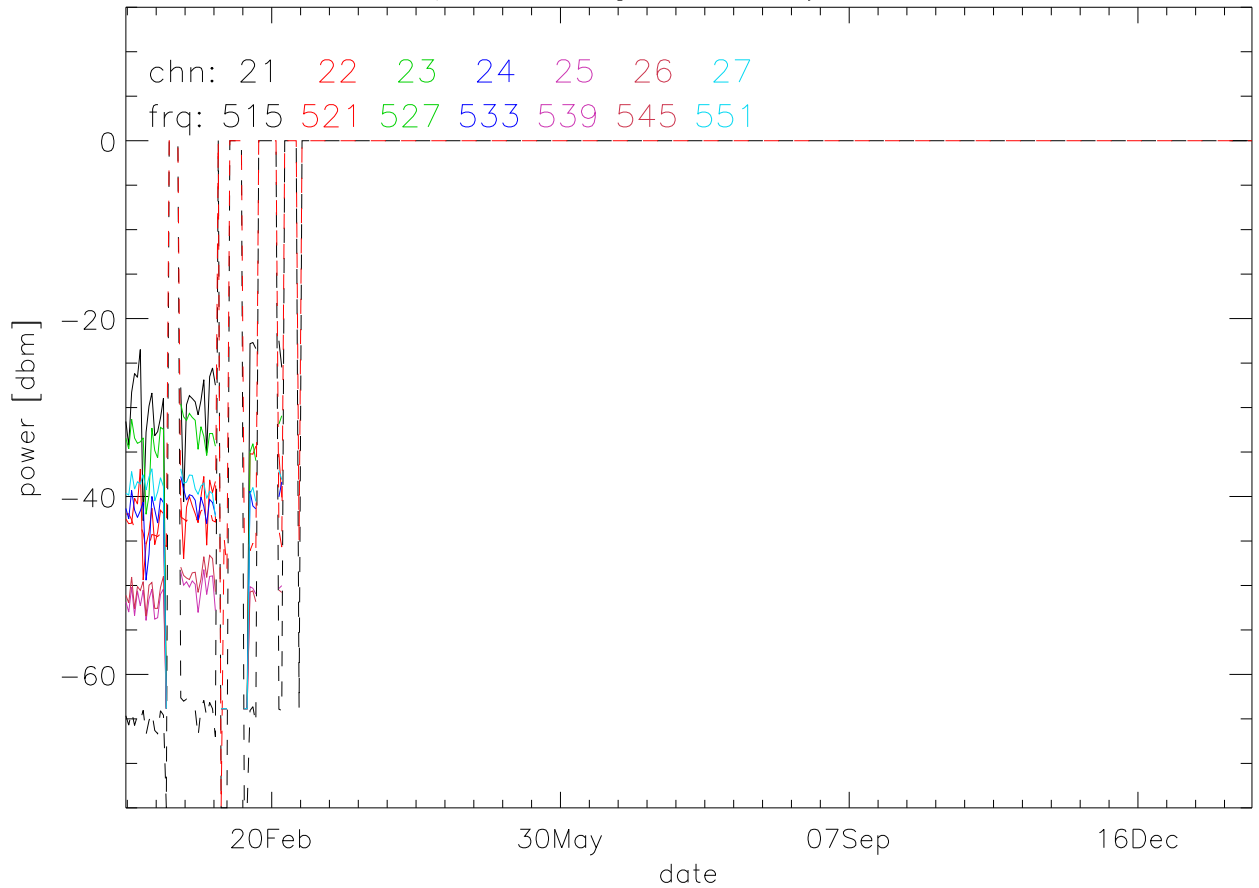

TV stations hilltopMonitoring 2020:daily min. 550Mhz RfiBand

TV stations hilltopMonitoring 2020:daily min. 550Mhz RfiBand

TV stations hilltopMonitoring 2020:daily min. 550Mhz RfiBand

TV stations hilltopMonitoring 2020:daily min. 550Mhz RfiBand