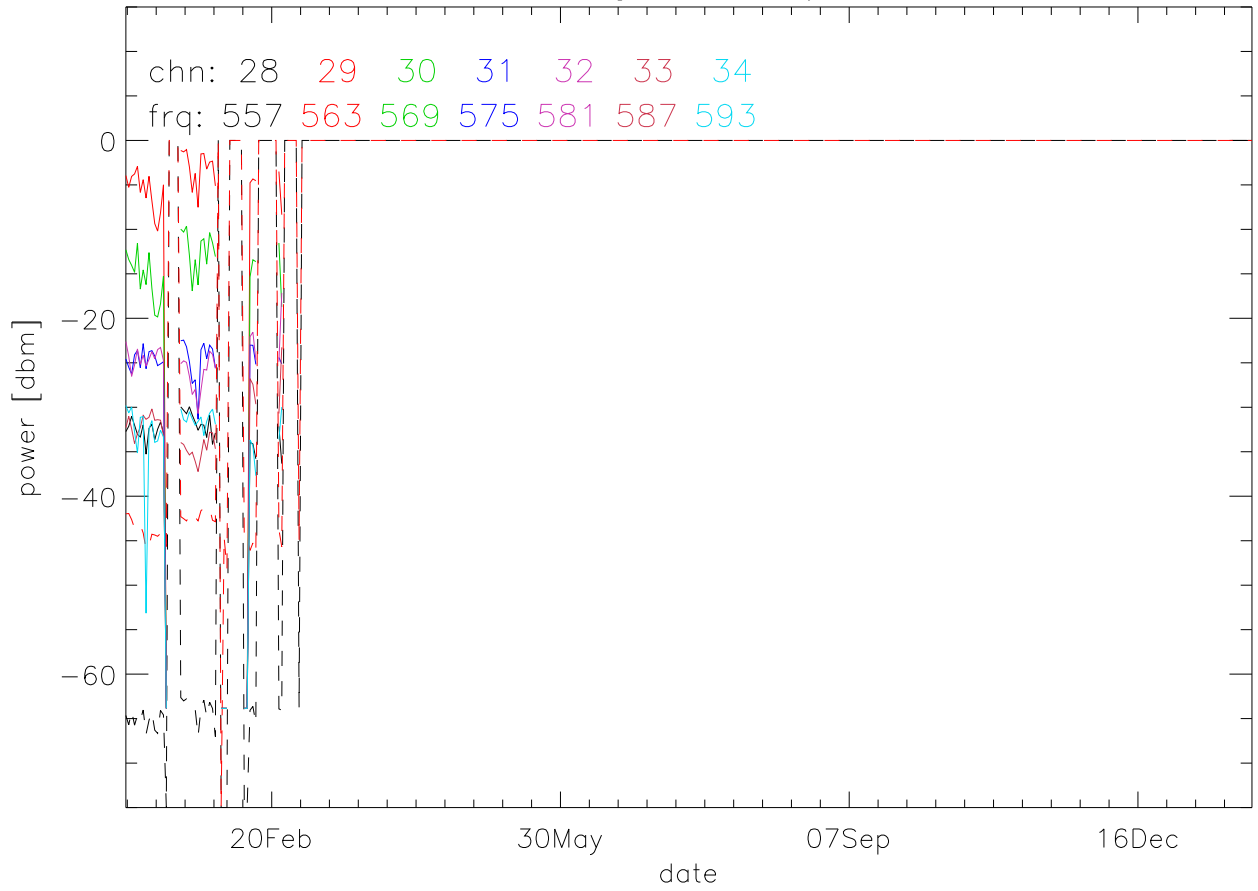

TV stations hilltopMonitoring 2020:daily min. 550Mhz RfiBand

TV stations hilltopMonitoring 2020:daily min. 550Mhz RfiBand

TV stations hilltopMonitoring 2020:daily min. 550Mhz RfiBand

TV stations hilltopMonitoring 2020:daily min. 550Mhz RfiBand