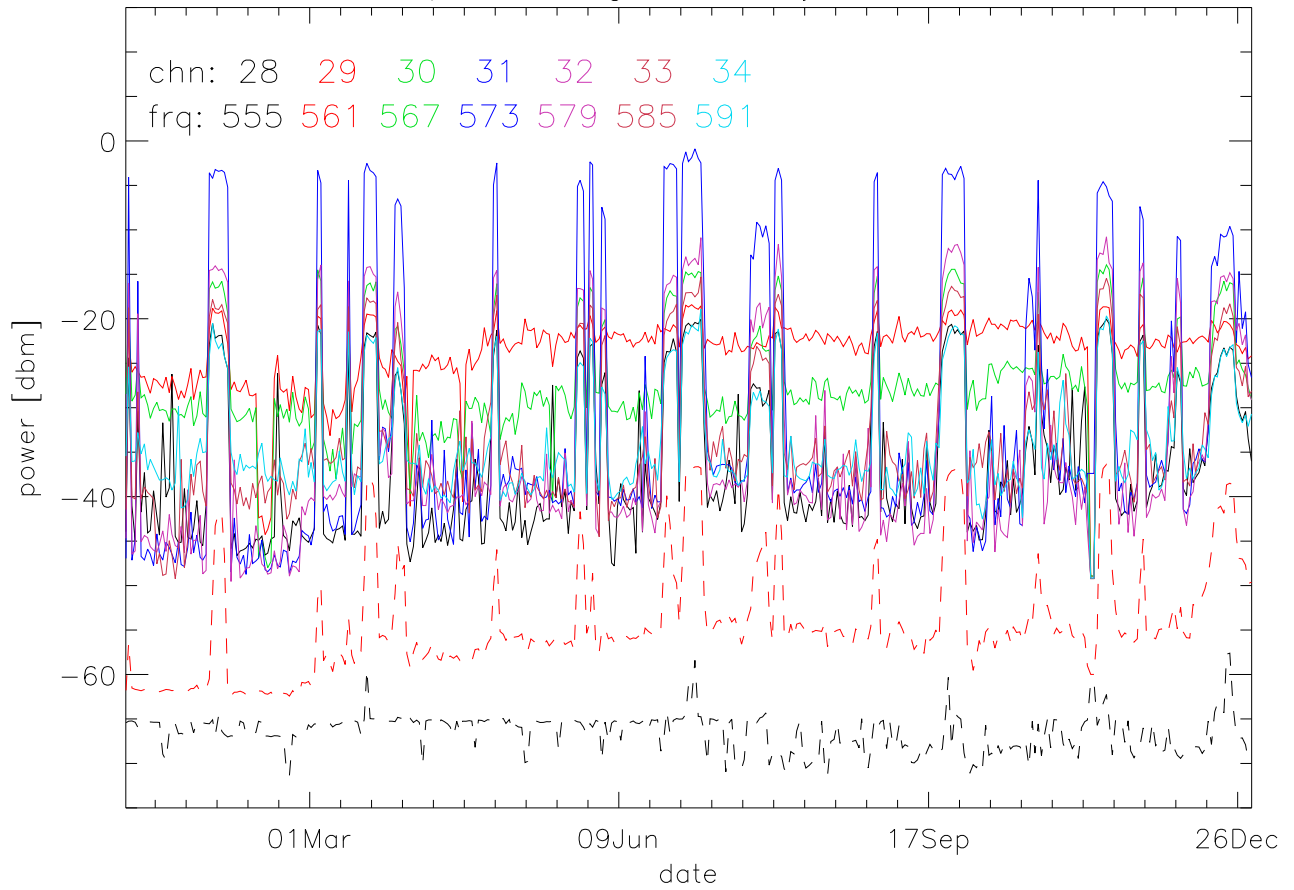

TV stations hilltopMonitoring 2003:daily max. 550Mhz RfiBand

TV stations hilltopMonitoring 2003:daily max. 550Mhz RfiBand

TV stations hilltopMonitoring 2003:daily max. 550Mhz RfiBand

TV stations hilltopMonitoring 2003:daily max. 550Mhz RfiBand

TV stations hilltopMonitoring 2003:daily max. 725Mhz RfiBand

TV stations hilltopMonitoring 2003:daily max. 725Mhz RfiBand