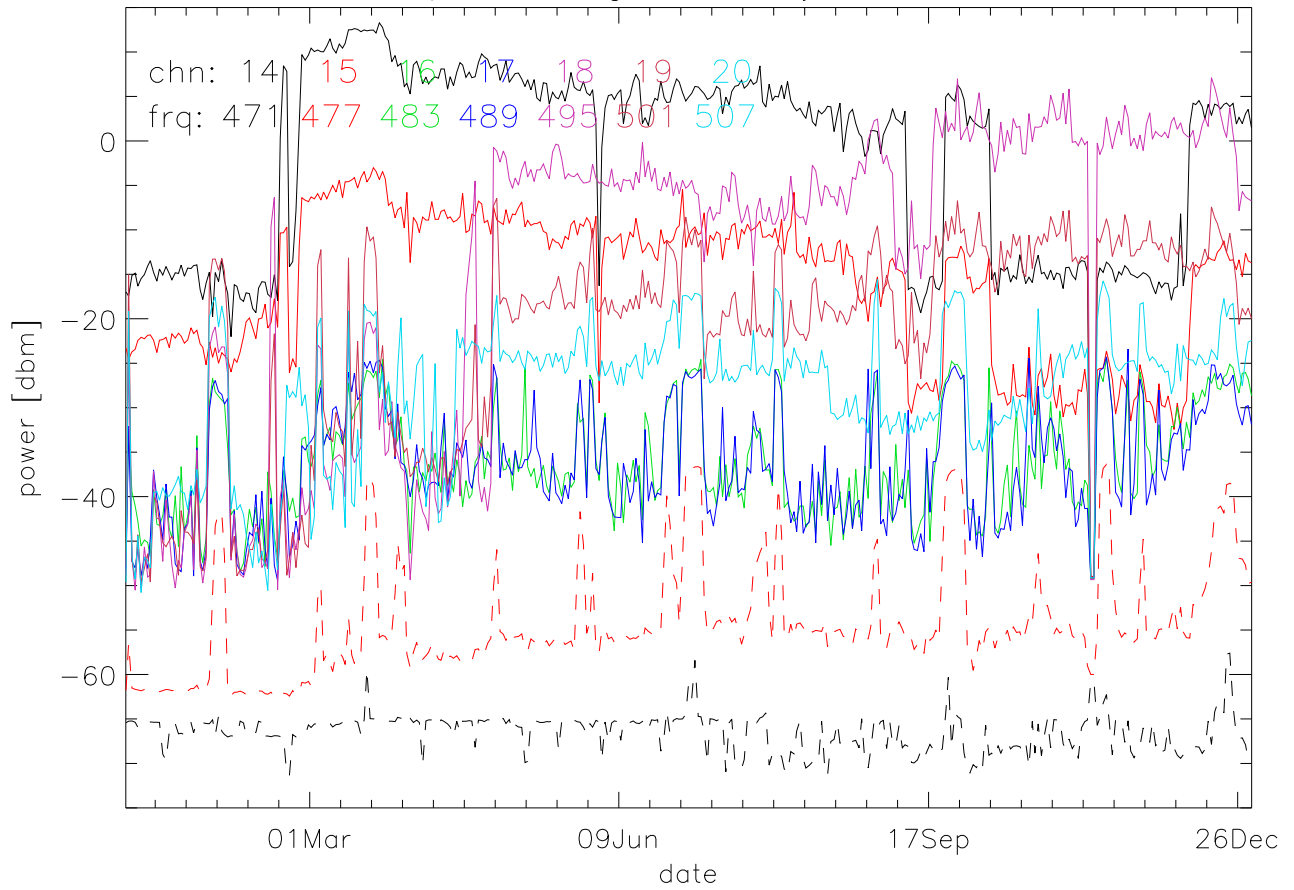

TV stations hilltopMonitoring 2003:daily max. 550Mhz RfiBand

TV stations hilltopMonitoring 2003:daily max. 550Mhz RfiBand

TV stations hilltopMonitoring 2003:daily max. 550Mhz RfiBand

TV stations hilltopMonitoring 2003:daily max. 550Mhz RfiBand

TV stations hilltopMonitoring 2003:daily max. 725Mhz RfiBand

TV stations hilltopMonitoring 2003:daily max. 725Mhz RfiBand