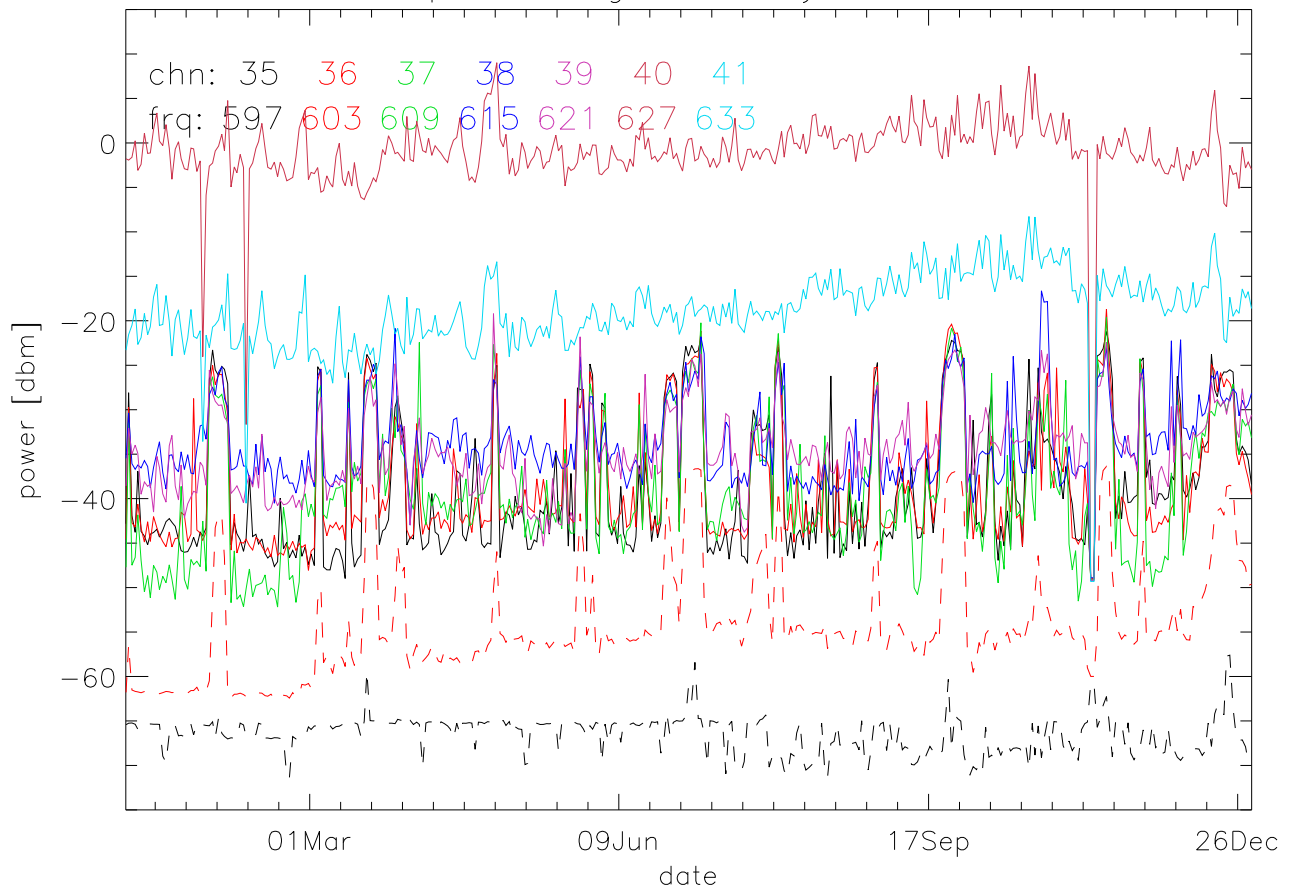

TV stations hilltopMonitoring 2003:daily max. 550Mhz RfiBand

TV stations hilltopMonitoring 2003:daily max. 550Mhz RfiBand

TV stations hilltopMonitoring 2003:daily max. 550Mhz RfiBand

TV stations hilltopMonitoring 2003:daily max. 550Mhz RfiBand

TV stations hilltopMonitoring 2003:daily max. 725Mhz RfiBand

TV stations hilltopMonitoring 2003:daily max. 725Mhz RfiBand