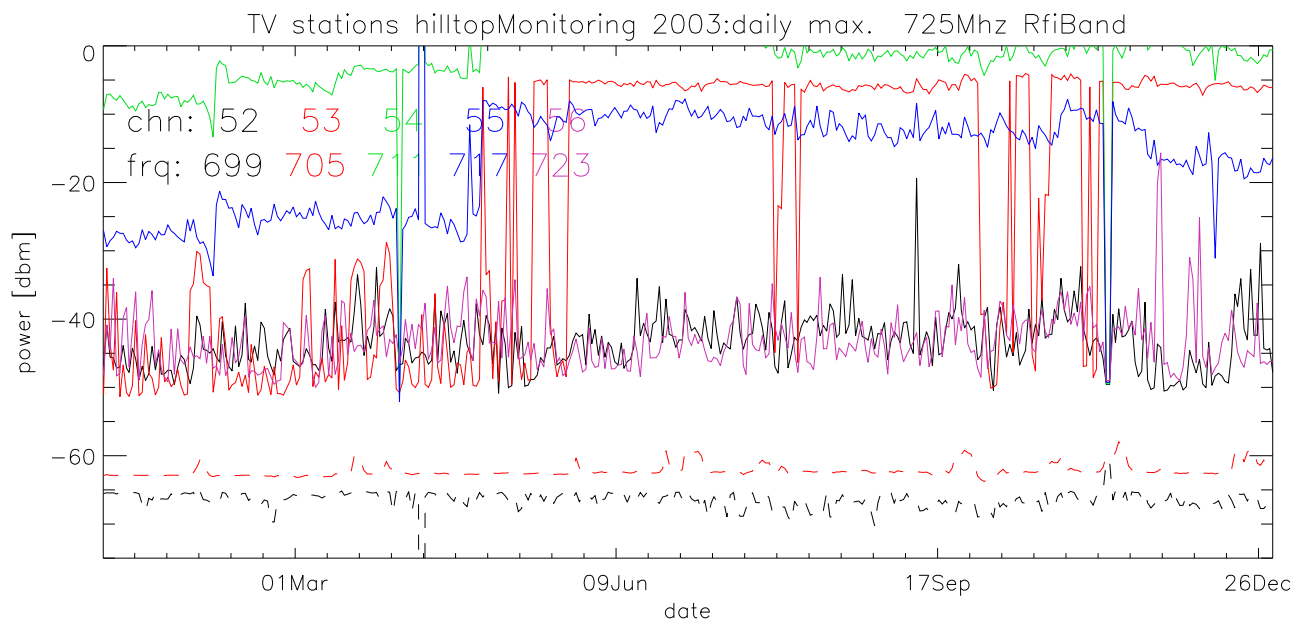

TV stations hilltopMonitoring 2003:daily max. 550Mhz RfiBand

TV stations hilltopMonitoring 2003:daily max. 550Mhz RfiBand

TV stations hilltopMonitoring 2003:daily max. 550Mhz RfiBand

TV stations hilltopMonitoring 2003:daily max. 550Mhz RfiBand

TV stations hilltopMonitoring 2003:daily max. 725Mhz RfiBand

TV stations hilltopMonitoring 2003:daily max. 725Mhz RfiBand