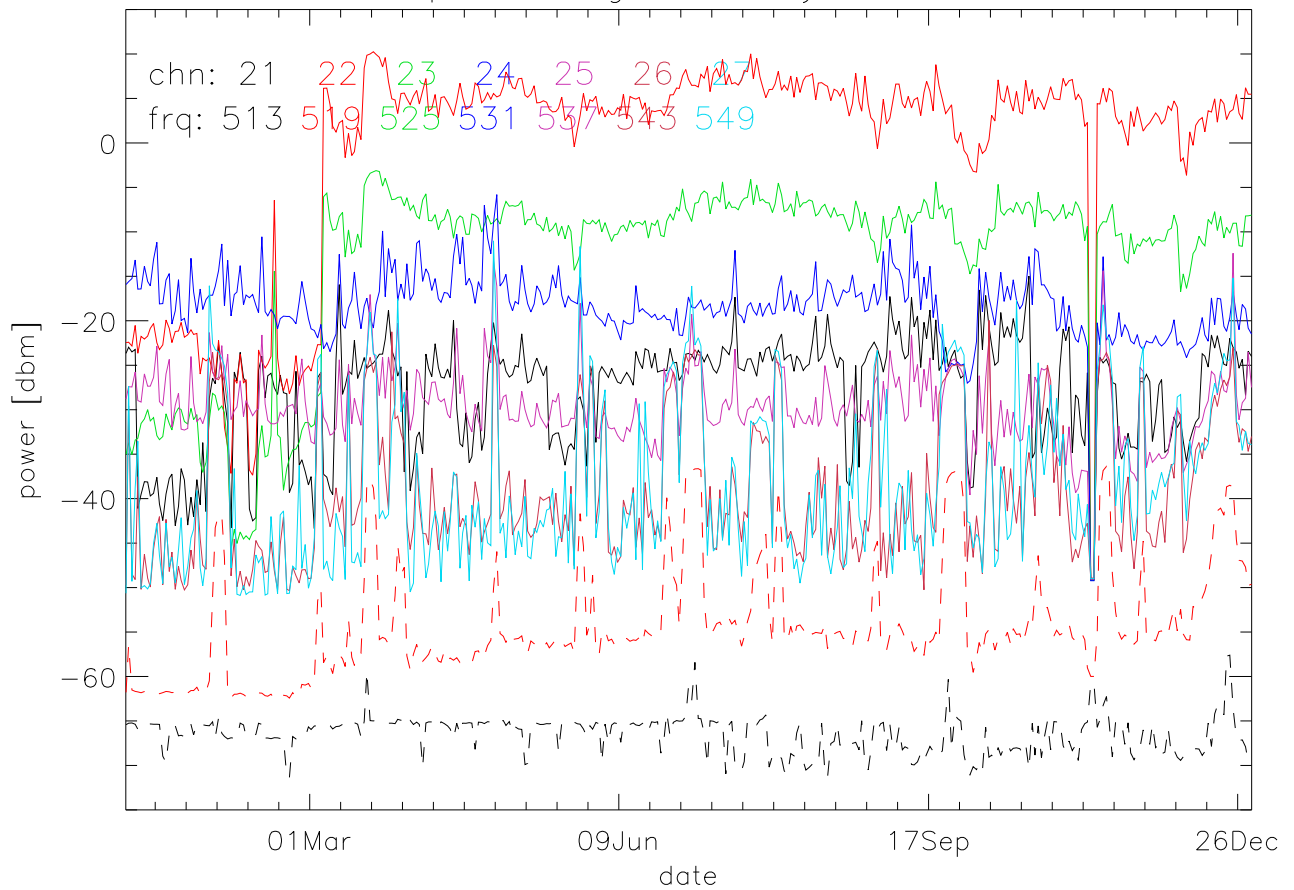

TV stations hilltopMonitoring 2003:daily max. 550Mhz RfiBand

TV stations hilltopMonitoring 2003:daily max. 550Mhz RfiBand

TV stations hilltopMonitoring 2003:daily max. 550Mhz RfiBand

TV stations hilltopMonitoring 2003:daily max. 550Mhz RfiBand

TV stations hilltopMonitoring 2003:daily max. 725Mhz RfiBand

TV stations hilltopMonitoring 2003:daily max. 725Mhz RfiBand