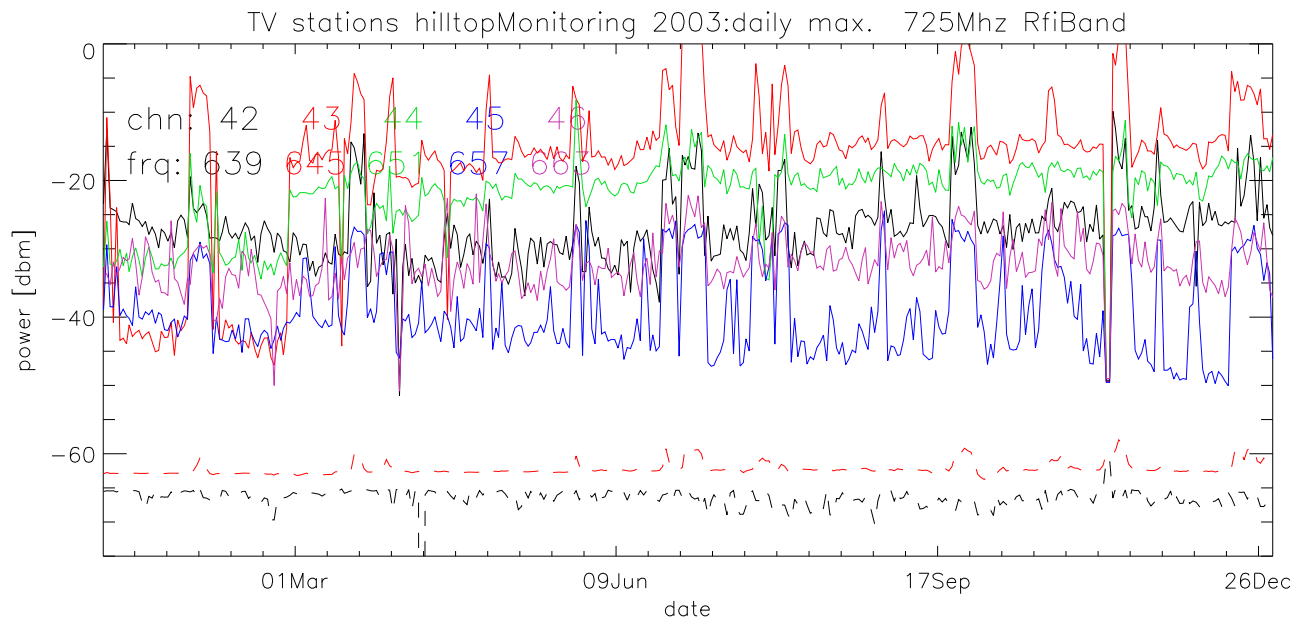

TV stations hilltopMonitoring 2003:daily max. 550Mhz RfiBand

TV stations hilltopMonitoring 2003:daily max. 550Mhz RfiBand

TV stations hilltopMonitoring 2003:daily max. 550Mhz RfiBand

TV stations hilltopMonitoring 2003:daily max. 550Mhz RfiBand

TV stations hilltopMonitoring 2003:daily max. 725Mhz RfiBand

TV stations hilltopMonitoring 2003:daily max. 725Mhz RfiBand