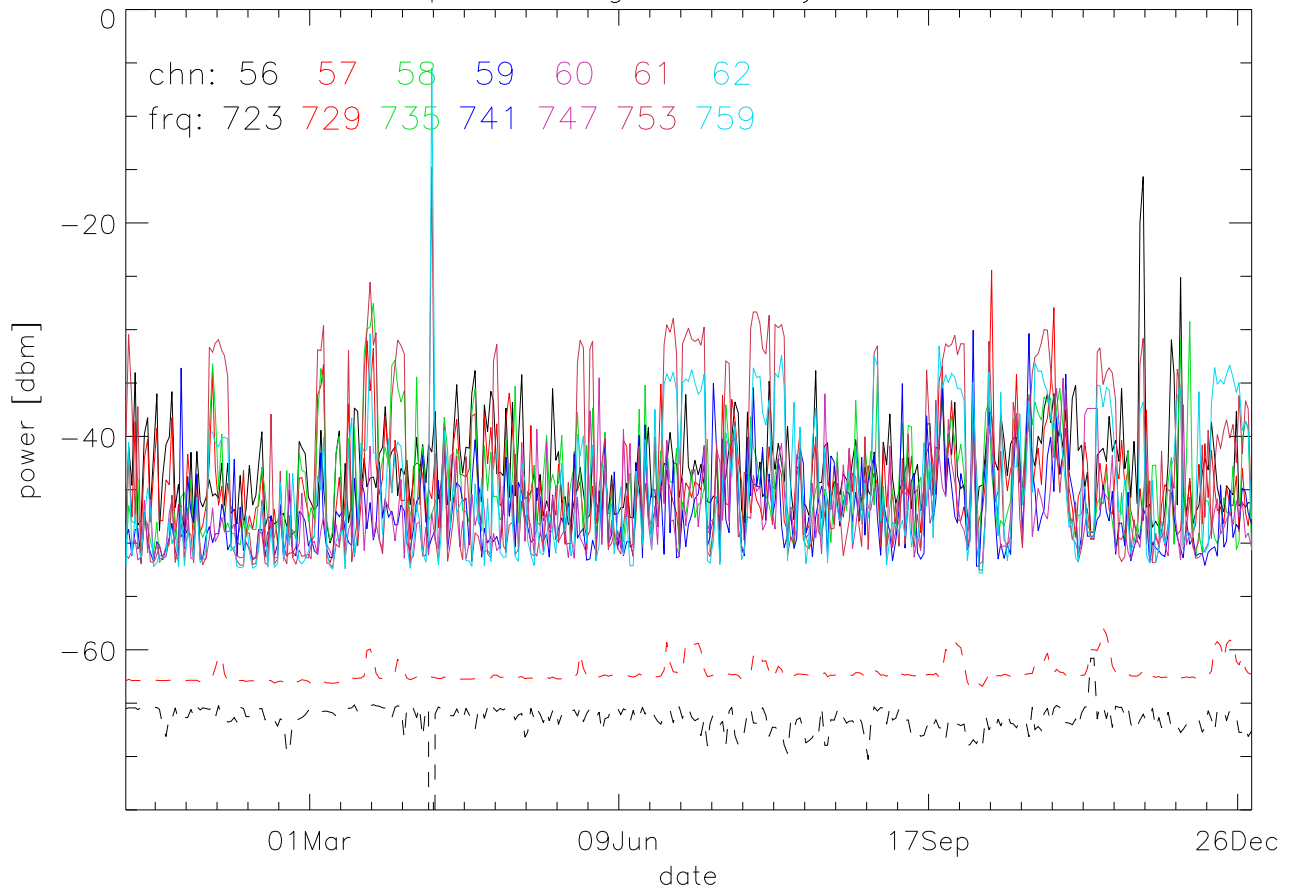

TV stations hilltopMonitoring 2003:daily max. 550Mhz RfiBand

TV stations hilltopMonitoring 2003:daily max. 550Mhz RfiBand

TV stations hilltopMonitoring 2003:daily max. 550Mhz RfiBand

TV stations hilltopMonitoring 2003:daily max. 550Mhz RfiBand

TV stations hilltopMonitoring 2003:daily max. 725Mhz RfiBand

TV stations hilltopMonitoring 2003:daily max. 725Mhz RfiBand