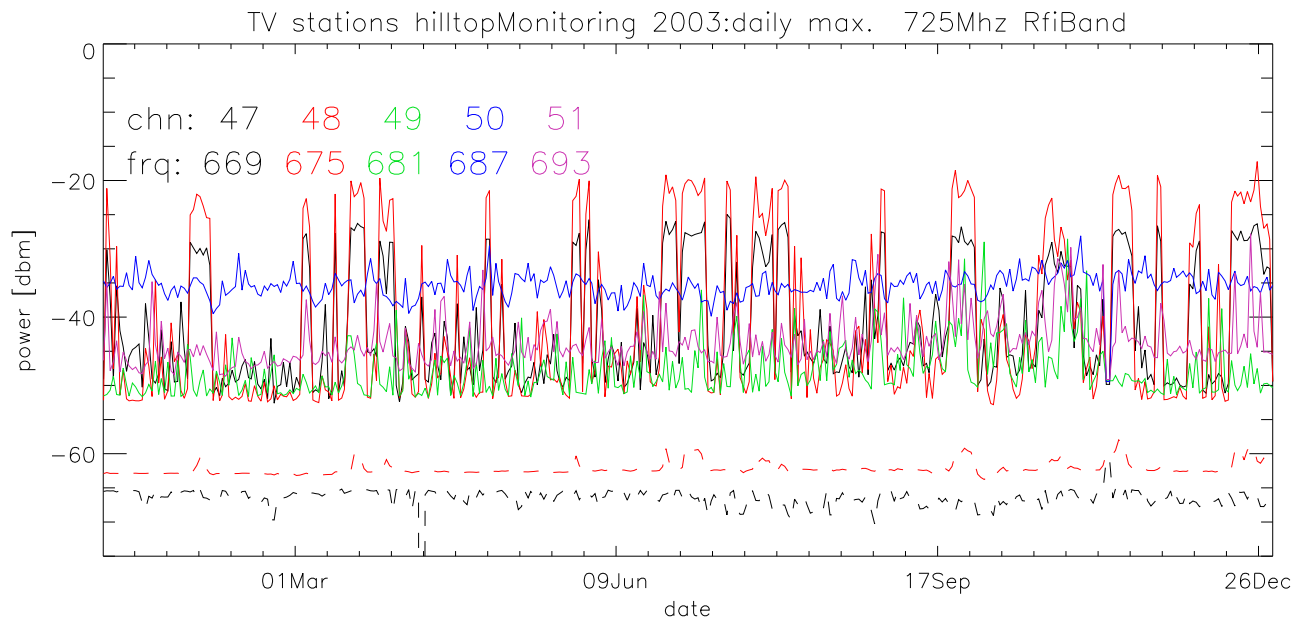

TV stations hilltopMonitoring 2003:daily max. 550Mhz RfiBand

TV stations hilltopMonitoring 2003:daily max. 550Mhz RfiBand

TV stations hilltopMonitoring 2003:daily max. 550Mhz RfiBand

TV stations hilltopMonitoring 2003:daily max. 550Mhz RfiBand

TV stations hilltopMonitoring 2003:daily max. 725Mhz RfiBand

TV stations hilltopMonitoring 2003:daily max. 725Mhz RfiBand