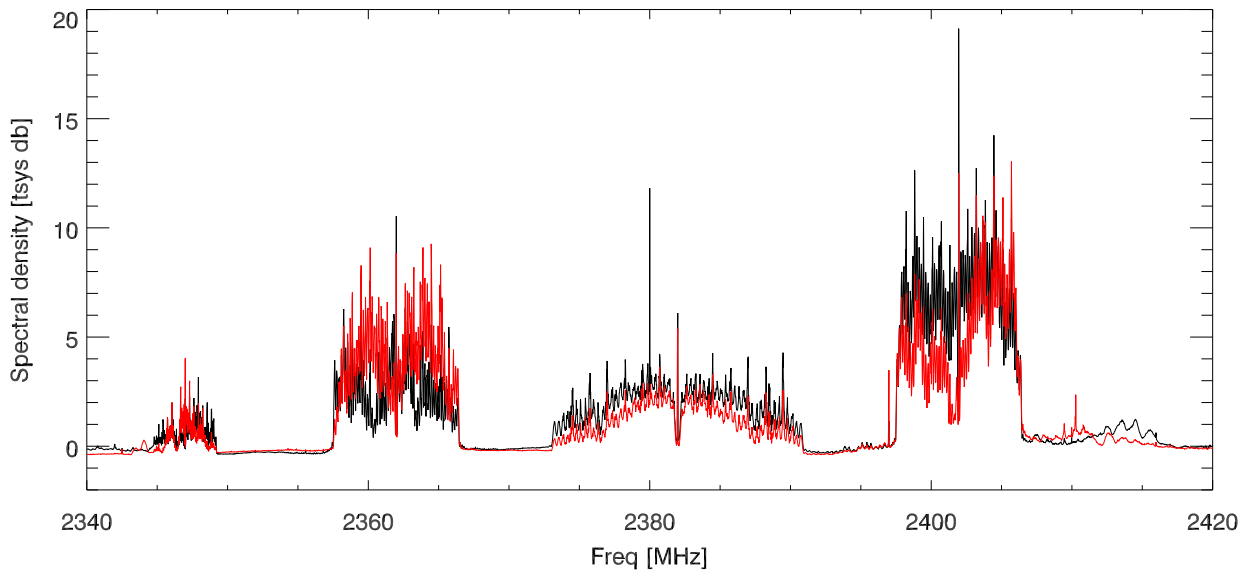

05sep15: 2380 MHz rfi. sbn 750 IF, skyCFR:2380MHz,A/D cfr:2380MHz

sbn 750 IF, skyCfr:2370MHz,A/D cfr:2370MHz

sbn 10GhzUpConverter IF, skyCfr:2380MHz, A/D cfr:2380MHz

sbn 10GhzUpConverter IF, skyCfr:2385MHz. A/D cfr:2380MHz

sbn 10GhzUpConverter IF, skyCfr:2385MHz. A/D cfr:2385MHz

sbw 10GhzUpConverter IF, skyCfr:2360MHz. A/D cfr:2360MHz