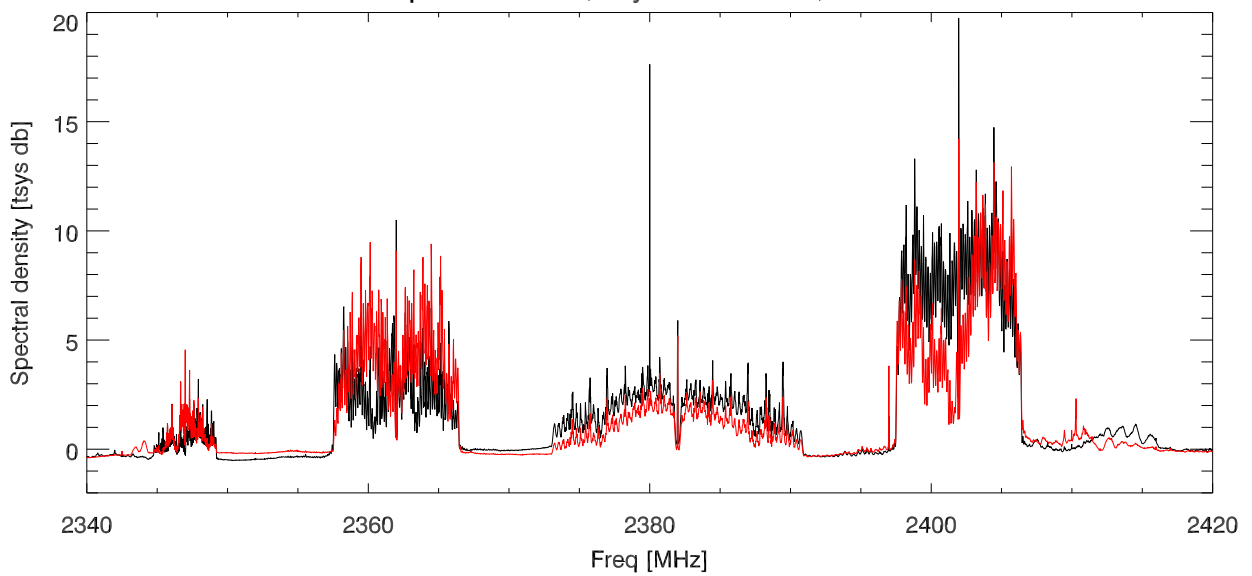

05sep15: 2380 MHz rfi. sbn 750 IF, skyCFR:2380MHz,A/D cfr:2380MHz

sbn 750 IF, skyCfr:2370MHz,A/D cfr:2370MHz

sbn 10GhzUpConverter IF, skyCfr:2380MHz, A/D cfr:2380MHz

sbn 10GhzUpConverter IF, skyCfr:2385MHz. A/D cfr:2380MHz

sbn 10GhzUpConverter IF, skyCfr:2385MHz. A/D cfr:2385MHz

sbw 10GhzUpConverter IF, skyCfr:2360MHz. A/D cfr:2360MHz