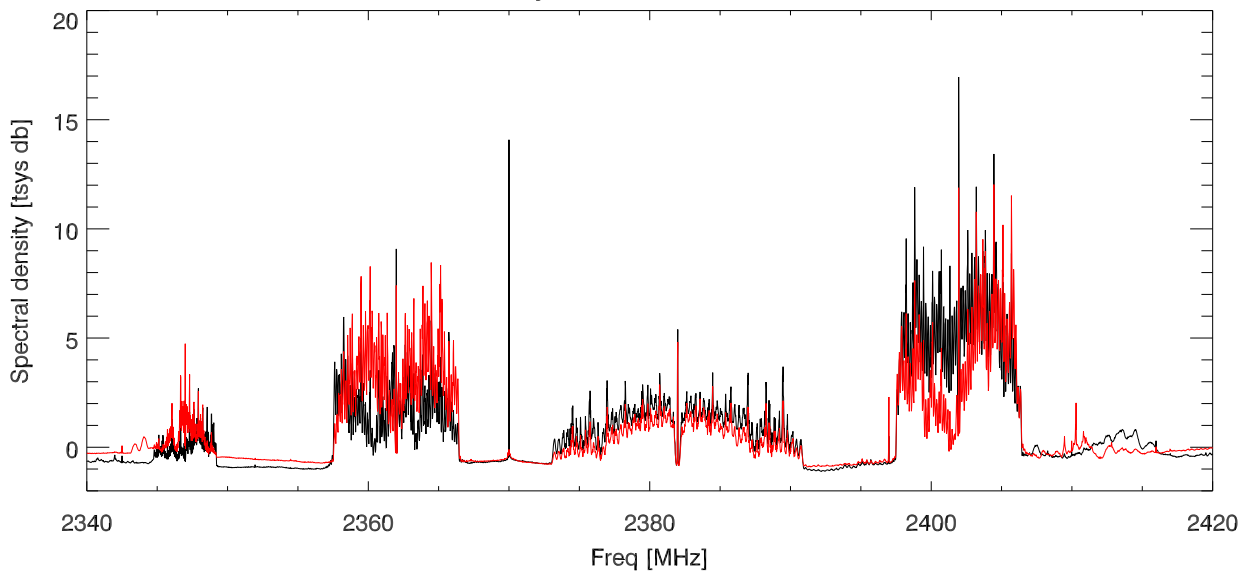

05sep15: 2380 MHz rfi. sbn 750 IF, skyCFR:2380MHz,A/D cfr:2380MHz

sbn 750 IF, skyCfr:2370MHz,A/D cfr:2370MHz

sbn 10GhzUpConverter IF, skyCfr:2380MHz, A/D cfr:2380MHz

sbn 10GhzUpConverter IF, skyCfr:2385MHz. A/D cfr:2380MHz

sbn 10GhzUpConverter IF, skyCfr:2385MHz. A/D cfr:2385MHz

sbw 10GhzUpConverter IF, skyCfr:2360MHz. A/D cfr:2360MHz