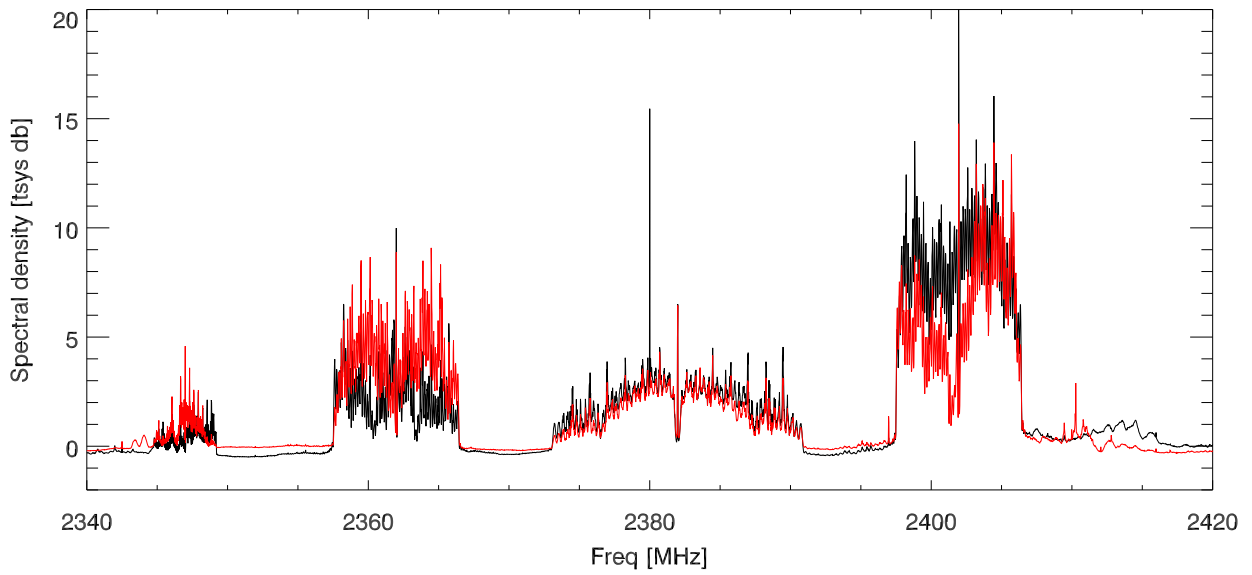

05sep15: 2380 MHz rfi. sbn 750 IF, skyCFR:2380MHz,A/D cfr:2380MHz

sbn 750 IF, skyCfr:2370MHz,A/D cfr:2370MHz

sbn 10GhzUpConverter IF, skyCfr:2380MHz, A/D cfr:2380MHz

sbn 10GhzUpConverter IF, skyCfr:2385MHz. A/D cfr:2380MHz

sbn 10GhzUpConverter IF, skyCfr:2385MHz. A/D cfr:2385MHz

sbw 10GhzUpConverter IF, skyCfr:2360MHz. A/D cfr:2360MHz