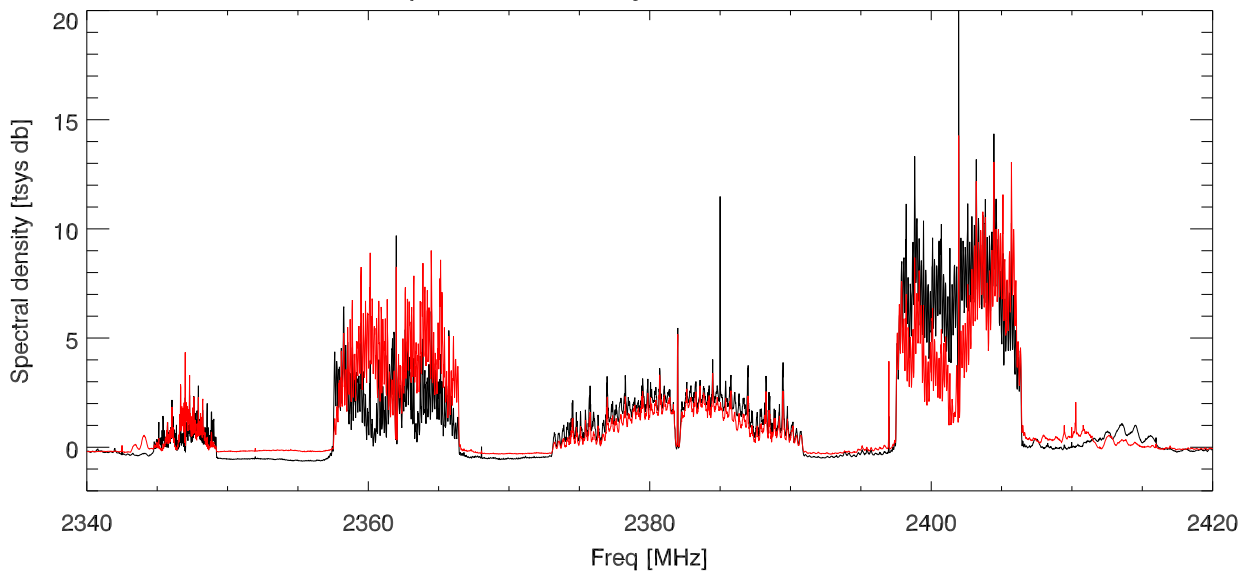

05sep15: 2380 MHz rfi. sbn 750 IF, skyCFR:2380MHz,A/D cfr:2380MHz

sbn 750 IF, skyCfr:2370MHz,A/D cfr:2370MHz

sbn 10GhzUpConverter IF, skyCfr:2380MHz, A/D cfr:2380MHz

sbn 10GhzUpConverter IF, skyCfr:2385MHz. A/D cfr:2380MHz

sbn 10GhzUpConverter IF, skyCfr:2385MHz. A/D cfr:2385MHz

sbw 10GhzUpConverter IF, skyCfr:2360MHz. A/D cfr:2360MHz