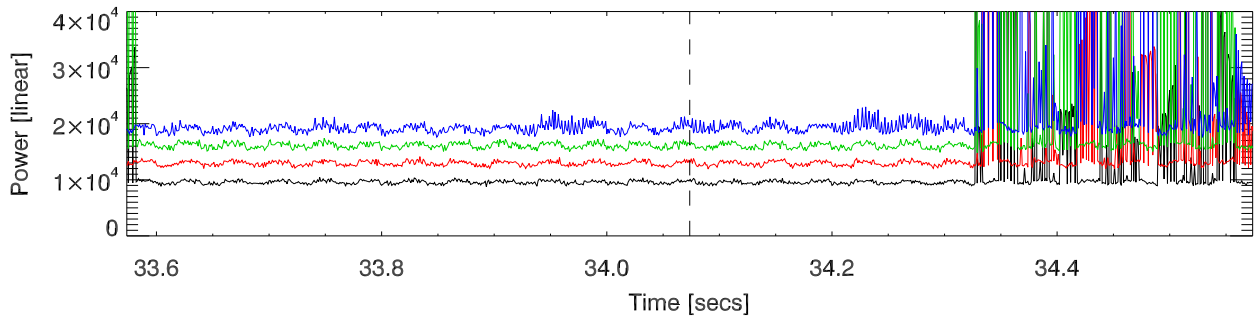

punta salinas blanking regions for date:26nov13 rotation:1

rotation:2

rotation:3

rotation:4

rotation:5