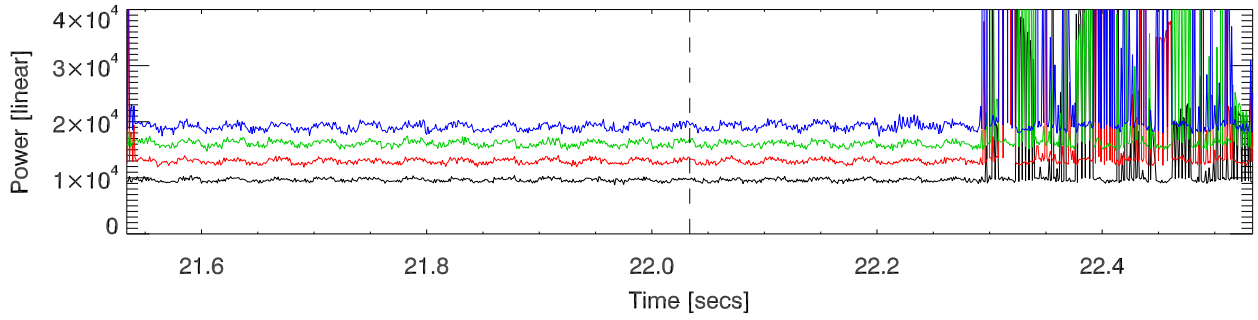

punta salinas blanking regions for date:26nov13 rotation:1

rotation:2

rotation:3

rotation:4

rotation:5