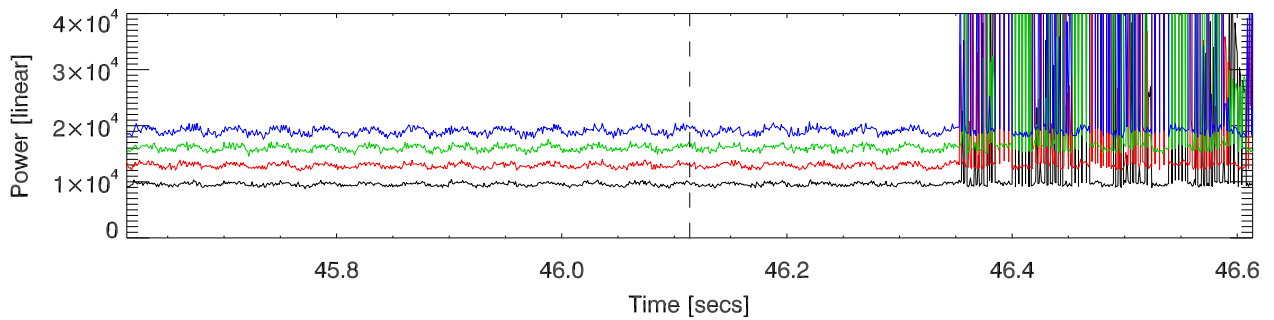

punta salinas blanking regions for date:26nov13 rotation:1

rotation:2

rotation:3

rotation:4

rotation:5