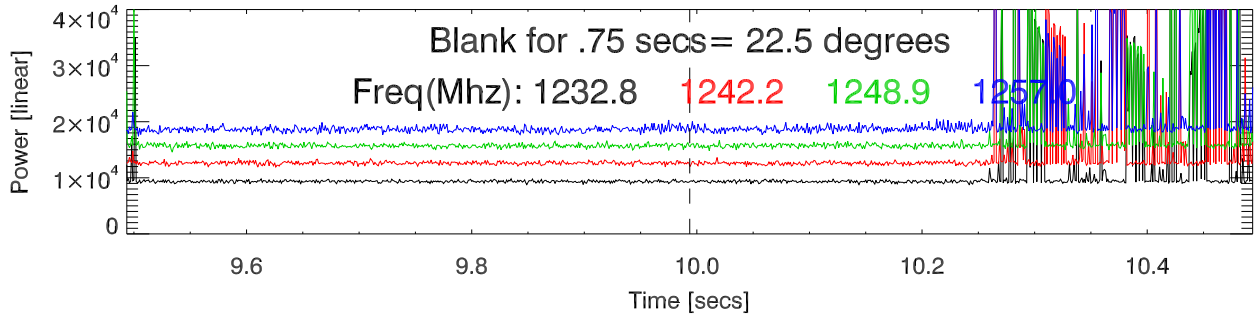

punta salinas blanking regions for date:26nov13 rotation:1

rotation:2

rotation:3

rotation:4

rotation:5