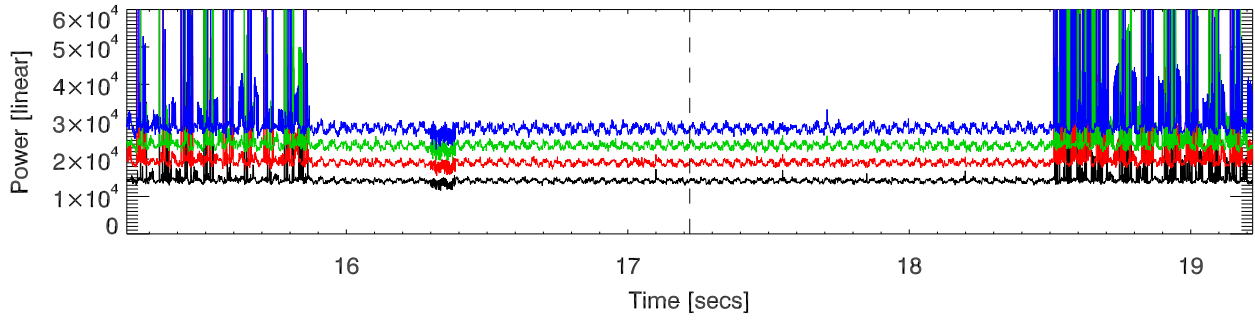

punta salinas blanking regions for date:03may12 rotation:1

rotation:2

rotation:3

rotation:4

rotation:5