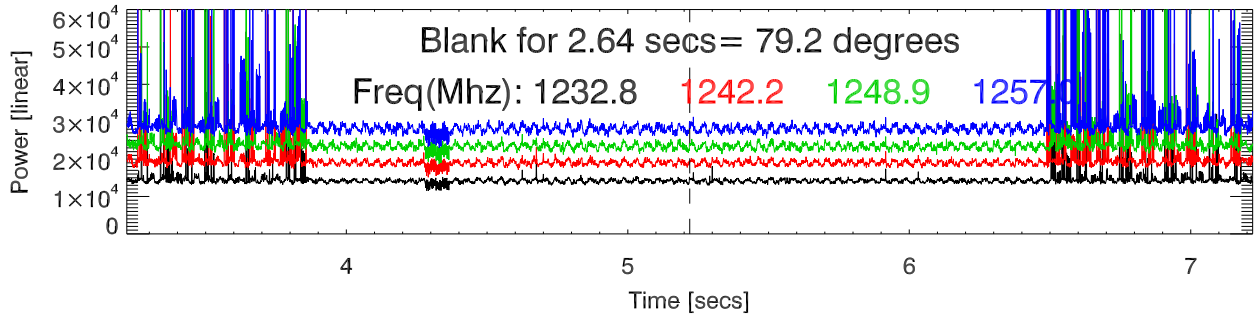

punta salinas blanking regions for date:03may12 rotation:1

rotation:2

rotation:3

rotation:4

rotation:5