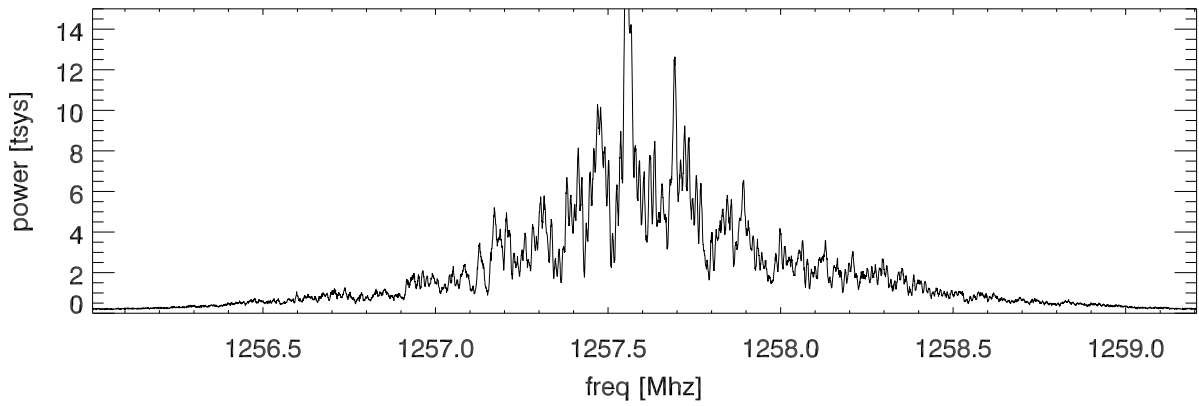

07may14 overplot 12 1sec Spectra Faa (+ punta salinas)

FAA

PuntaBorinquen

PuntaBorinquen

07may14 avg spectra (.137 secs) after blanking sector. FAA 1257.59

FAA 1349.59

PuntaBorinquen 1274.59

punta borinquen 1332.59