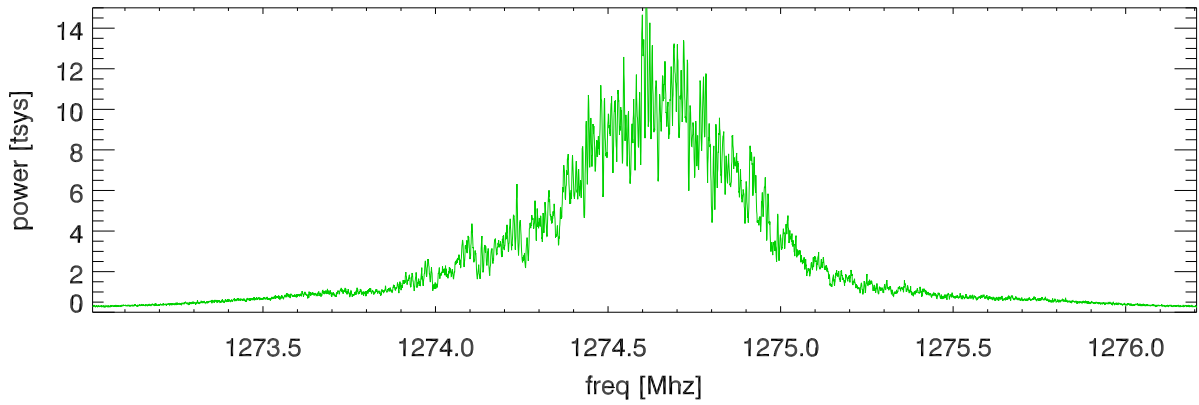

07may14 overplot 12 1sec Spectra Faa (+ punta salinas)

FAA

PuntaBorinquen

PuntaBorinquen

07may14 avg spectra (.137 secs) after blanking sector. FAA 1257.59

FAA 1349.59

PuntaBorinquen 1274.59

punta borinquen 1332.59