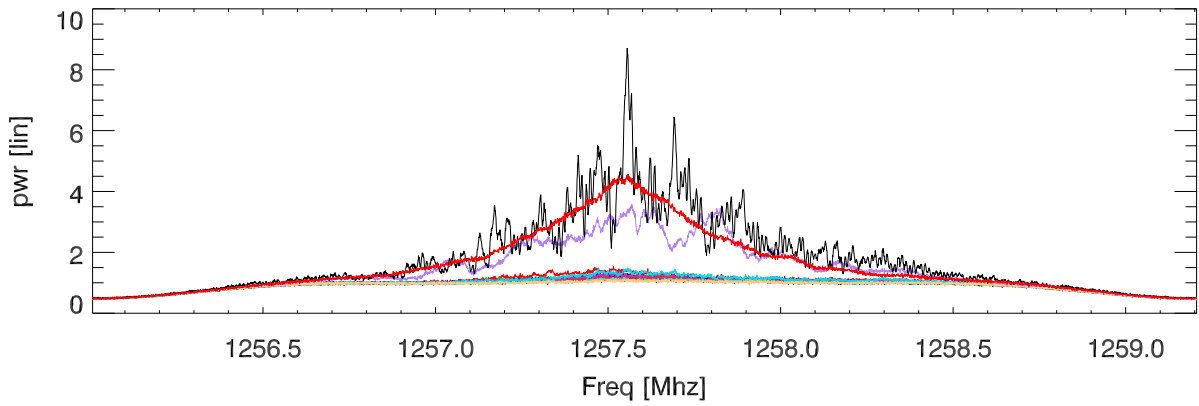

07may14 overplot 12 1sec Spectra Faa (+ punta salinas)

FAA

PuntaBorinquen

PuntaBorinquen

07may14 avg spectra (.137 secs) after blanking sector. FAA 1257.59

FAA 1349.59

PuntaBorinquen 1274.59

punta borinquen 1332.59