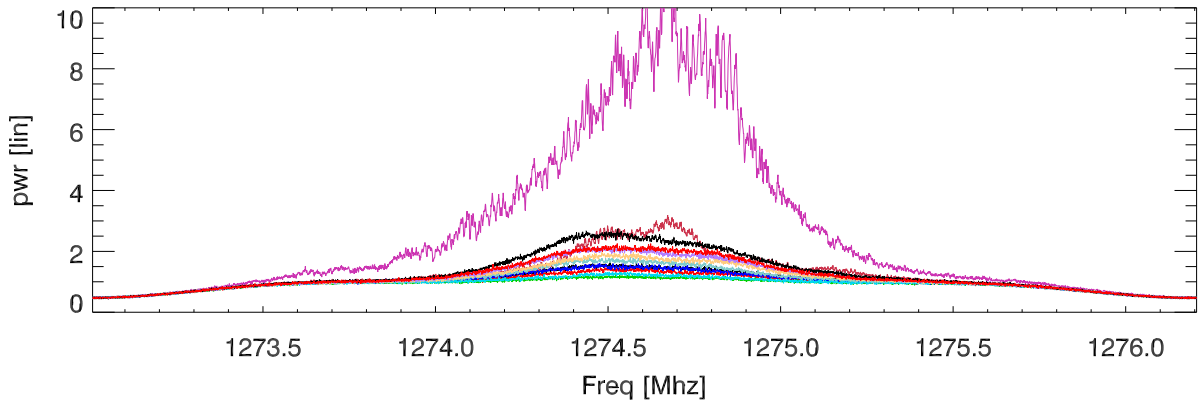

07may14 overplot 12 1sec Spectra Faa (+ punta salinas)

FAA

PuntaBorinquen

PuntaBorinquen

07may14 avg spectra (.137 secs) after blanking sector. FAA 1257.59

FAA 1349.59

PuntaBorinquen 1274.59

punta borinquen 1332.59