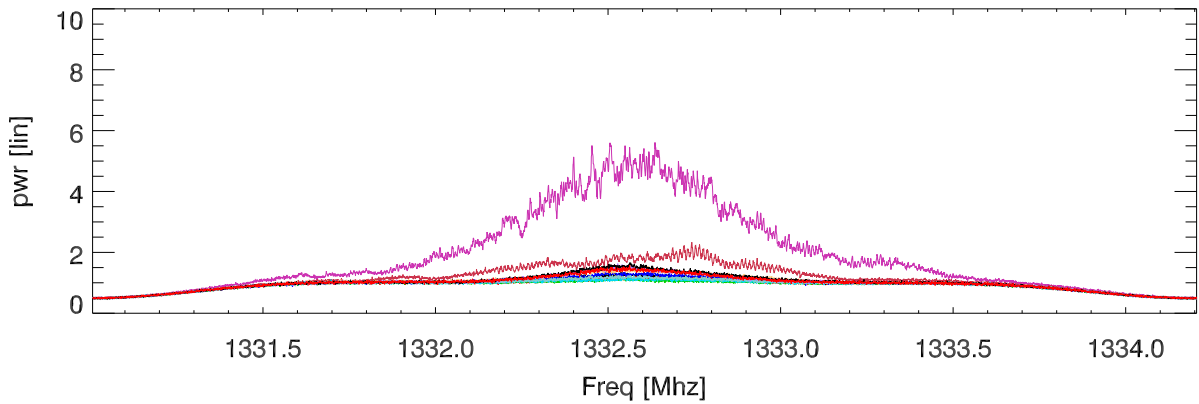

07may14 overplot 12 1sec Spectra Faa (+ punta salinas)

FAA

PuntaBorinquen

PuntaBorinquen

07may14 avg spectra (.137 secs) after blanking sector. FAA 1257.59

FAA 1349.59

PuntaBorinquen 1274.59

punta borinquen 1332.59