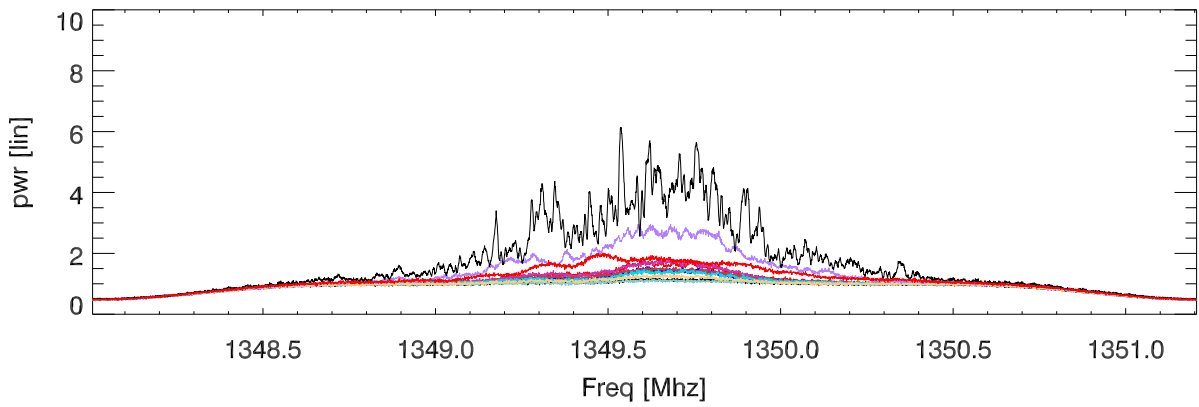

07may14 overplot 12 1sec Spectra Faa (+ punta salinas)

FAA

PuntaBorinquen

PuntaBorinquen

07may14 avg spectra (.137 secs) after blanking sector. FAA 1257.59

FAA 1349.59

PuntaBorinquen 1274.59

punta borinquen 1332.59