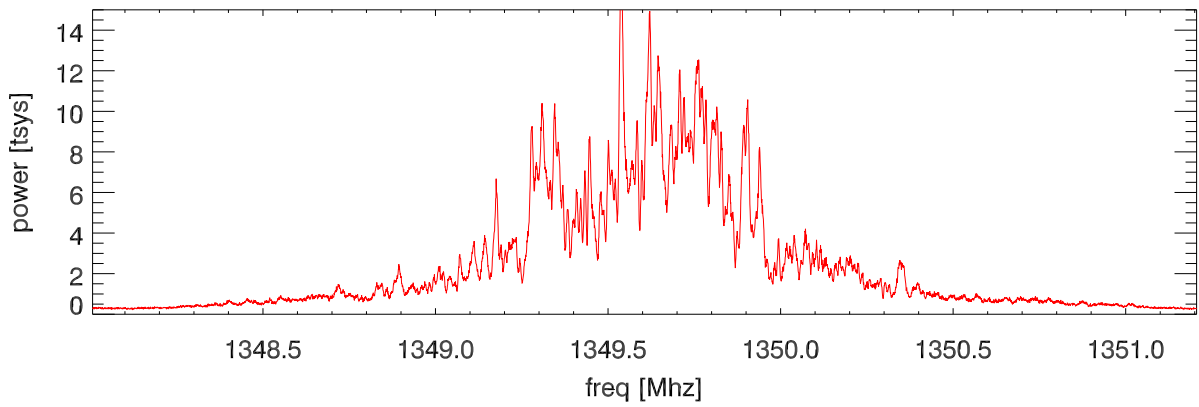

07may14 overplot 12 1sec Spectra Faa (+ punta salinas)

FAA

PuntaBorinquen

PuntaBorinquen

07may14 avg spectra (.137 secs) after blanking sector. FAA 1257.59

FAA 1349.59

PuntaBorinquen 1274.59

punta borinquen 1332.59