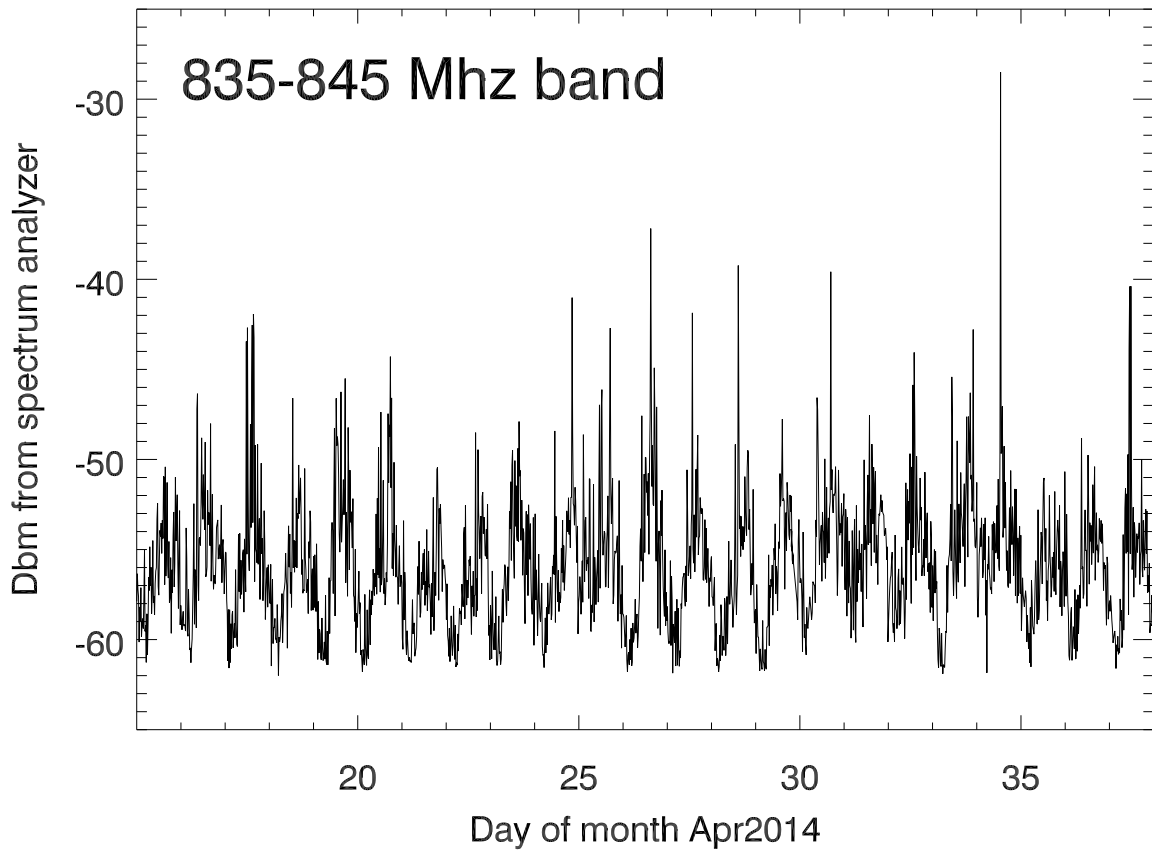

AO rfilltop monitor 15apr->07may14. total pwr vs time

AO rfilltop monitor 15apr->07may14. total pwr vs time