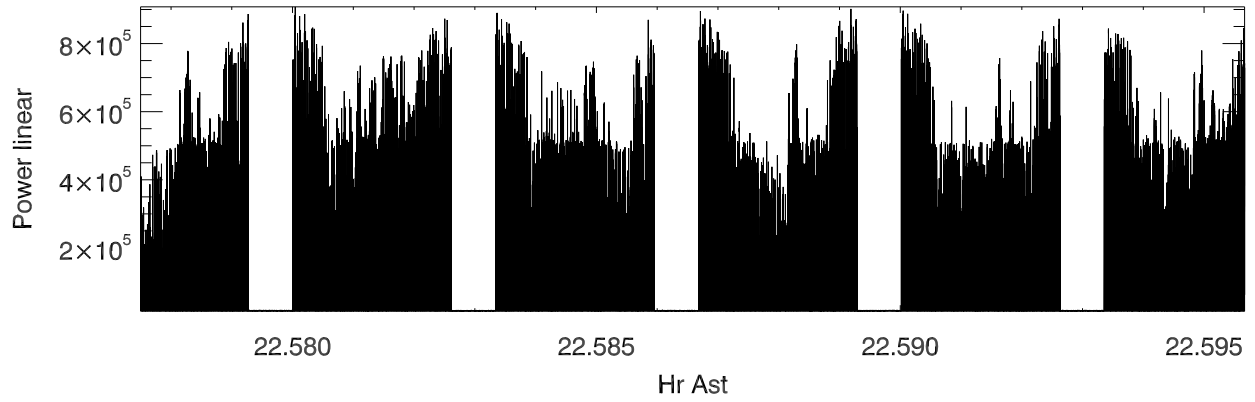

2130 02nov11 totPwr vs Tm (65secs). puntaSalinas freq:1258.3 Mhz

puntaSalinas freq:1248.9 Mhz

puntaSalinas freq:1242.2 Mhz

puntaSalinas freq:1234.1 Mhz