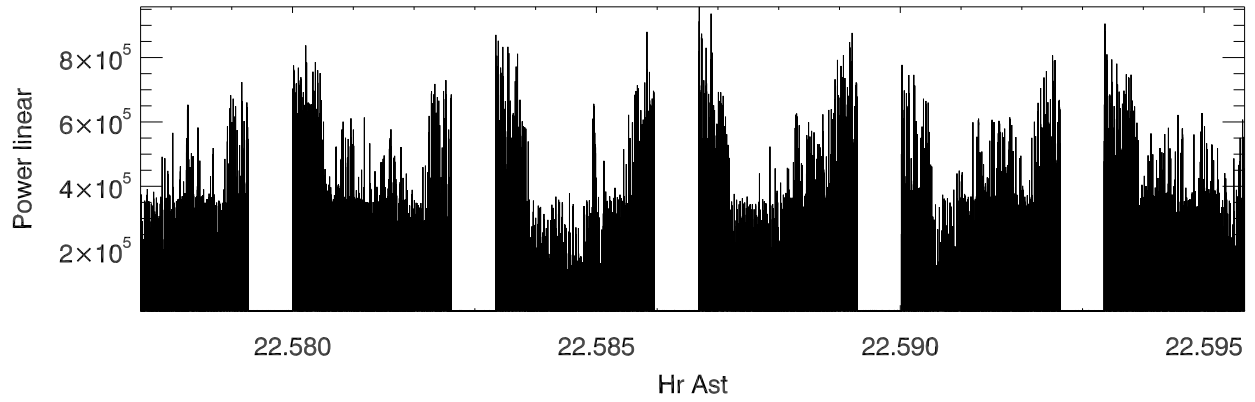

2130 02nov11 totPwr vs Tm (65secs). puntaSalinas freq:1258.3 Mhz

puntaSalinas freq:1248.9 Mhz

puntaSalinas freq:1242.2 Mhz

puntaSalinas freq:1234.1 Mhz