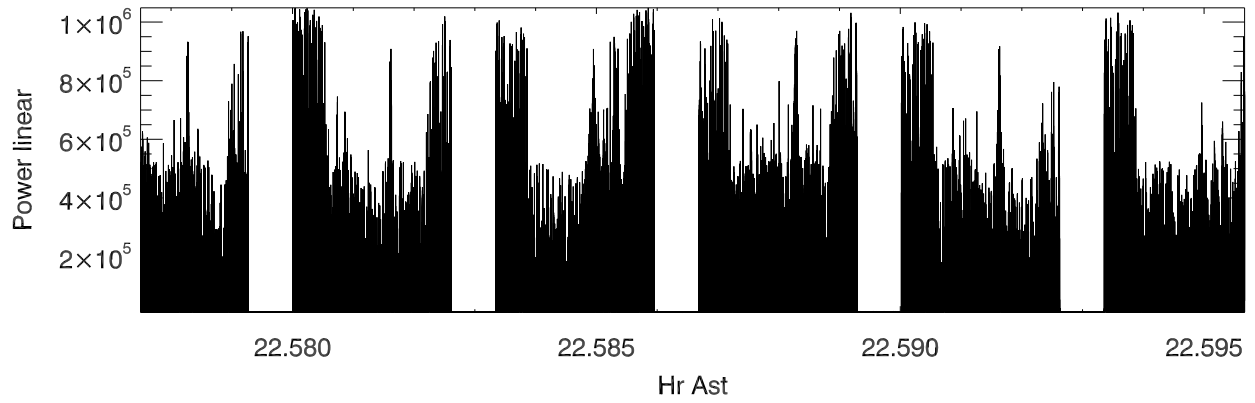

2130 02nov11 totPwr vs Tm (65secs). puntaSalinas freq:1258.3 Mhz

puntaSalinas freq:1248.9 Mhz

puntaSalinas freq:1242.2 Mhz

puntaSalinas freq:1234.1 Mhz