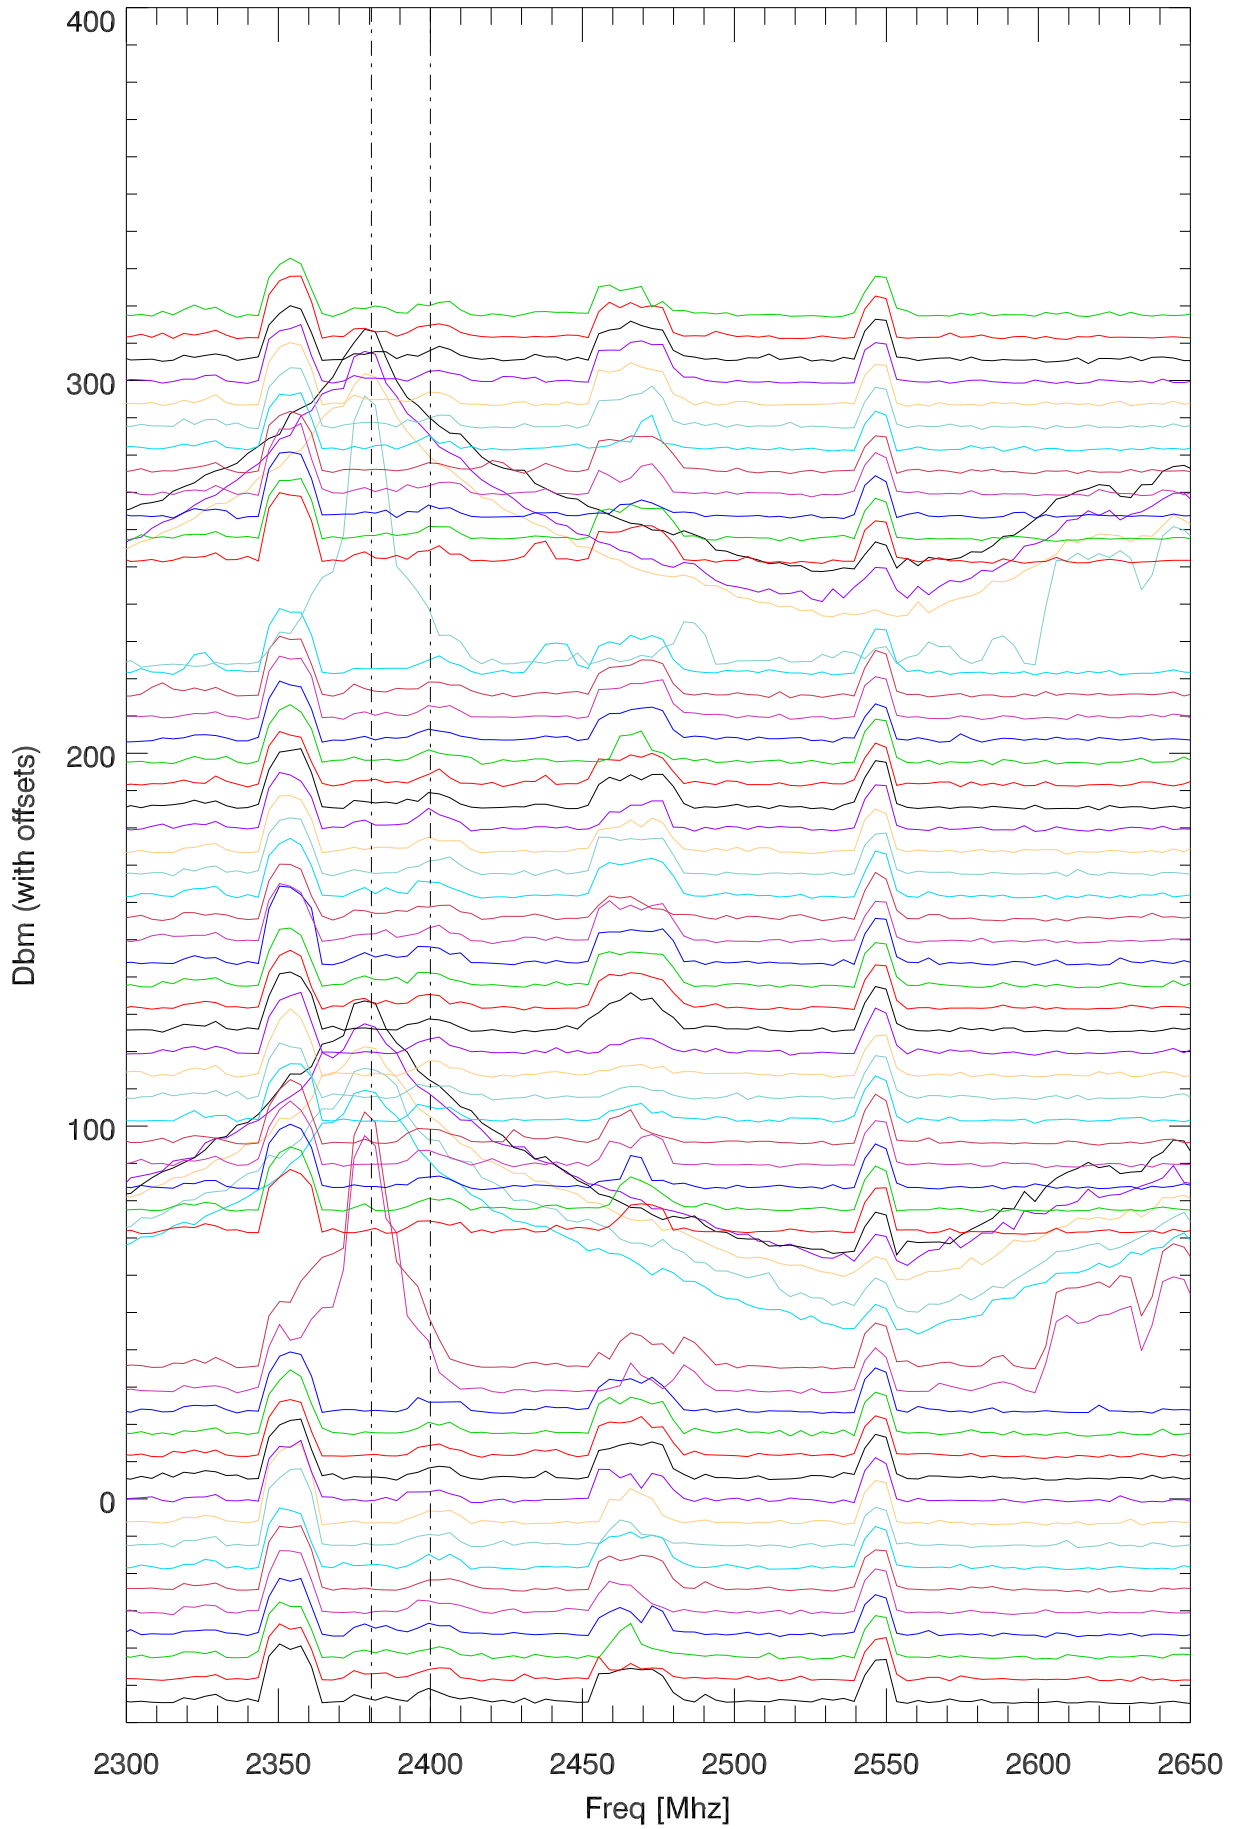

170206 hilltop monitoring