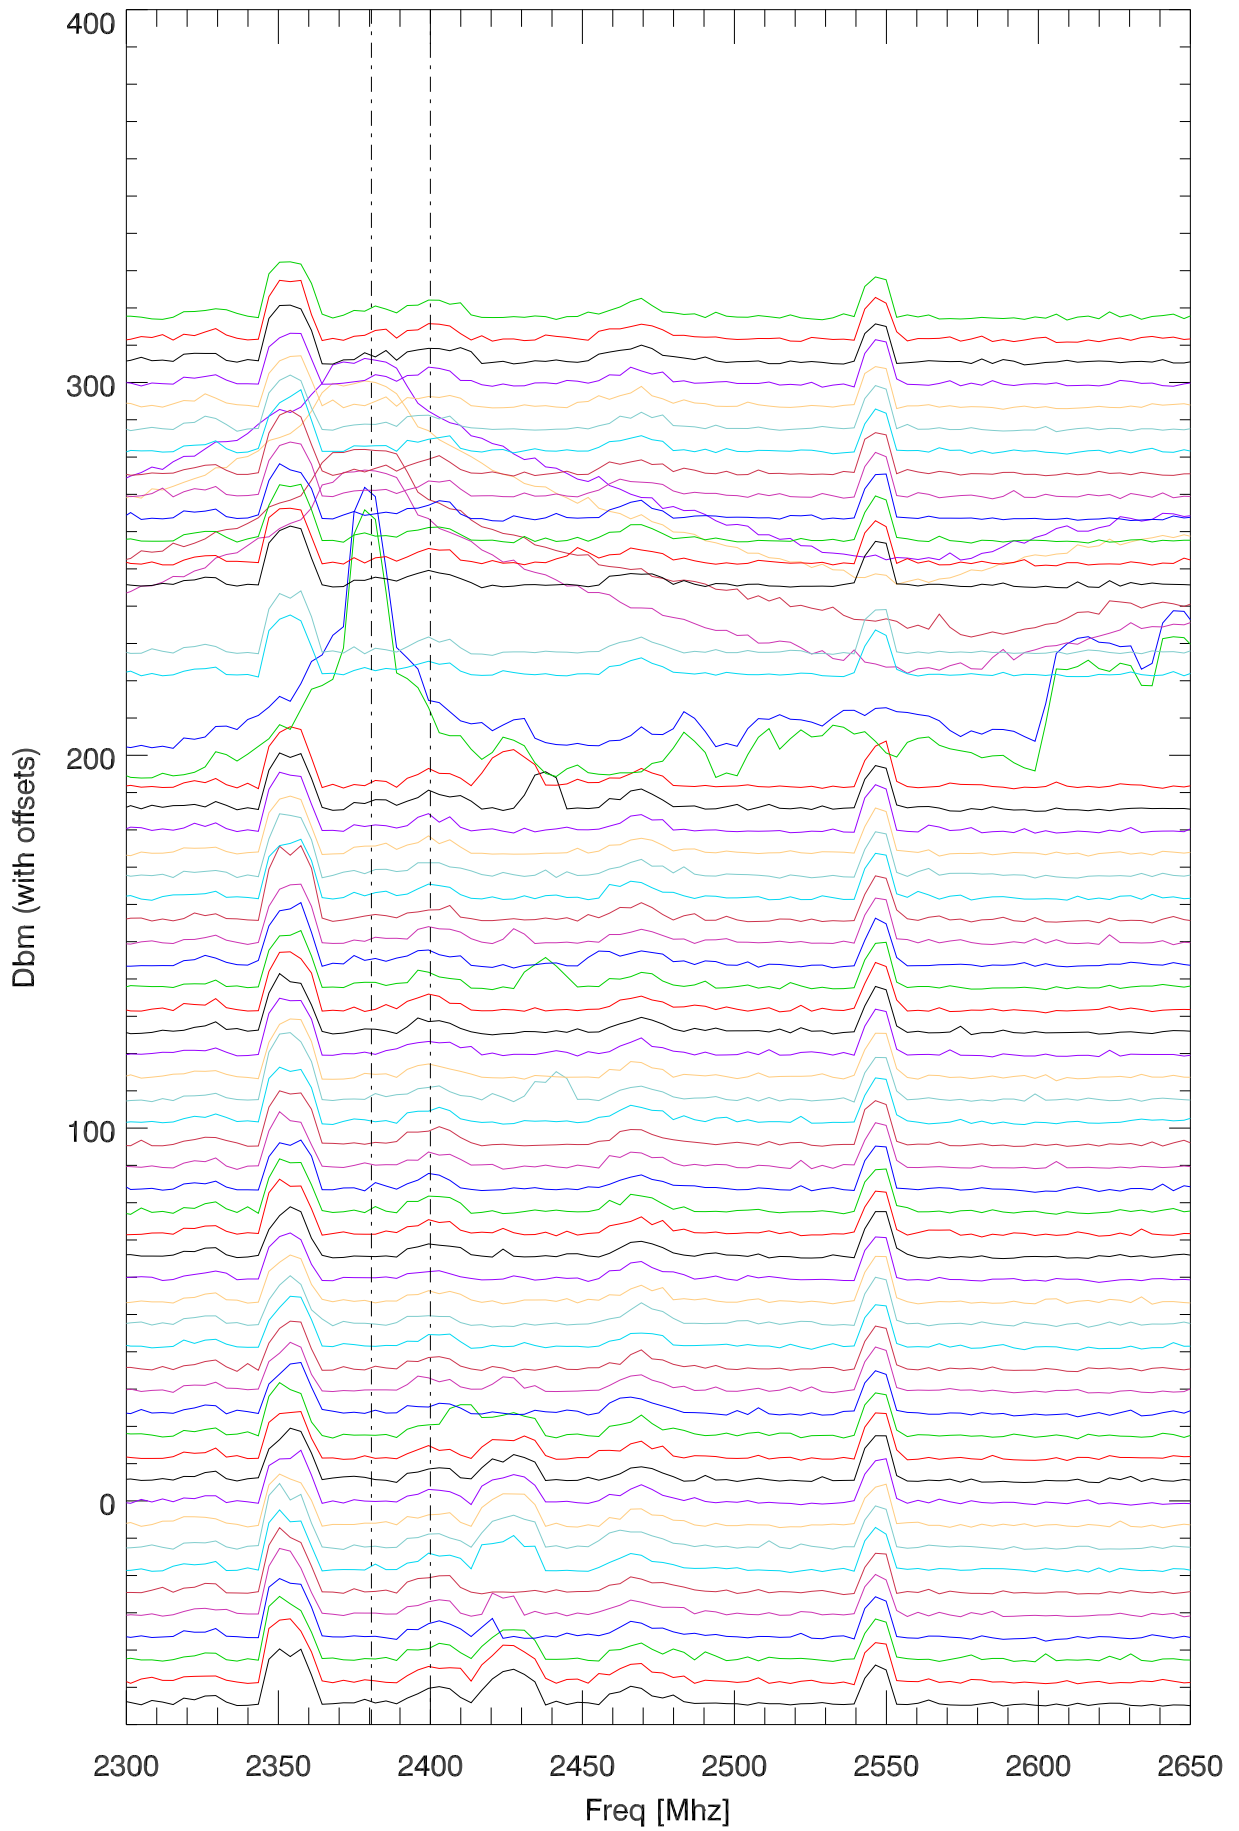

170218 hilltop monitoring