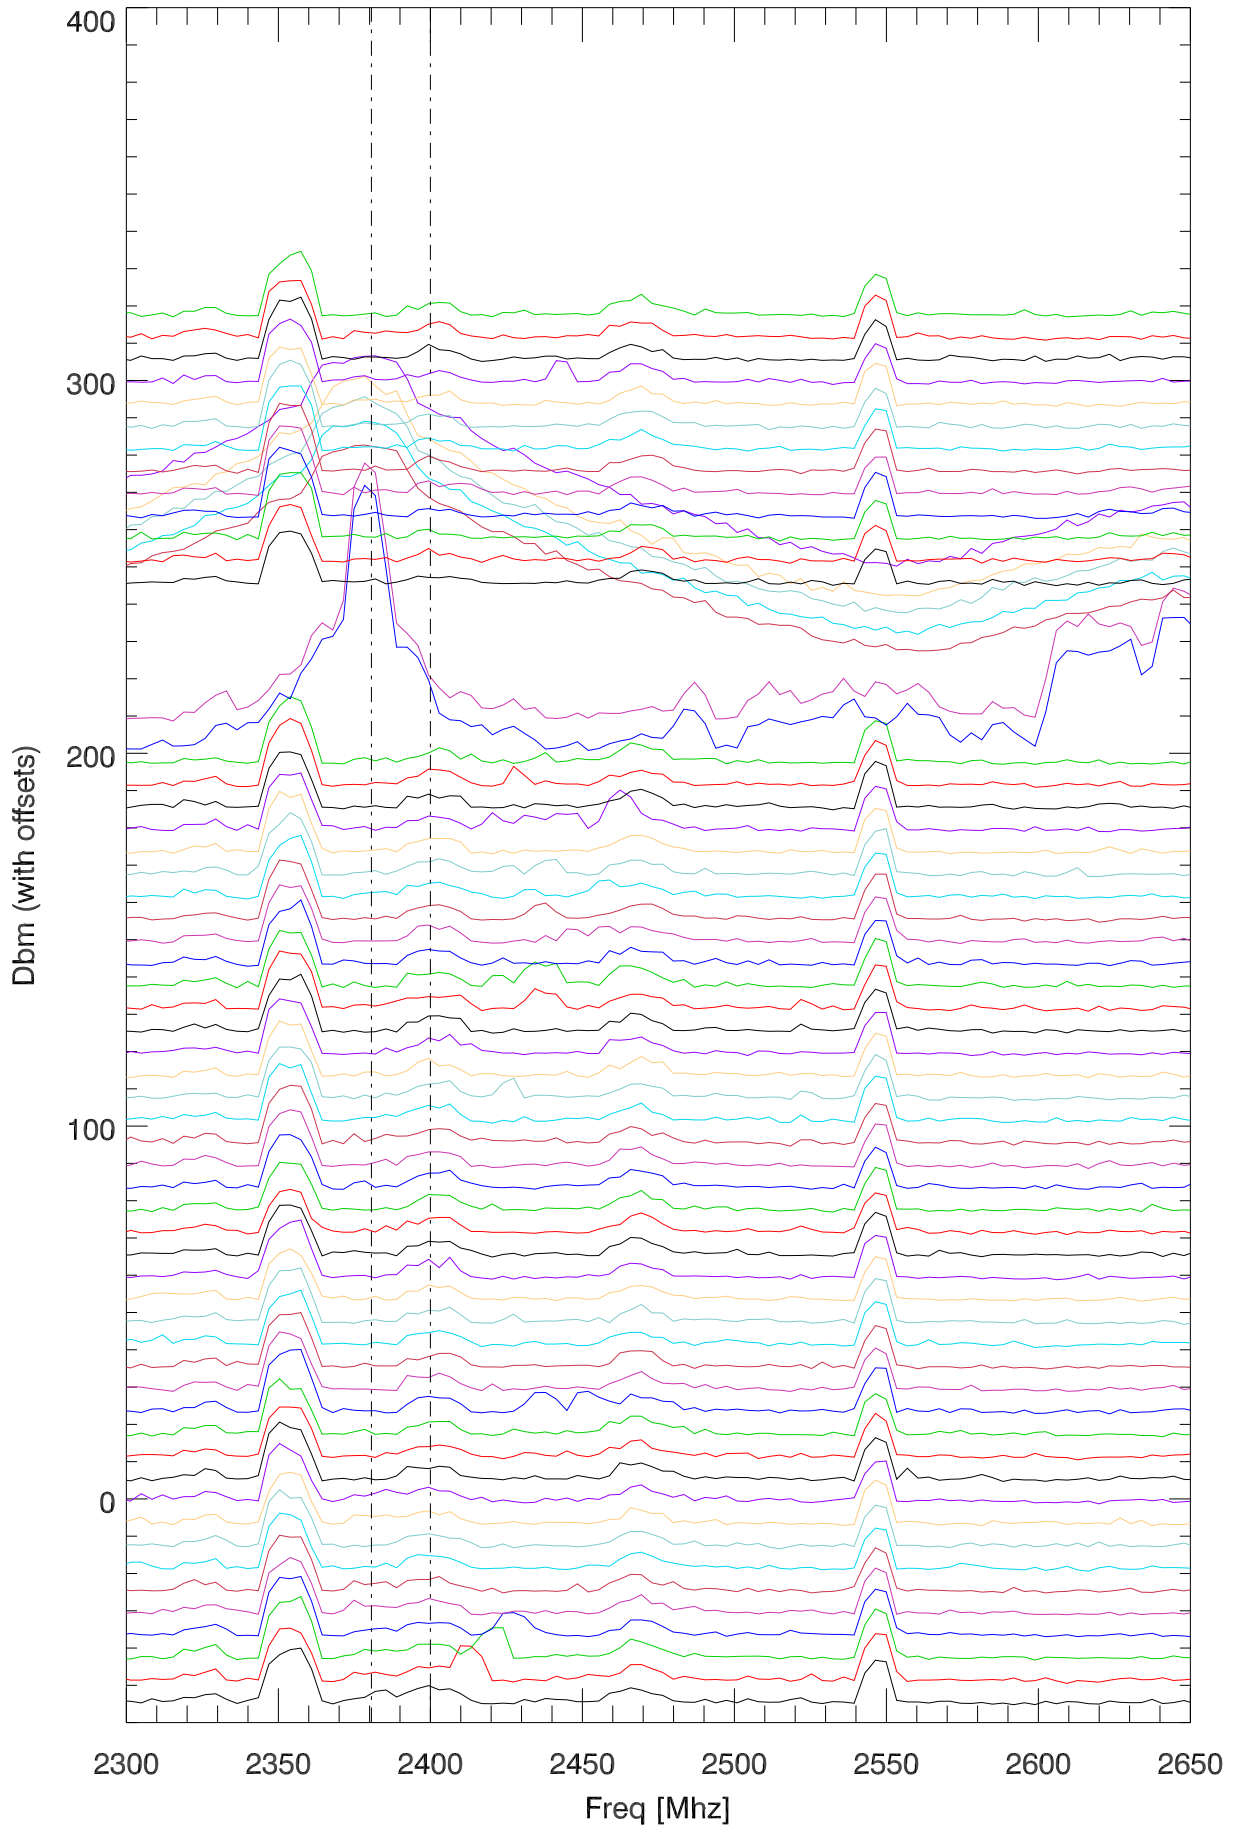

170219 hilltop monitoring