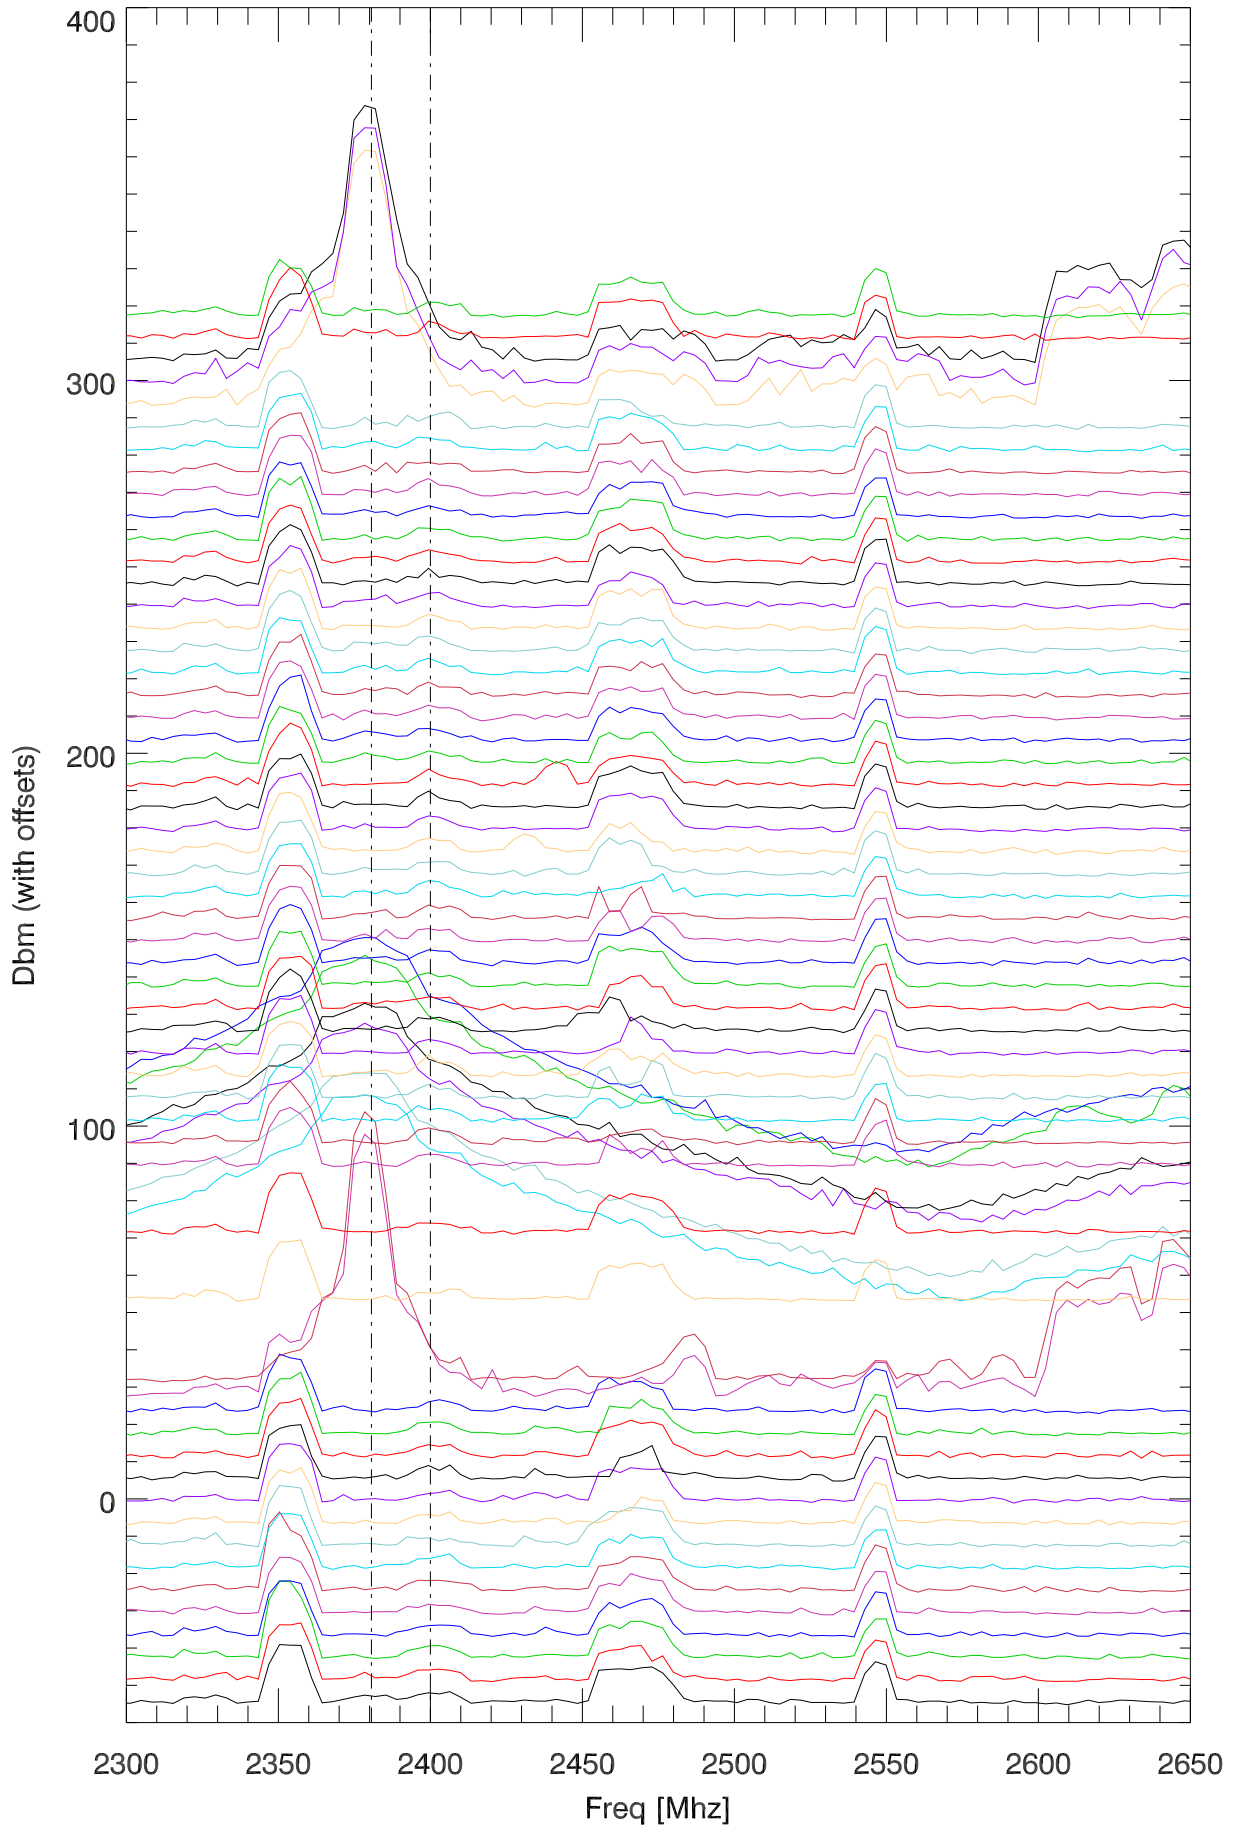

170207 hilltop monitoring