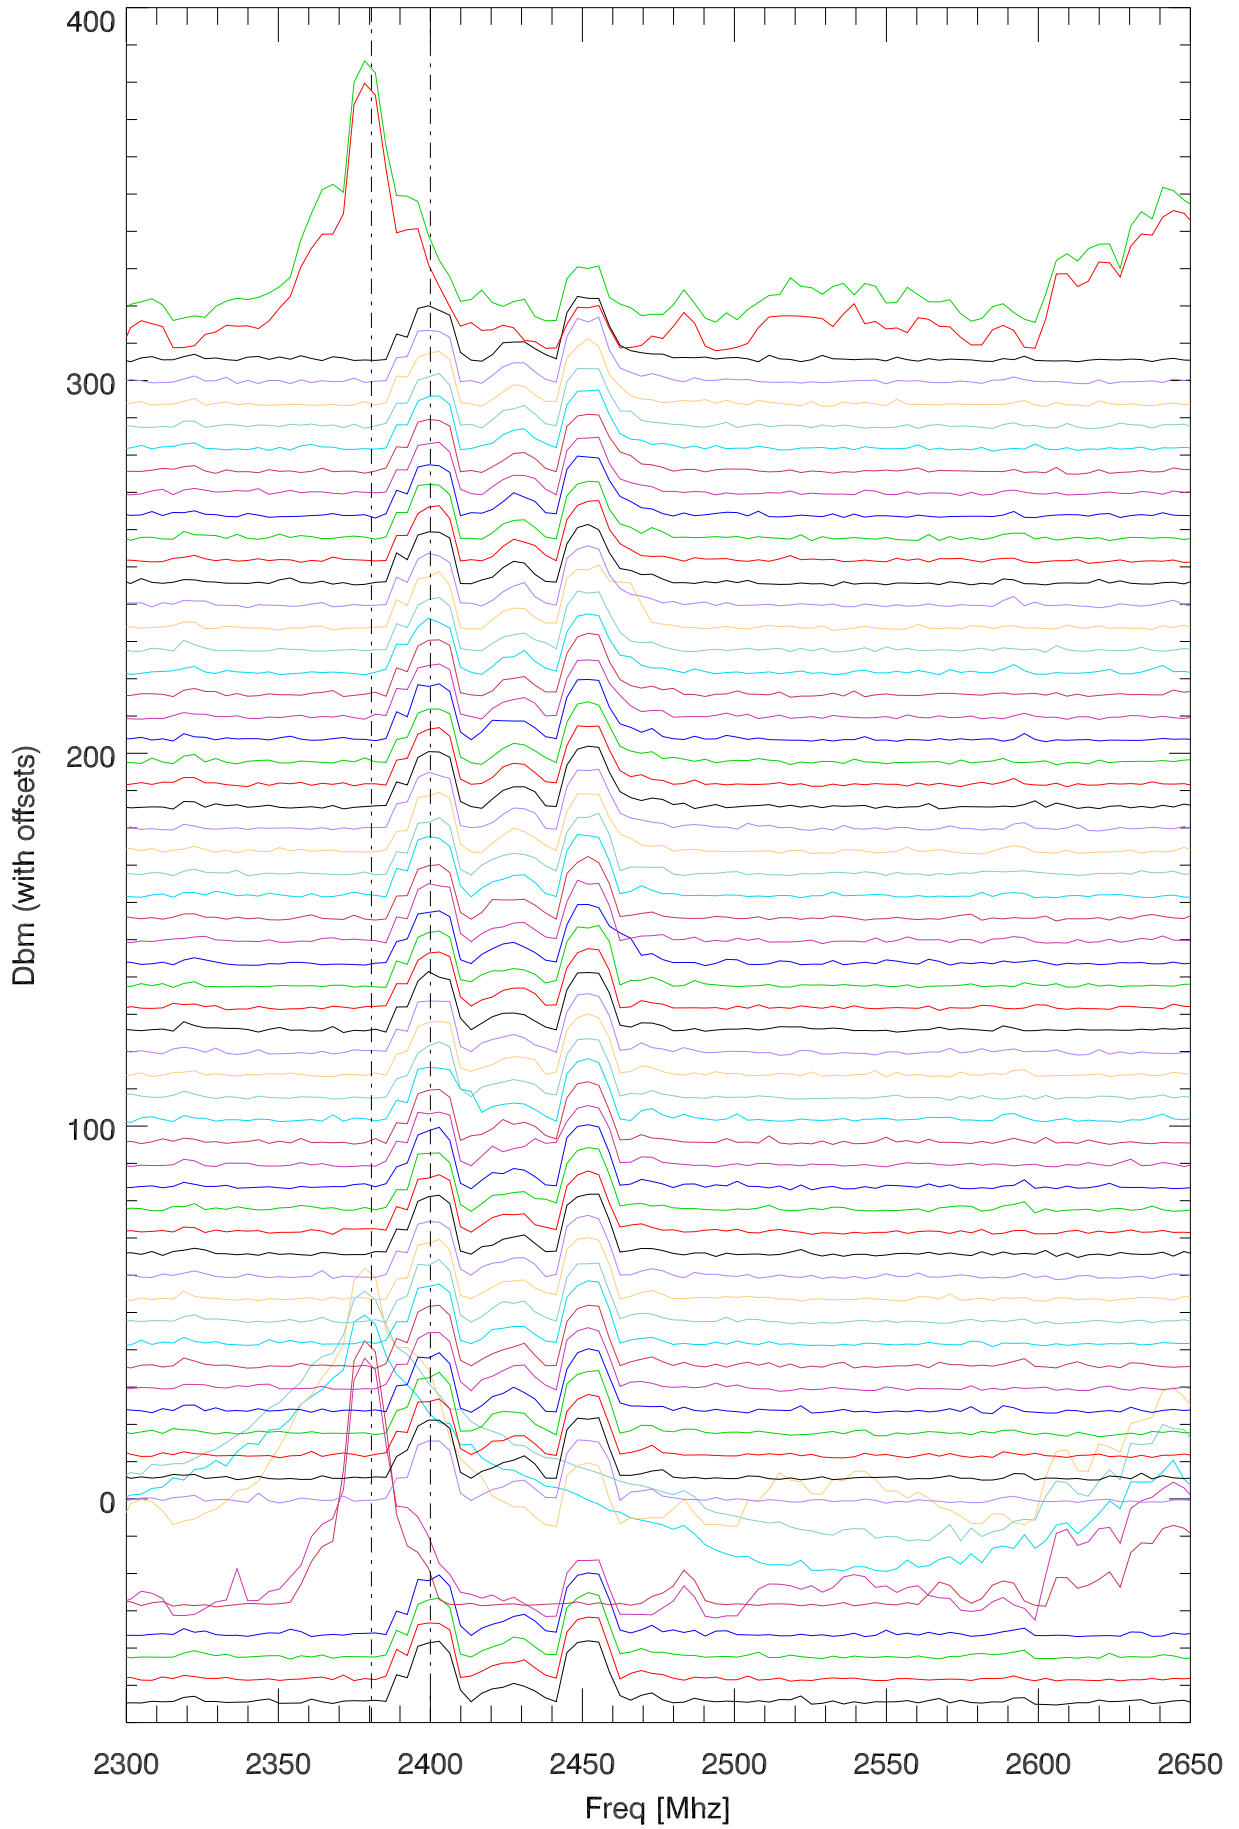

# 160201 hilltop monitoring