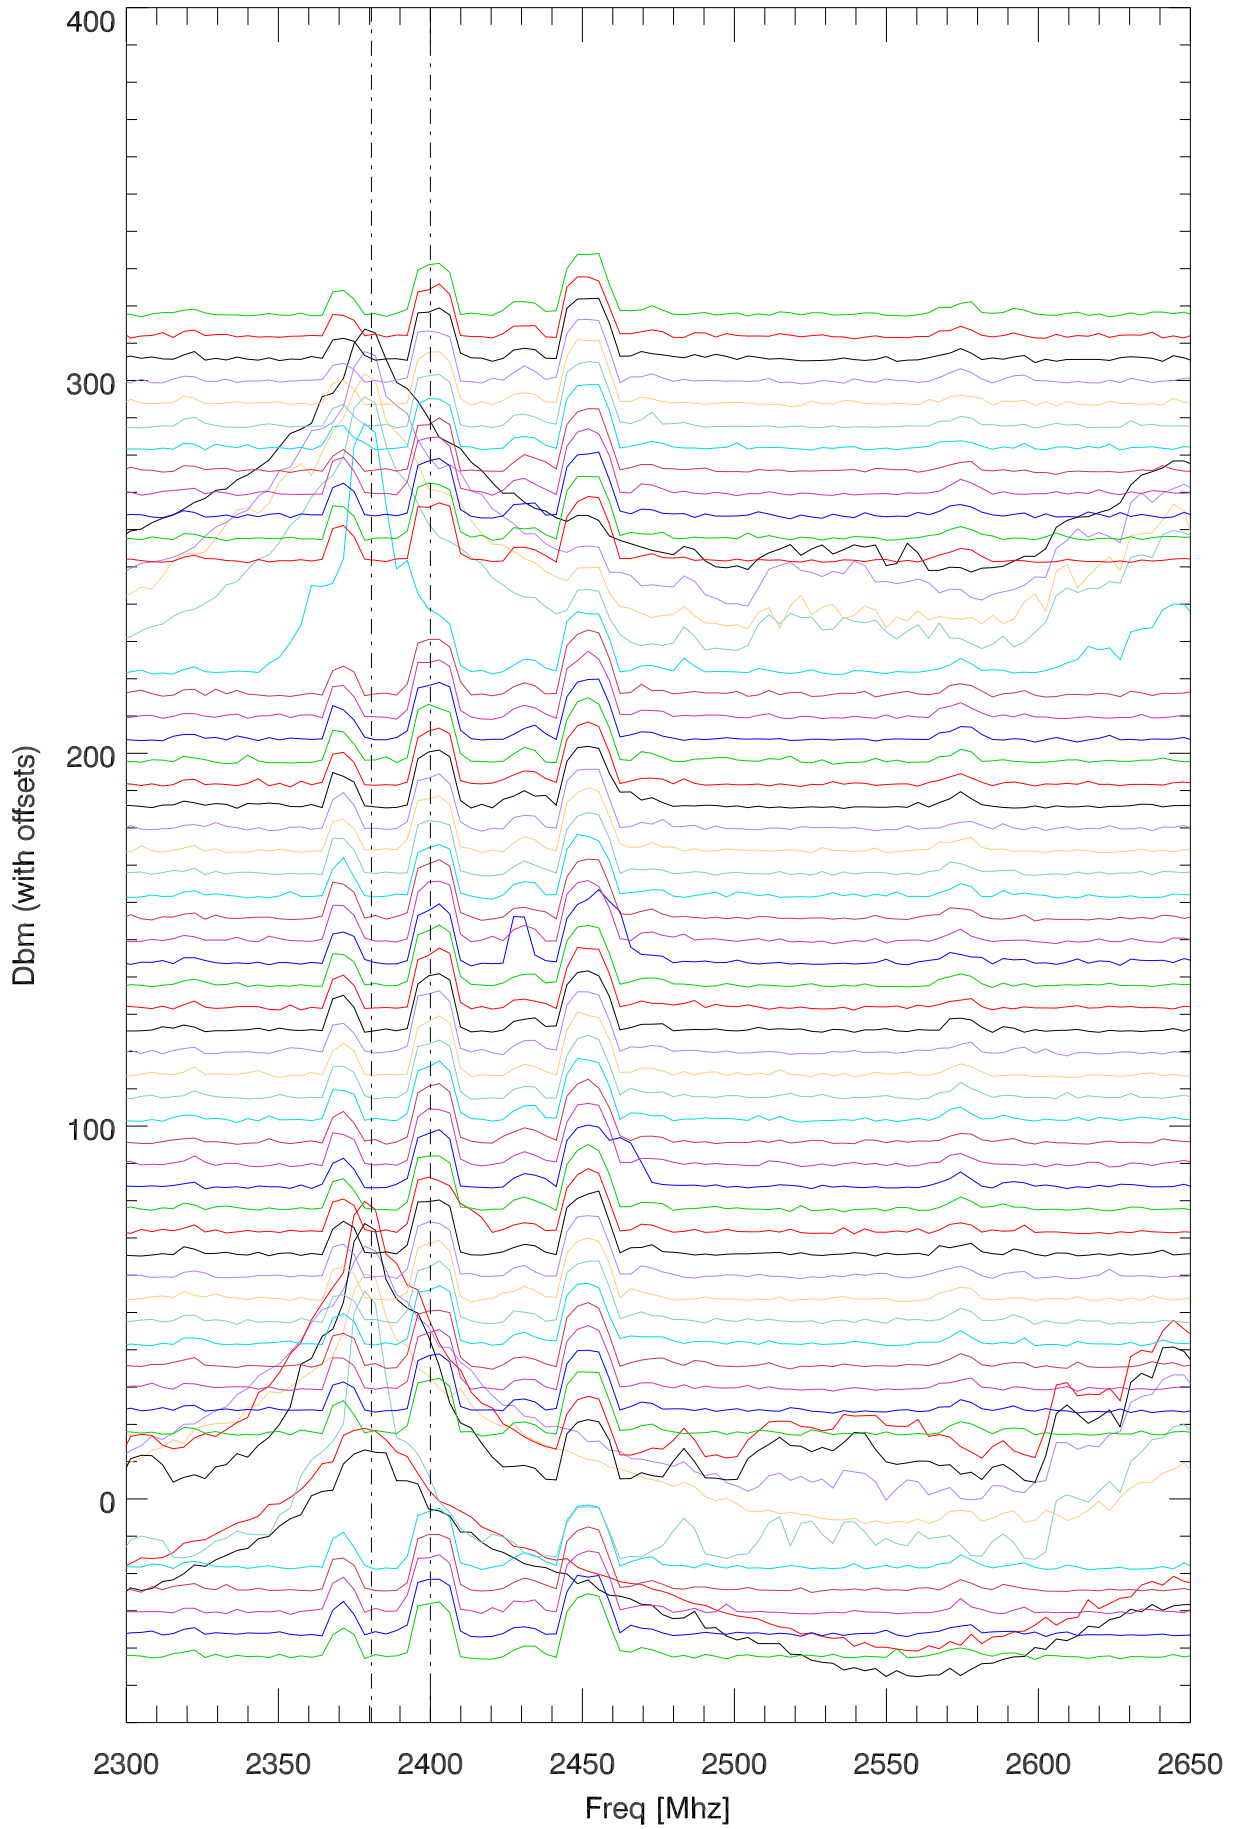

160119 hilltop monitoring